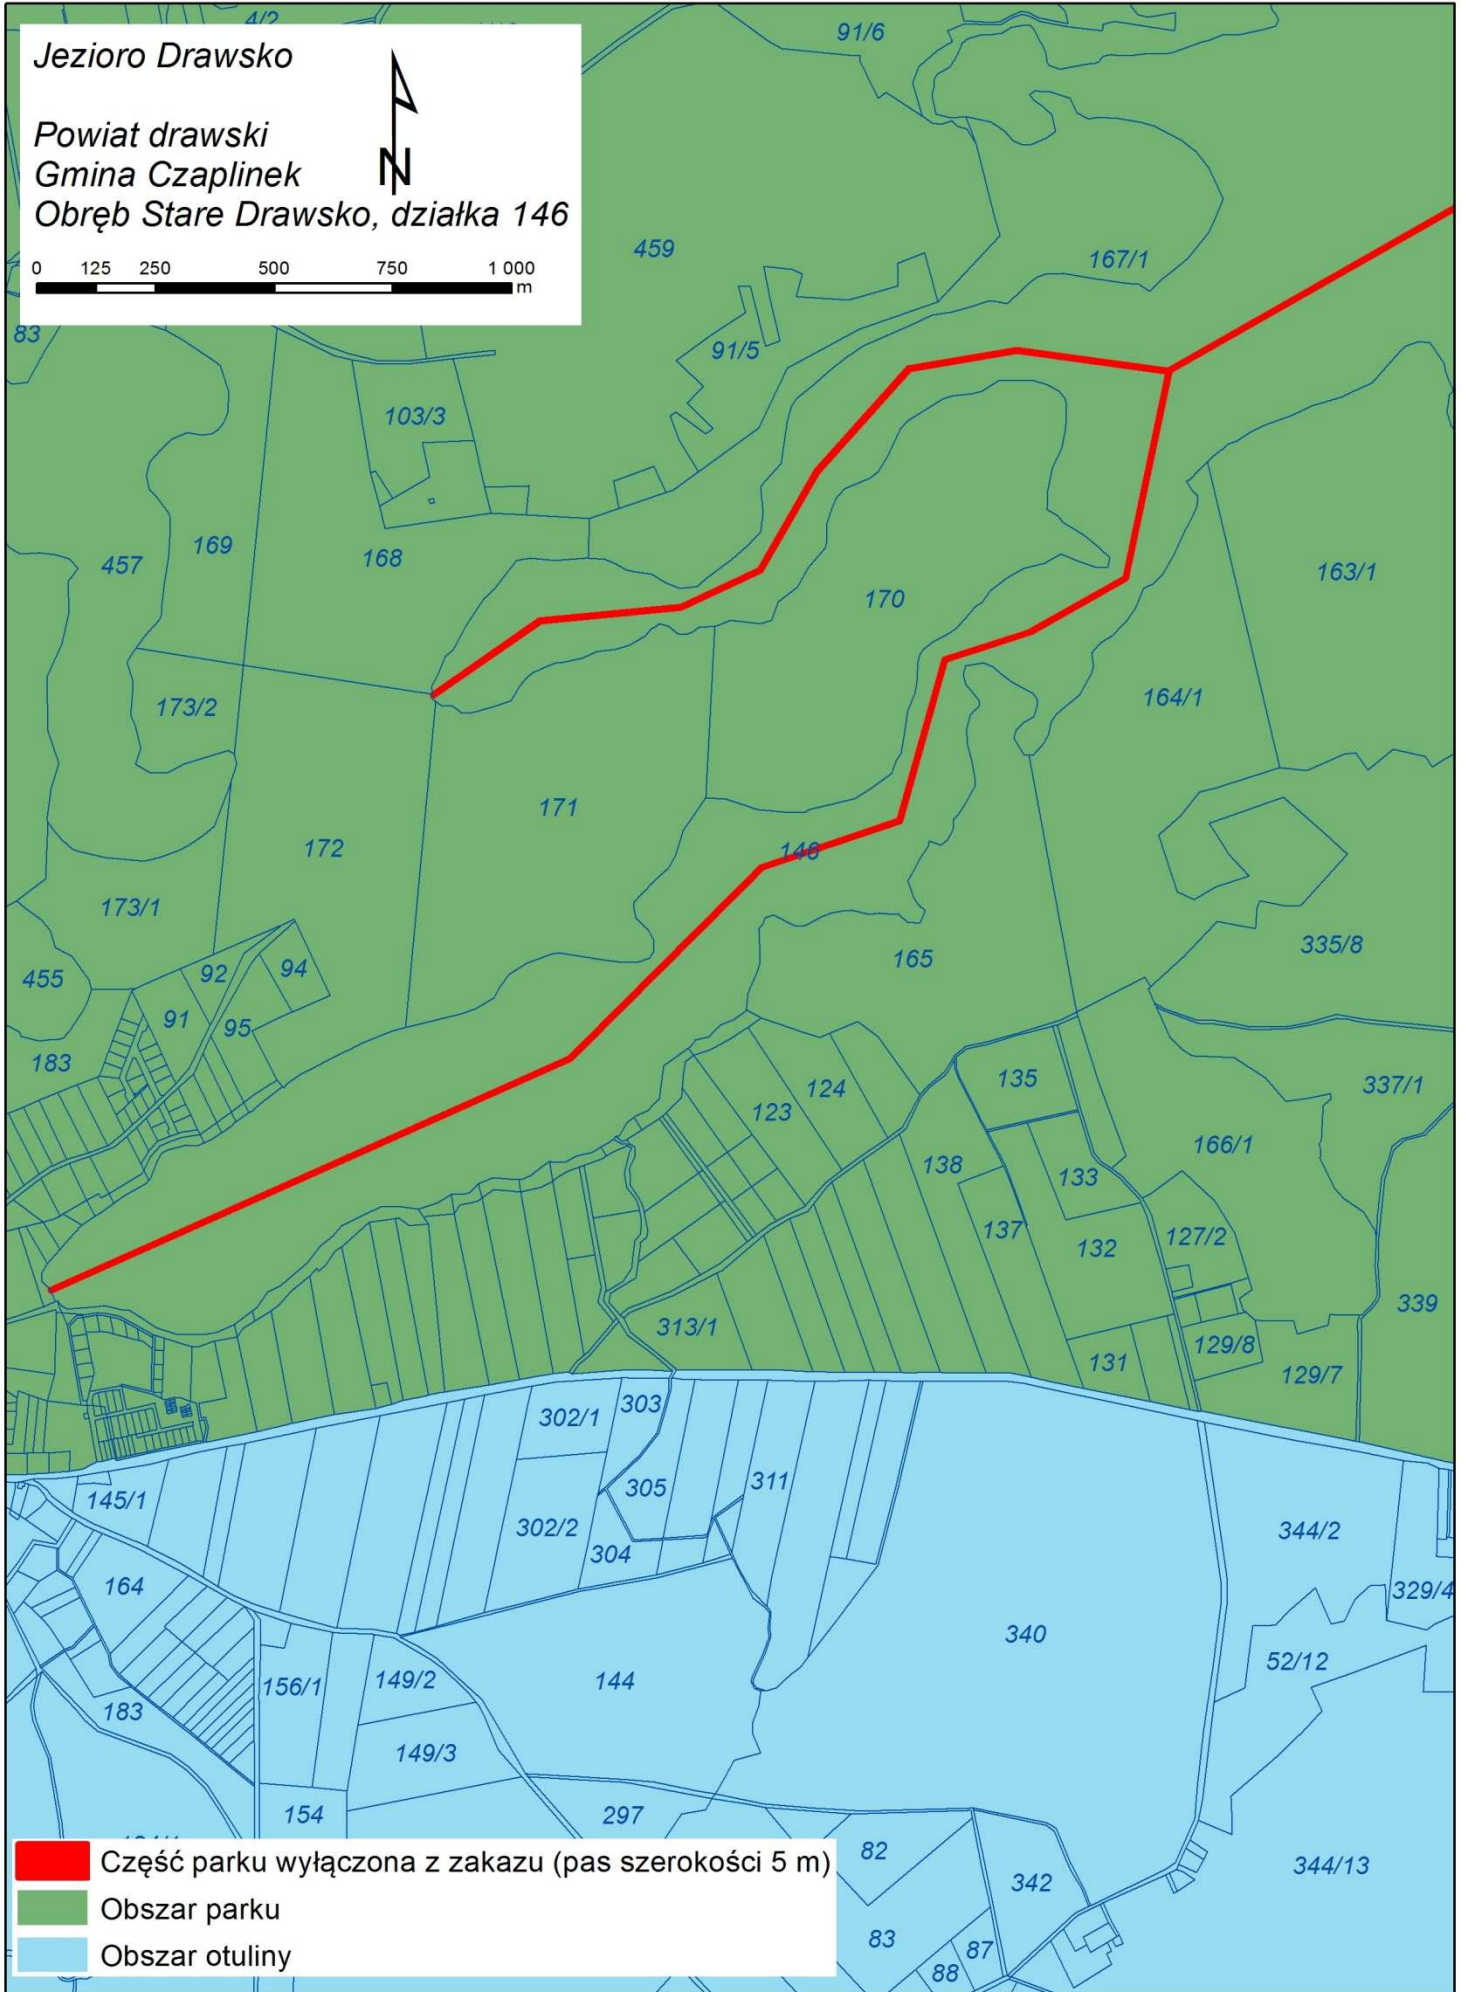

Określenie części Drawskiego Parku Krajobrazowego: obszaru jeziora Drawsko, na którym obowiązuje wskazane w § 4 ust. 6 uchwały odstępstwo od zakazu używania łodzi motorowych i innego sprzętu motorowego

Jezioro Drawsko

Powiat drawski
Gmina Czaplinek
Obręb Stare Drawsko, działka 146

0 125 250 500 750 1 000
m

Jeziro Drawsko

Powiat drawski
Gmina Czaplinek

Obręb Stare Drawsko, działka 146

-  Część parku wyłączona z zakazu (pas szerokości 5 m)
-  Część parku wyłączona z zakazu
-  Obszar parku

0 125 250 500 750 1 000
m

Jezioro Drawsko

*Powiat drawski
Gmina Czaplinek*

Obręb Stare Drawsko, działka 146

 Część parku wyłączona z zakazu (pas szerokości 5 m)

 Obszar parku

Wykaz współrzędnych punktów załamania obszaru jeziora Drawsko wyłączzonego z zakazu
(układ współrzędnych PL – 1992)