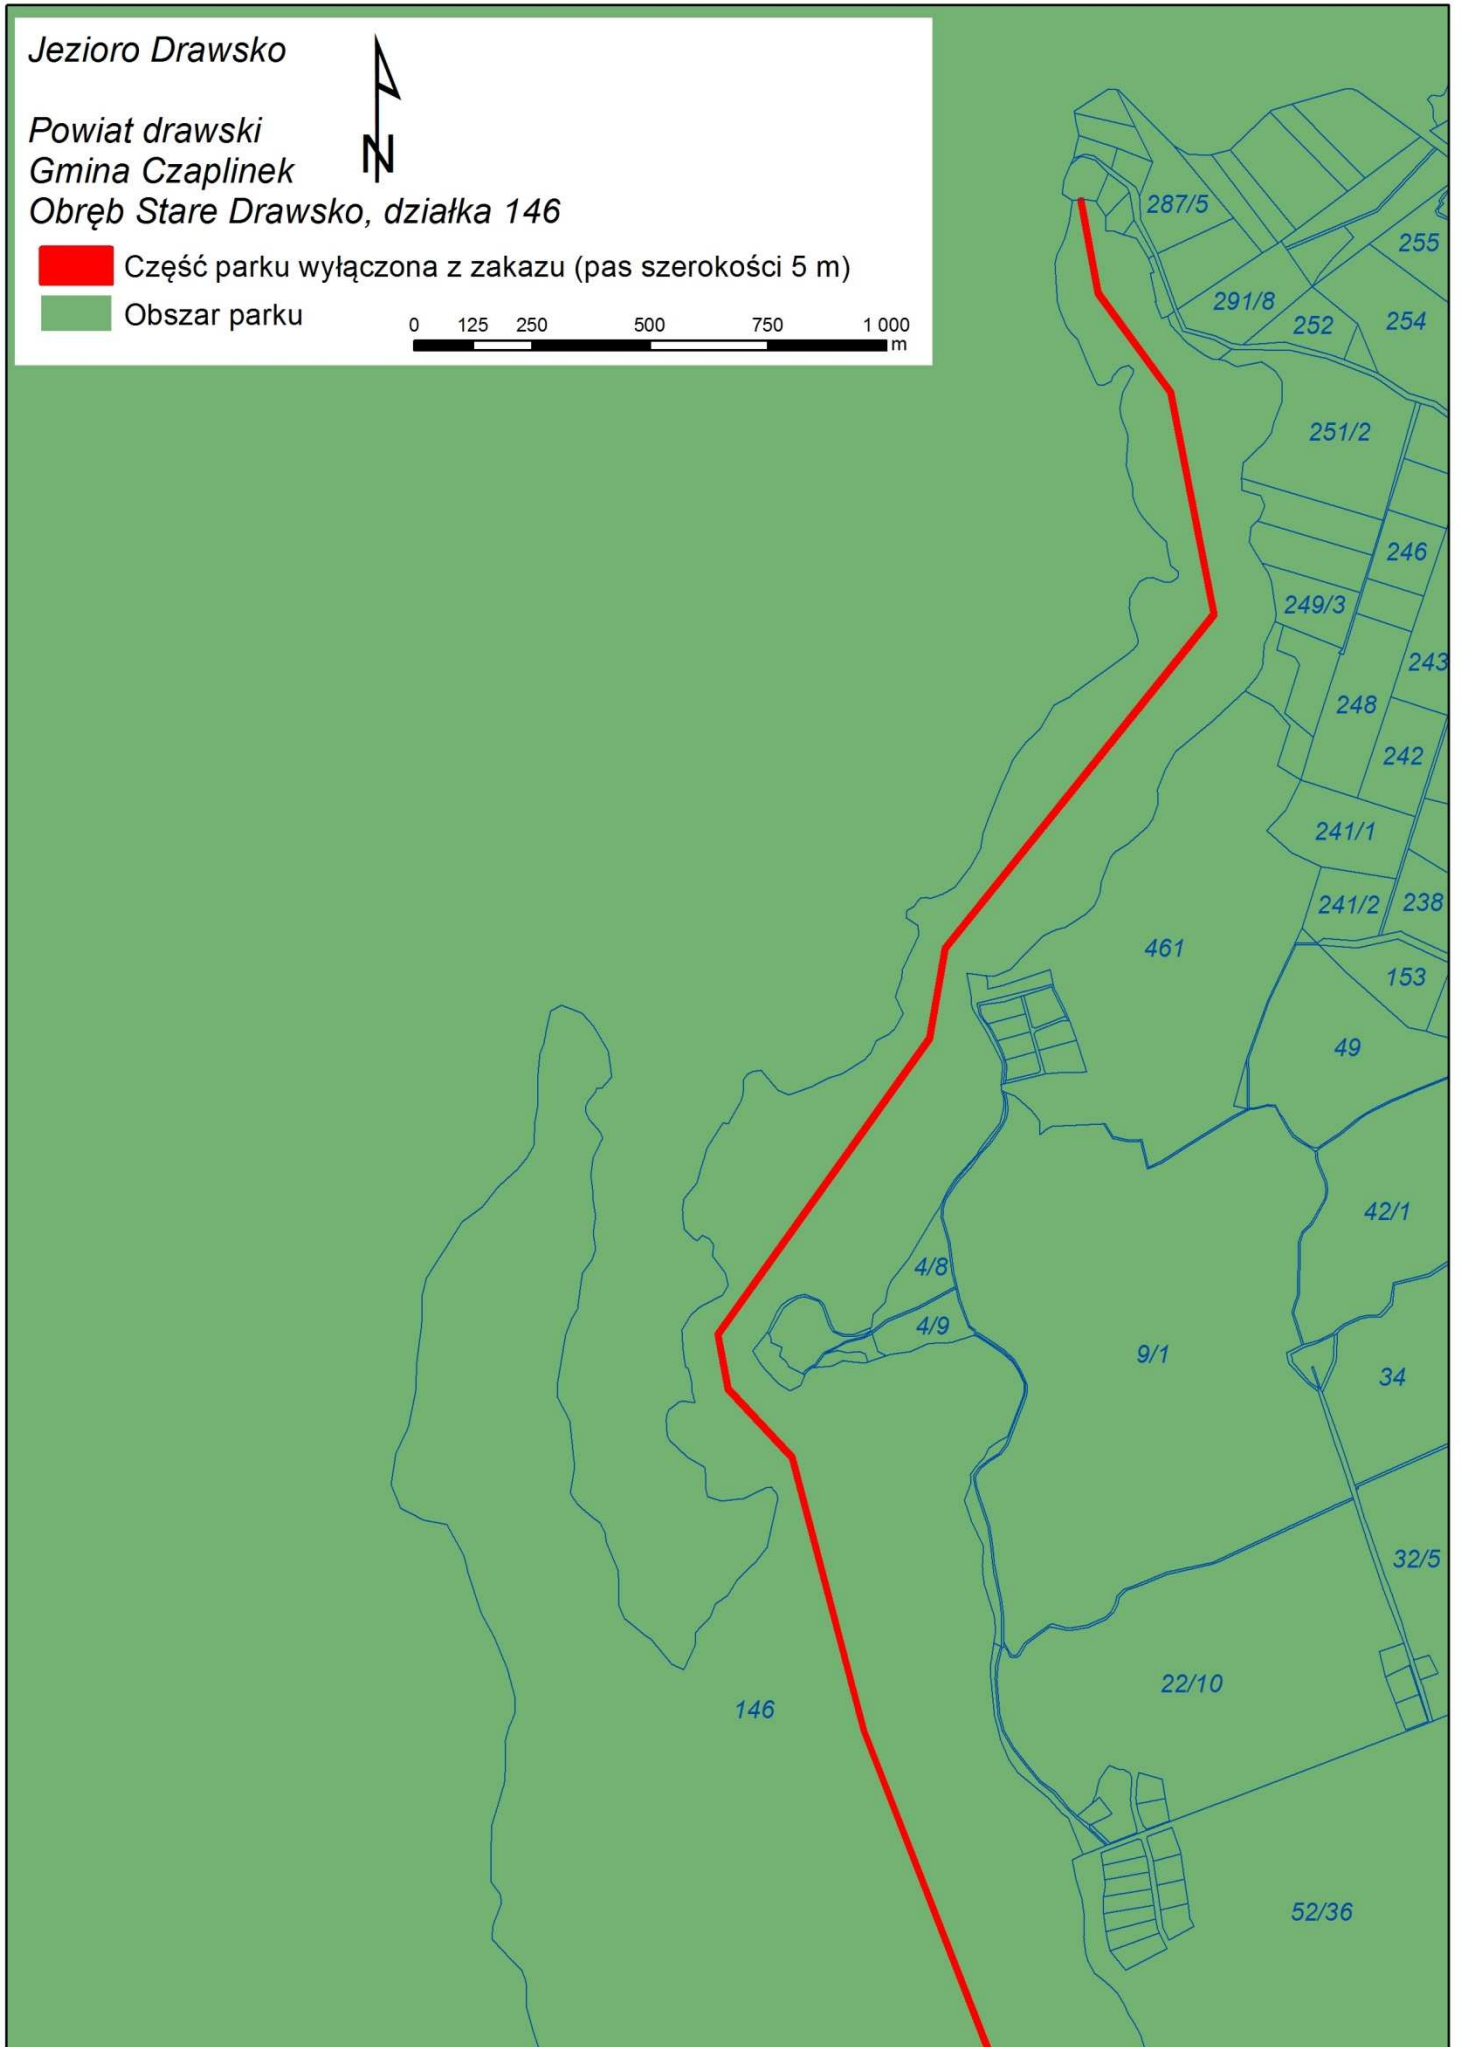

Jezioro Drawsko

Powiat drawski
Gmina Czaplinek
Obręb Stare Drawsko, działka 146

0 125 250 500 750 1 000
m

Jeziro Drawsko

Powiat drawski
Gmina Czaplinek

Obręb Stare Drawsko, działka 146

-  Część parku wyłączona z zakazu (pas szerokości 5 m)
-  Część parku wyłączona z zakazu
-  Obszar parku

0 125 250 500 750 1 000
m

Jezioro Drawsko

*Powiat drawski
Gmina Czaplinek*

Obręb Stare Drawsko, działka 146

 Część parku wyłączona z zakazu (pas szerokości 5 m)

 Obszar parku

Wykaz współrzędnych punktów załamania obszaru jeziora Drawsko wyłączzonego z zakazu
(układ współrzędnych PL – 1992)