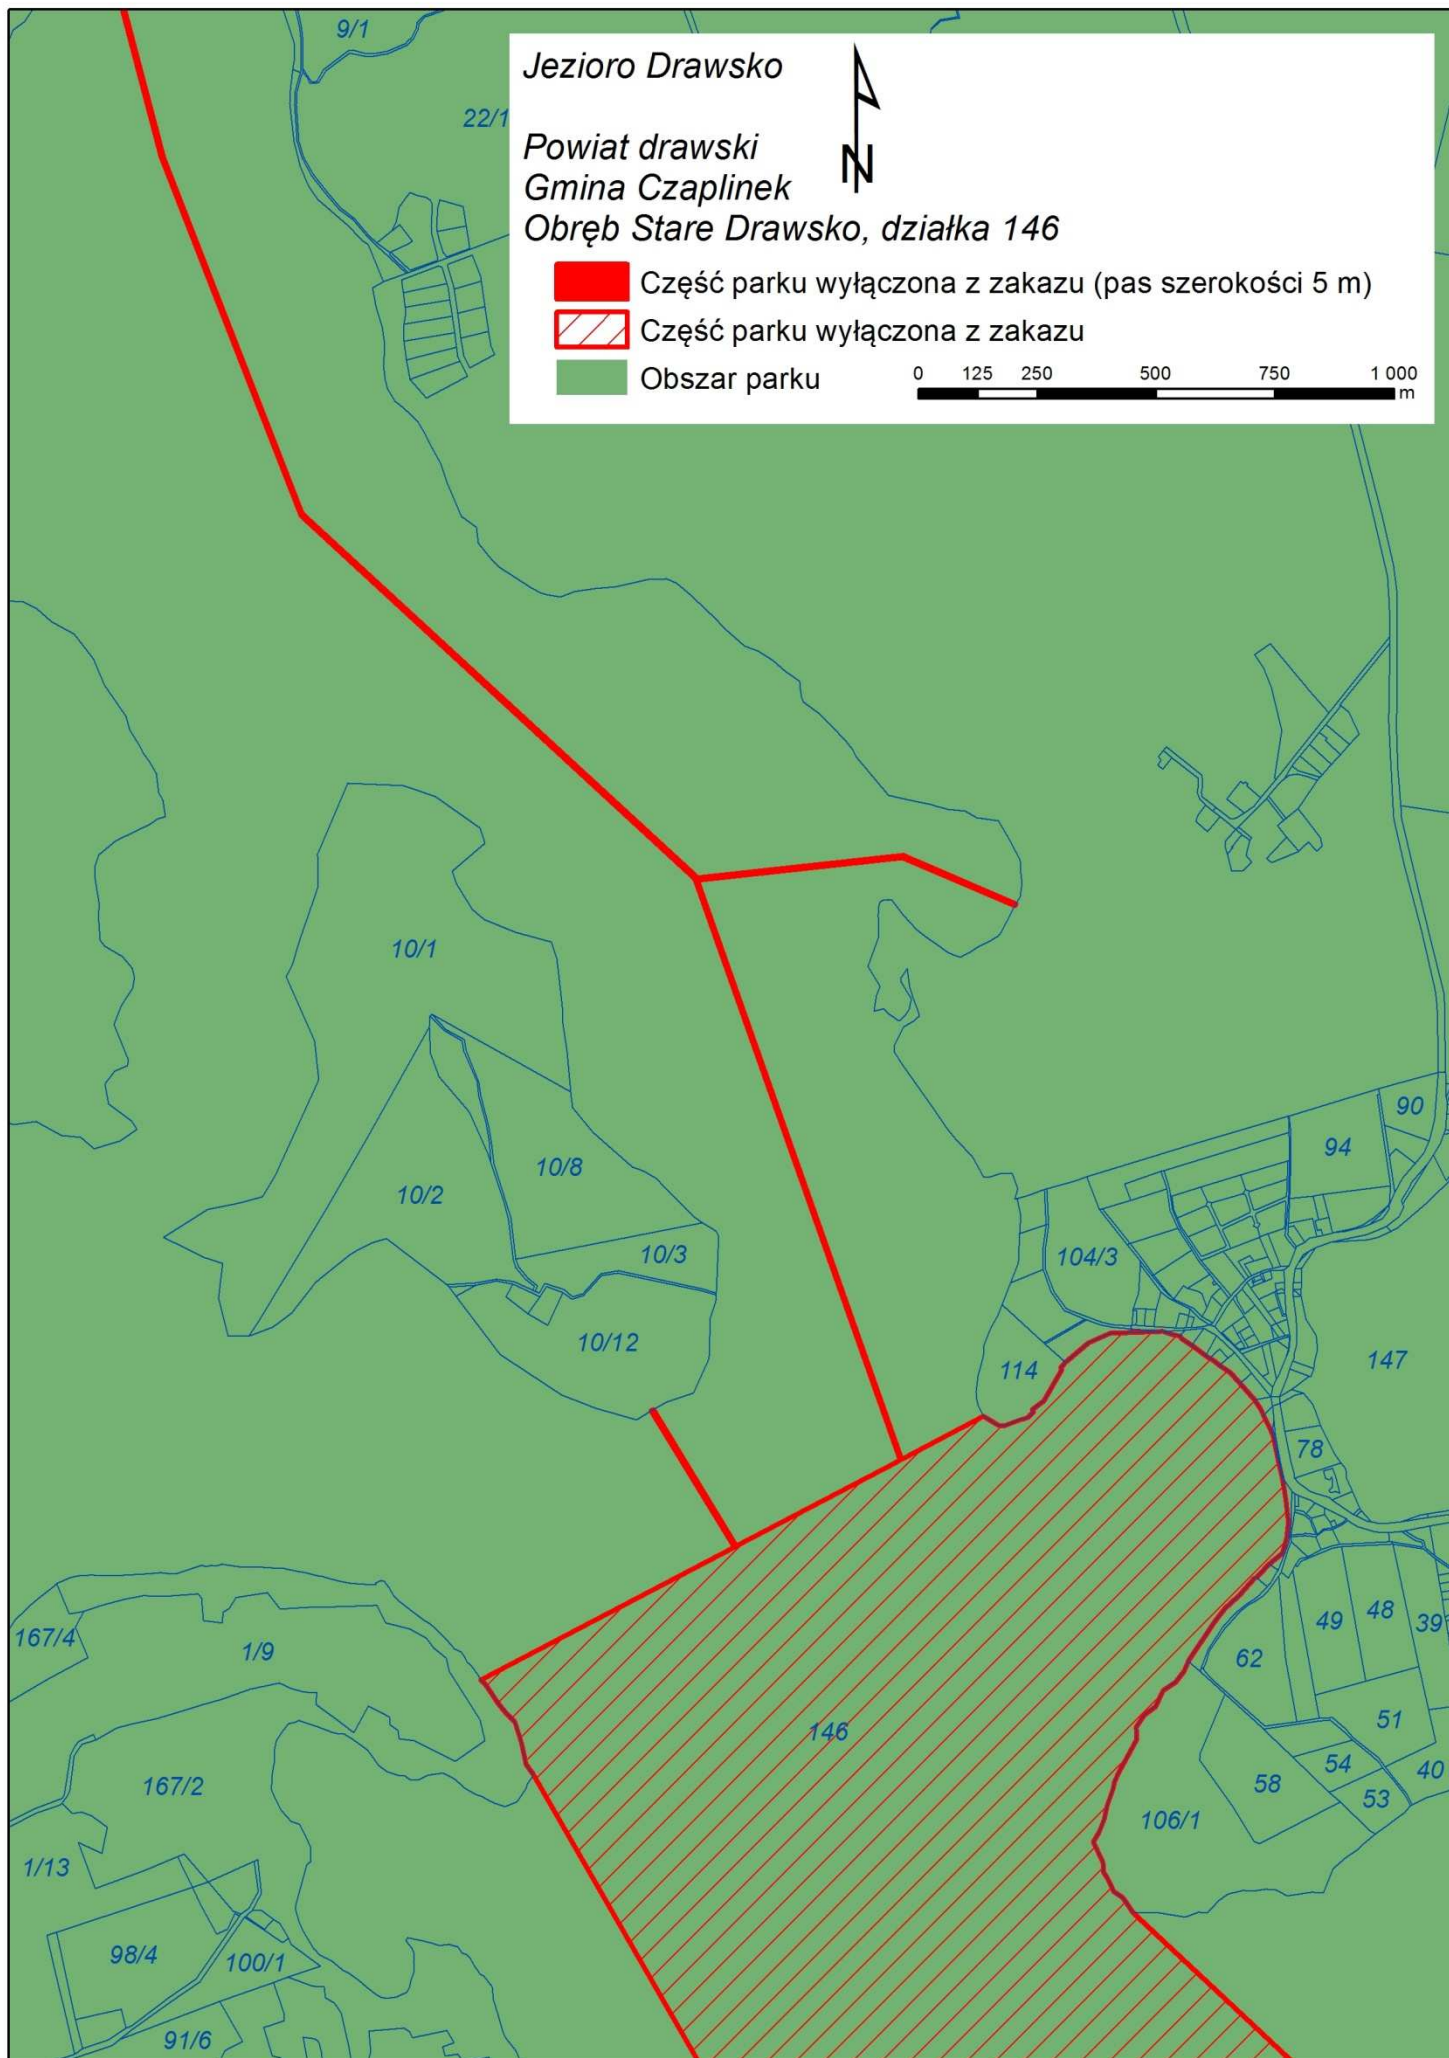

Określenie części Drawskiego Parku Krajobrazowego: obszaru jeziora Drawsko, na którym obowiązuje wskazane w § 4 ust. 6 uchwały odstępstwo od zakazu używania łodzi motorowych i innego sprzętu motorowego

Jezioro Drawsko

Powiat drawski
Gmina Czaplinek
Obręb Stare Drawsko, działka 146

0 125 250 500 750 1 000
m

Jeziro Drawsko

Powiat drawski
Gmina Czaplinek

Obręb Stare Drawsko, działka 146

-  Część parku wyłączona z zakazu (pas szerokości 5 m)
-  Część parku wyłączona z zakazu
-  Obszar parku

0 125 250 500 750 1 000
m

Jezioro Drawsko

*Powiat drawski
Gmina Czaplinek*

Obręb Stare Drawsko, działka 146

 Część parku wyłączona z zakazu (pas szerokości 5 m)

 Obszar parku

Wykaz współrzędnych punktów załamania obszaru jeziora Drawsko wyłączzonego z zakazu
(układ współrzędnych PL – 1992)