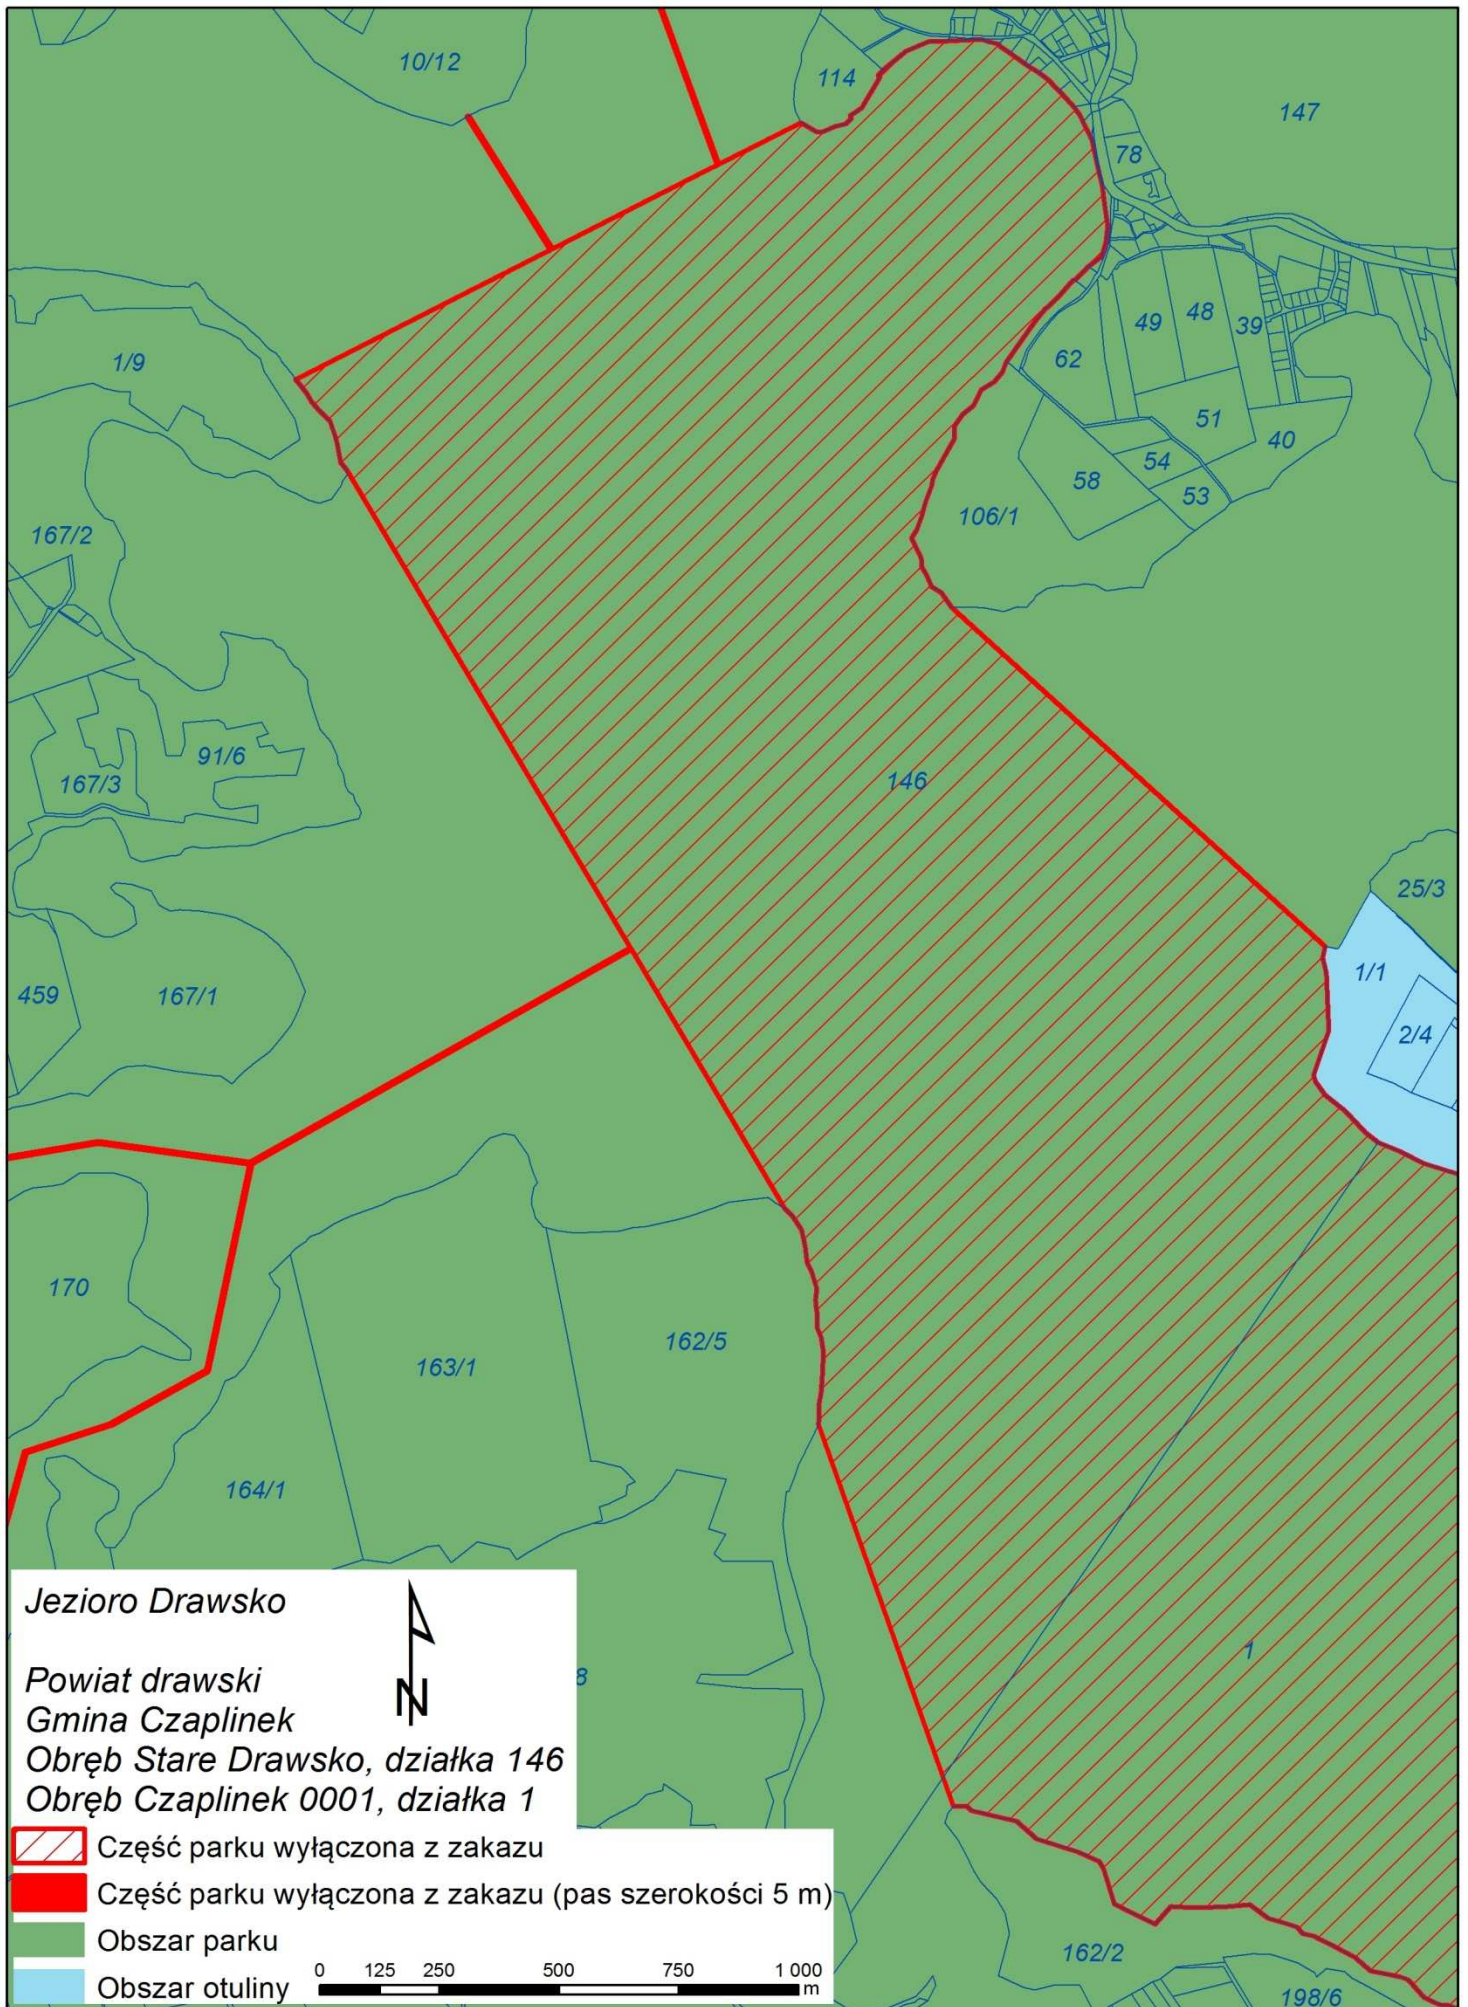

Określenie części Drawskiego Parku Krajobrazowego: obszaru jeziora Drawsko, na którym obowiązuje wskazane w § 4 ust. 6 uchwały odstępstwo od zakazu używania łodzi motorowych i innego sprzętu motorowego

Jezioro Drawsko

Powiat drawski
Gmina Czaplinek
Obręb Stare Drawsko, działka 146

0 125 250 500 750 1 000
m

Jeziro Drawsko

Powiat drawski
Gmina Czaplinek

Obręb Stare Drawsko, działka 146

-  Część parku wyłączona z zakazu (pas szerokości 5 m)
-  Część parku wyłączona z zakazu
-  Obszar parku

0 125 250 500 750 1 000
m

Jezioro Drawsko

*Powiat drawski
Gmina Czaplinek*

Obręb Stare Drawsko, działka 146

 Część parku wyłączona z zakazu (pas szerokości 5 m)

 Obszar parku

Wykaz współrzędnych punktów załamania obszaru jeziora Drawsko wyłączzonego z zakazu
(układ współrzędnych PL – 1992)