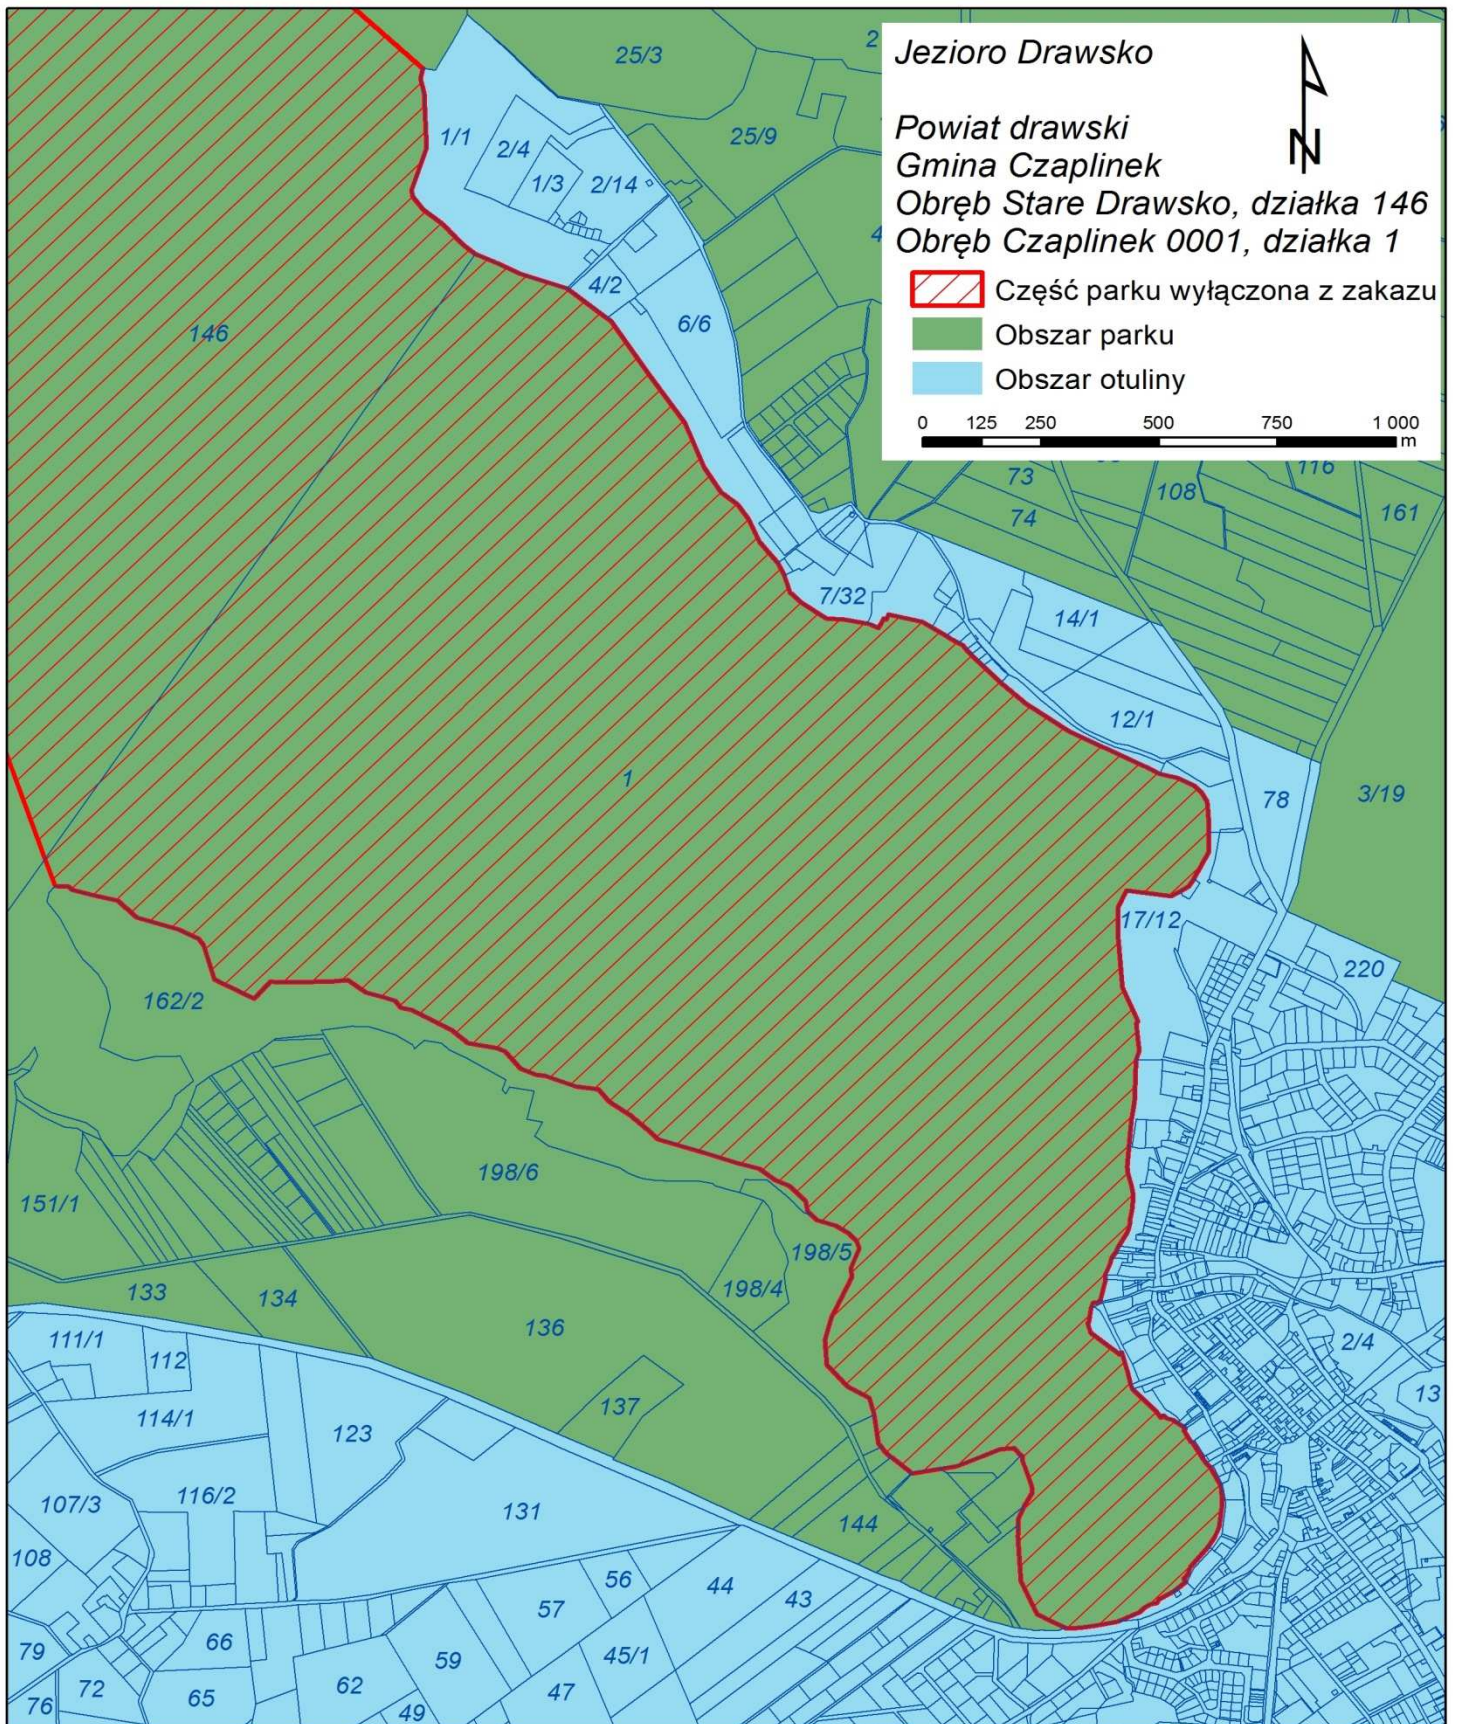

Określenie części Drawskiego Parku Krajobrazowego: obszaru jeziora Drawsko, na którym obowiązuje wskazane w § 4 ust. 6 uchwały odstępstwo od zakazu używania łodzi motorowych i innego sprzętu motorowego

Jezioro Drawsko

Powiat drawski
Gmina Czaplinek
Obręb Stare Drawsko, działka 146

0 125 250 500 750 1 000
m

Jeziro Drawsko

Powiat drawski
Gmina Czaplinek

Obręb Stare Drawsko, działka 146

-  Część parku wyłączona z zakazu (pas szerokości 5 m)
-  Część parku wyłączona z zakazu
-  Obszar parku

0 125 250 500 750 1 000
m

Jezioro Drawsko

*Powiat drawski
Gmina Czaplinek*

Obręb Stare Drawsko, działka 146

 Część parku wyłączona z zakazu (pas szerokości 5 m)

 Obszar parku

Wykaz współrzędnych punktów załamania obszaru jeziora Drawsko wyłączzonego z zakazu
(układ współrzędnych PL – 1992)