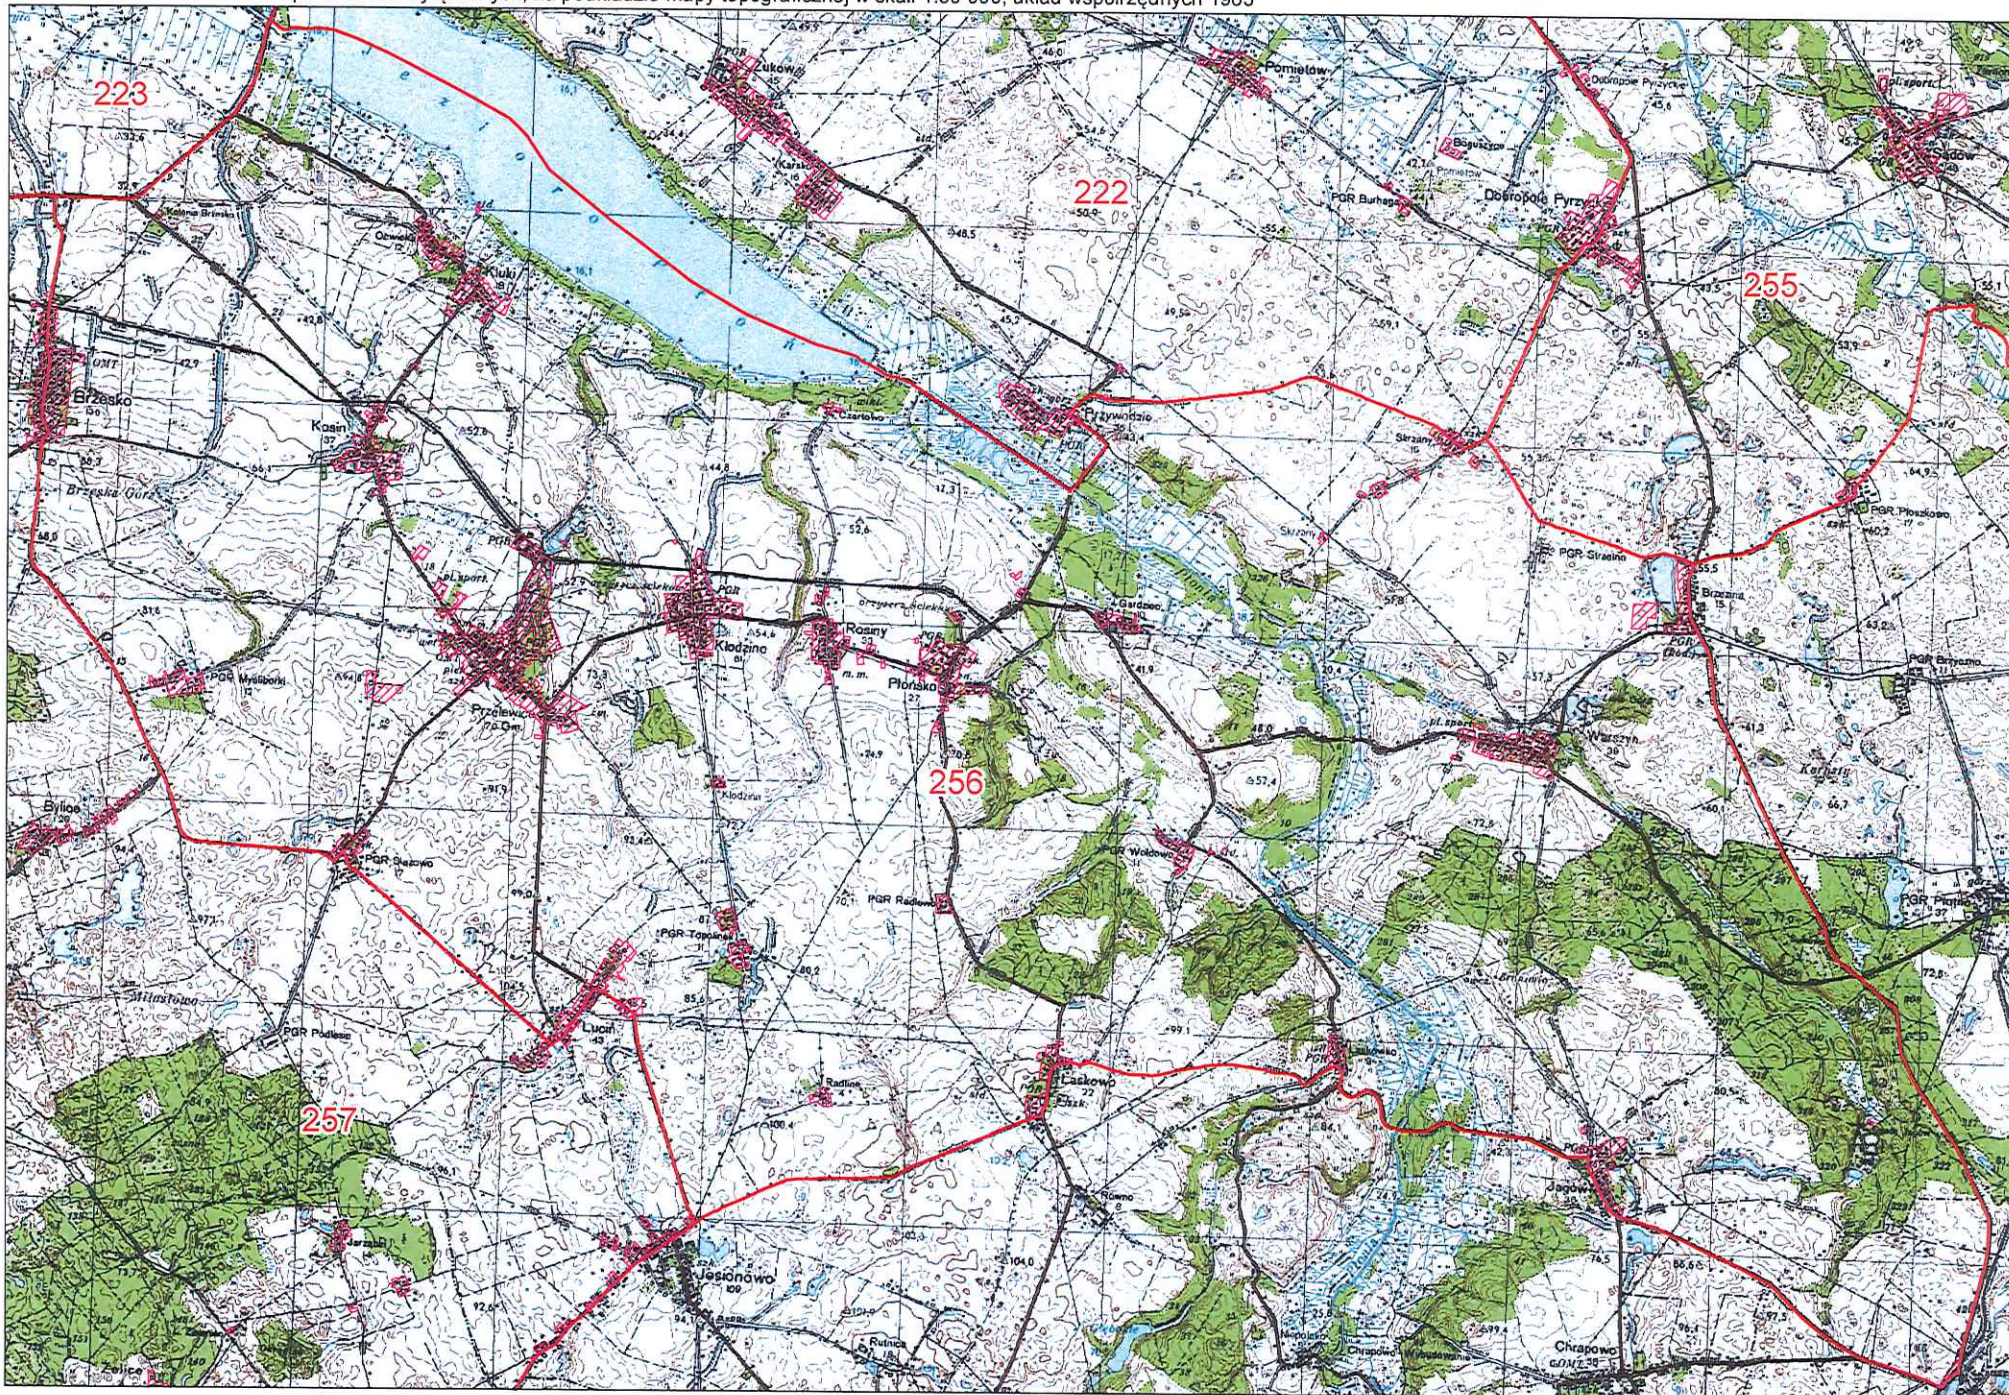

Obwód nr 252

 granica obwodu  powierzchnia wyłączona

Obwód nr 253

 granica obwodu  powierzchnia wyłączona

Obwód nr 254

 granica obwodu  powierzchnia wyłączona

Obwód nr 255

 granica obwodu  powierzchnia wyłączona

Obwód nr 256

 granica obwodu  powierzchnia wyłączona

Obwód nr 257

 granica obwodu  powierzchnia wyłączona

Obwód nr 258

 granica obwodu  powierzchnia wyłączona

Projekt wydruku dla formatu A2 wykonano w Biurze Geodezji z wykorzystaniem danych Państwowego Zasobu Geodezyjnego i Kartograficznego dnia 08.07.2020

Generowana automatycznie skala wydruku 1:17 070

Obwód nr 259

 granica obwodu  powierzchnia wyłączona

Projekt wydruku dla formatu A2 wykonano w Biurze Geodezji z wykorzystaniem danych Państwowego Zasobu Geodezyjnego i Kartograficznego dnia 08.07.2020

Generowana automatycznie skala wydruku 1:43 420

Obwód nr 260

 granica obwodu  powierzchnia wyłączona