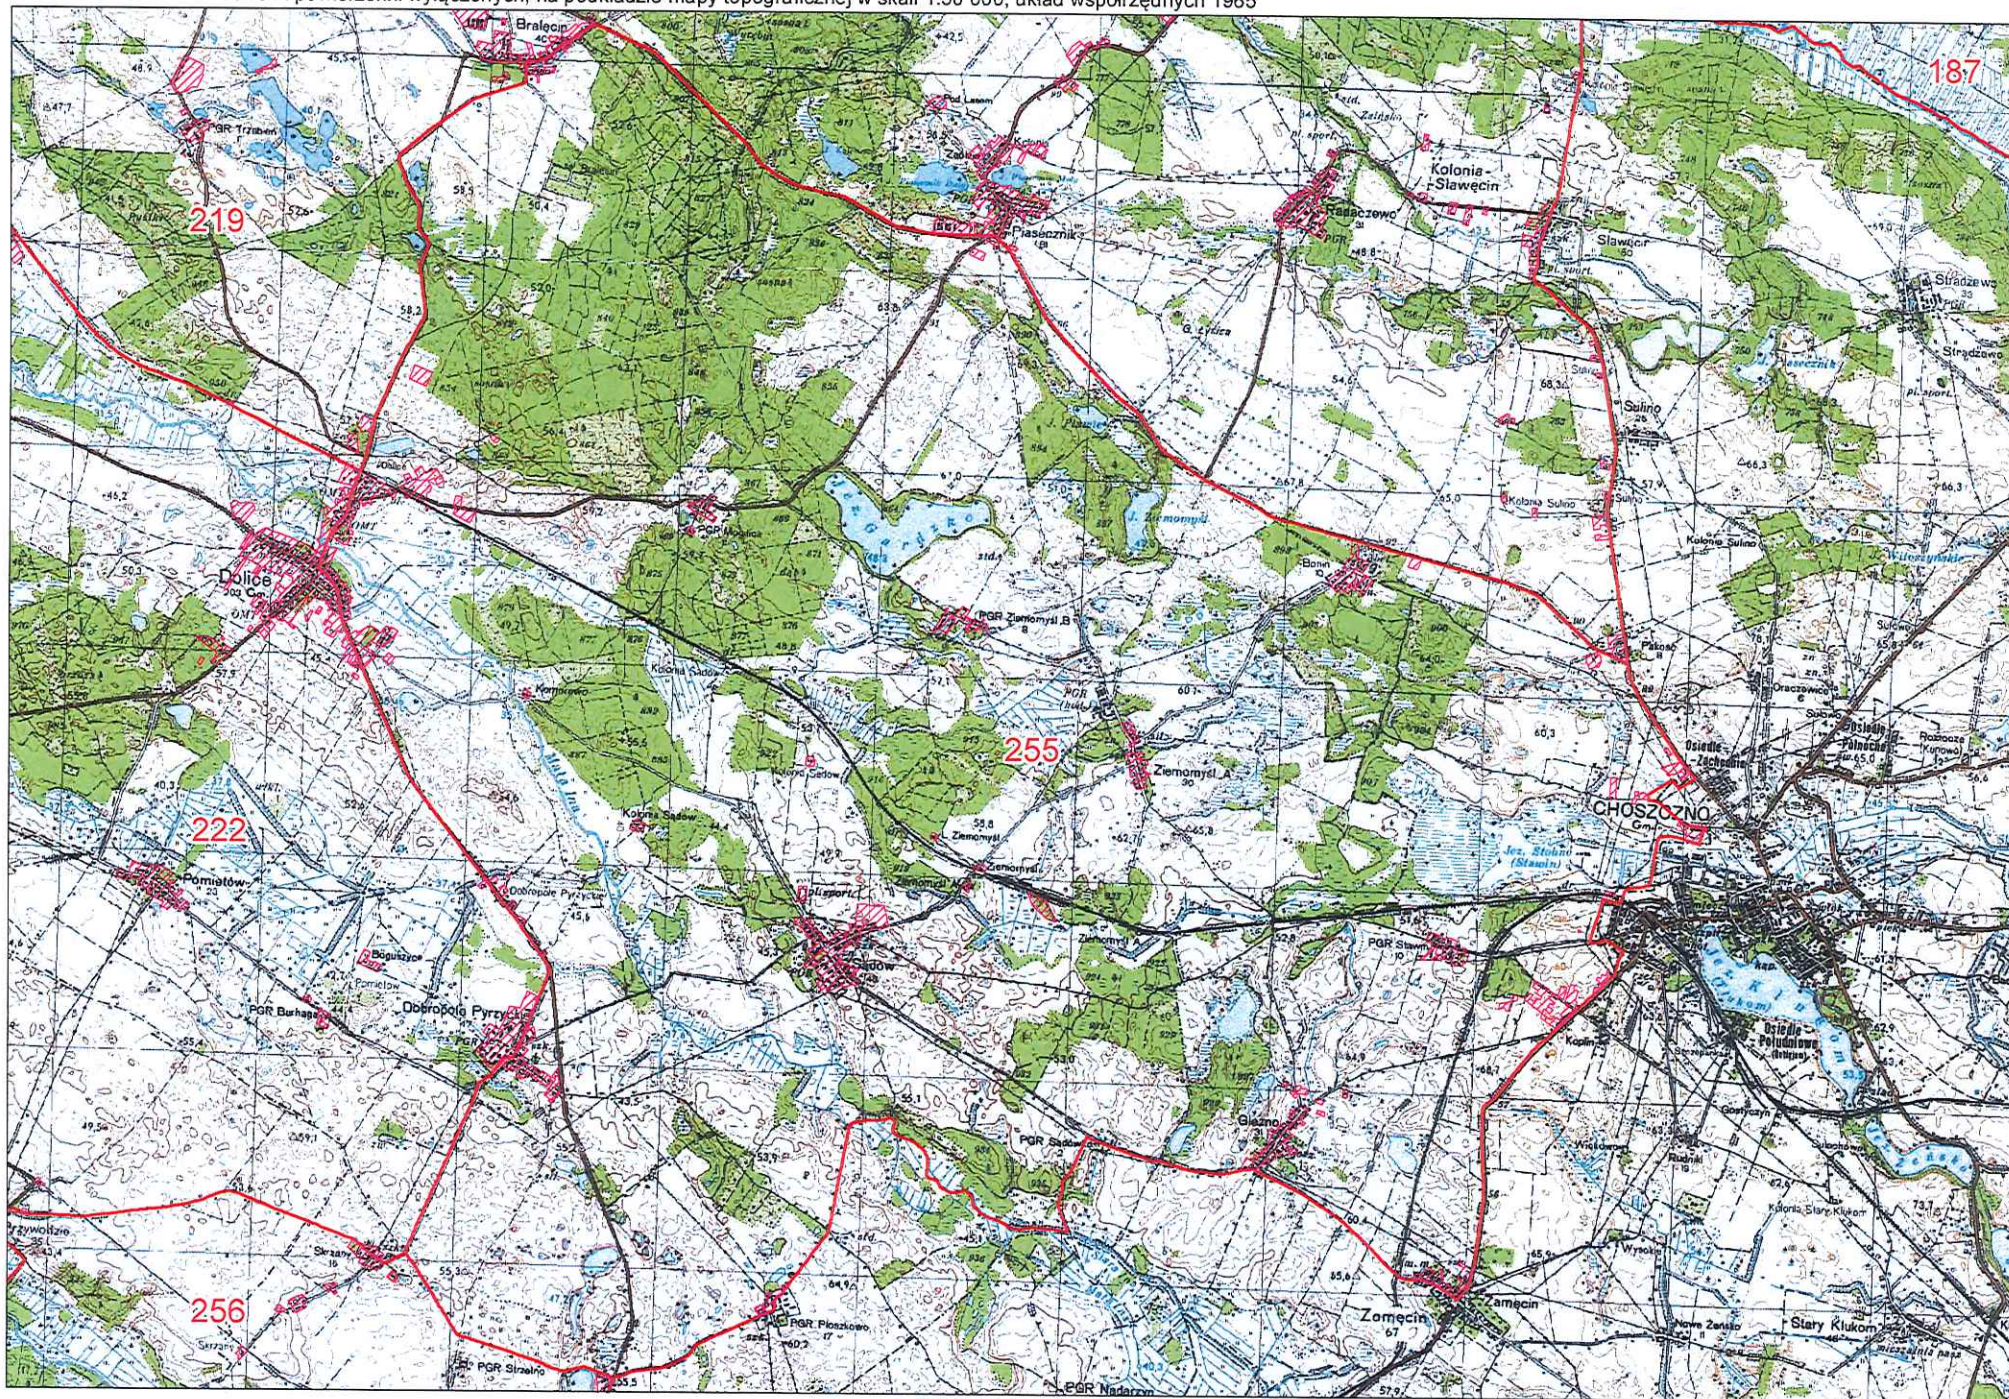

Obwód nr 252

 granica obwodu  powierzchnia wyłączona

Obwód nr 253

 granica obwodu  powierzchnia wyłączona

Obwód nr 254

 granica obwodu  powierzchnia wyłączona

Obwód nr 255

 granica obwodu  powierzchnia wyłączona

Obwód nr 256

 granica obwodu  powierzchnia wyłączona

Obwód nr 257

 granica obwodu  powierzchnia wyłączona

Obwód nr 258

 granica obwodu  powierzchnia wyłączona

Projekt wydruku dla formatu A2 wykonano w Biurze Geodezji z wykorzystaniem danych Państwowego Zasobu Geodezyjnego i Kartograficznego dnia 08.07.2020

Generowana automatycznie skala wydruku 1:17 070

Obwód nr 259

 granica obwodu  powierzchnia wyłączona

Projekt wydruku dla formatu A2 wykonano w Biurze Geodezji z wykorzystaniem danych Państwowego Zasobu Geodezyjnego i Kartograficznego dnia 08.07.2020

Generowana automatycznie skala wydruku 1:43 420

Obwód nr 260

 granica obwodu  powierzchnia wyłączona