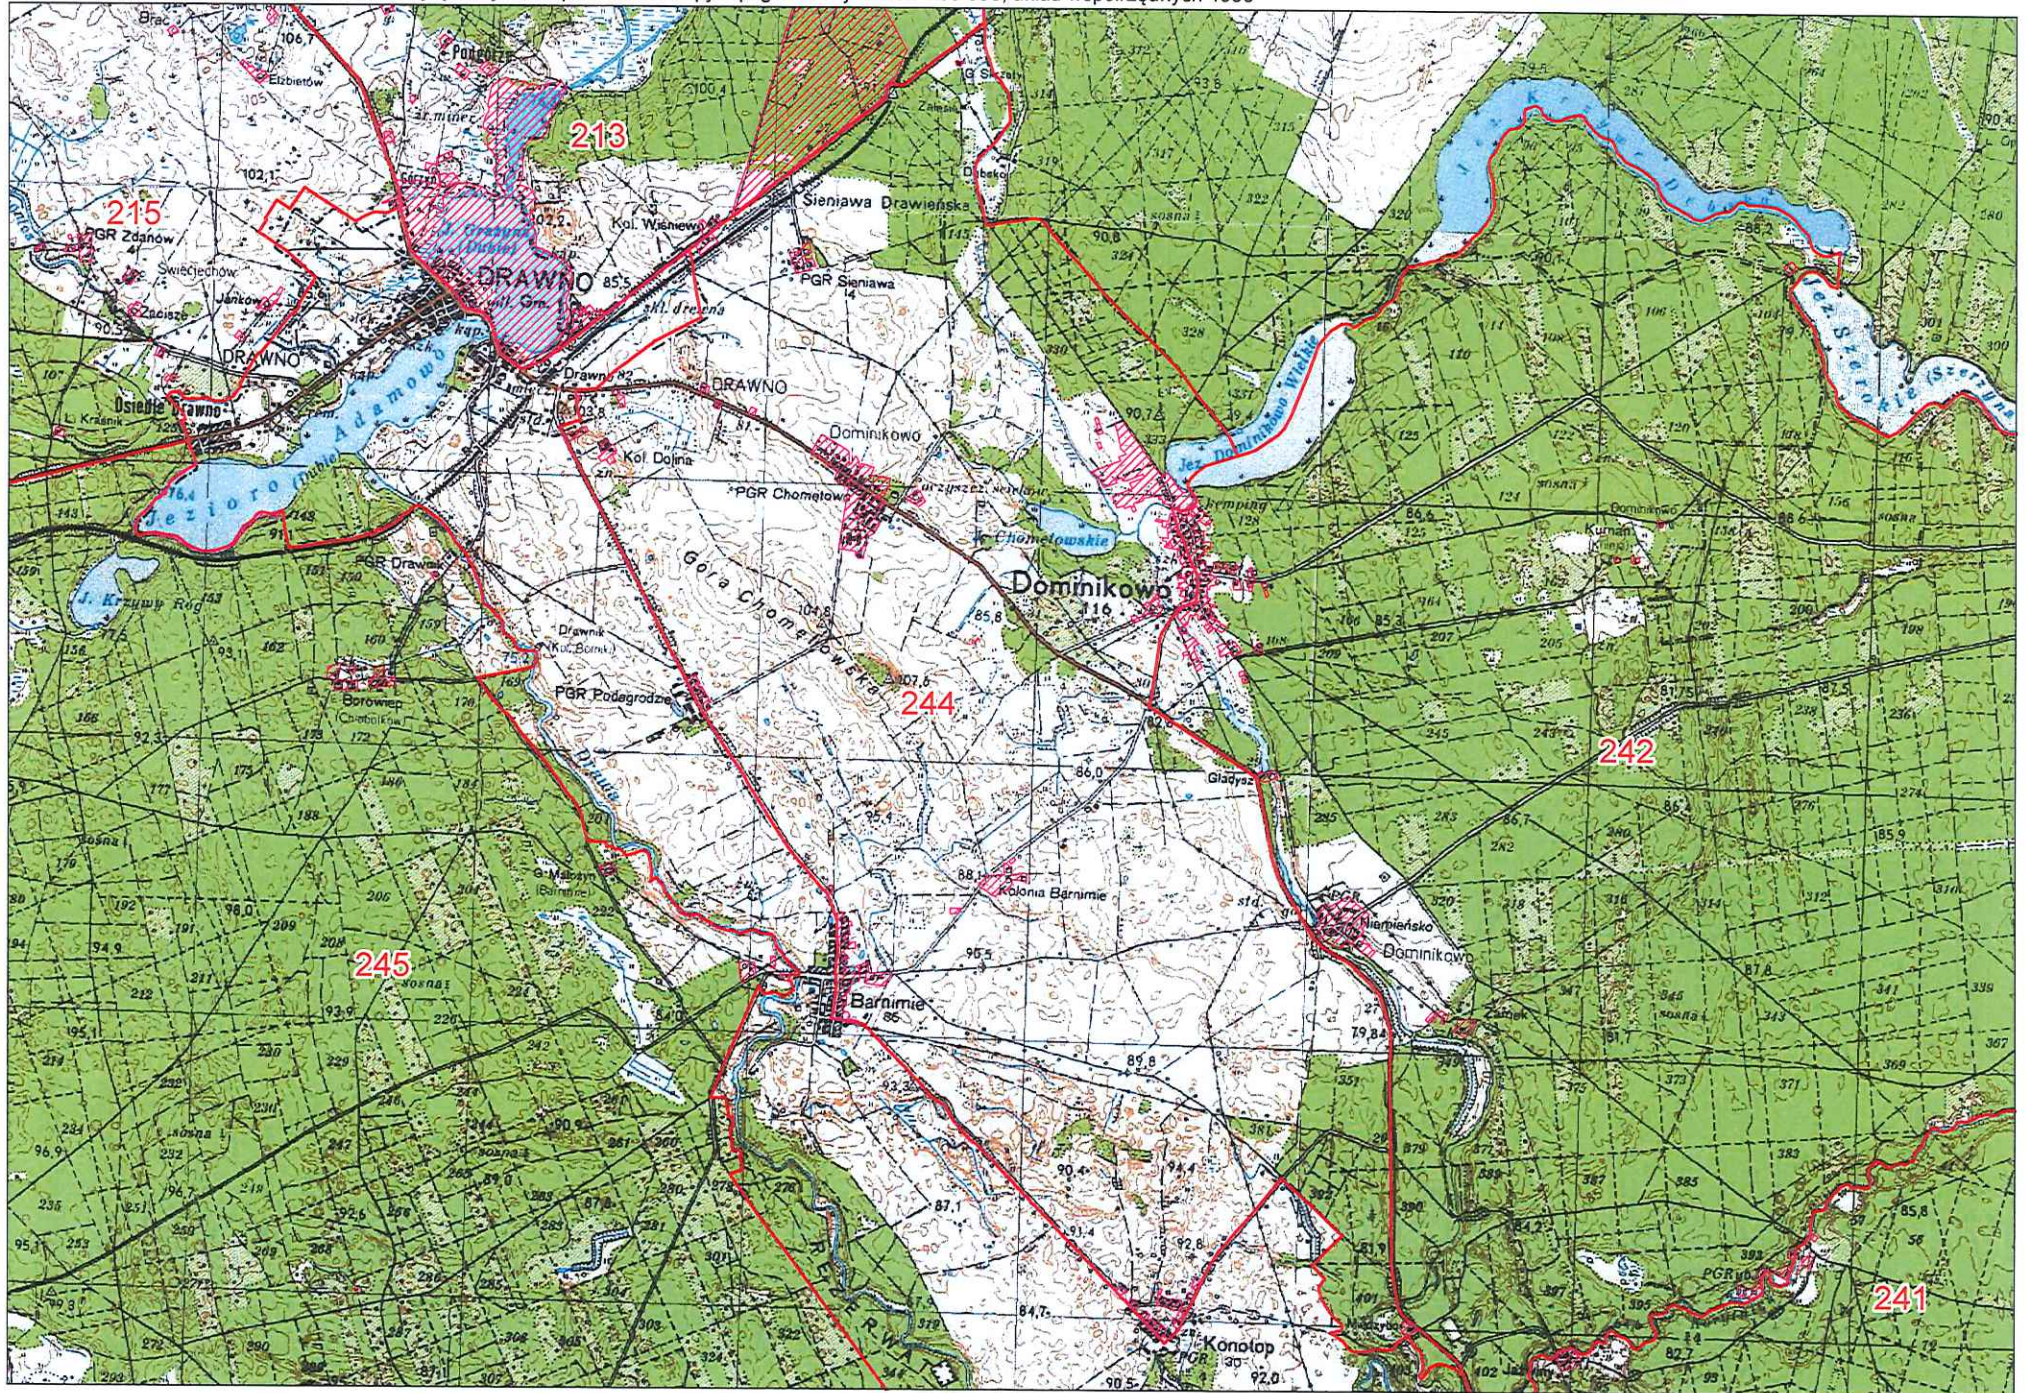

Obwód nr 241

 granica obwodu  powierzchnia wyłączona

Projekt wydruku dla formatu A2 wykonano w Biurze Geodezji z wykorzystaniem danych Państwowego Zasobu Geodezyjnego i Kartograficznego dnia 19.05.2020

Generowana automatycznie skala wydruku 1:38 470

Obwód nr 242

 granica obwodu  powierzchnia wyłączona

Obwód nr 243

 granica obwodu  powierzchnia wyłączona

Obwód nr 244

 granica obwodu  powierzchnia wyłączona

Obwód nr 245

 granica obwodu  powierzchnia wyłączona

Obwód nr 246

 granica obwodu  powierzchnia wyłączona

Obwód nr 248

 granica obwodu  powierzchnia wyłączona

Obwód nr 249

 granica obwodu  powierzchnia wyłączona

Obwód nr 250

 granica obwodu  powierzchnia wyłączona