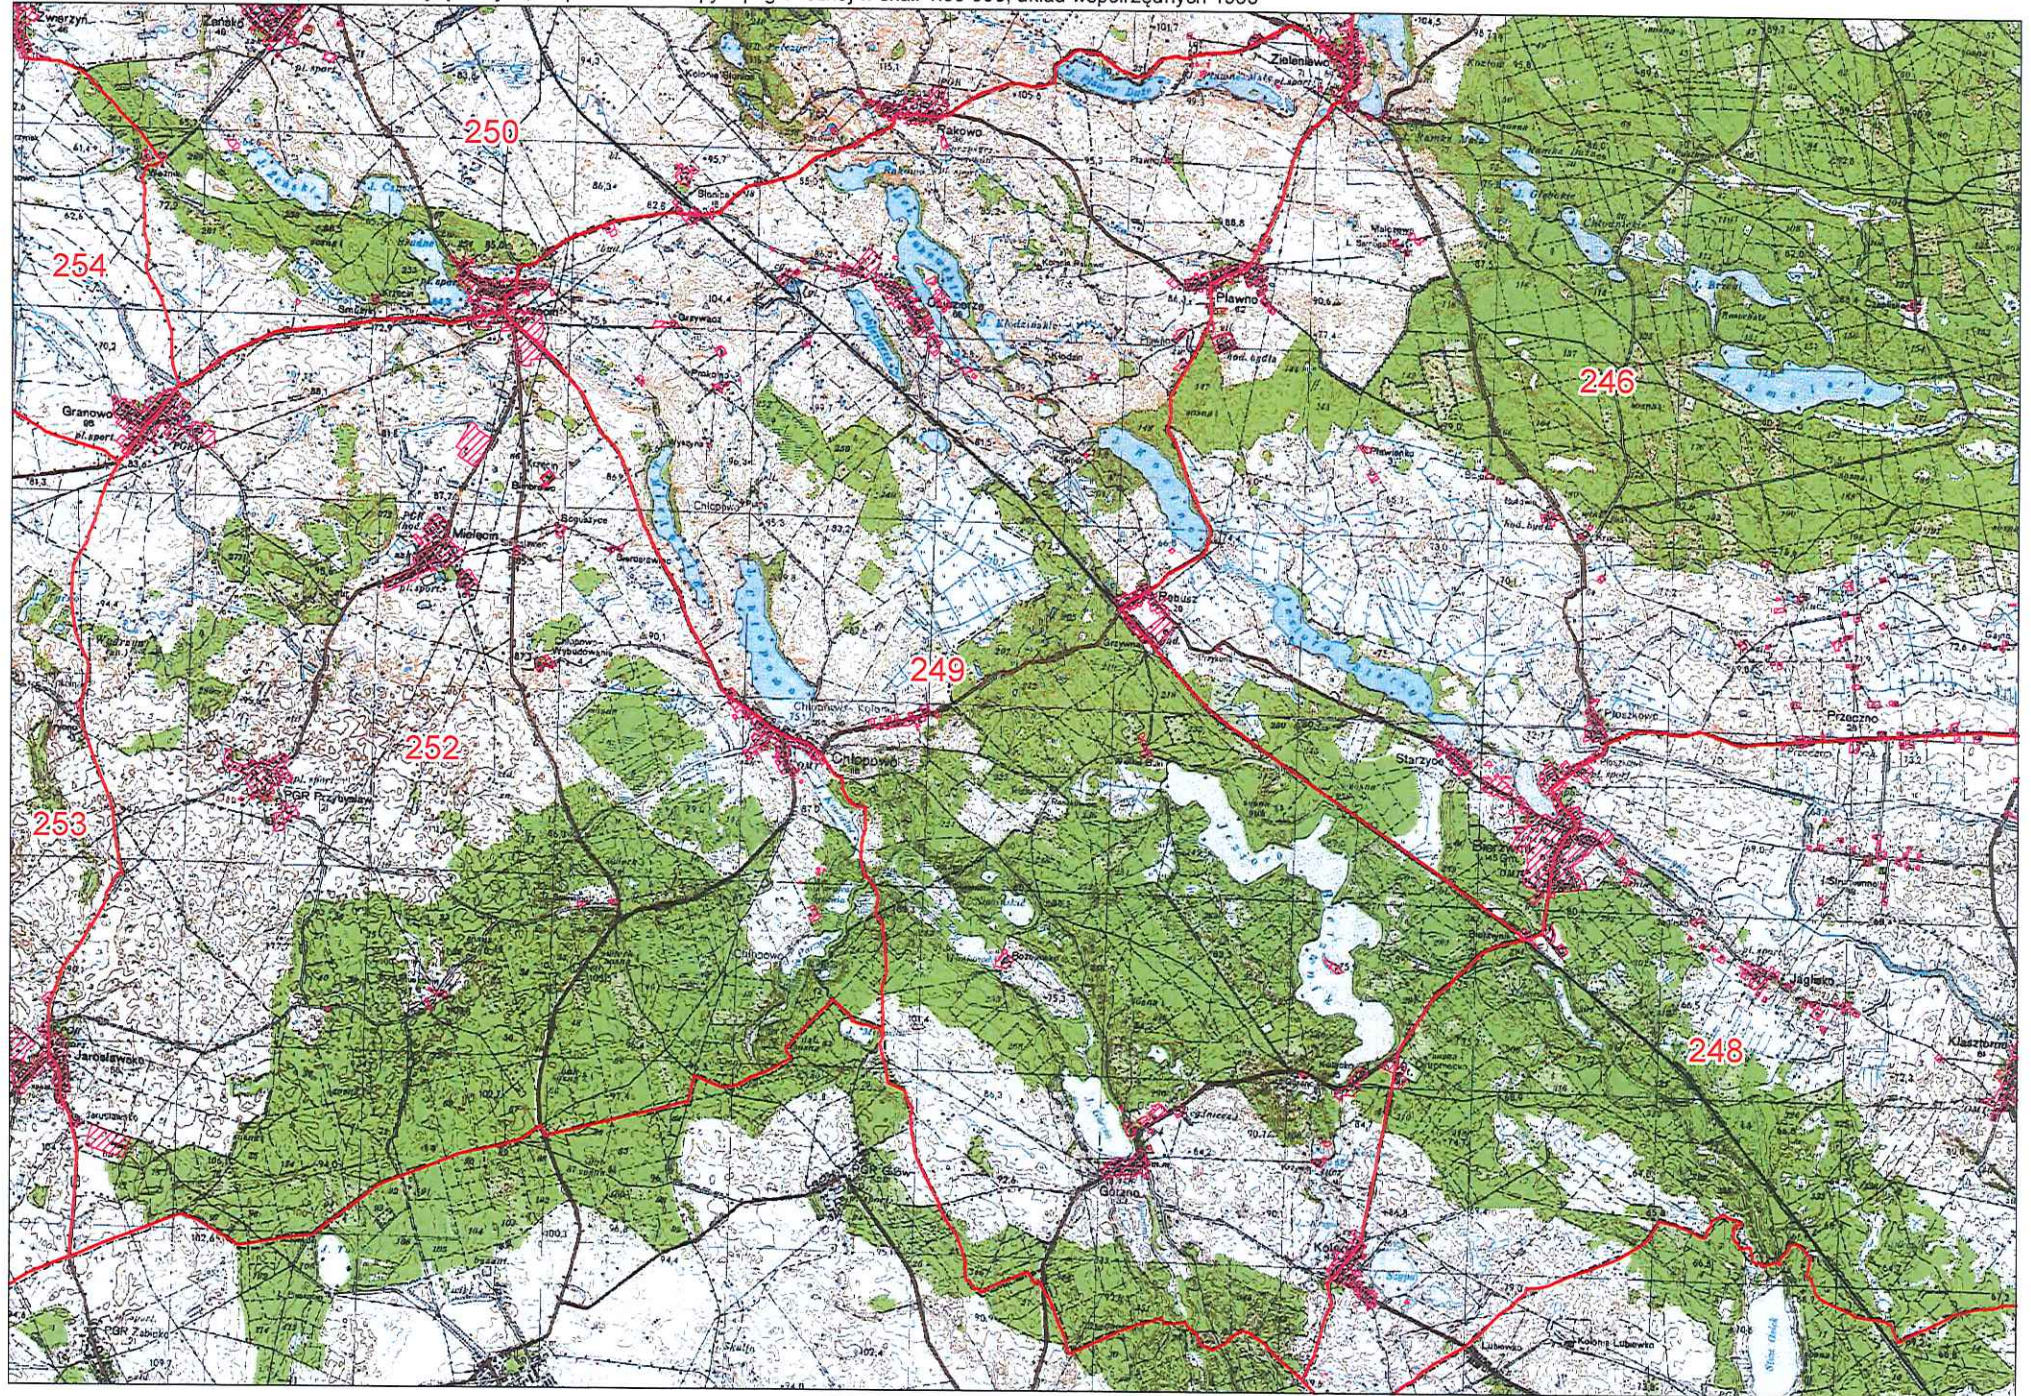

Obwód nr 241

 granica obwodu  powierzchnia wyłączona

Projekt wydruku dla formatu A2 wykonano w Biurze Geodezji z wykorzystaniem danych Państwowego Zasobu Geodezyjnego i Kartograficznego dnia 19.05.2020

Generowana automatycznie skala wydruku 1:38 470

Obwód nr 242

 granica obwodu  powierzchnia wyłączona

Obwód nr 243

 granica obwodu  powierzchnia wyłączona

Obwód nr 244

 granica obwodu  powierzchnia wyłączona

Obwód nr 245

 granica obwodu  powierzchnia wyłączona

Obwód nr 246

 granica obwodu  powierzchnia wyłączona

Obwód nr 248

 granica obwodu  powierzchnia wyłączona

Obwód nr 249

 granica obwodu  powierzchnia wyłączona

Obwód nr 250

 granica obwodu  powierzchnia wyłączona