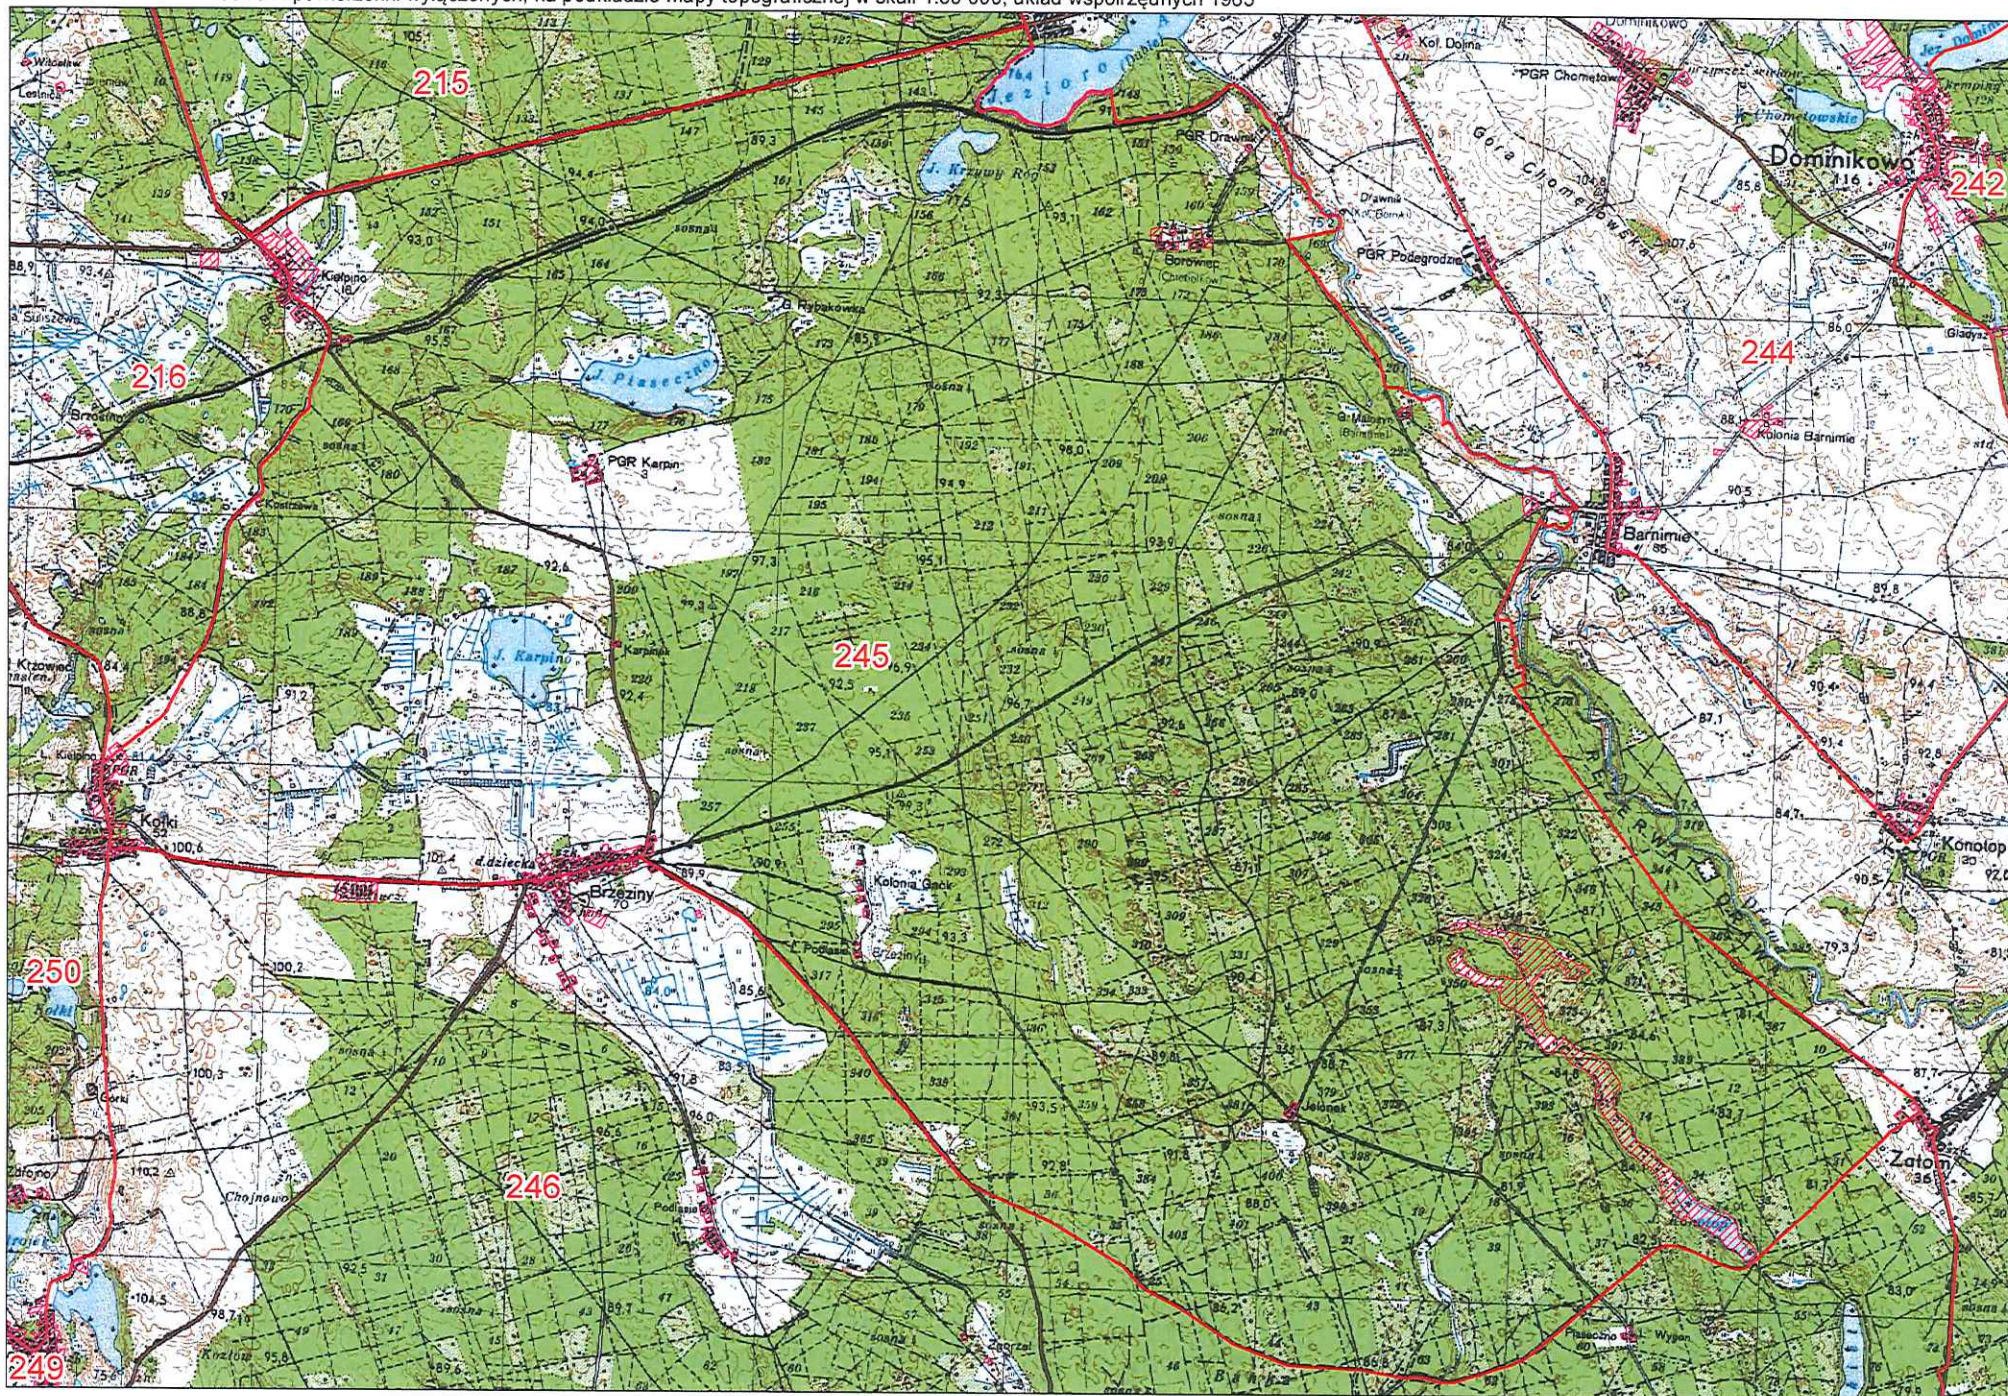

Obwód nr 241

 granica obwodu  powierzchnia wyłączona

Projekt wydruku dla formatu A2 wykonano w Biurze Geodezji z wykorzystaniem danych Państwowego Zasobu Geodezyjnego i Kartograficznego dnia 19.05.2020

Generowana automatycznie skala wydruku 1:38 470

Obwód nr 242

 granica obwodu  powierzchnia wyłączona

Obwód nr 243

 granica obwodu  powierzchnia wyłączona

Obwód nr 244

 granica obwodu  powierzchnia wyłączona

Obwód nr 245

 granica obwodu  powierzchnia wyłączona

Obwód nr 246

 granica obwodu  powierzchnia wyłączona

Obwód nr 248

 granica obwodu  powierzchnia wyłączona

Obwód nr 249

 granica obwodu  powierzchnia wyłączona

Obwód nr 250

 granica obwodu  powierzchnia wyłączona