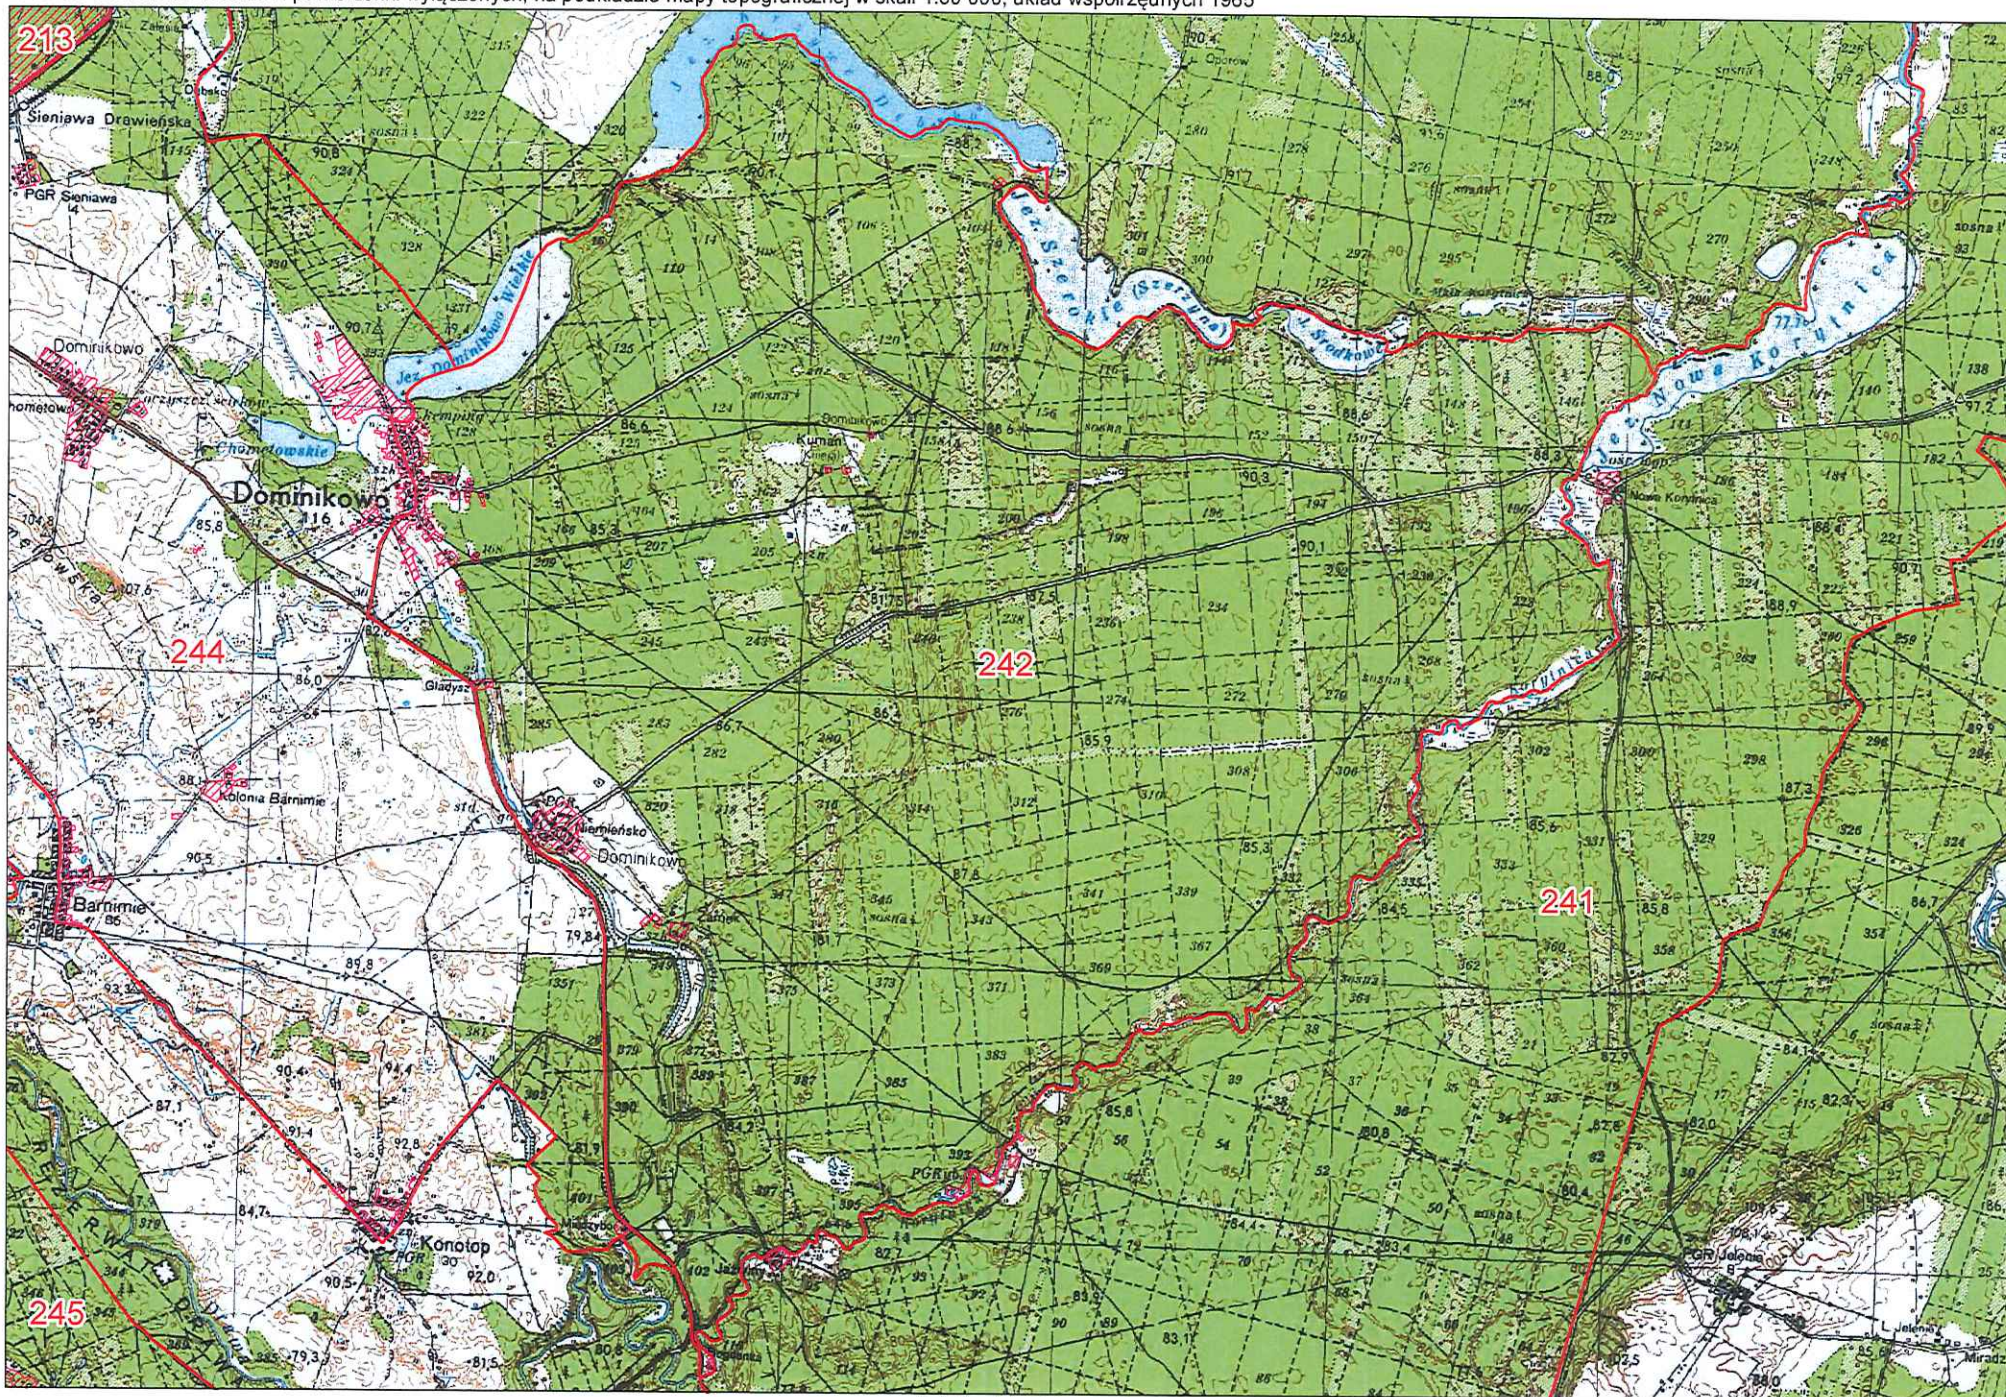

Obwód nr 241

 granica obwodu  powierzchnia wyłączona

Projekt wydruku dla formatu A2 wykonano w Biurze Geodezji z wykorzystaniem danych Państwowego Zasobu Geodezyjnego i Kartograficznego dnia 19.05.2020

Generowana automatycznie skala wydruku 1:38 470

Obwód nr 242

 granica obwodu  powierzchnia wyłączona

Obwód nr 243

 granica obwodu  powierzchnia wyłączona

Obwód nr 244

 granica obwodu  powierzchnia wyłączona

Obwód nr 245

 granica obwodu  powierzchnia wyłączona

Obwód nr 246

 granica obwodu  powierzchnia wyłączona

Obwód nr 248

 granica obwodu  powierzchnia wyłączona

Obwód nr 249

 granica obwodu  powierzchnia wyłączona

Obwód nr 250

 granica obwodu  powierzchnia wyłączona