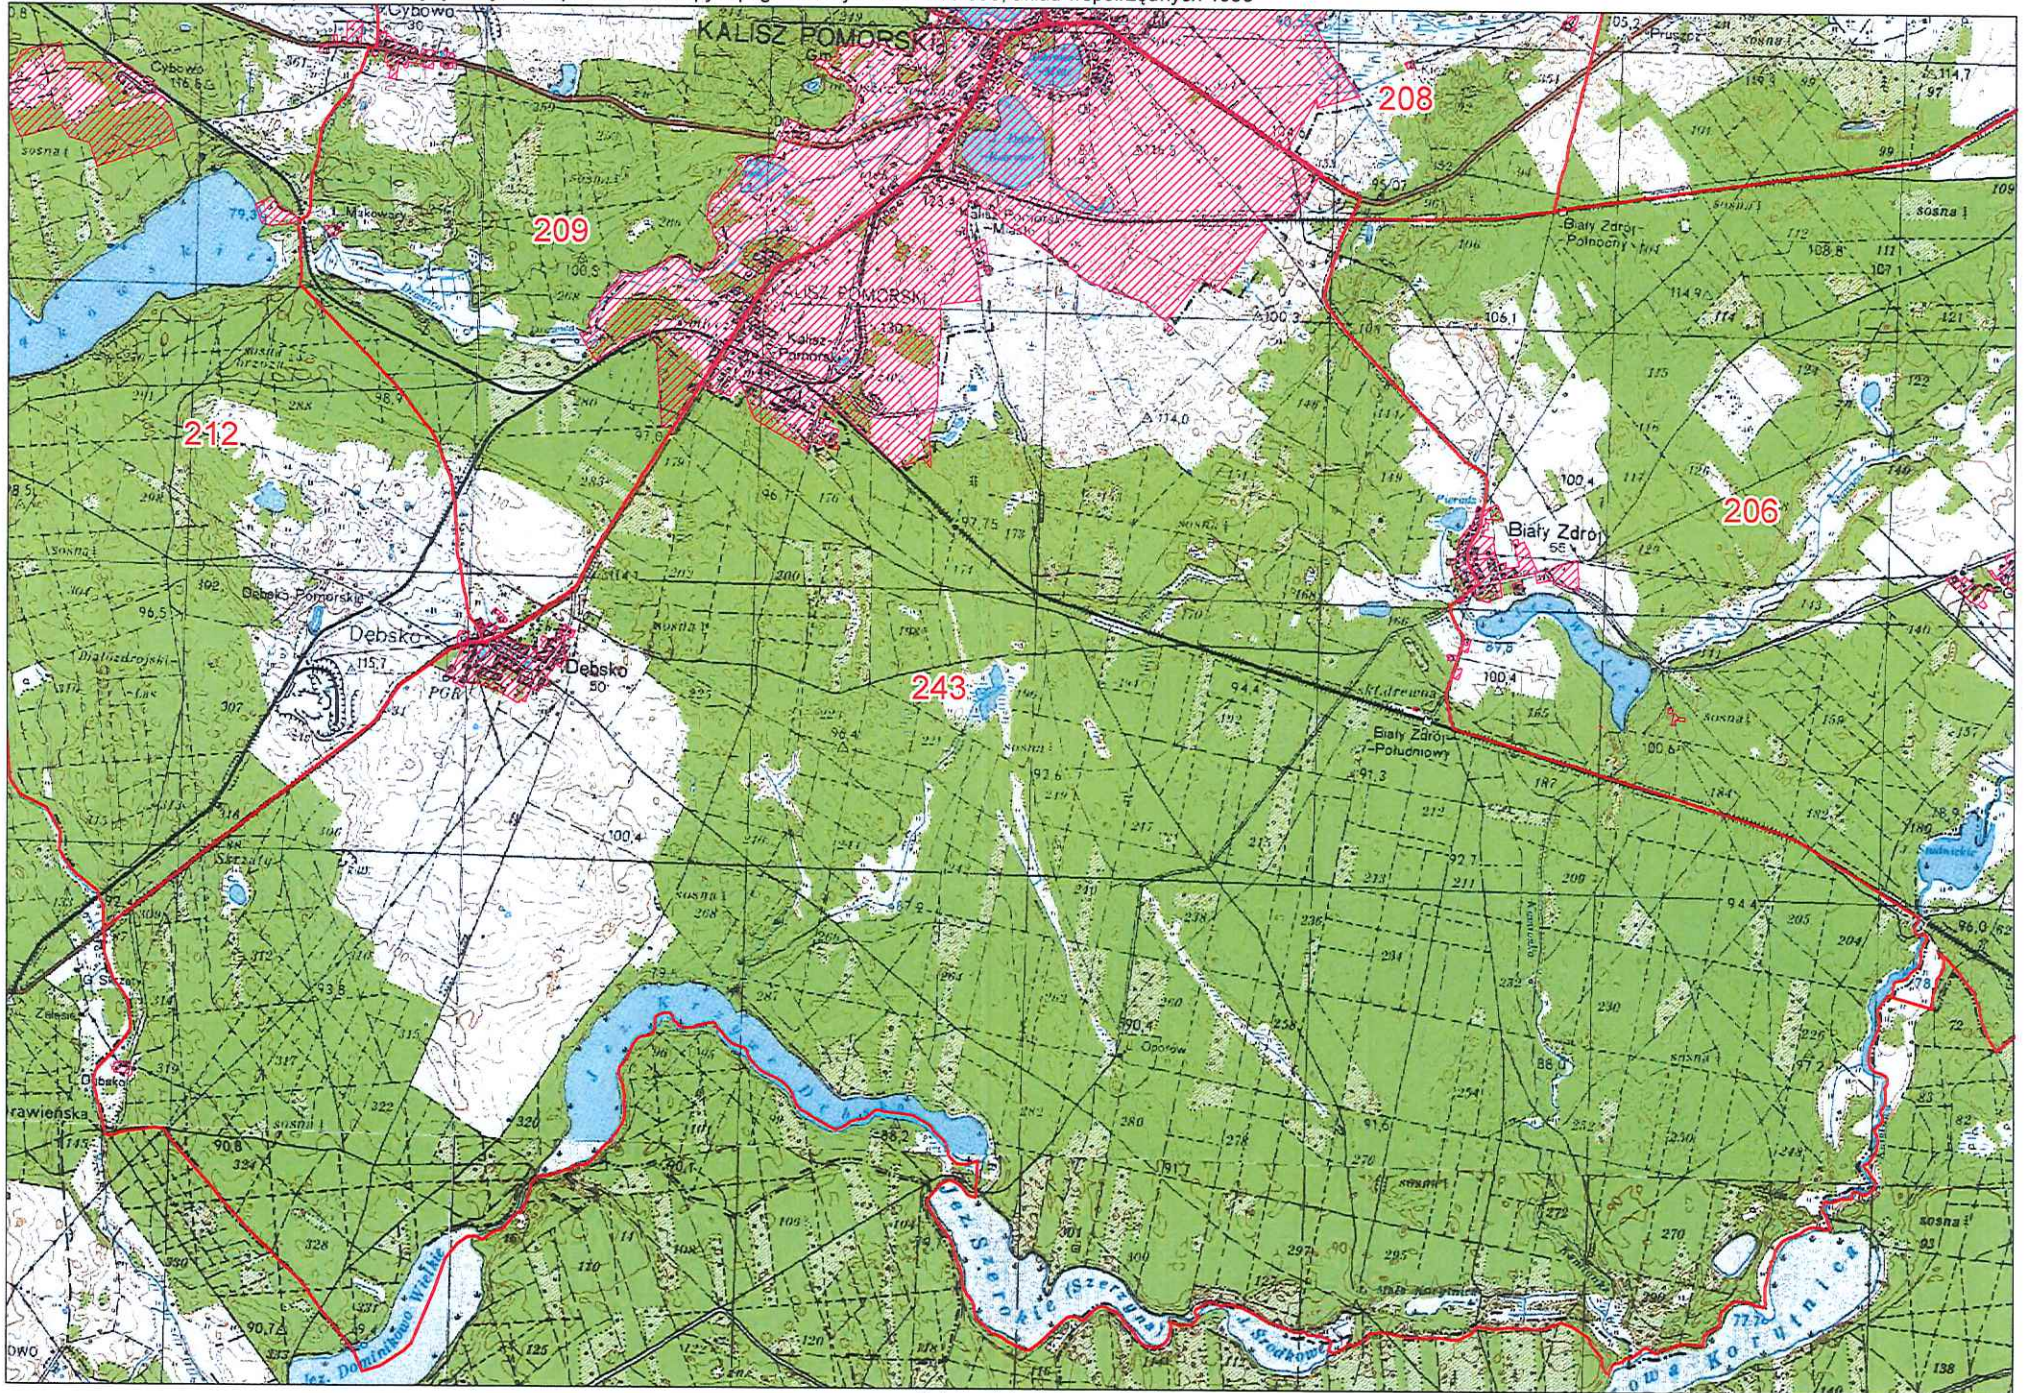

Obwód nr 241

 granica obwodu  powierzchnia wyłączona

Projekt wydruku dla formatu A2 wykonano w Biurze Geodezji z wykorzystaniem danych Państwowego Zasobu Geodezyjnego i Kartograficznego dnia 19.05.2020

Generowana automatycznie skala wydruku 1:38 470

Obwód nr 242

 granica obwodu  powierzchnia wyłączona

Obwód nr 243

 granica obwodu  powierzchnia wyłączona

Obwód nr 244

 granica obwodu  powierzchnia wyłączona

Obwód nr 245

 granica obwodu  powierzchnia wyłączona

Obwód nr 246

 granica obwodu  powierzchnia wyłączona

Obwód nr 248

 granica obwodu  powierzchnia wyłączona

Obwód nr 249

 granica obwodu  powierzchnia wyłączona

Obwód nr 250

 granica obwodu  powierzchnia wyłączona