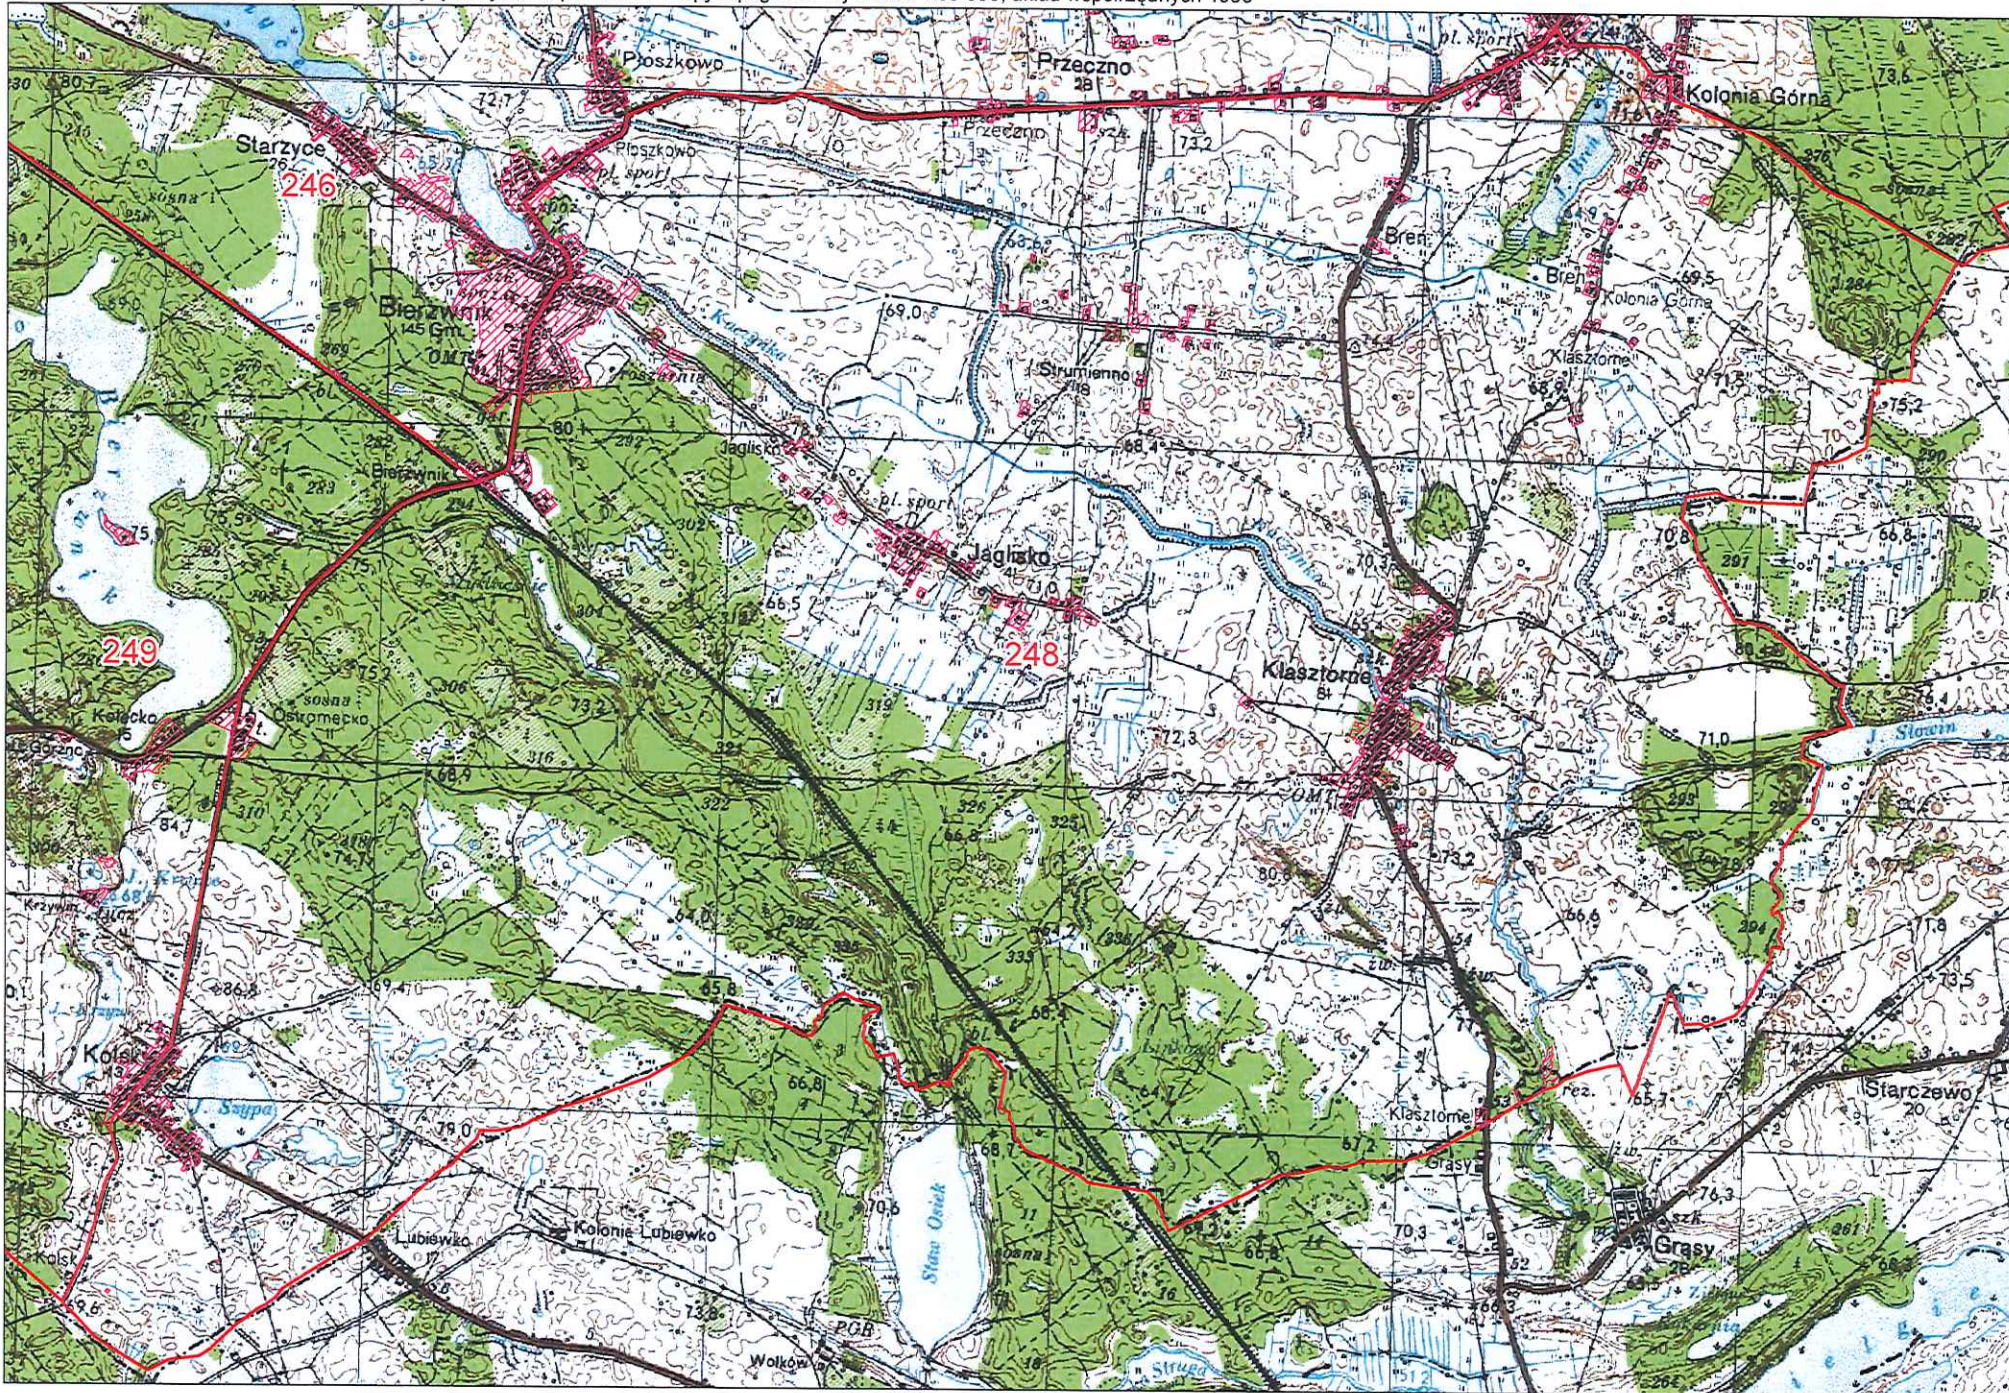

Obwód nr 241

 granica obwodu  powierzchnia wyłączona

Projekt wydruku dla formatu A2 wykonano w Biurze Geodezji z wykorzystaniem danych Państwowego Zasobu Geodezyjnego i Kartograficznego dnia 19.05.2020

Generowana automatycznie skala wydruku 1:38 470

Obwód nr 242

 granica obwodu  powierzchnia wyłączona

Obwód nr 243

 granica obwodu  powierzchnia wyłączona

Obwód nr 244

 granica obwodu  powierzchnia wyłączona

Obwód nr 245

 granica obwodu  powierzchnia wyłączona

Obwód nr 246

 granica obwodu  powierzchnia wyłączona

Obwód nr 248

 granica obwodu  powierzchnia wyłączona

Obwód nr 249

 granica obwodu  powierzchnia wyłączona

Obwód nr 250

 granica obwodu  powierzchnia wyłączona