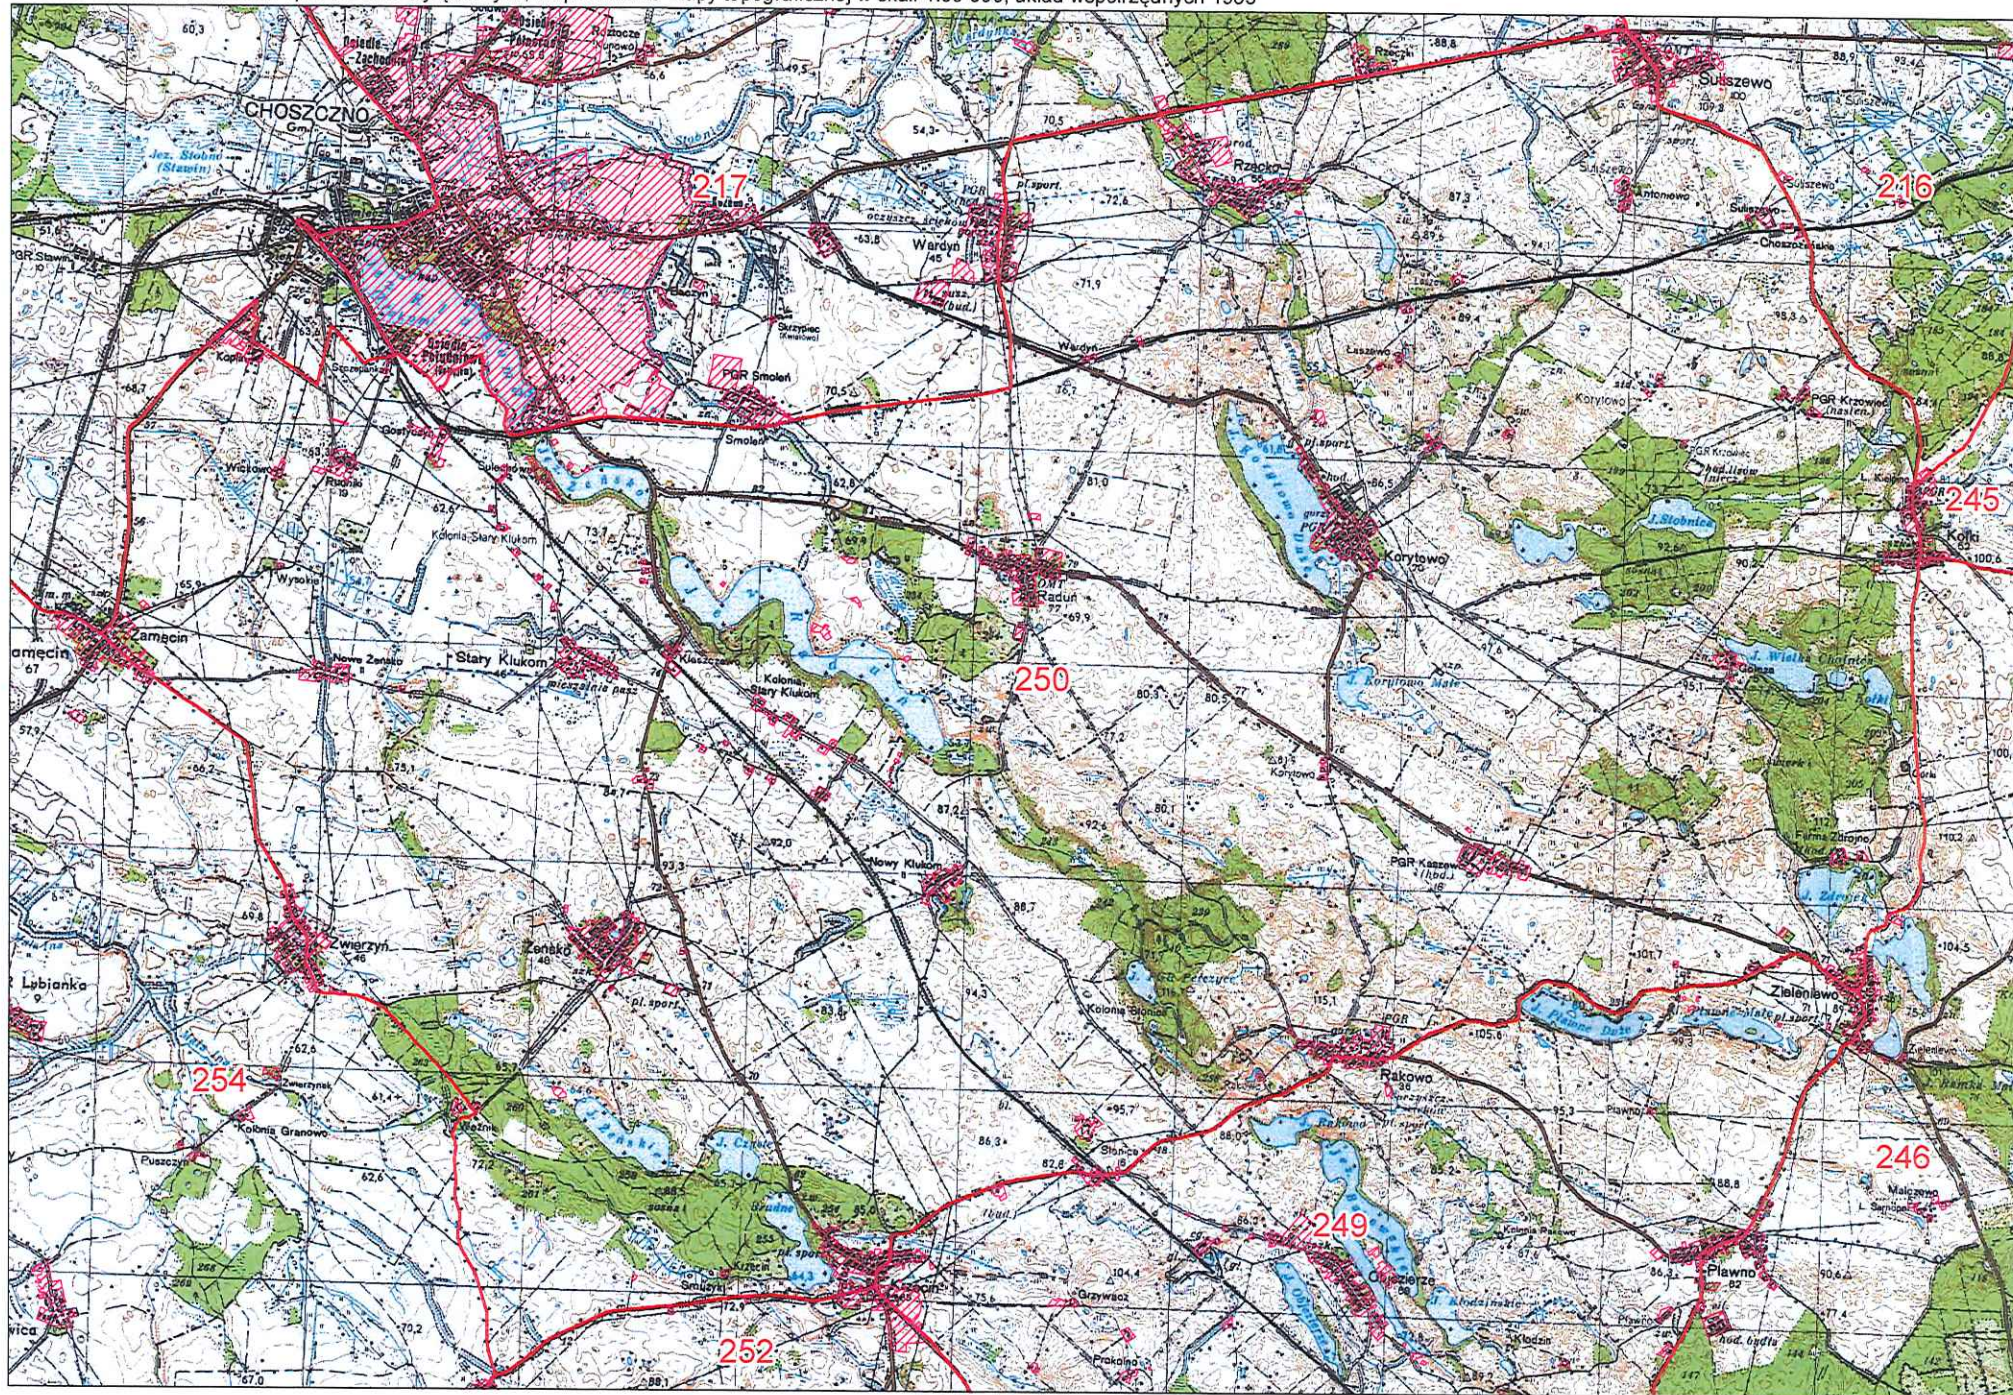

Obwód nr 241

 granica obwodu  powierzchnia wyłączona

Projekt wydruku dla formatu A2 wykonano w Biurze Geodezji z wykorzystaniem danych Państwowego Zasobu Geodezyjnego i Kartograficznego dnia 19.05.2020

Generowana automatycznie skala wydruku 1:38 470

Obwód nr 242

 granica obwodu  powierzchnia wyłączona

Obwód nr 243

 granica obwodu  powierzchnia wyłączona

Obwód nr 244

 granica obwodu  powierzchnia wyłączona

Obwód nr 245

 granica obwodu  powierzchnia wyłączona

Obwód nr 246

 granica obwodu  powierzchnia wyłączona

Obwód nr 248

 granica obwodu  powierzchnia wyłączona

Obwód nr 249

 granica obwodu  powierzchnia wyłączona

Obwód nr 250

 granica obwodu  powierzchnia wyłączona