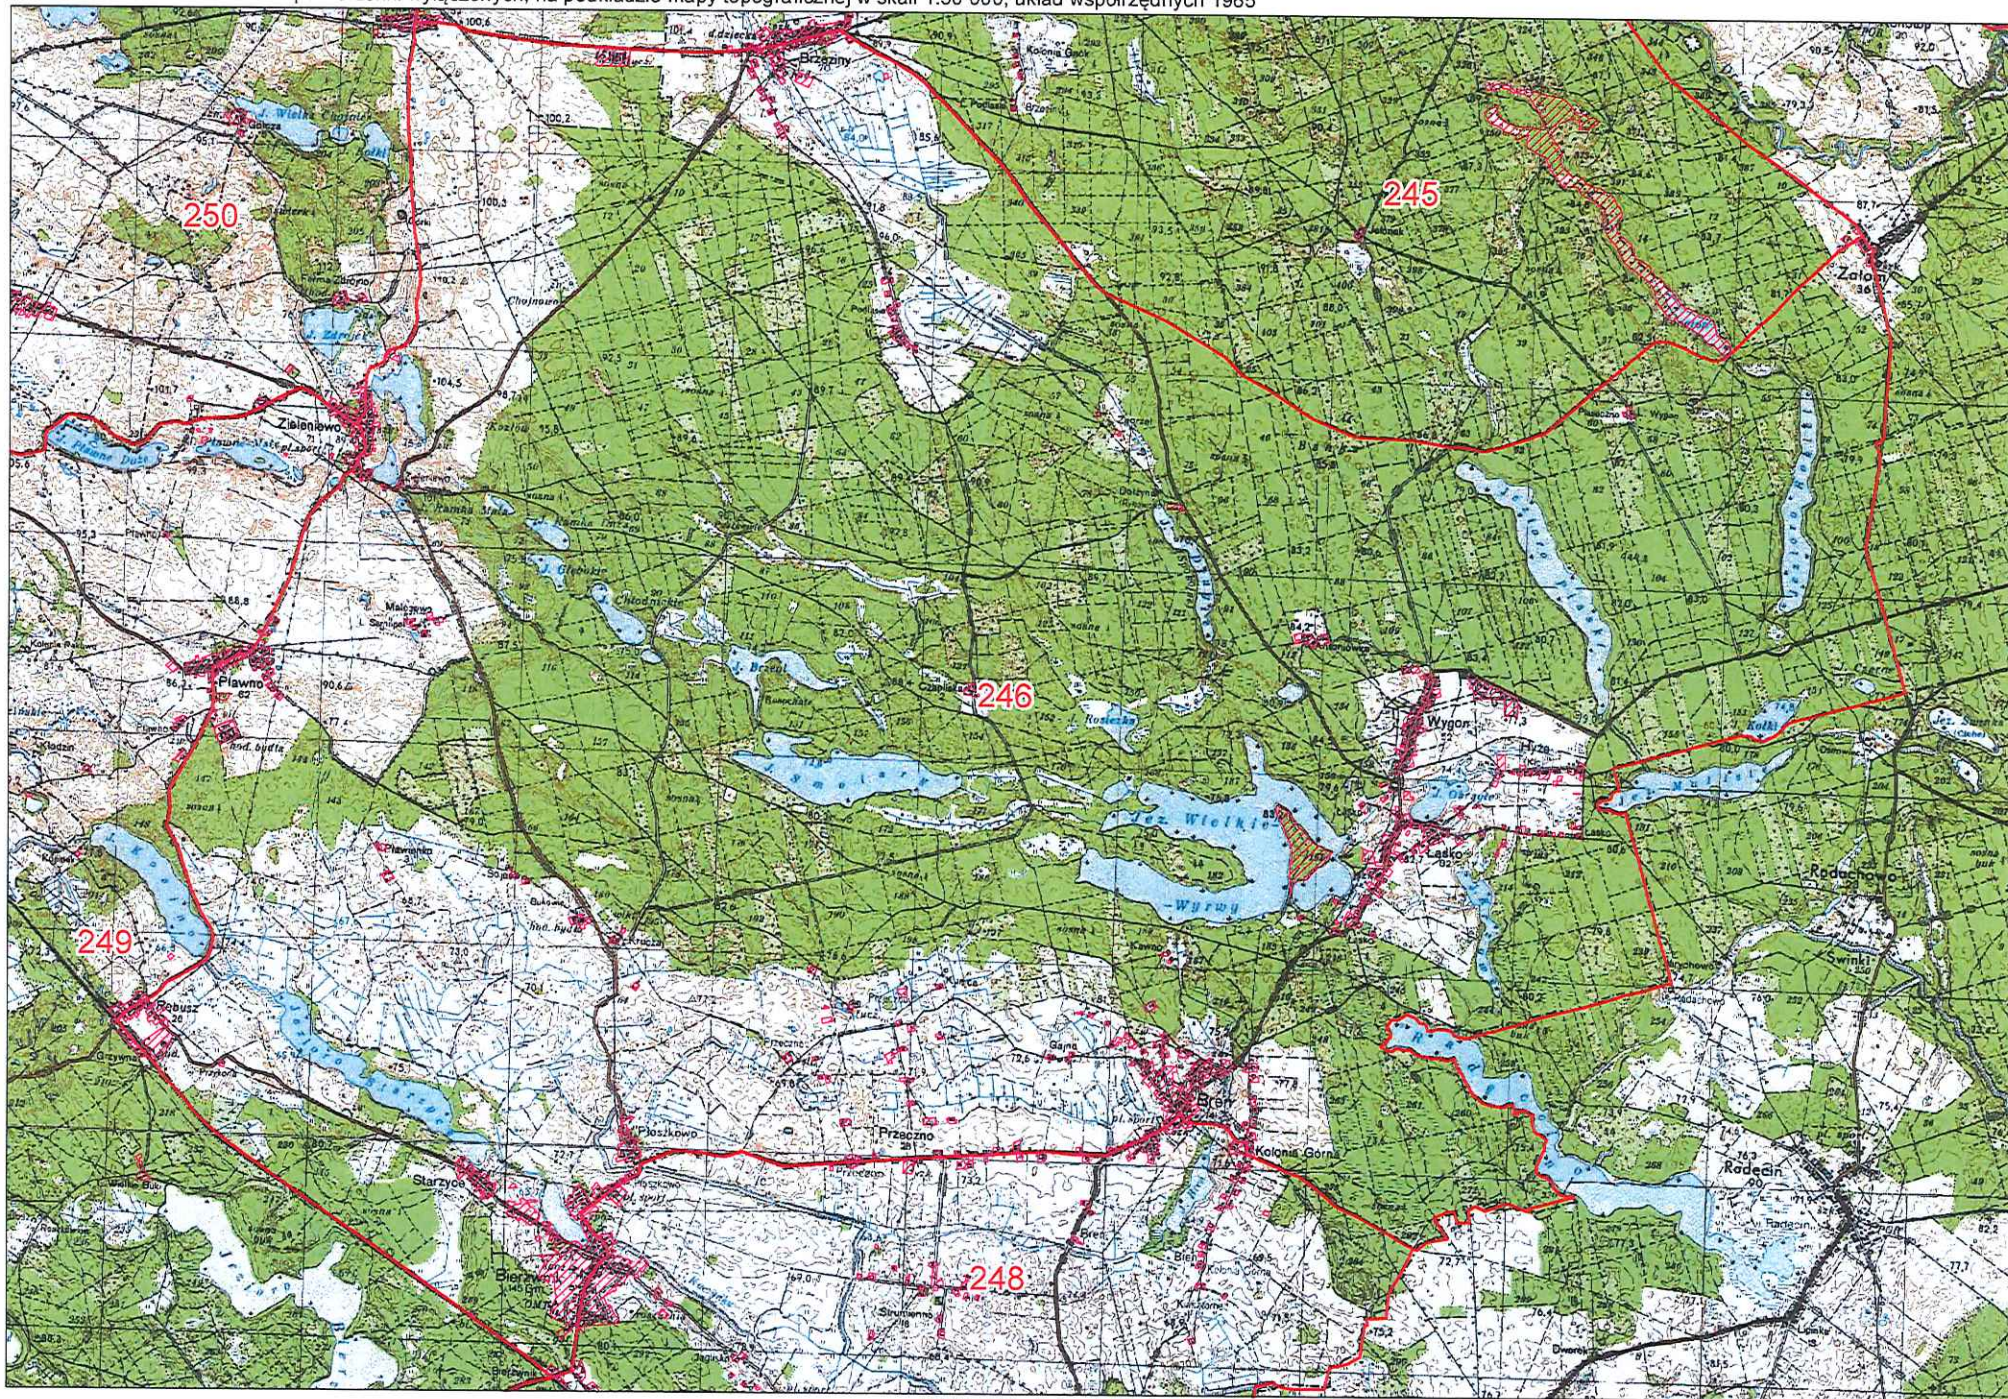

Obwód nr 241

 granica obwodu  powierzchnia wyłączona

Projekt wydruku dla formatu A2 wykonano w Biurze Geodezji z wykorzystaniem danych Państwowego Zasobu Geodezyjnego i Kartograficznego dnia 19.05.2020

Generowana automatycznie skala wydruku 1:38 470

Obwód nr 242

 granica obwodu  powierzchnia wyłączona

Obwód nr 243

 granica obwodu  powierzchnia wyłączona

Obwód nr 244

 granica obwodu  powierzchnia wyłączona

Obwód nr 245

 granica obwodu  powierzchnia wyłączona

Obwód nr 246

 granica obwodu  powierzchnia wyłączona

Obwód nr 248

 granica obwodu  powierzchnia wyłączona

Obwód nr 249

 granica obwodu  powierzchnia wyłączona

Obwód nr 250

 granica obwodu  powierzchnia wyłączona