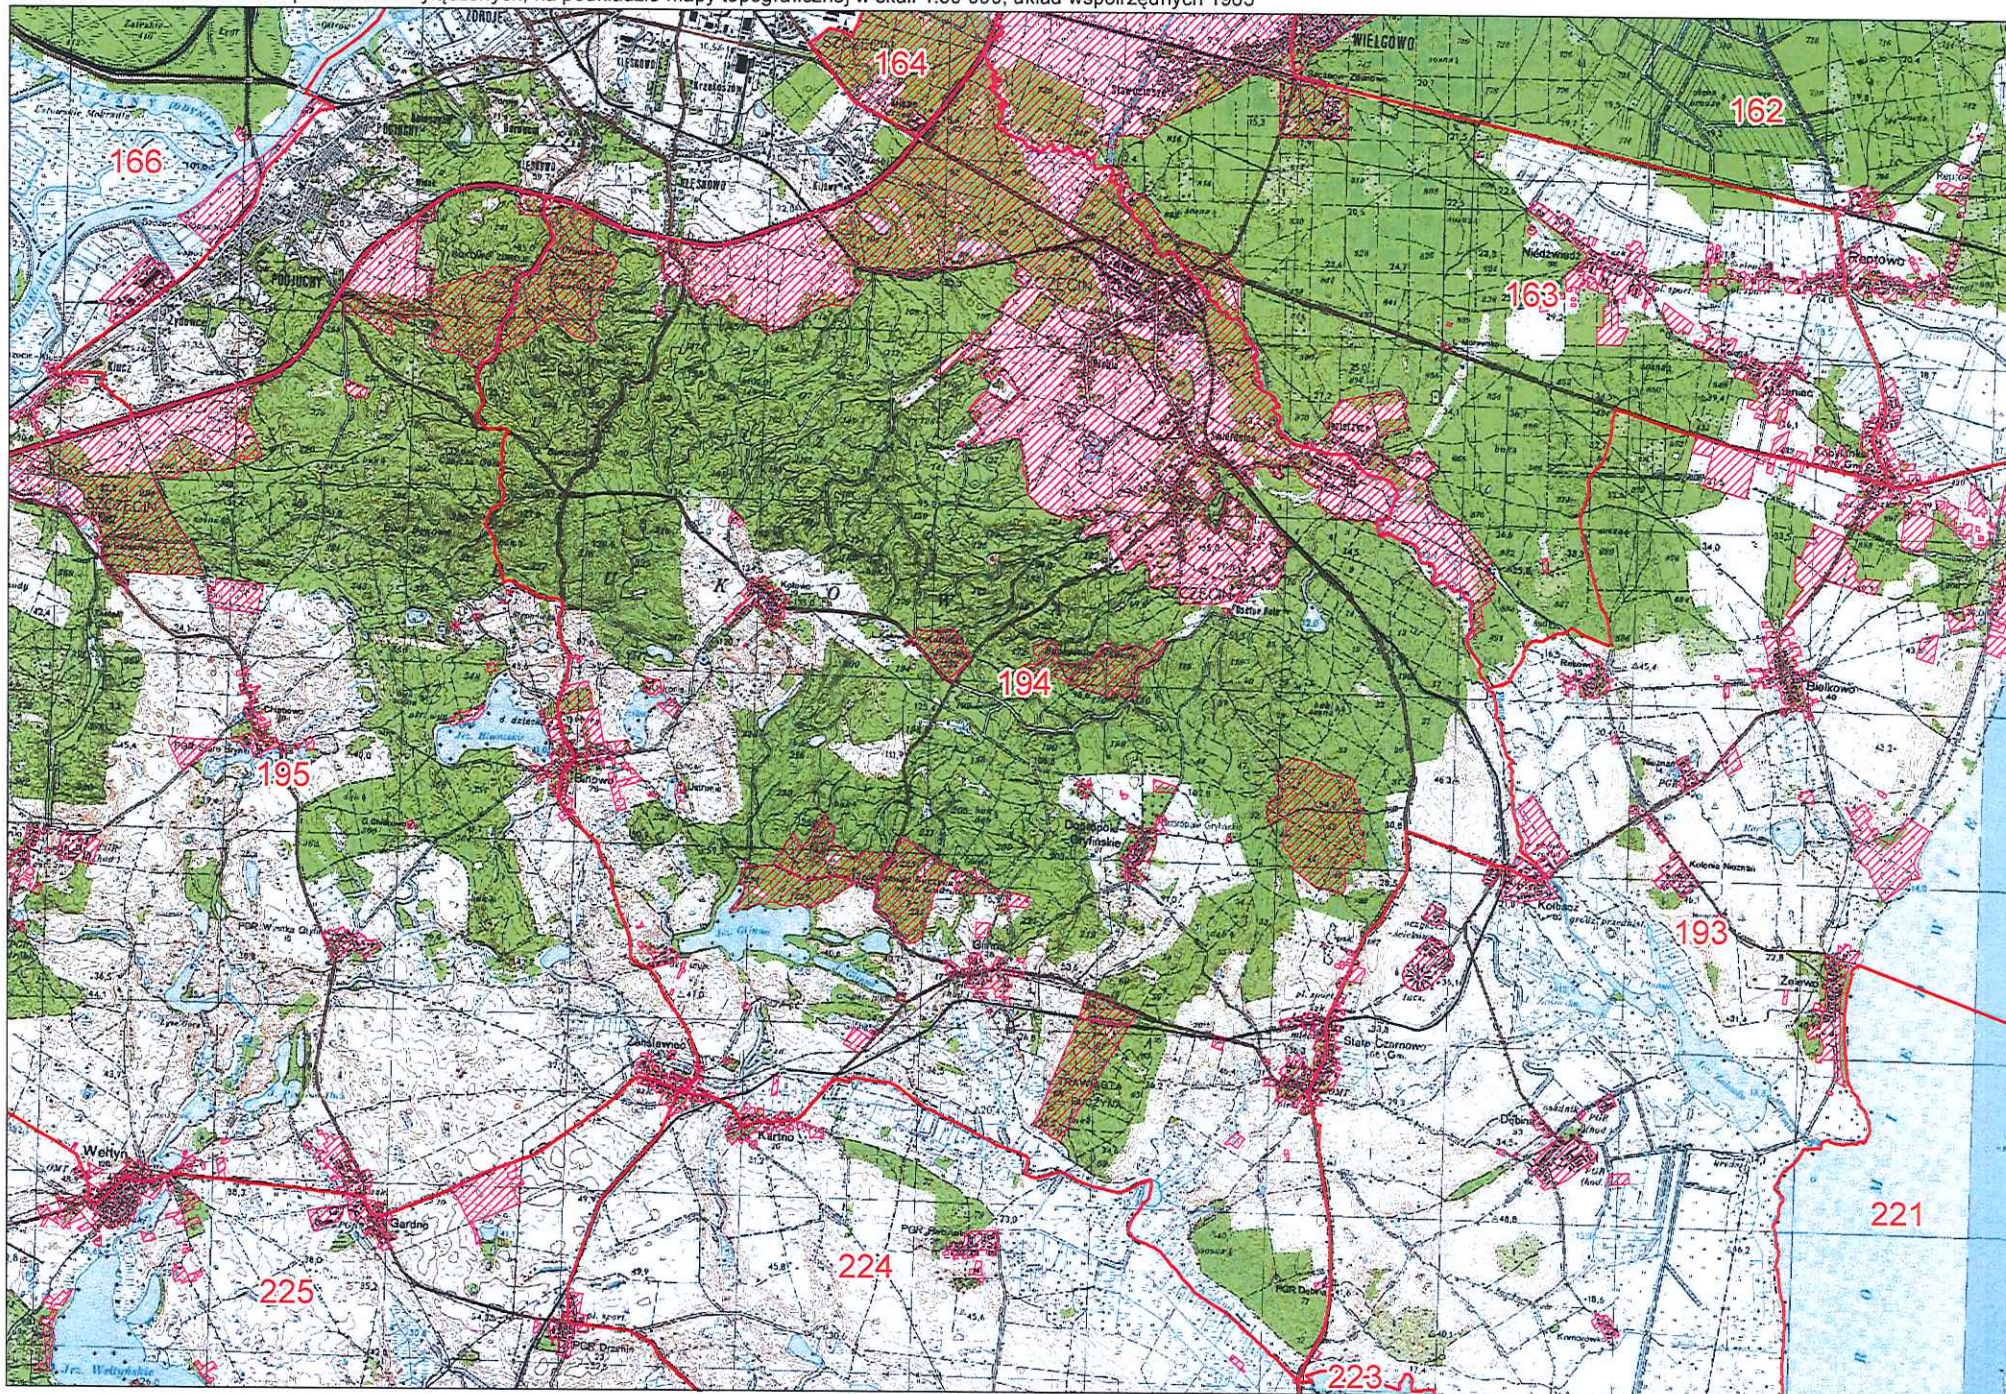

Obwód nr 191

 granica obwodu  powierzchnia wyłączona

Obwód nr 192

 granica obwodu  powierzchnia wyłączona

Obwód nr 193

 granica obwodu  powierzchnia wyłączona

Obwód nr 194

 granica obwodu  powierzchnia wyłączona

Projekt wydruku dla formatu A2 wykonano w Biurze Geodezji z wykorzystaniem danych Państwowego Zasobu Geodezyjnego i Kartograficznego dnia 08.07.2020

Generowana automatycznie skala wydruku 1:41 350

Obwód nr 195

 granica obwodu  powierzchnia wyłączona

Obwód nr 196

 granica obwodu  powierzchnia wyłączona

Obwód nr 197

 granica obwodu  powierzchnia wyłączona

Obwód nr 198

 granica obwodu  powierzchnia wyłączona

Obwód nr 199

granica obwodu      powierzchnia wyłączona

Obwód nr 200

□ granica obwodu    ▨ powierzchnia wyłączona