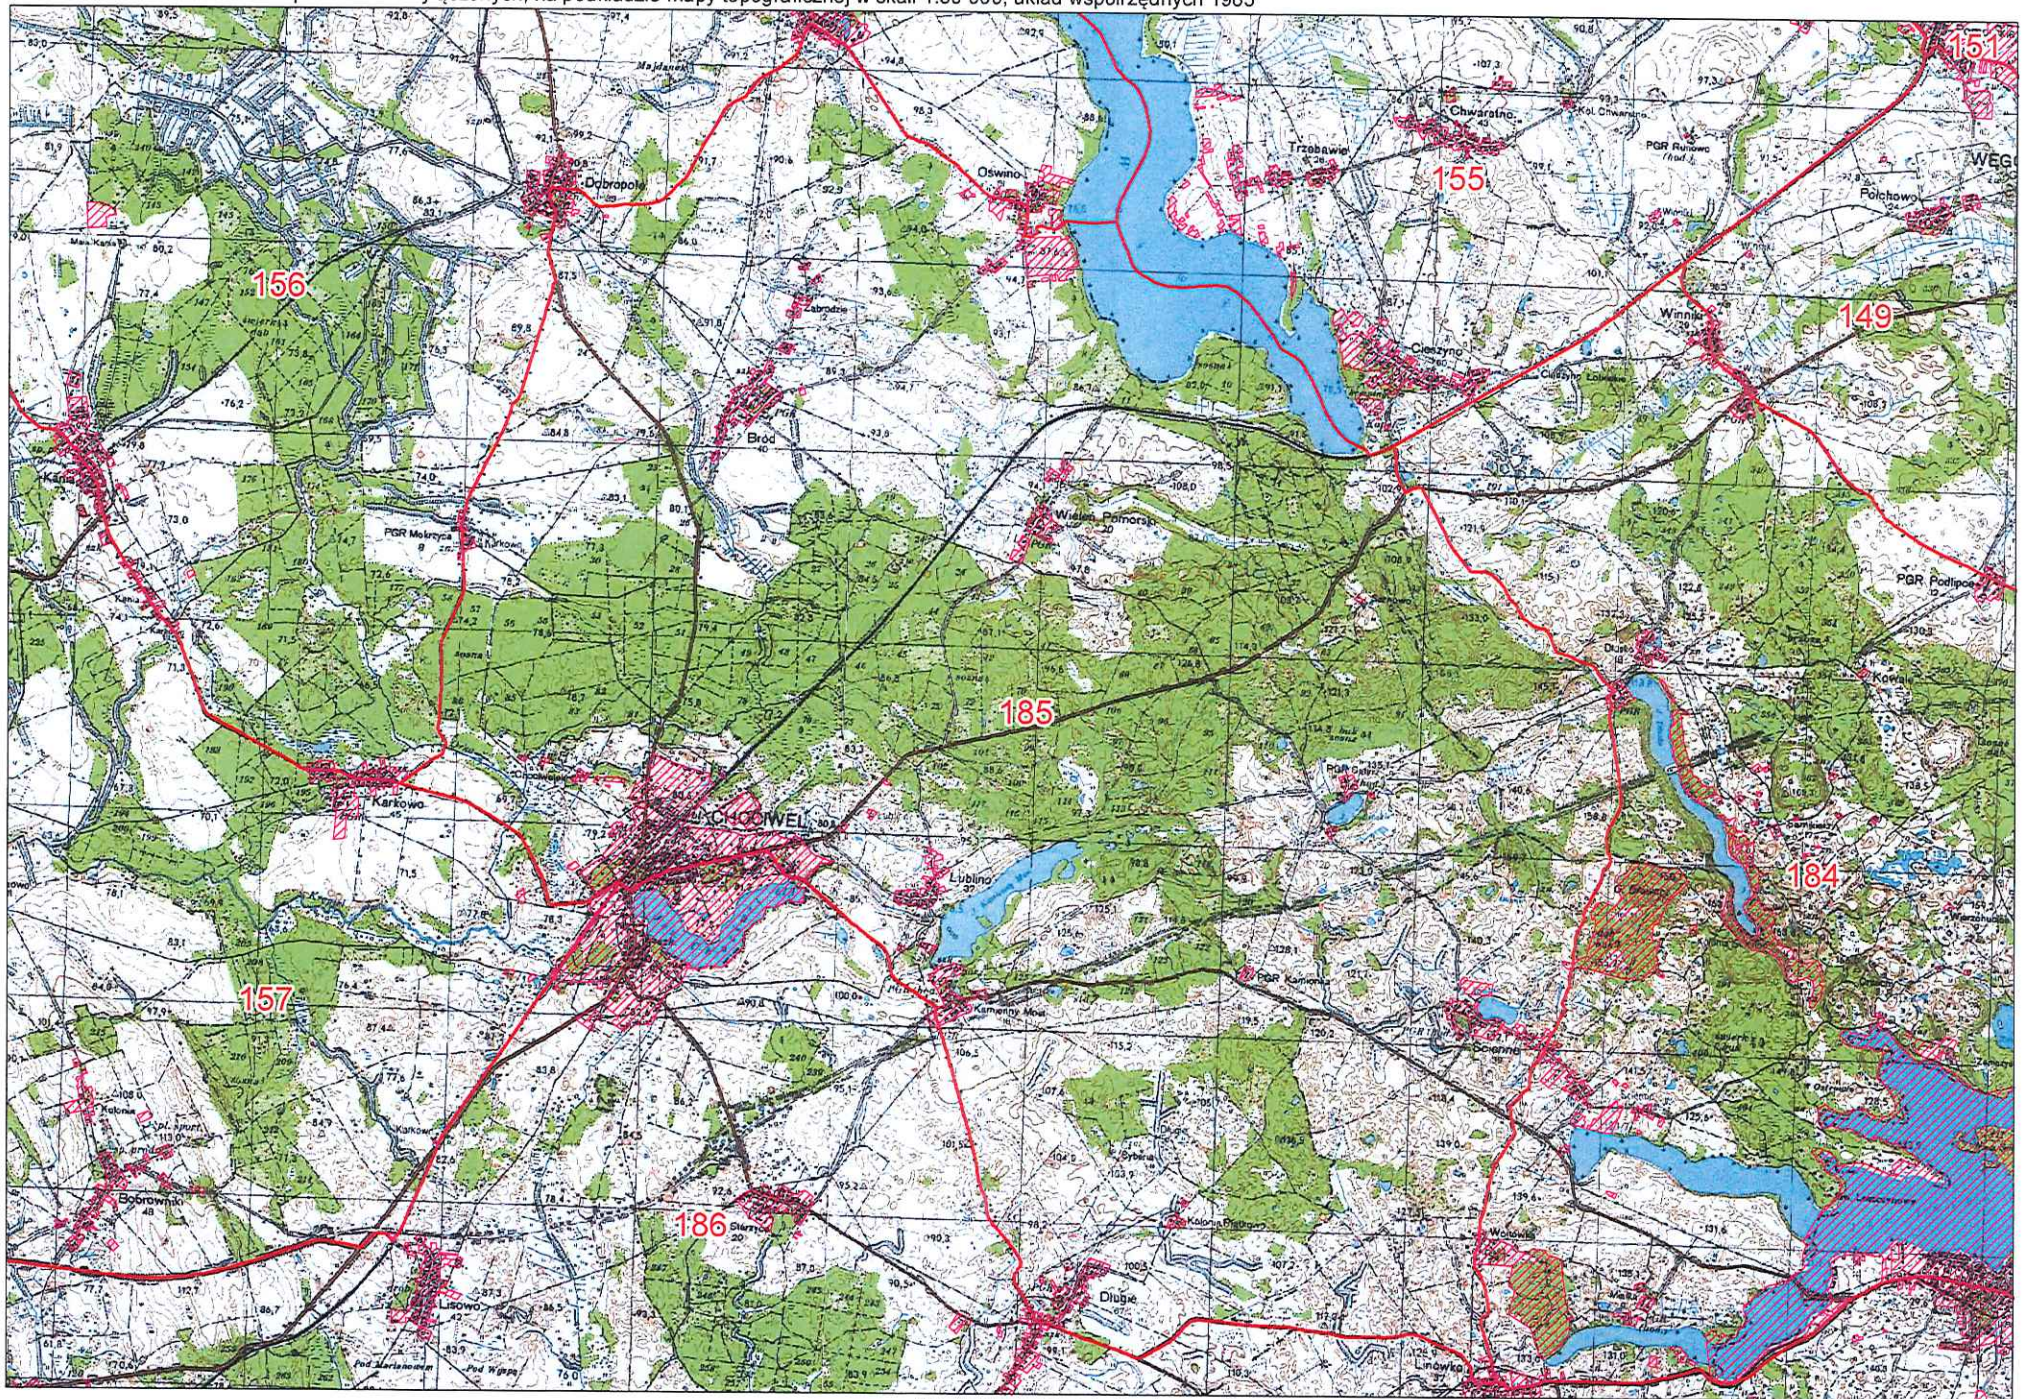

Obwód nr 181

 granica obwodu  powierzchnia wyłączona

Obwód nr 182

 granica obwodu  powierzchnia wyłączona

Projekt wydruku dla formatu A2 wykonano w Biurze Geodezji z wykorzystaniem danych Państwowego Zasobu Geodezyjnego i Kartograficznego dnia 15.06.2020

Generowana automatycznie skala wydruku 1:43 030

Obwód nr 183

 granica obwodu  powierzchnia wyłączona

Obwód nr 184

 granica obwodu  powierzchnia wyłączona

Obwód nr 185

 granica obwodu  powierzchnia wyłączona

Obwód nr 186

— granica obwodu    ▨ powierzchnia wyłączona

Obwód nr 187

 granica obwodu  powierzchnia wyłączona

Obwód nr 188

 granica obwodu  powierzchnia wyłączona

Obwód nr 189

granica obwodu    powierzchnia wyłączona

Obwód nr 190

granica obwodu      powierzchnia wyłączona