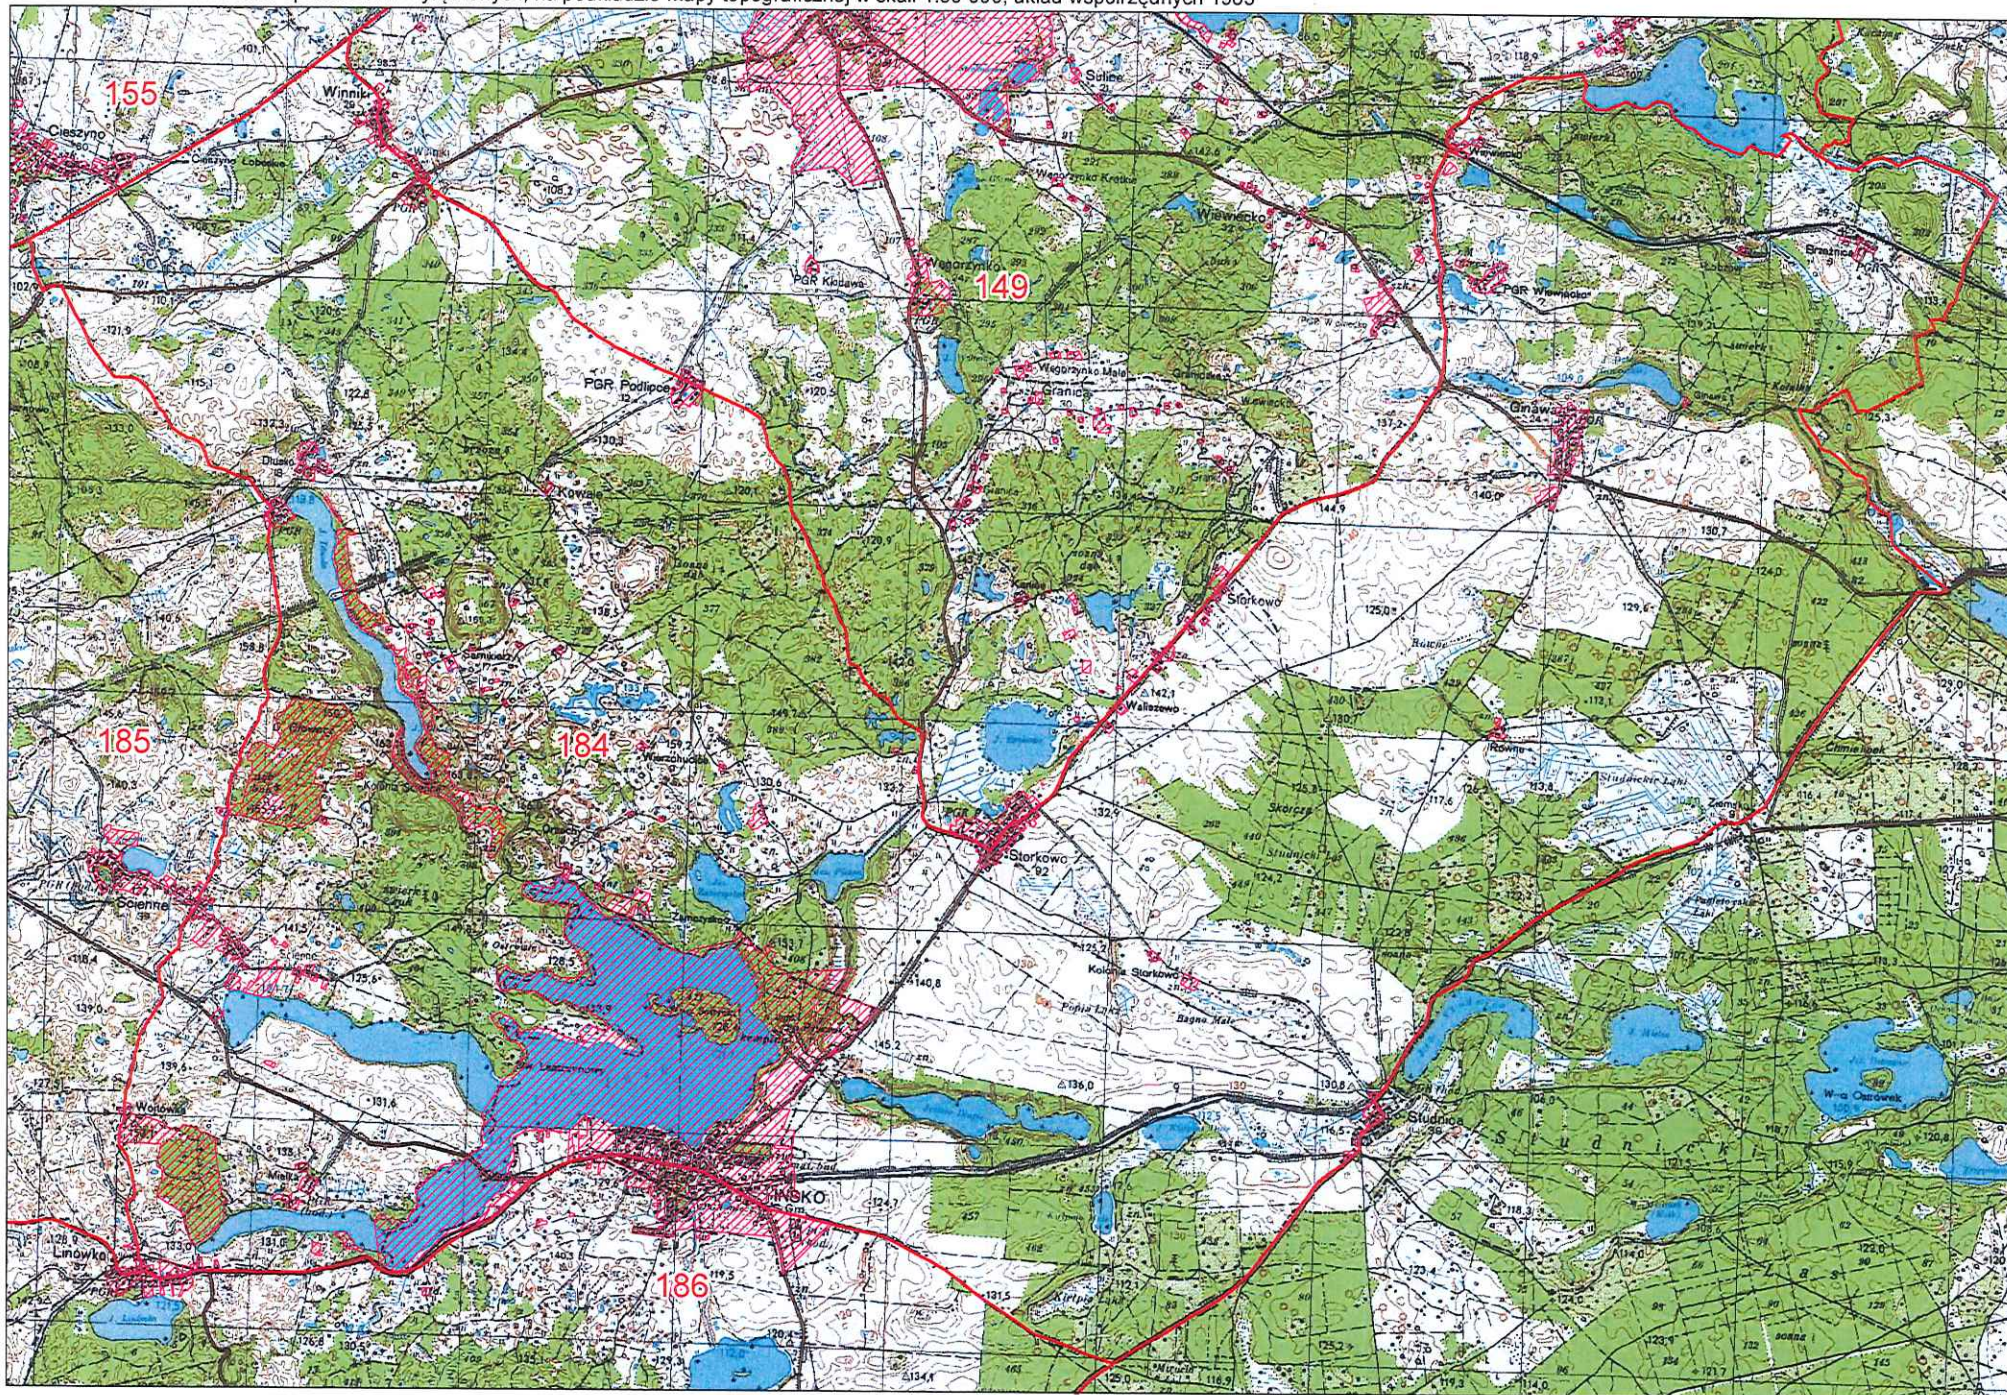

Obwód nr 181

 granica obwodu  powierzchnia wyłączona

Obwód nr 182

 granica obwodu  powierzchnia wyłączona

Projekt wydruku dla formatu A2 wykonano w Biurze Geodezji z wykorzystaniem danych Państwowego Zasobu Geodezyjnego i Kartograficznego dnia 15.06.2020

Generowana automatycznie skala wydruku 1:43 030

Obwód nr 183

 granica obwodu  powierzchnia wyłączona

Obwód nr 184

 granica obwodu  powierzchnia wyłączona

Obwód nr 185

 granica obwodu  powierzchnia wyłączona

Obwód nr 186

— granica obwodu    ▨ powierzchnia wyłączona

Obwód nr 187

 granica obwodu  powierzchnia wyłączona

Obwód nr 188

 granica obwodu  powierzchnia wyłączona

Obwód nr 189

granica obwodu    powierzchnia wyłączona

Obwód nr 190

granica obwodu      powierzchnia wyłączona