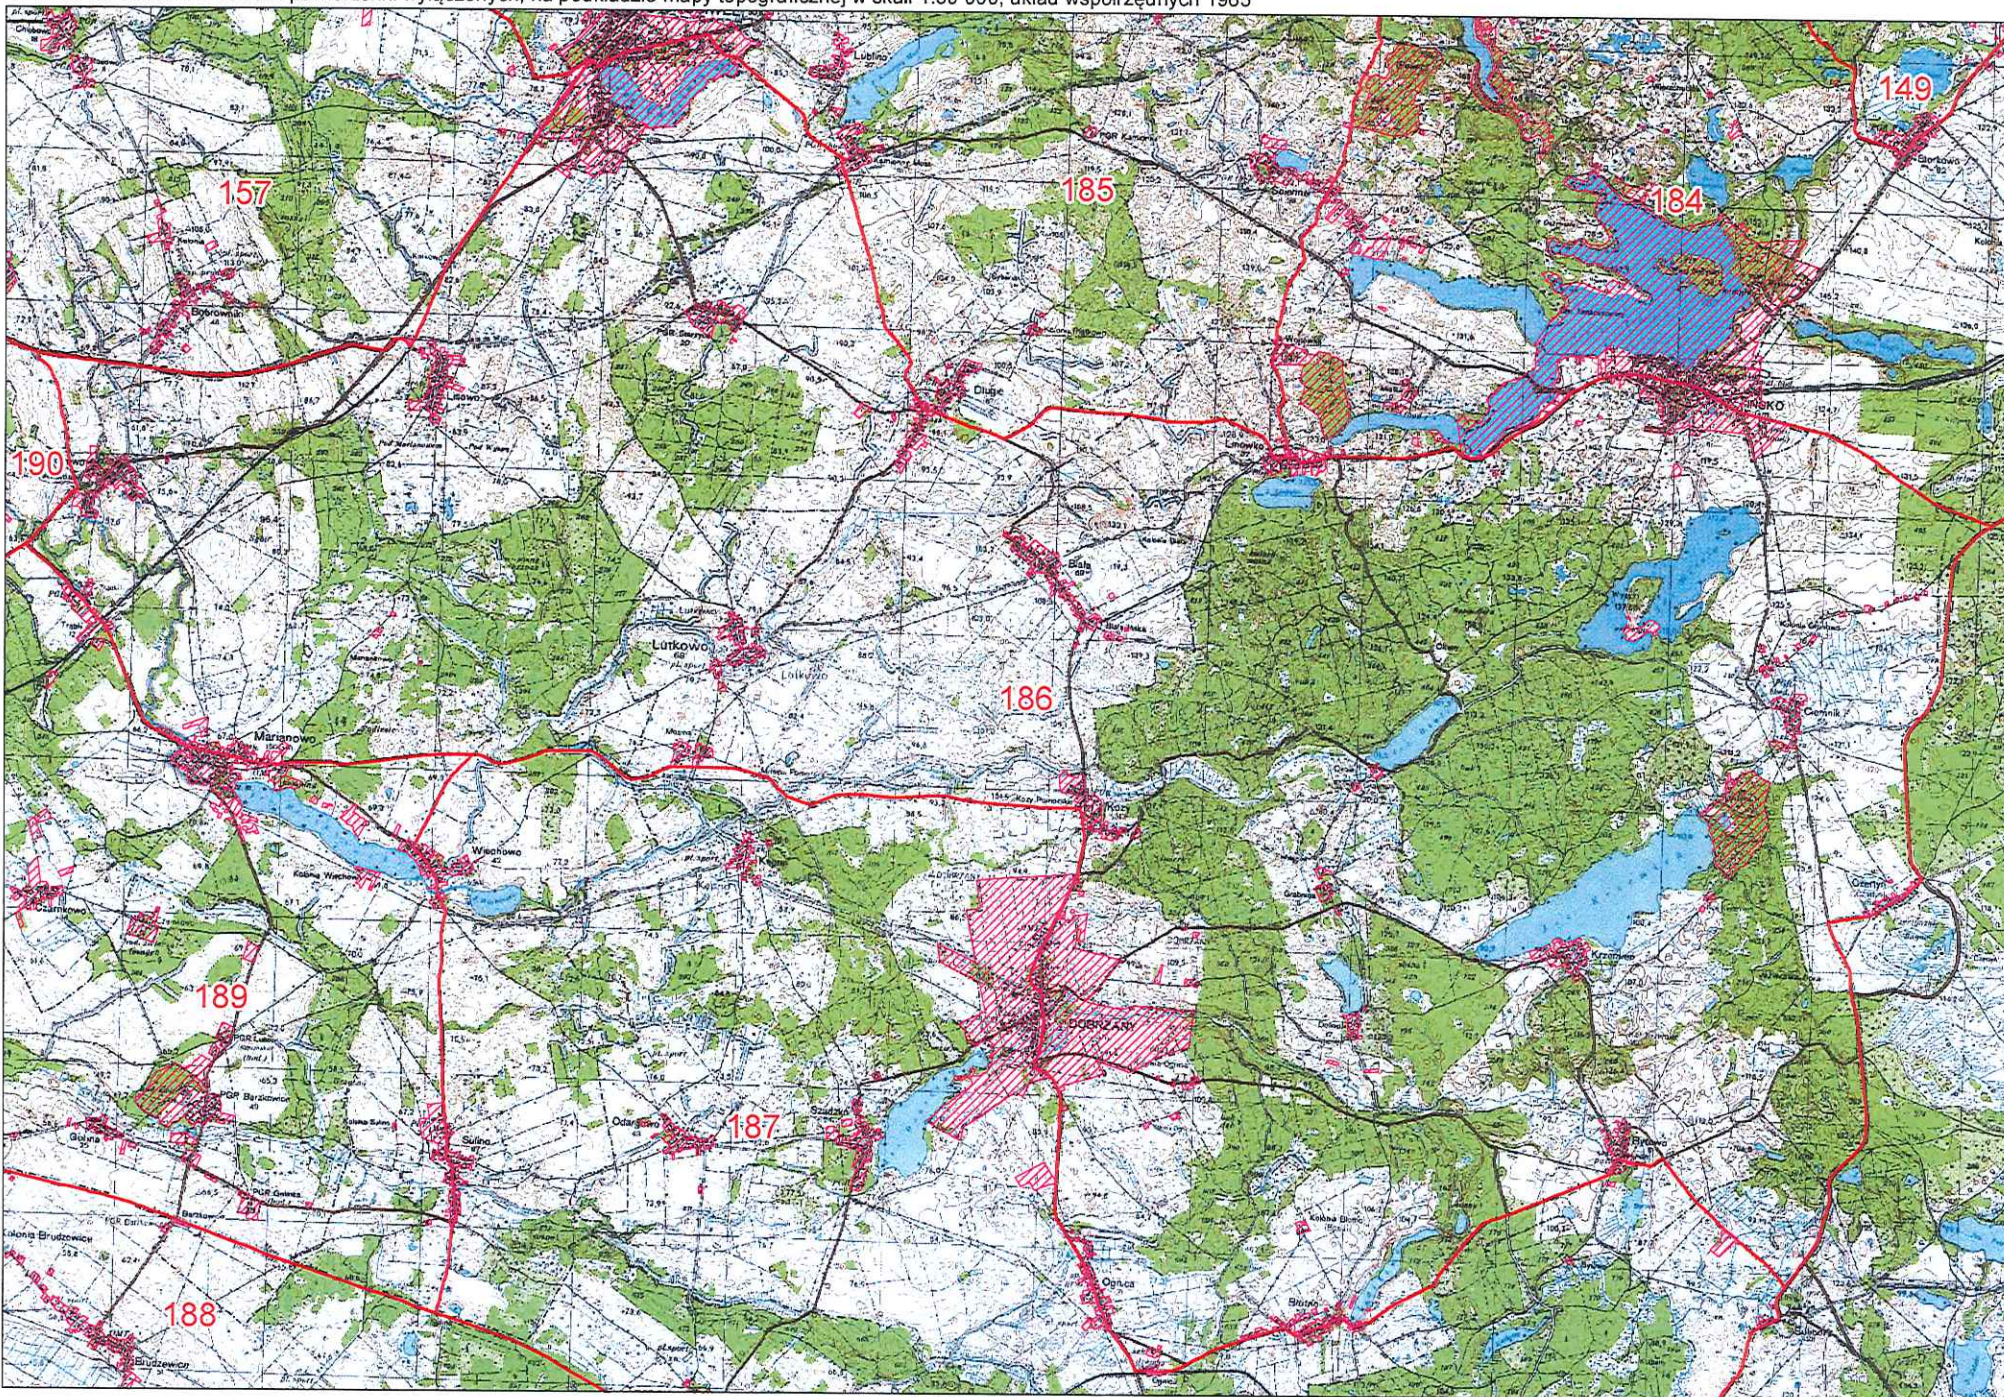

Obwód nr 181

 granica obwodu  powierzchnia wyłączona

Obwód nr 182

 granica obwodu  powierzchnia wyłączona

Projekt wydruku dla formatu A2 wykonano w Biurze Geodezji z wykorzystaniem danych Państwowego Zasobu Geodezyjnego i Kartograficznego dnia 15.06.2020

Generowana automatycznie skala wydruku 1:43 030

Obwód nr 183

 granica obwodu  powierzchnia wyłączona

Obwód nr 184

 granica obwodu  powierzchnia wyłączona

Obwód nr 185

 granica obwodu  powierzchnia wyłączona

Obwód nr 186

— granica obwodu    ▨ powierzchnia wyłączona

Obwód nr 187

 granica obwodu  powierzchnia wyłączona

Obwód nr 188

 granica obwodu  powierzchnia wyłączona

Obwód nr 189

granica obwodu    powierzchnia wyłączona

Obwód nr 190

granica obwodu      powierzchnia wyłączona