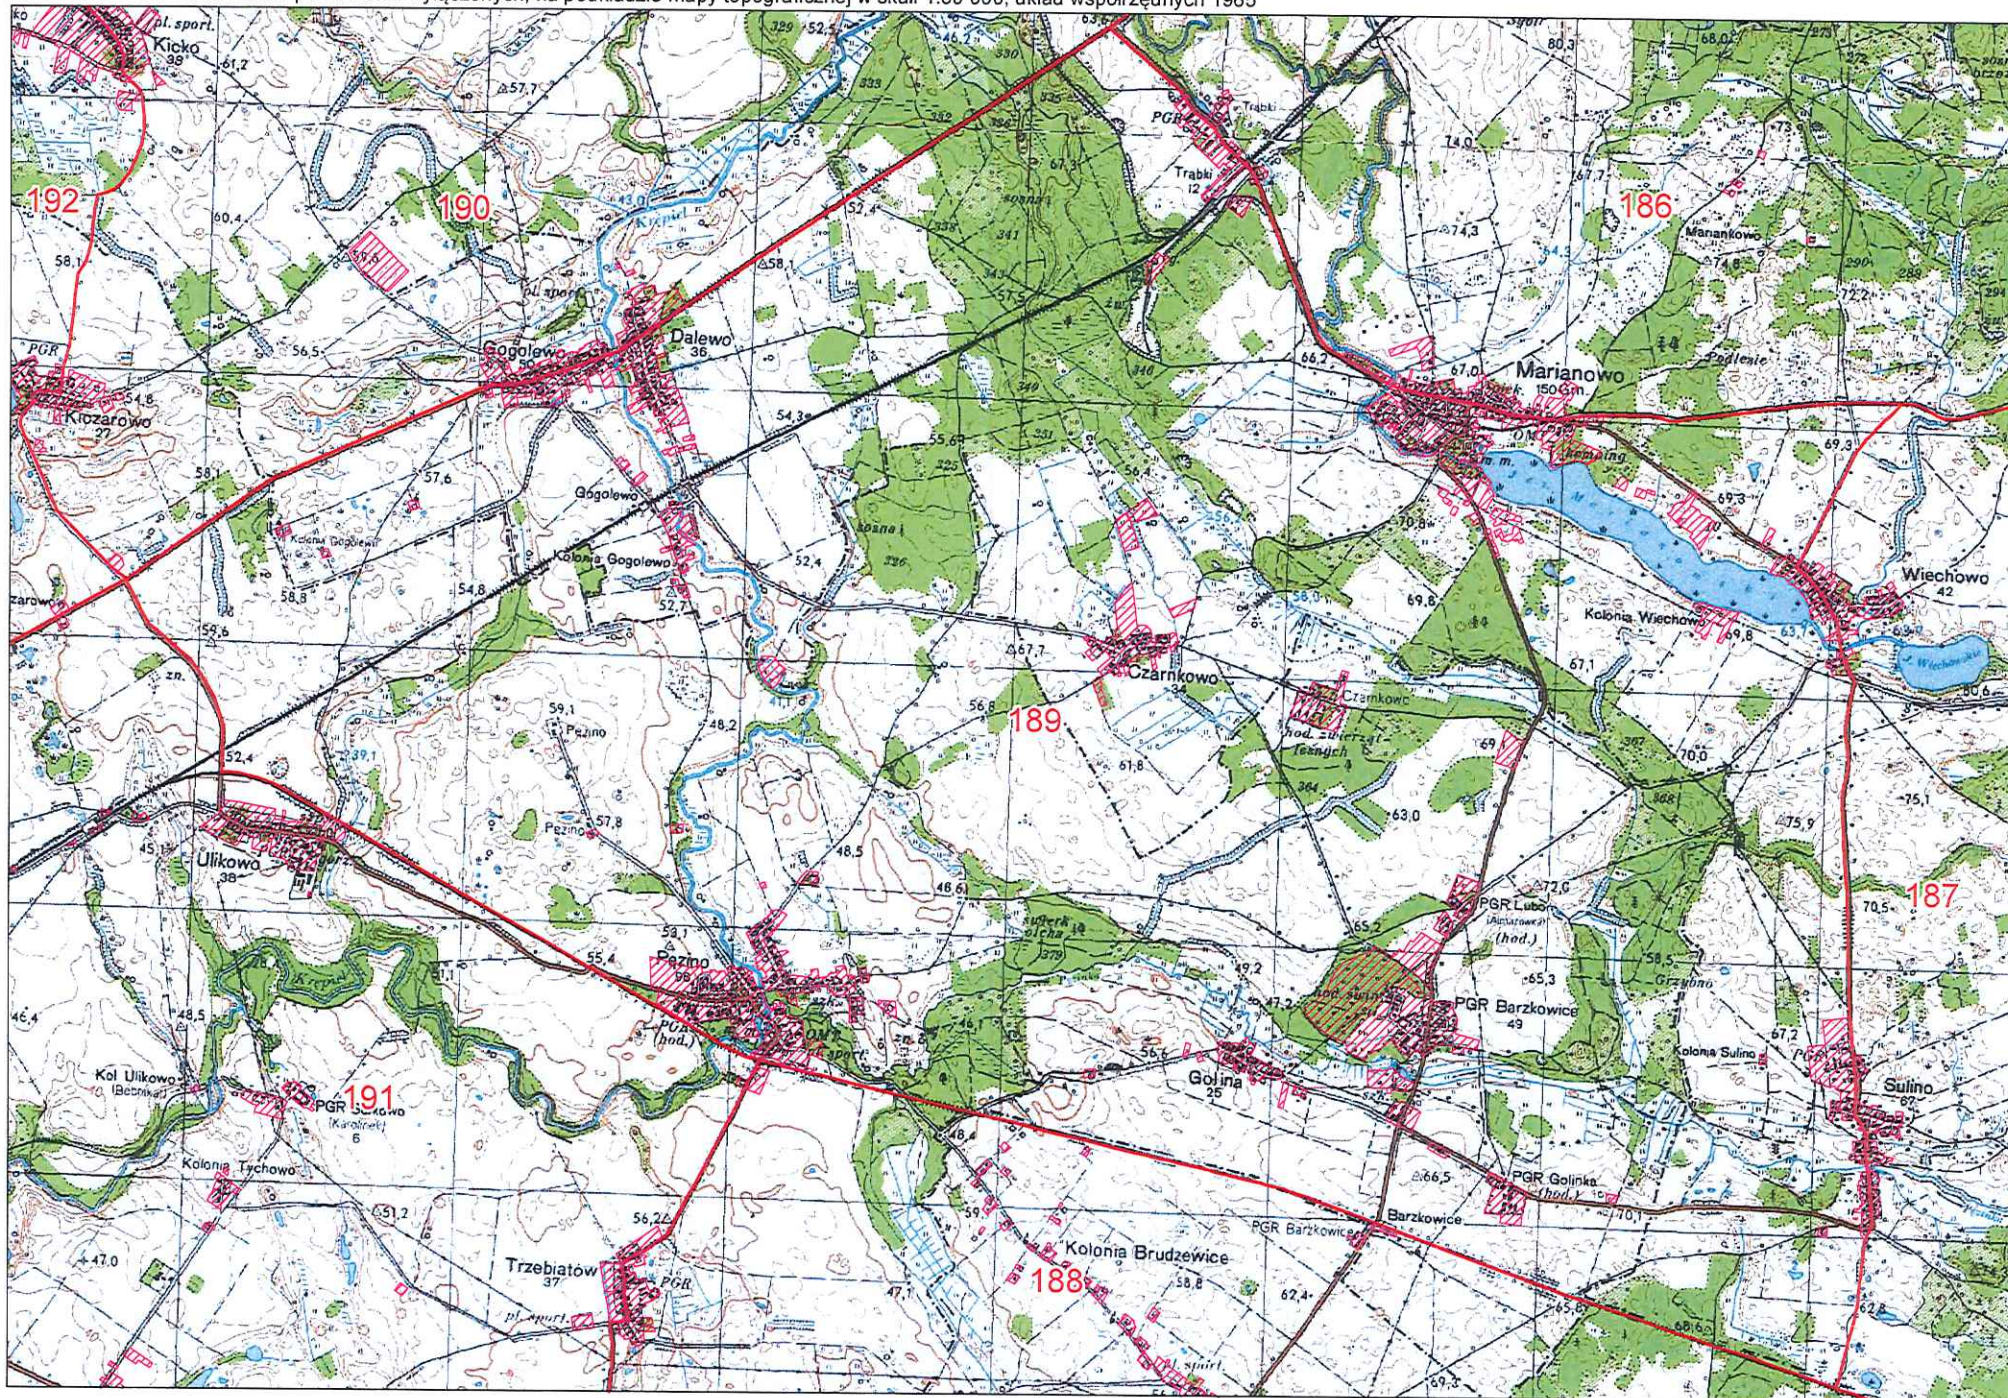

Obwód nr 181

 granica obwodu  powierzchnia wyłączona

Obwód nr 182

 granica obwodu  powierzchnia wyłączona

Projekt wydruku dla formatu A2 wykonano w Biurze Geodezji z wykorzystaniem danych Państwowego Zasobu Geodezyjnego i Kartograficznego dnia 15.06.2020

Generowana automatycznie skala wydruku 1:43 030

Obwód nr 183

 granica obwodu  powierzchnia wyłączona

Obwód nr 184

 granica obwodu  powierzchnia wyłączona

Obwód nr 185

 granica obwodu  powierzchnia wyłączona

Obwód nr 186

— granica obwodu    ▨ powierzchnia wyłączona

Obwód nr 187

 granica obwodu  powierzchnia wyłączona

Obwód nr 188

 granica obwodu  powierzchnia wyłączona

Obwód nr 189

granica obwodu    powierzchnia wyłączona

Obwód nr 190

granica obwodu      powierzchnia wyłączona