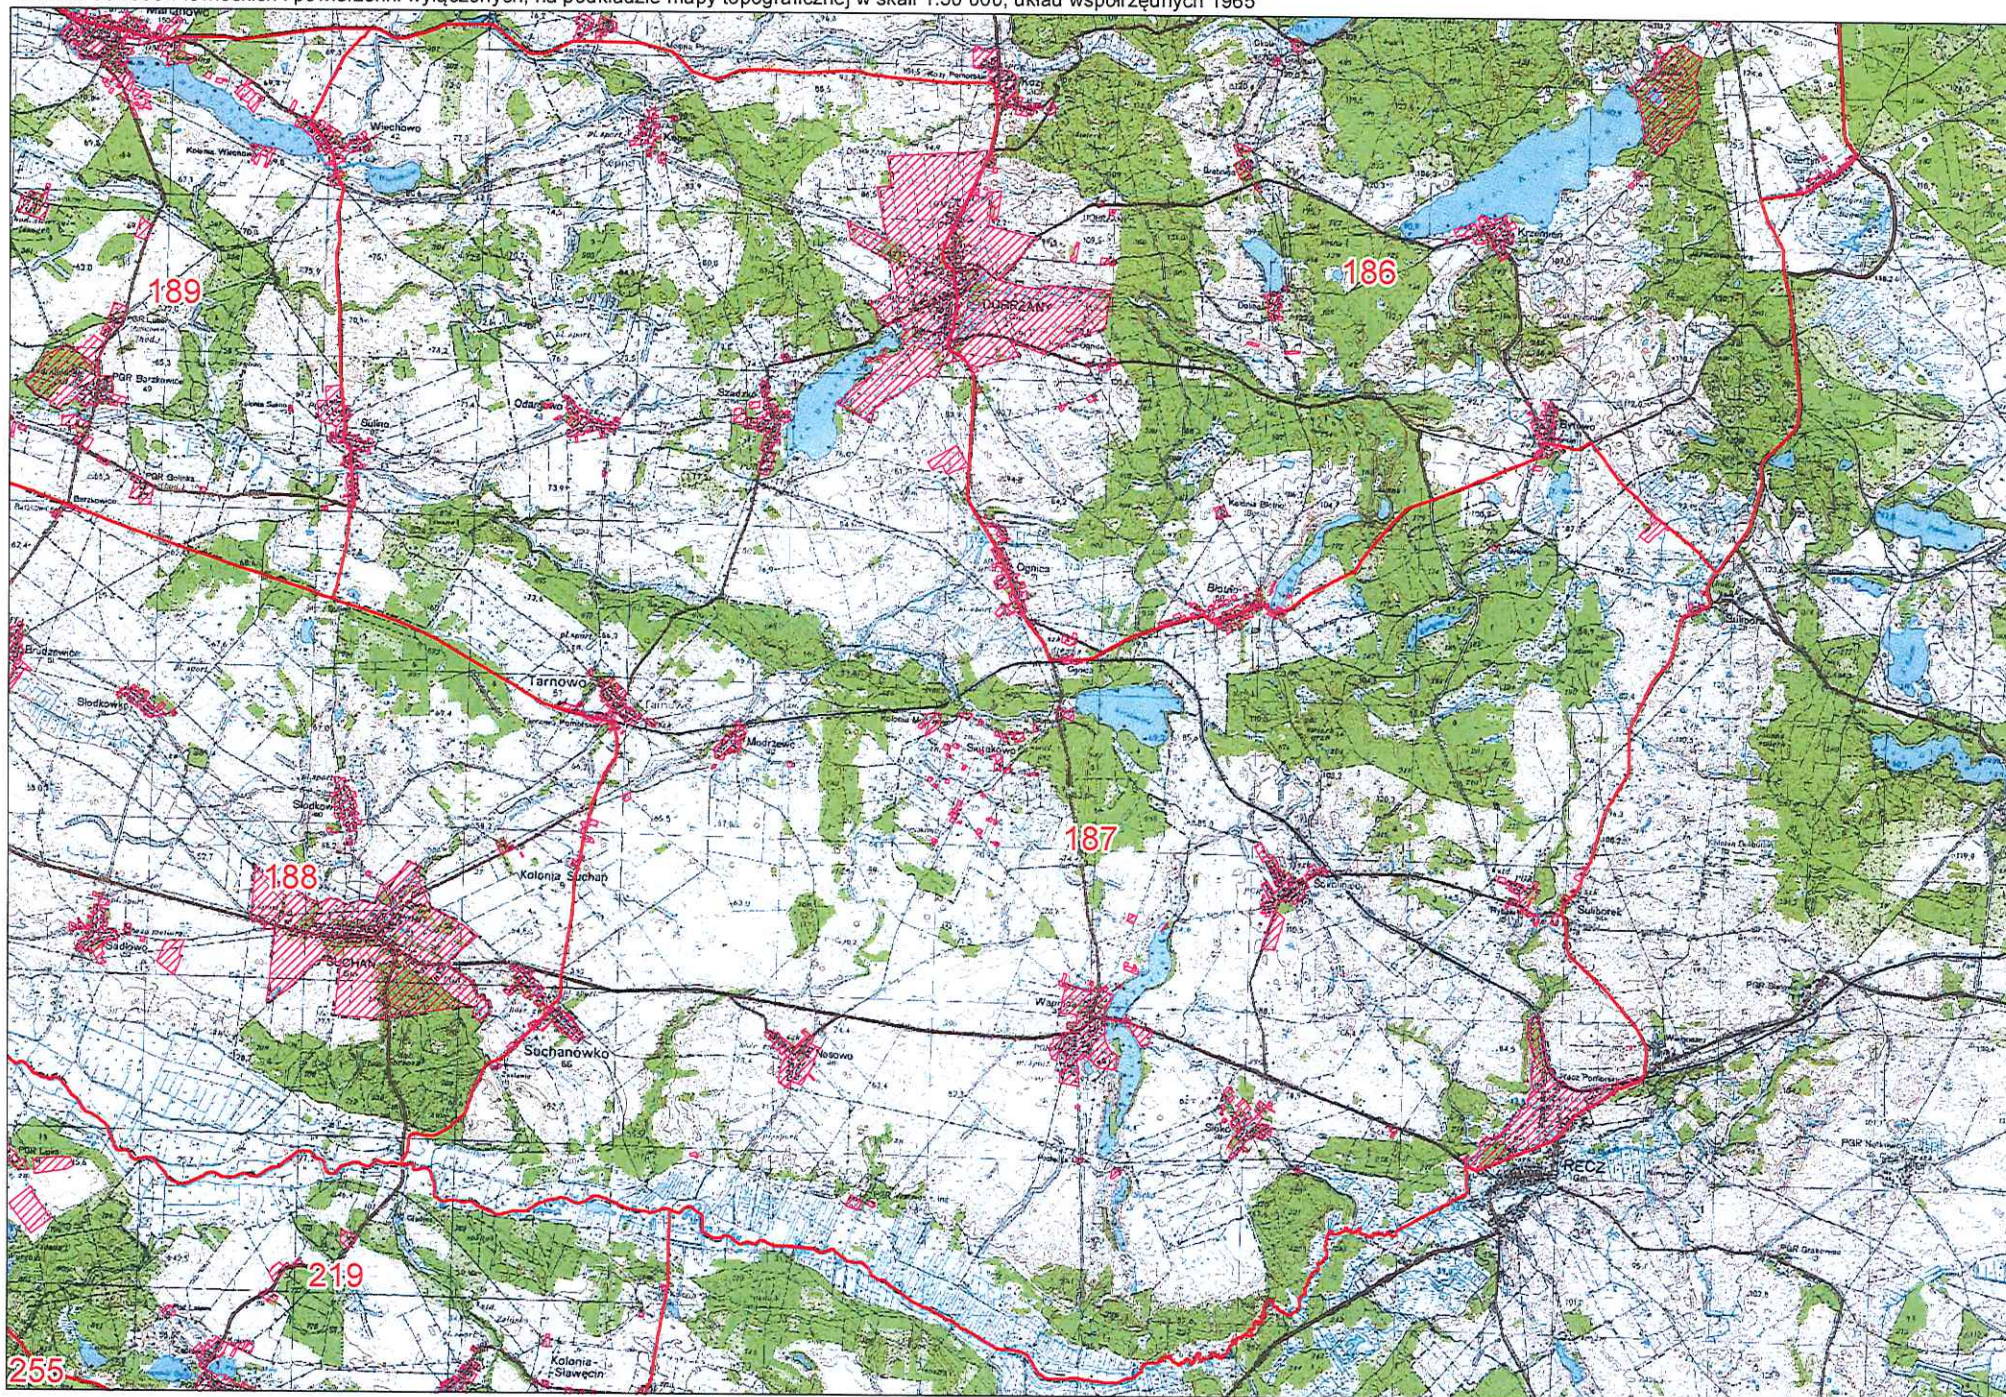

Obwód nr 181

 granica obwodu  powierzchnia wyłączona

Obwód nr 182

 granica obwodu  powierzchnia wyłączona

Projekt wydruku dla formatu A2 wykonano w Biurze Geodezji z wykorzystaniem danych Państwowego Zasobu Geodezyjnego i Kartograficznego dnia 15.06.2020

Generowana automatycznie skala wydruku 1:43 030

Obwód nr 183

 granica obwodu  powierzchnia wyłączona

Obwód nr 184

 granica obwodu  powierzchnia wyłączona

Obwód nr 185

 granica obwodu  powierzchnia wyłączona

Obwód nr 186

— granica obwodu    ▨ powierzchnia wyłączona

Obwód nr 187

 granica obwodu  powierzchnia wyłączona

Obwód nr 188

 granica obwodu  powierzchnia wyłączona

Obwód nr 189

granica obwodu    powierzchnia wyłączona

Obwód nr 190

granica obwodu      powierzchnia wyłączona