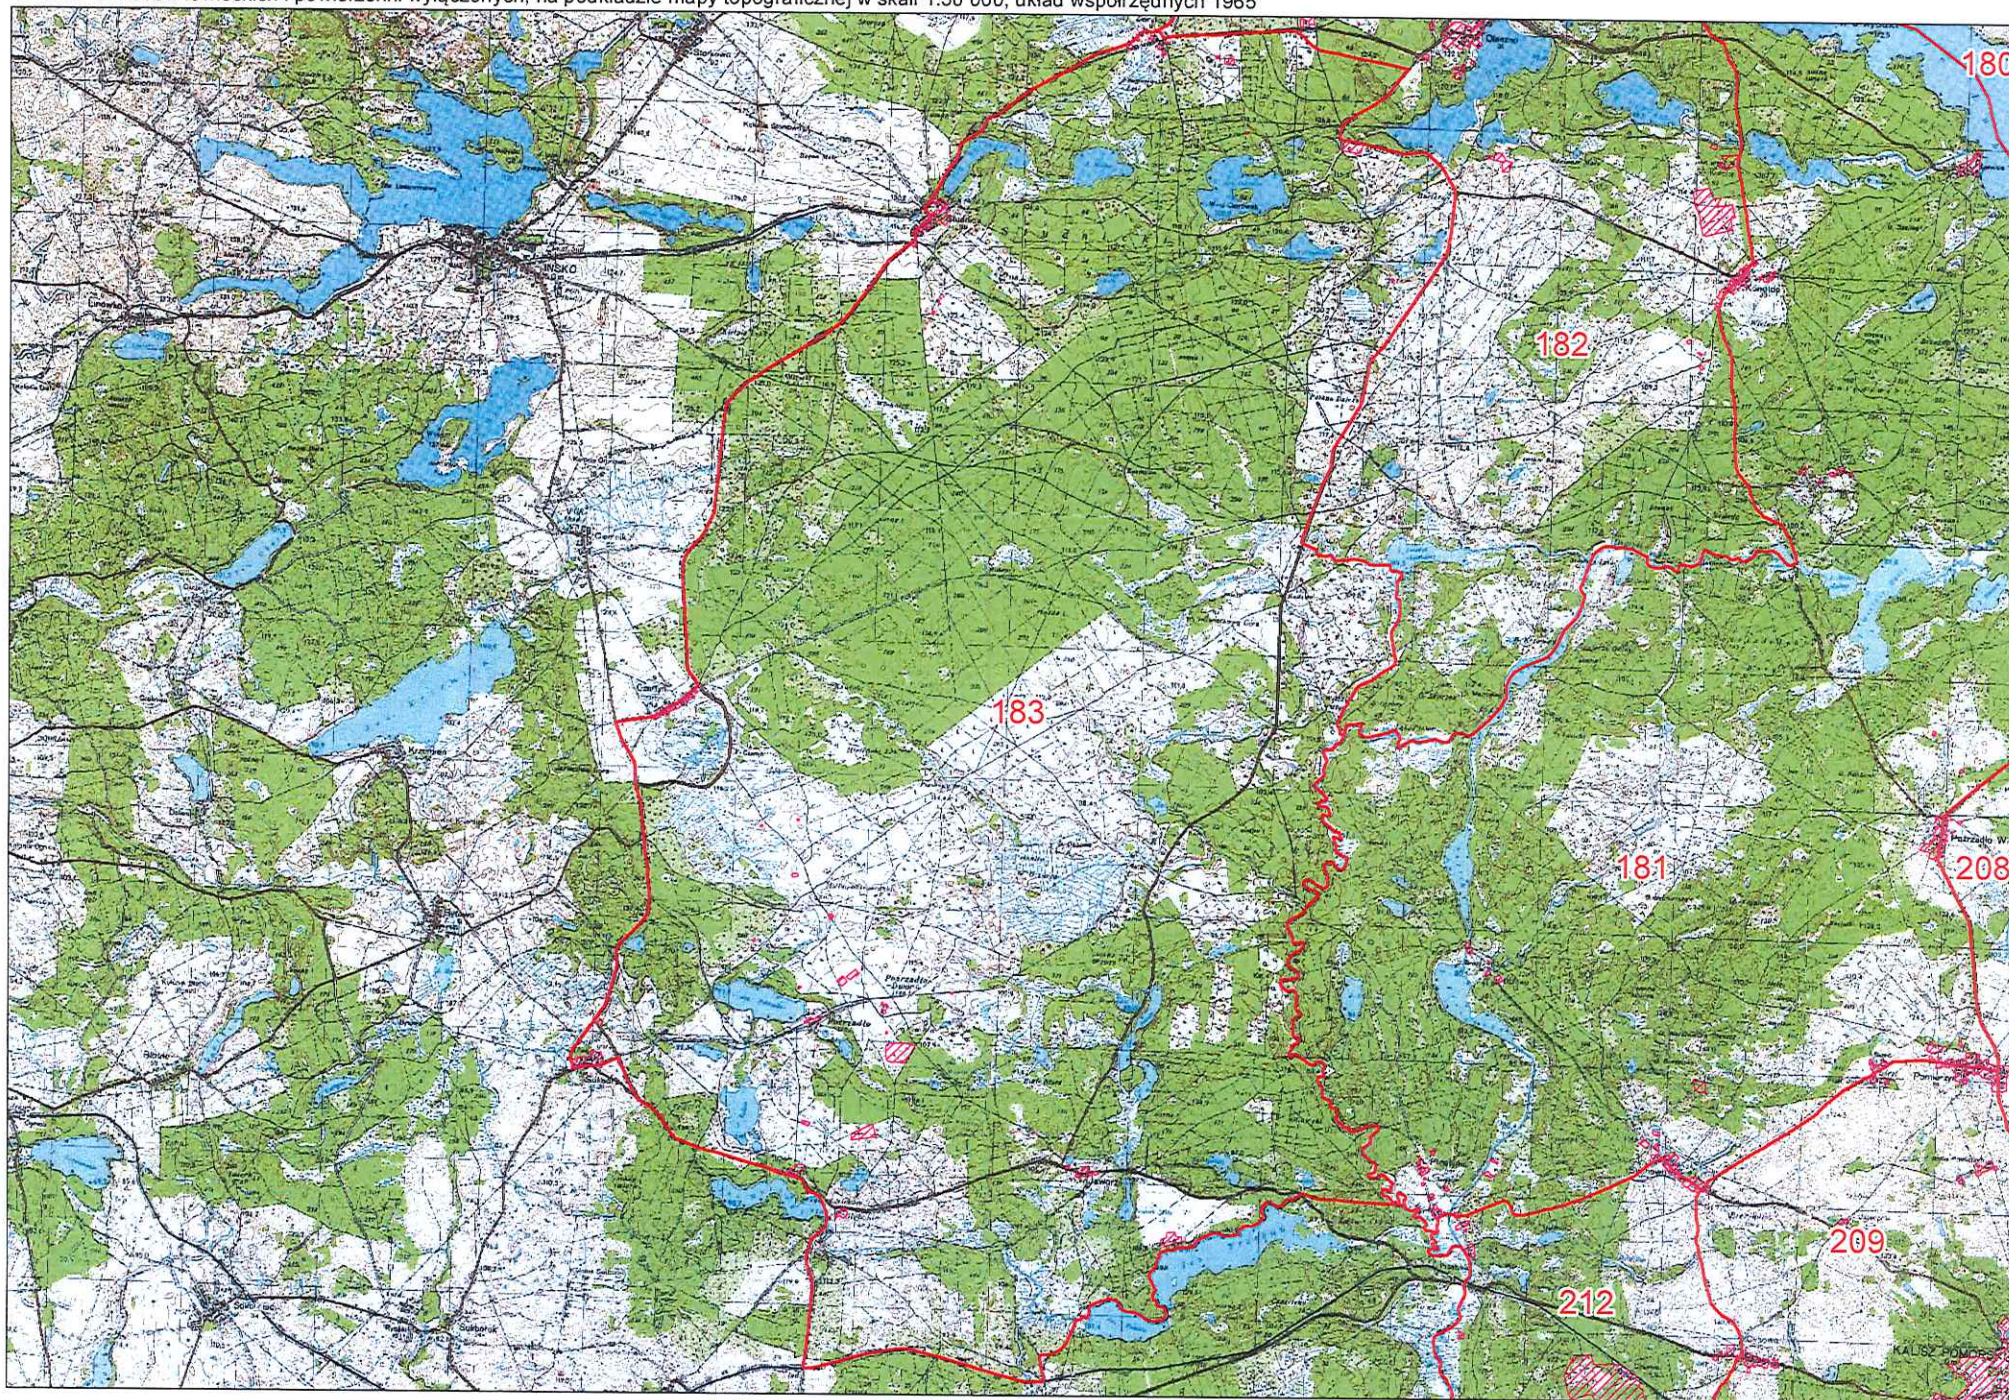

Obwód nr 181

 granica obwodu  powierzchnia wyłączona

Obwód nr 182

 granica obwodu  powierzchnia wyłączona

Projekt wydruku dla formatu A2 wykonano w Biurze Geodezji z wykorzystaniem danych Państwowego Zasobu Geodezyjnego i Kartograficznego dnia 15.06.2020

Generowana automatycznie skala wydruku 1:43 030

Obwód nr 183

 granica obwodu  powierzchnia wyłączona

Obwód nr 184

 granica obwodu  powierzchnia wyłączona

Obwód nr 185

 granica obwodu  powierzchnia wyłączona

Obwód nr 186

— granica obwodu    ▨ powierzchnia wyłączona

Obwód nr 187

 granica obwodu  powierzchnia wyłączona

Obwód nr 188

 granica obwodu  powierzchnia wyłączona

Obwód nr 189

granica obwodu    powierzchnia wyłączona

Obwód nr 190

granica obwodu      powierzchnia wyłączona