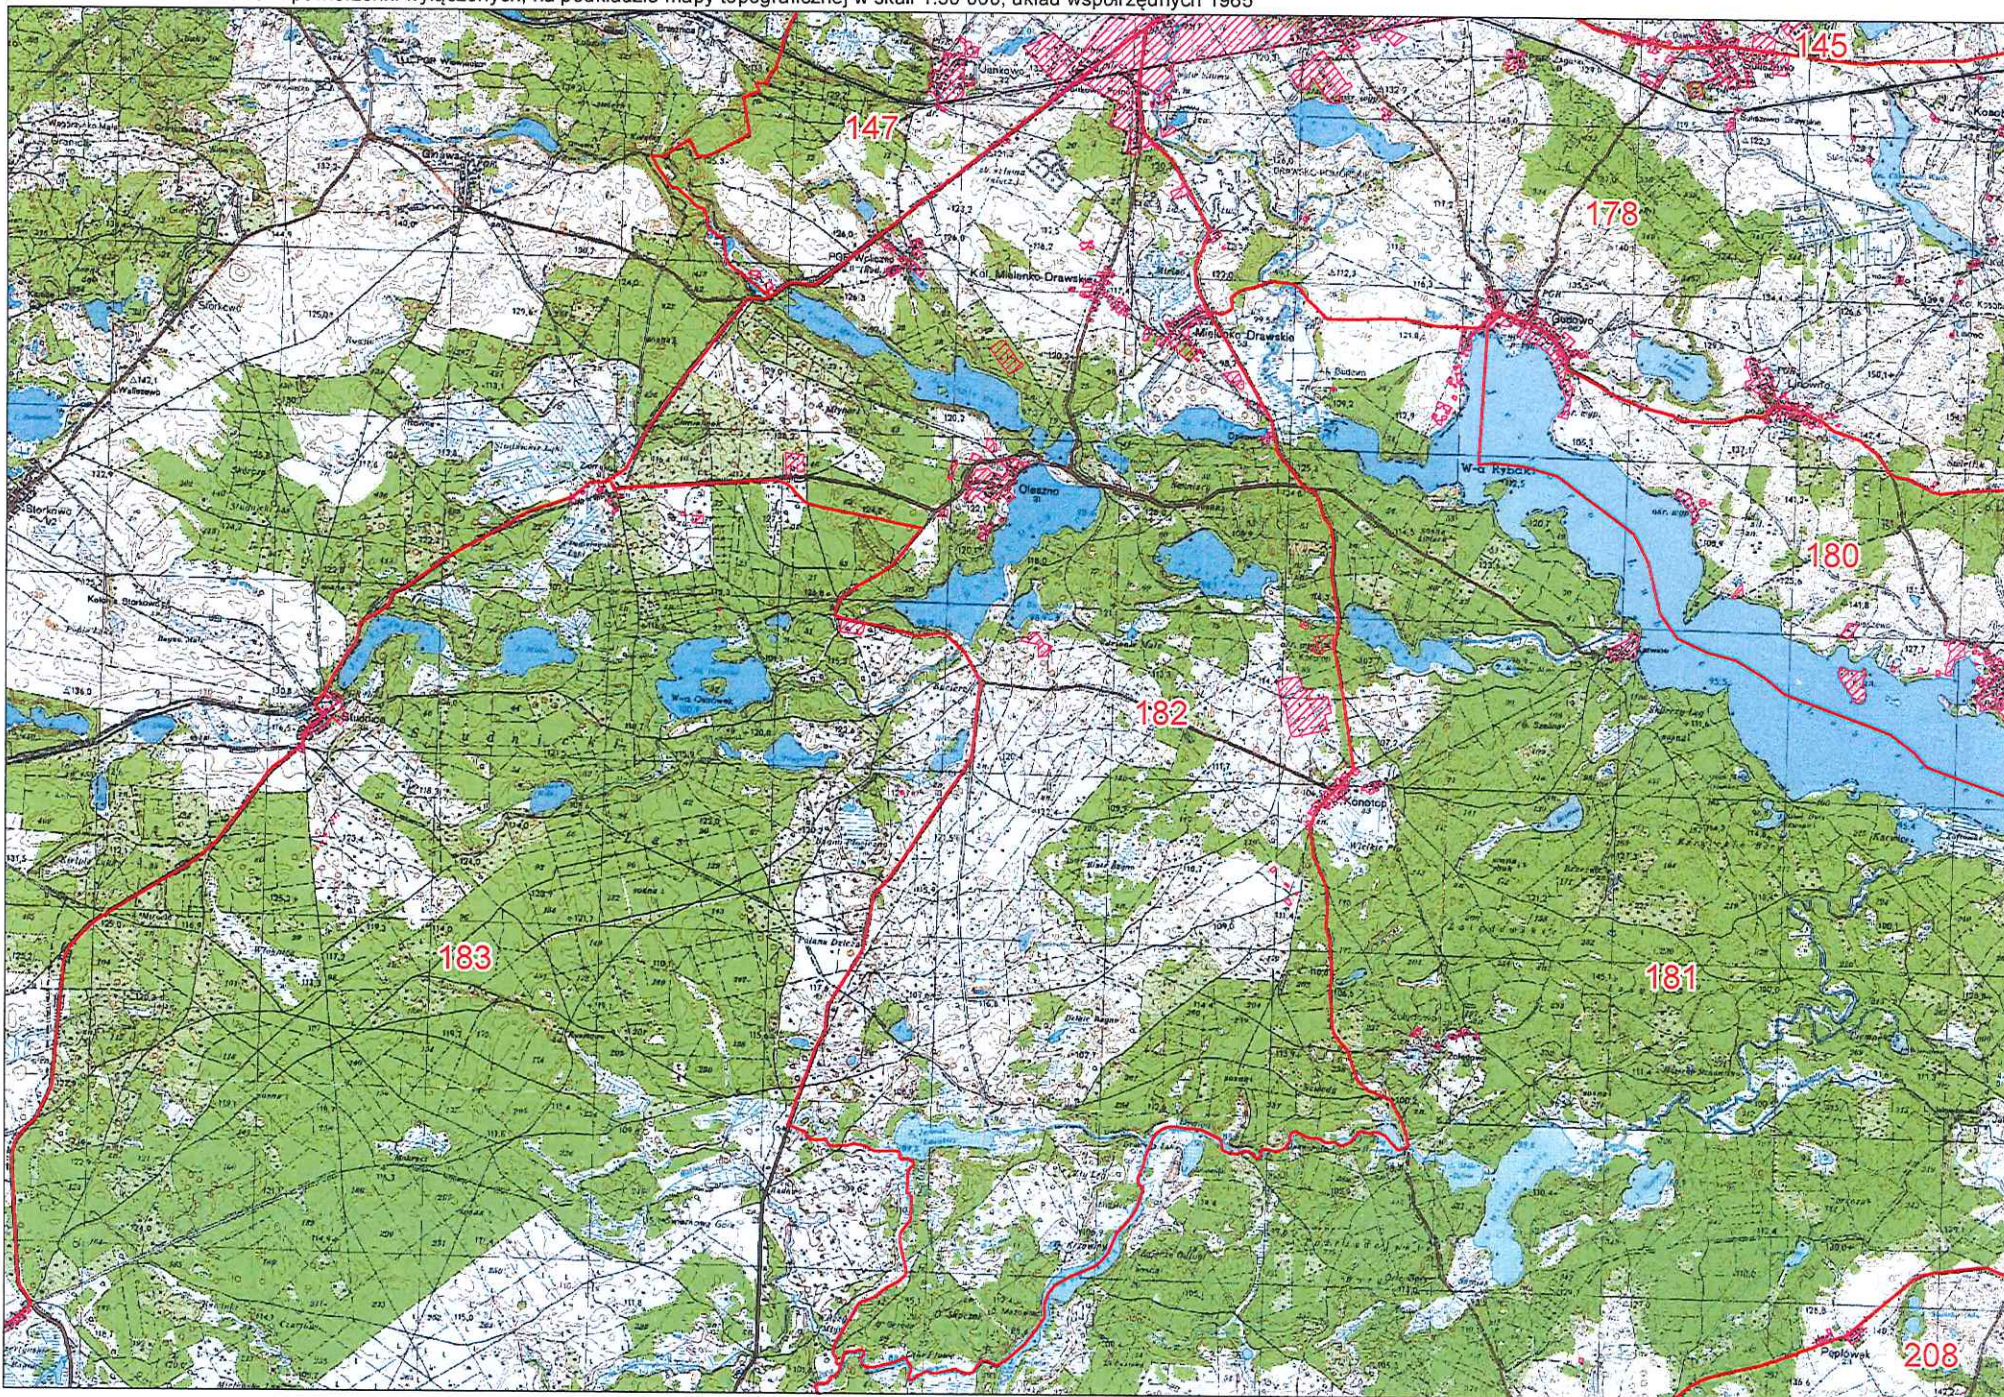

Obwód nr 181

 granica obwodu  powierzchnia wyłączona

Obwód nr 182

 granica obwodu  powierzchnia wyłączona

Projekt wydruku dla formatu A2 wykonano w Biurze Geodezji z wykorzystaniem danych Państwowego Zasobu Geodezyjnego i Kartograficznego dnia 15.06.2020

Generowana automatycznie skala wydruku 1:43 030

Obwód nr 183

 granica obwodu  powierzchnia wyłączona

Obwód nr 184

 granica obwodu  powierzchnia wyłączona

Obwód nr 185

 granica obwodu  powierzchnia wyłączona

Obwód nr 186

— granica obwodu    ▨ powierzchnia wyłączona

Obwód nr 187

 granica obwodu  powierzchnia wyłączona

Obwód nr 188

 granica obwodu  powierzchnia wyłączona

Obwód nr 189

granica obwodu    powierzchnia wyłączona

Obwód nr 190

granica obwodu      powierzchnia wyłączona