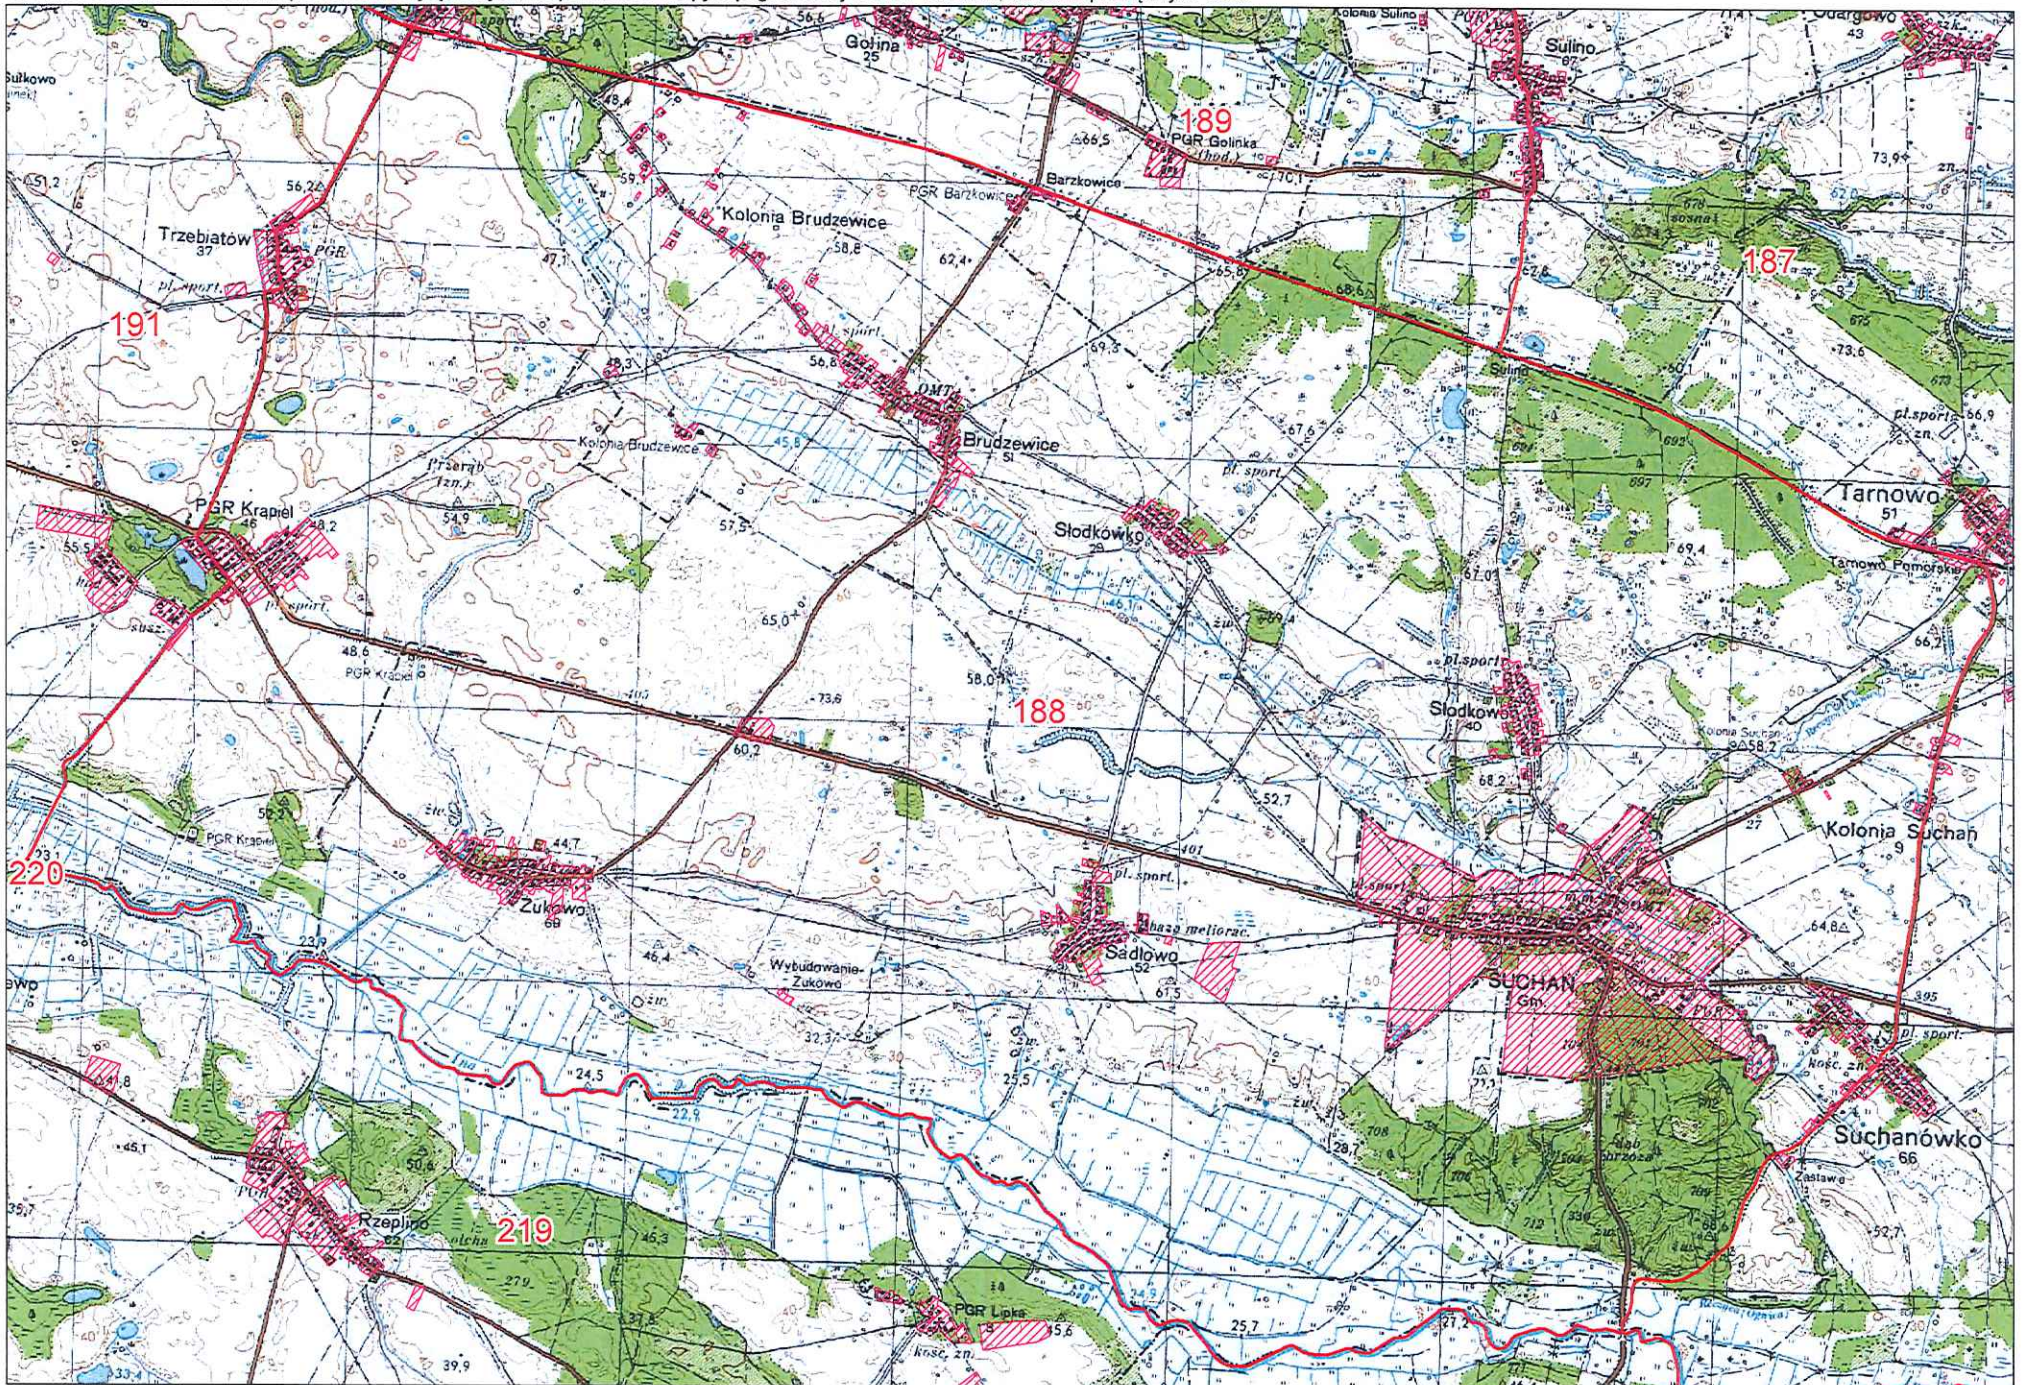

Obwód nr 181

 granica obwodu  powierzchnia wyłączona

Obwód nr 182

 granica obwodu  powierzchnia wyłączona

Projekt wydruku dla formatu A2 wykonano w Biurze Geodezji z wykorzystaniem danych Państwowego Zasobu Geodezyjnego i Kartograficznego dnia 15.06.2020

Generowana automatycznie skala wydruku 1:43 030

Obwód nr 183

 granica obwodu  powierzchnia wyłączona

Obwód nr 184

 granica obwodu  powierzchnia wyłączona

Obwód nr 185

 granica obwodu  powierzchnia wyłączona

Obwód nr 186

— granica obwodu    ▨ powierzchnia wyłączona

Obwód nr 187

 granica obwodu  powierzchnia wyłączona

Obwód nr 188

 granica obwodu  powierzchnia wyłączona

Obwód nr 189

granica obwodu    powierzchnia wyłączona

Obwód nr 190

granica obwodu      powierzchnia wyłączona