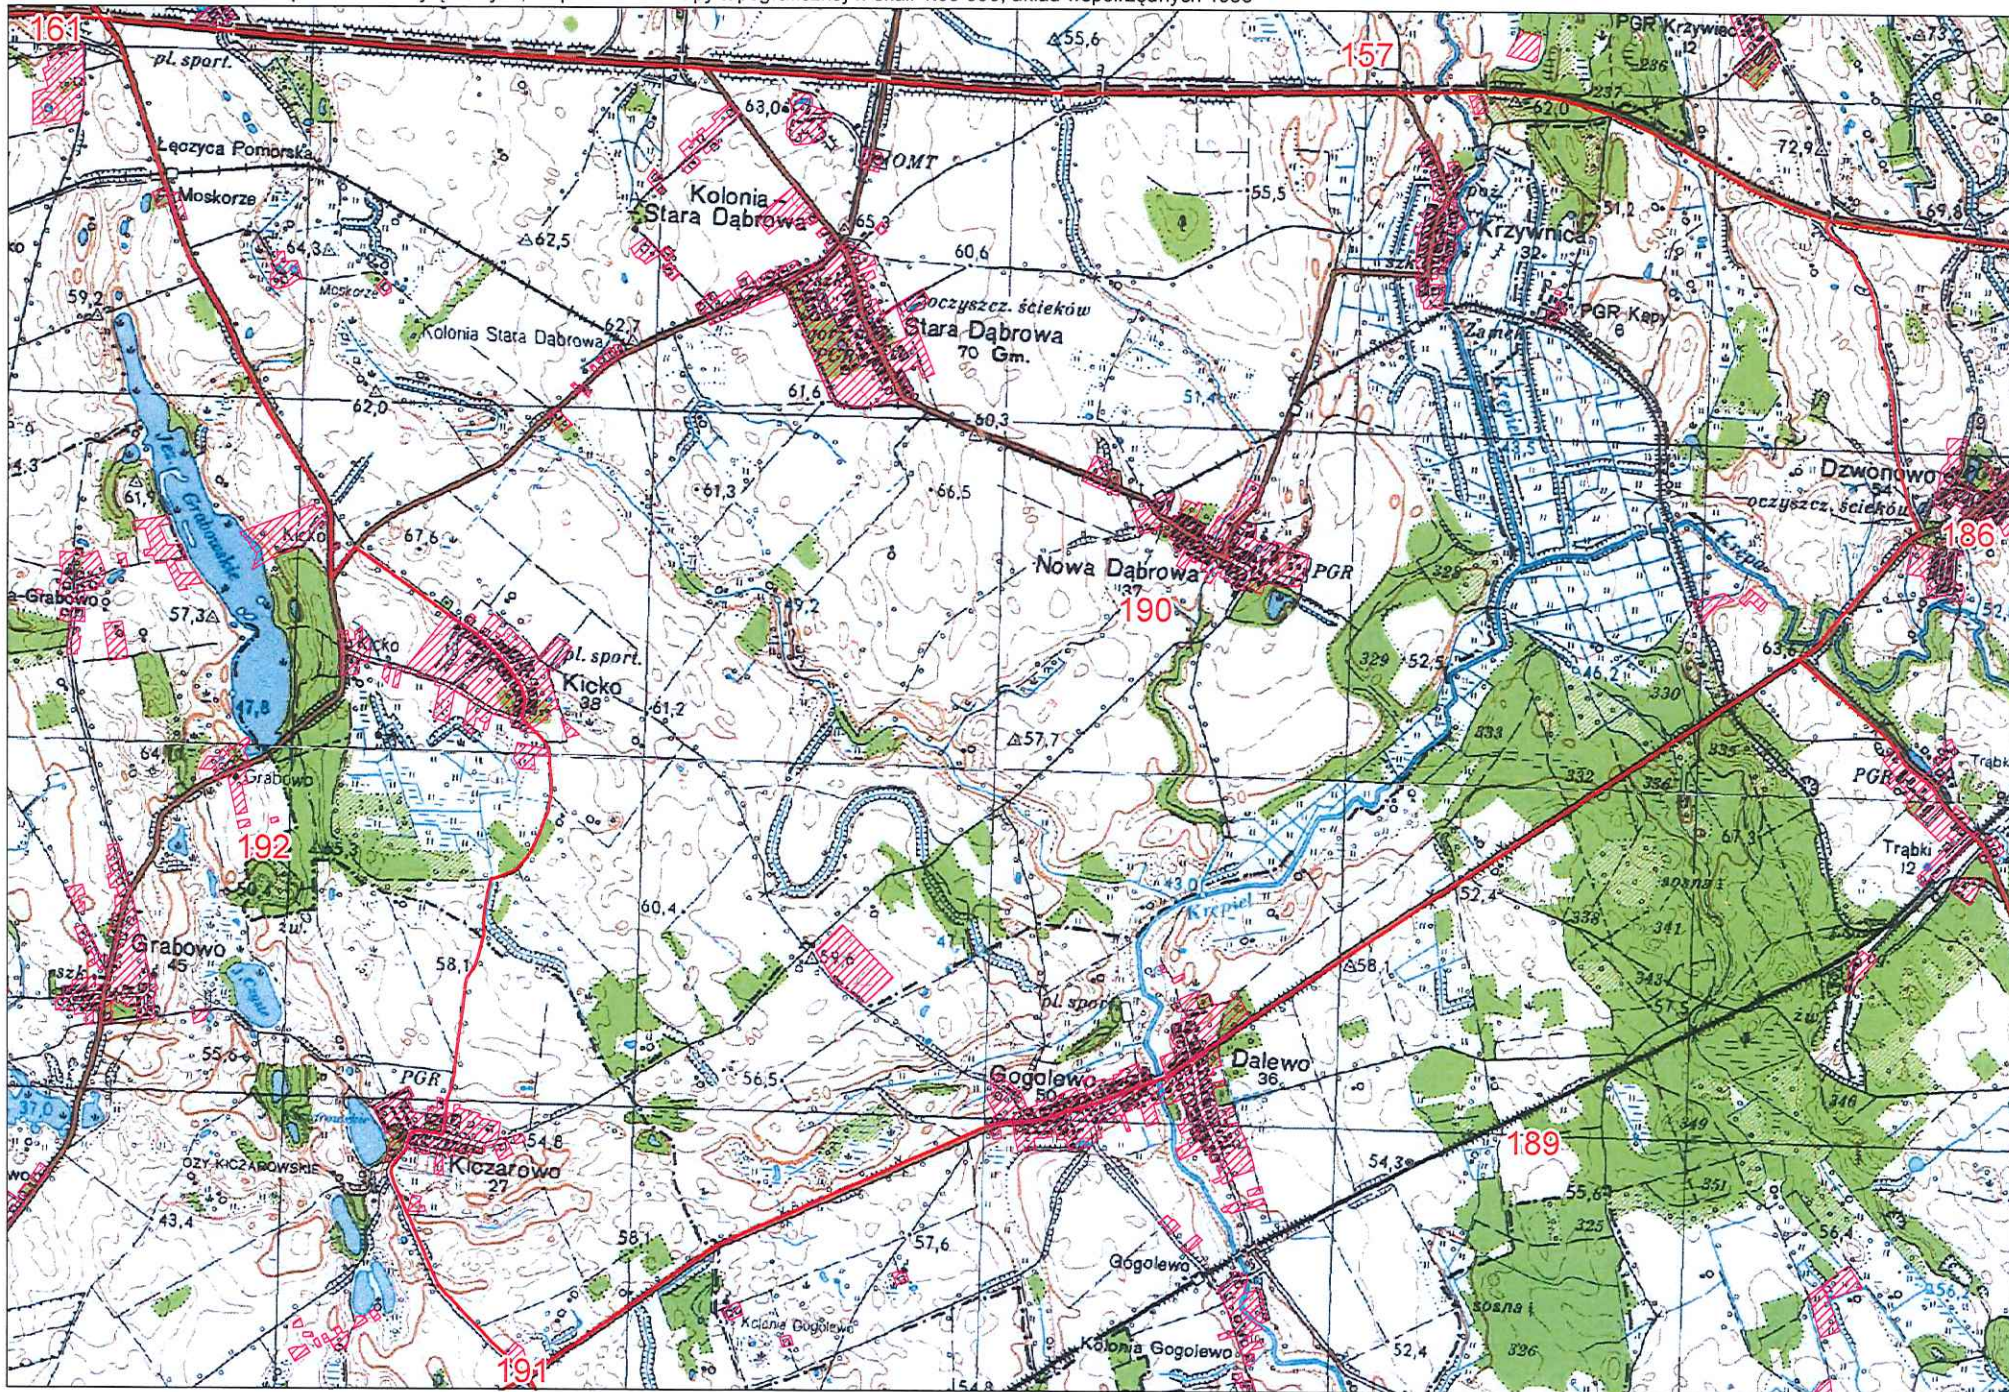

Obwód nr 181

 granica obwodu  powierzchnia wyłączona

Obwód nr 182

 granica obwodu  powierzchnia wyłączona

Projekt wydruku dla formatu A2 wykonano w Biurze Geodezji z wykorzystaniem danych Państwowego Zasobu Geodezyjnego i Kartograficznego dnia 15.06.2020

Generowana automatycznie skala wydruku 1:43 030

Obwód nr 183

 granica obwodu  powierzchnia wyłączona

Obwód nr 184

 granica obwodu  powierzchnia wyłączona

Obwód nr 185

 granica obwodu  powierzchnia wyłączona

Obwód nr 186

— granica obwodu    ▨ powierzchnia wyłączona

Obwód nr 187

 granica obwodu  powierzchnia wyłączona

Obwód nr 188

 granica obwodu  powierzchnia wyłączona

Obwód nr 189

granica obwodu    powierzchnia wyłączona

Obwód nr 190

granica obwodu      powierzchnia wyłączona