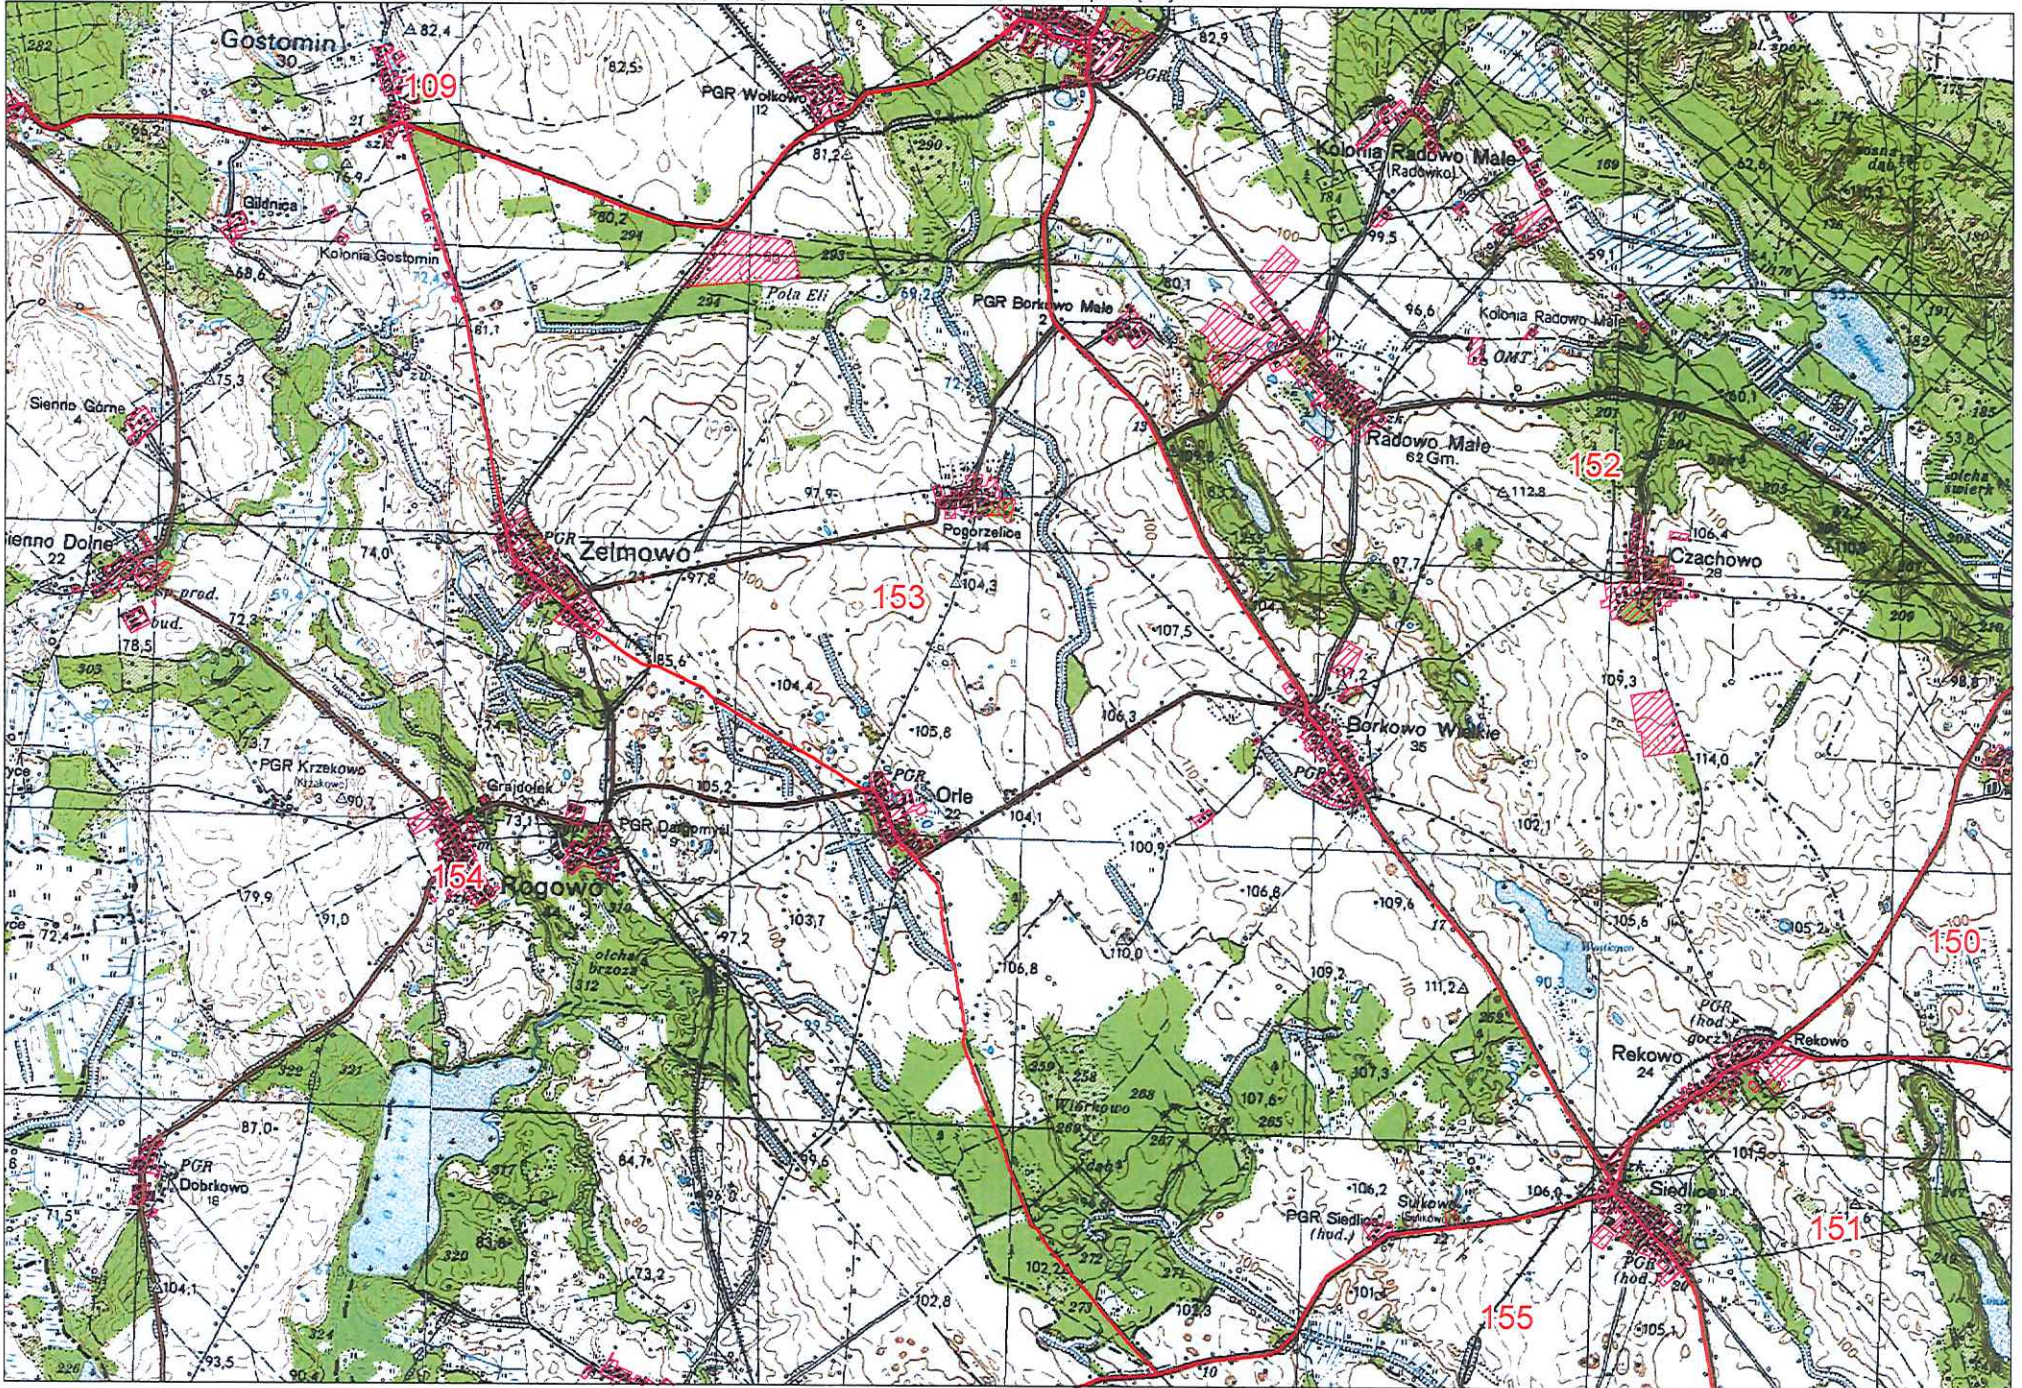

Obwód nr 151

 granica obwodu  powierzchnia wyłączona

Projekt wydruku dla formatu A2 wykonano w Biurze Geodezji z wykorzystaniem danych Państwowego Zasobu Geodezyjnego i Kartograficznego dnia 08.07.2020

Generowana automatycznie skala wydruku 1:25 480

Obwód nr 152

granica obwodu     powierzchnia wyłączona

Obwód nr 153

granica obwodu      powierzchnia wyłączona

Obwód nr 154

 granica obwodu  powierzchnia wyłączona

Obwód nr 155

Projekt wydruku dla formatu A2 wykonano w Biurze Geodezji z wykorzystaniem danych Państwowego Zasobu Geodezyjnego i Kartograficznego dnia 08.07.2020

 granica obwodu  powierzchnia wyłączona

Generowana automatycznie skala wydruku 1:30 410

Obwód nr 156

 granica obwodu  powierzchnia wyłączona

Obwód nr 157

 granica obwodu  powierzchnia wyłączona

Obwód nr 158

granica obwodu      powierzchnia wyłączona

Obwód nr 159

 granica obwodu  powierzchnia wyłączona

Obwód nr 160

 granica obwodu  powierzchnia wyłączona