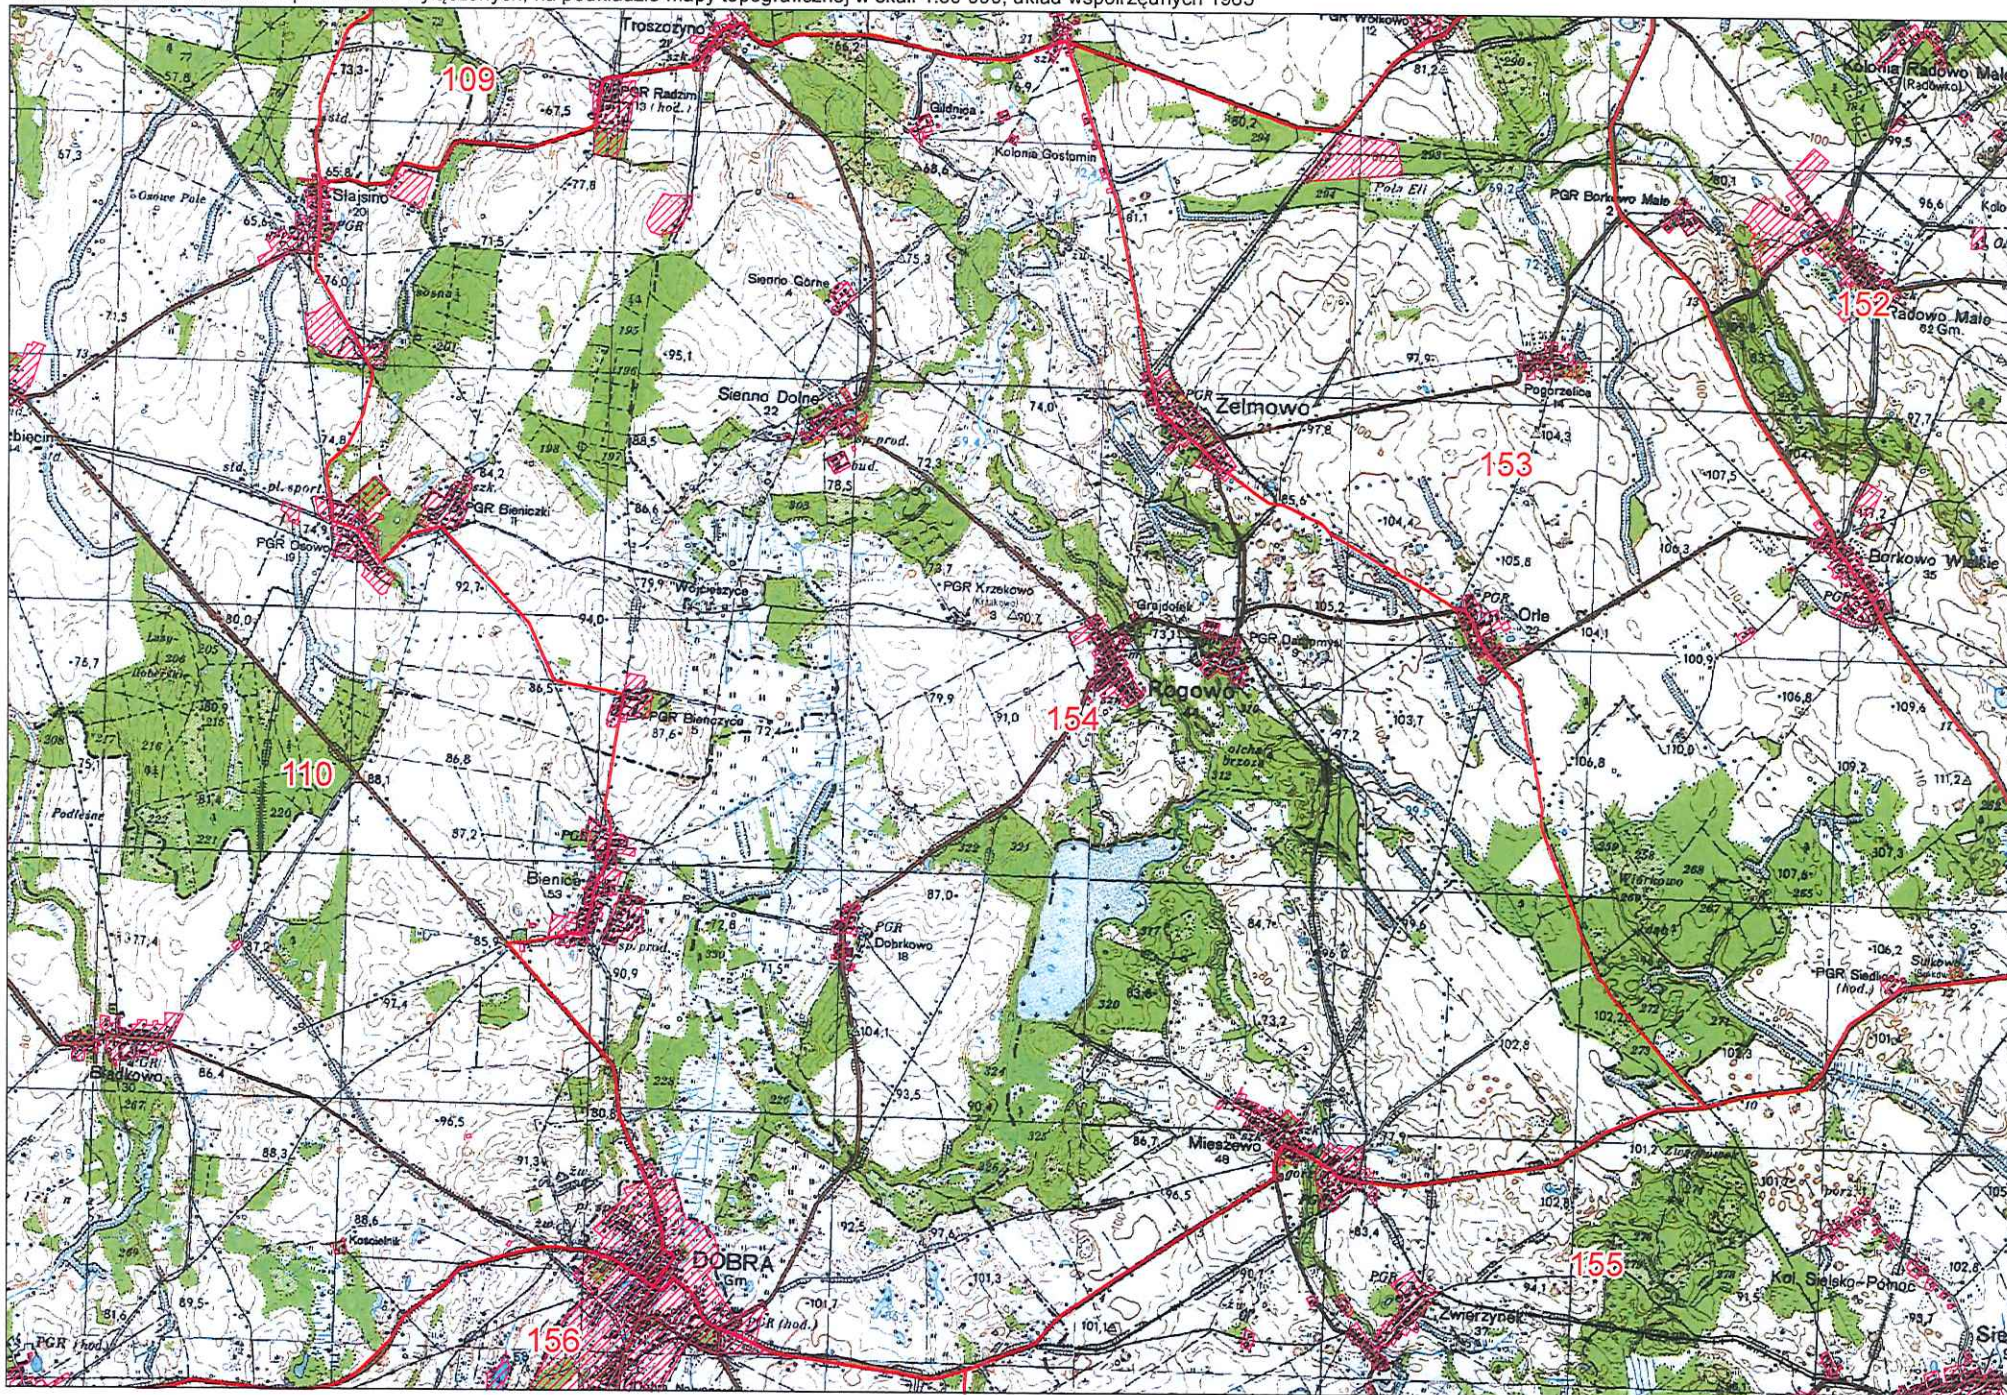

Obwód nr 151

 granica obwodu  powierzchnia wyłączona

Projekt wydruku dla formatu A2 wykonano w Biurze Geodezji z wykorzystaniem danych Państwowego Zasobu Geodezyjnego i Kartograficznego dnia 08.07.2020

Generowana automatycznie skala wydruku 1:25 480

Obwód nr 152

granica obwodu     powierzchnia wyłączona

Obwód nr 153

granica obwodu      powierzchnia wyłączona

Obwód nr 154

 granica obwodu  powierzchnia wyłączona

Obwód nr 155

Projekt wydruku dla formatu A2 wykonano w Biurze Geodezji z wykorzystaniem danych Państwowego Zasobu Geodezyjnego i Kartograficznego dnia 08.07.2020

 granica obwodu  powierzchnia wyłączona

Generowana automatycznie skala wydruku 1:30 410

Obwód nr 156

 granica obwodu  powierzchnia wyłączona

Obwód nr 157

 granica obwodu  powierzchnia wyłączona

Obwód nr 158

granica obwodu      powierzchnia wyłączona

Obwód nr 159

 granica obwodu  powierzchnia wyłączona

Obwód nr 160

 granica obwodu  powierzchnia wyłączona