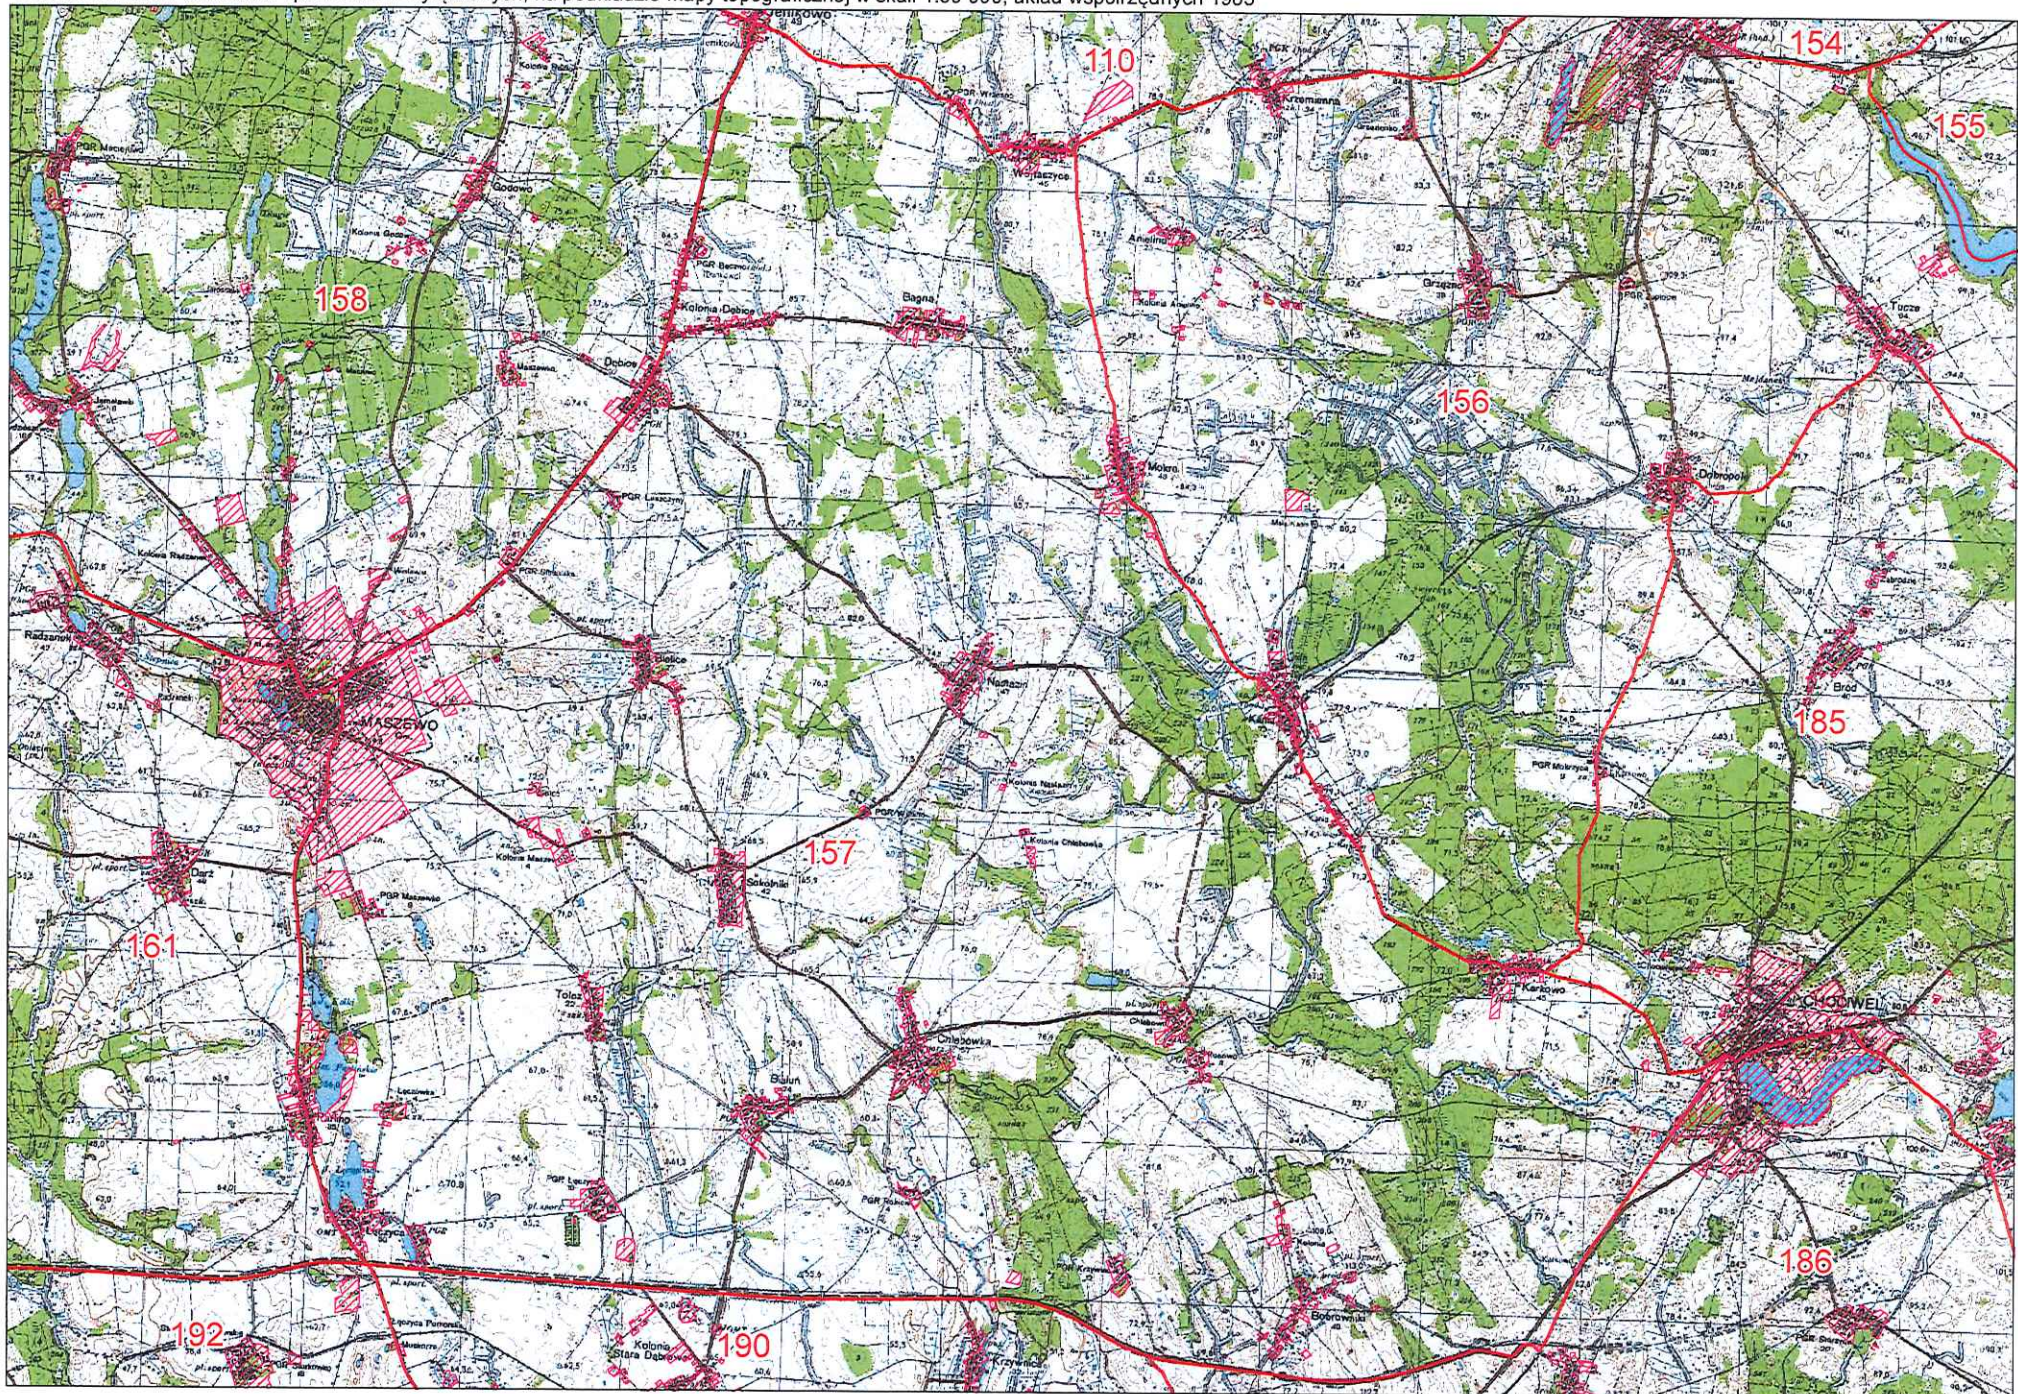

Obwód nr 151

 granica obwodu  powierzchnia wyłączona

Projekt wydruku dla formatu A2 wykonano w Biurze Geodezji z wykorzystaniem danych Państwowego Zasobu Geodezyjnego i Kartograficznego dnia 08.07.2020

Generowana automatycznie skala wydruku 1:25 480

Obwód nr 152

granica obwodu     powierzchnia wyłączona

Obwód nr 153

granica obwodu      powierzchnia wyłączona

Obwód nr 154

 granica obwodu  powierzchnia wyłączona

Obwód nr 155

Projekt wydruku dla formatu A2 wykonano w Biurze Geodezji z wykorzystaniem danych Państwowego Zasobu Geodezyjnego i Kartograficznego dnia 08.07.2020

 granica obwodu  powierzchnia wyłączona

Generowana automatycznie skala wydruku 1:30 410

Obwód nr 156

 granica obwodu  powierzchnia wyłączona

Obwód nr 157

 granica obwodu  powierzchnia wyłączona

Obwód nr 158

granica obwodu      powierzchnia wyłączona

Obwód nr 159

 granica obwodu  powierzchnia wyłączona

Obwód nr 160

 granica obwodu  powierzchnia wyłączona