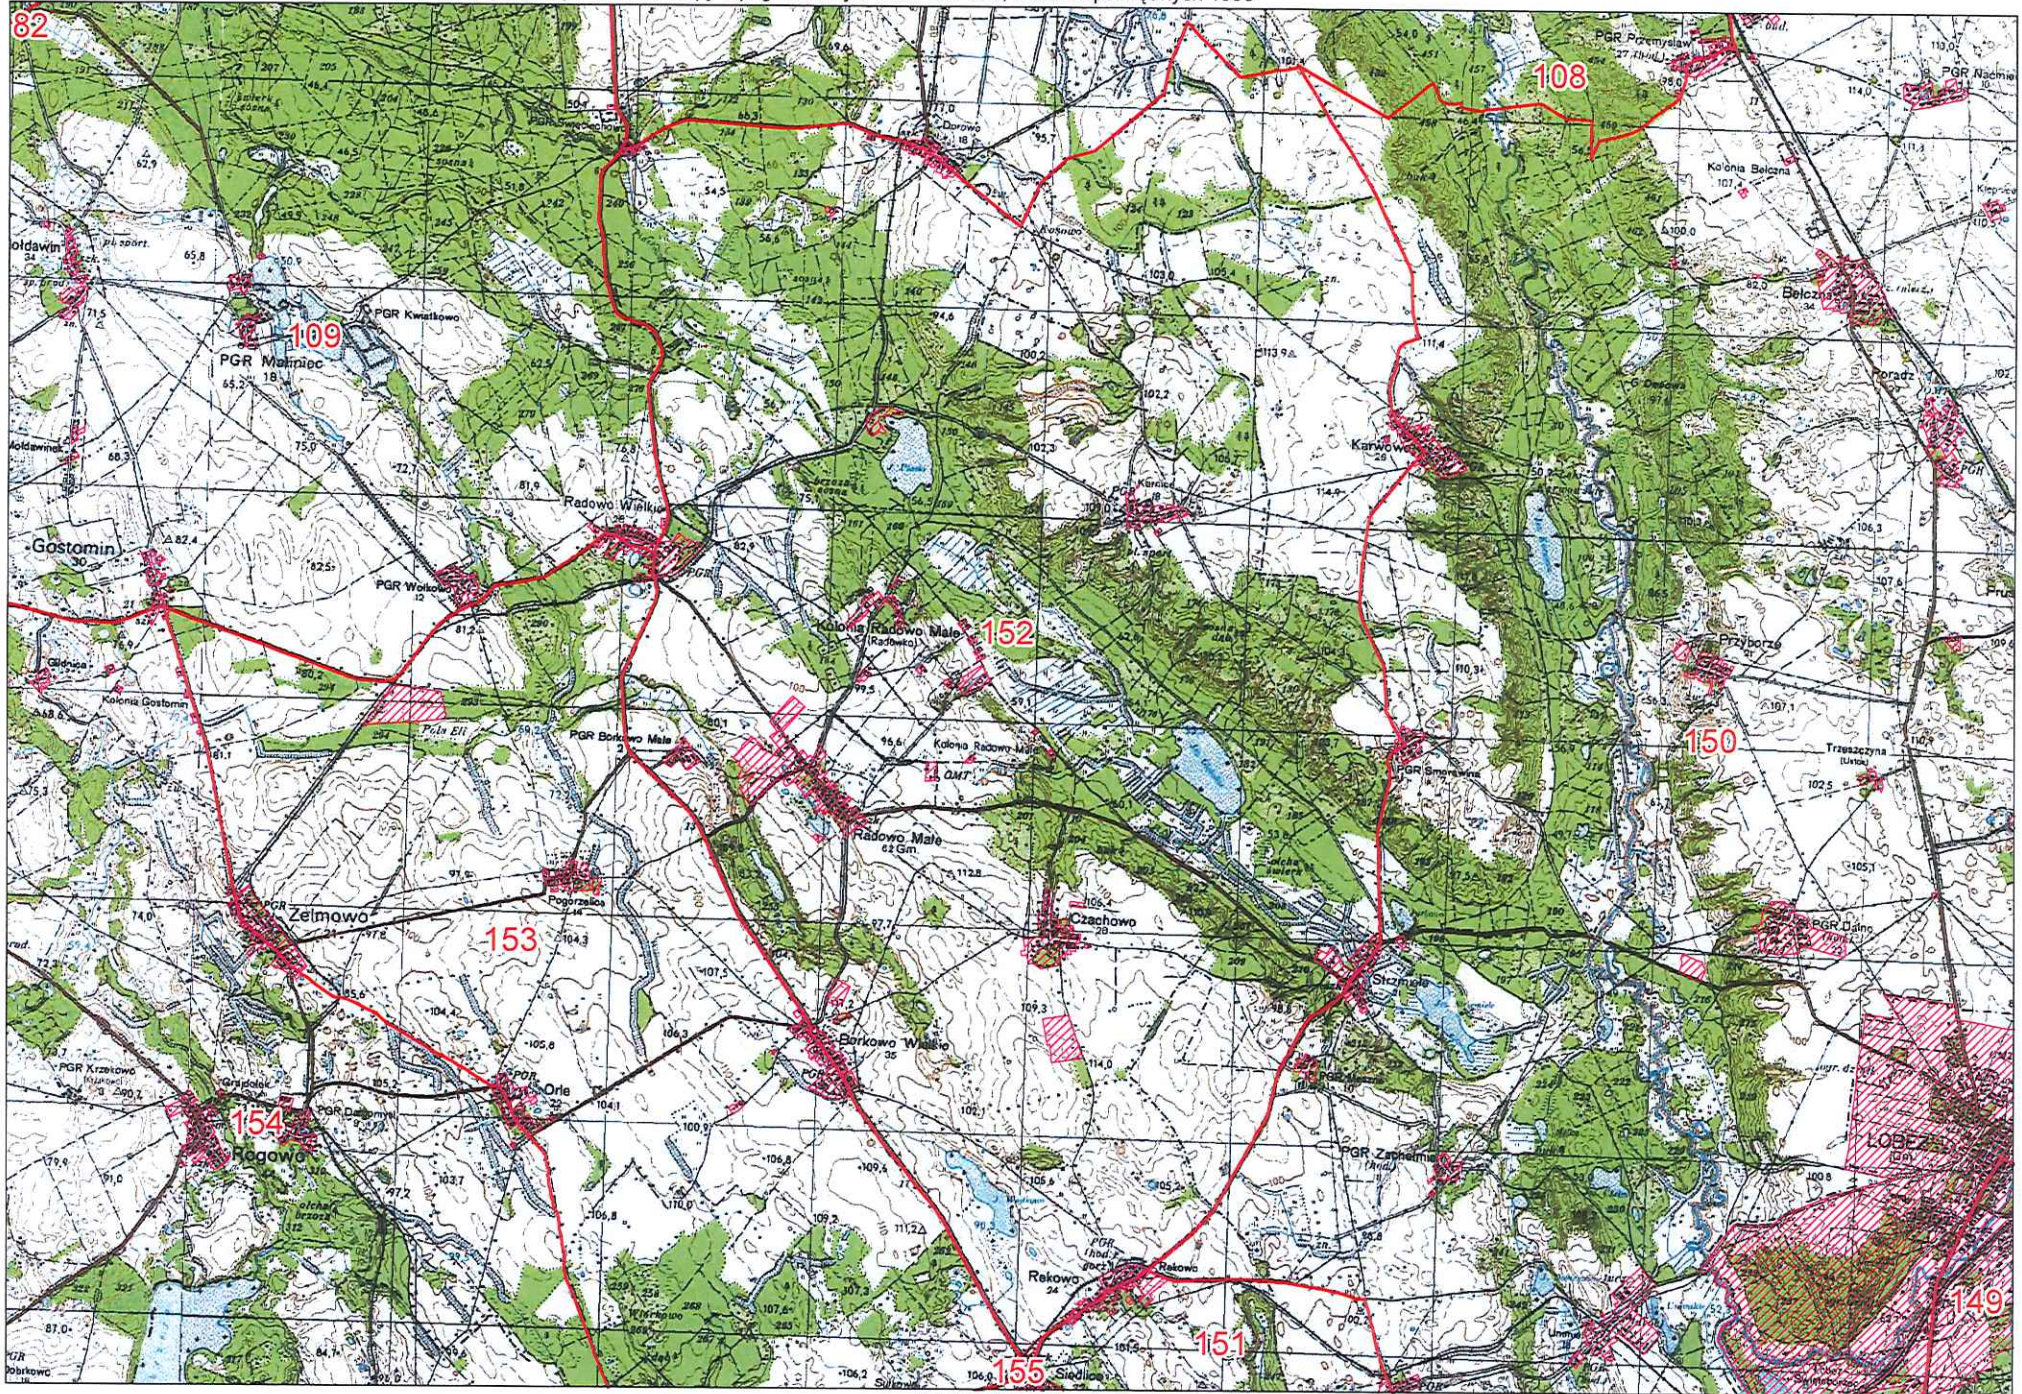

Obwód nr 151

 granica obwodu  powierzchnia wyłączona

Projekt wydruku dla formatu A2 wykonano w Biurze Geodezji z wykorzystaniem danych Państwowego Zasobu Geodezyjnego i Kartograficznego dnia 08.07.2020

Generowana automatycznie skala wydruku 1:25 480

Obwód nr 152

granica obwodu     powierzchnia wyłączona

Obwód nr 153

granica obwodu      powierzchnia wyłączona

Obwód nr 154

 granica obwodu  powierzchnia wyłączona

Obwód nr 155

Projekt wydruku dla formatu A2 wykonano w Biurze Geodezji z wykorzystaniem danych Państwowego Zasobu Geodezyjnego i Kartograficznego dnia 08.07.2020

 granica obwodu  powierzchnia wyłączona

Generowana automatycznie skala wydruku 1:30 410

Obwód nr 156

 granica obwodu  powierzchnia wyłączona

Obwód nr 157

 granica obwodu  powierzchnia wyłączona

Obwód nr 158

granica obwodu      powierzchnia wyłączona

Obwód nr 159

 granica obwodu  powierzchnia wyłączona

Obwód nr 160

 granica obwodu  powierzchnia wyłączona