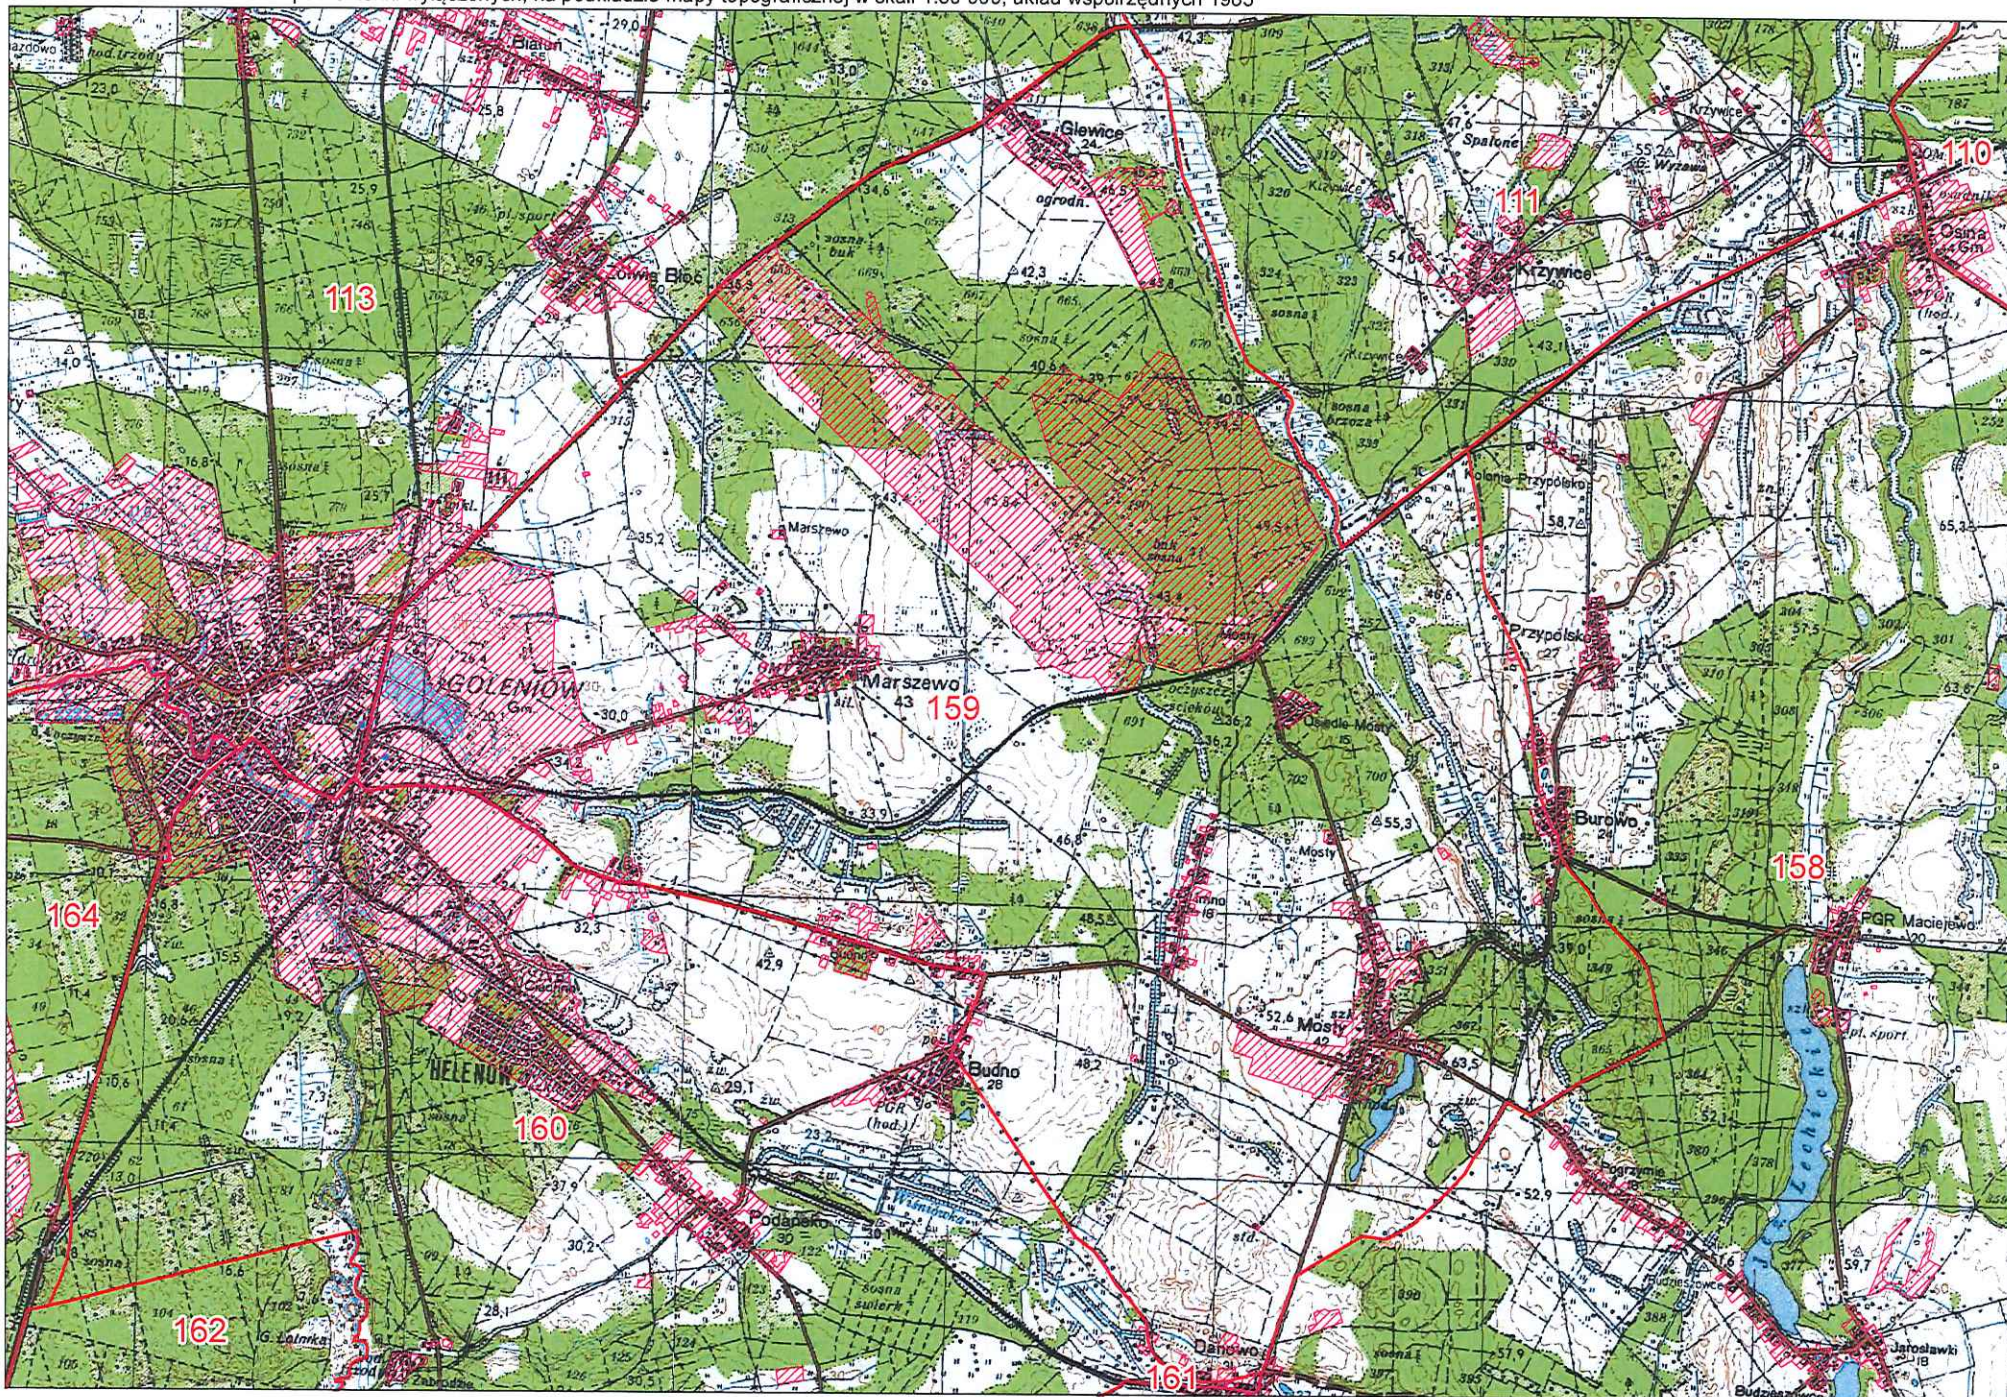

Obwód nr 151

 granica obwodu  powierzchnia wyłączona

Projekt wydruku dla formatu A2 wykonano w Biurze Geodezji z wykorzystaniem danych Państwowego Zasobu Geodezyjnego i Kartograficznego dnia 08.07.2020

Generowana automatycznie skala wydruku 1:25 480

Obwód nr 152

granica obwodu     powierzchnia wyłączona

Obwód nr 153

granica obwodu      powierzchnia wyłączona

Obwód nr 154

 granica obwodu  powierzchnia wyłączona

Obwód nr 155

Projekt wydruku dla formatu A2 wykonano w Biurze Geodezji z wykorzystaniem danych Państwowego Zasobu Geodezyjnego i Kartograficznego dnia 08.07.2020

 granica obwodu  powierzchnia wyłączona

Generowana automatycznie skala wydruku 1:30 410

Obwód nr 156

 granica obwodu  powierzchnia wyłączona

Obwód nr 157

 granica obwodu  powierzchnia wyłączona

Obwód nr 158

granica obwodu      powierzchnia wyłączona

Obwód nr 159

 granica obwodu  powierzchnia wyłączona

Obwód nr 160

 granica obwodu  powierzchnia wyłączona