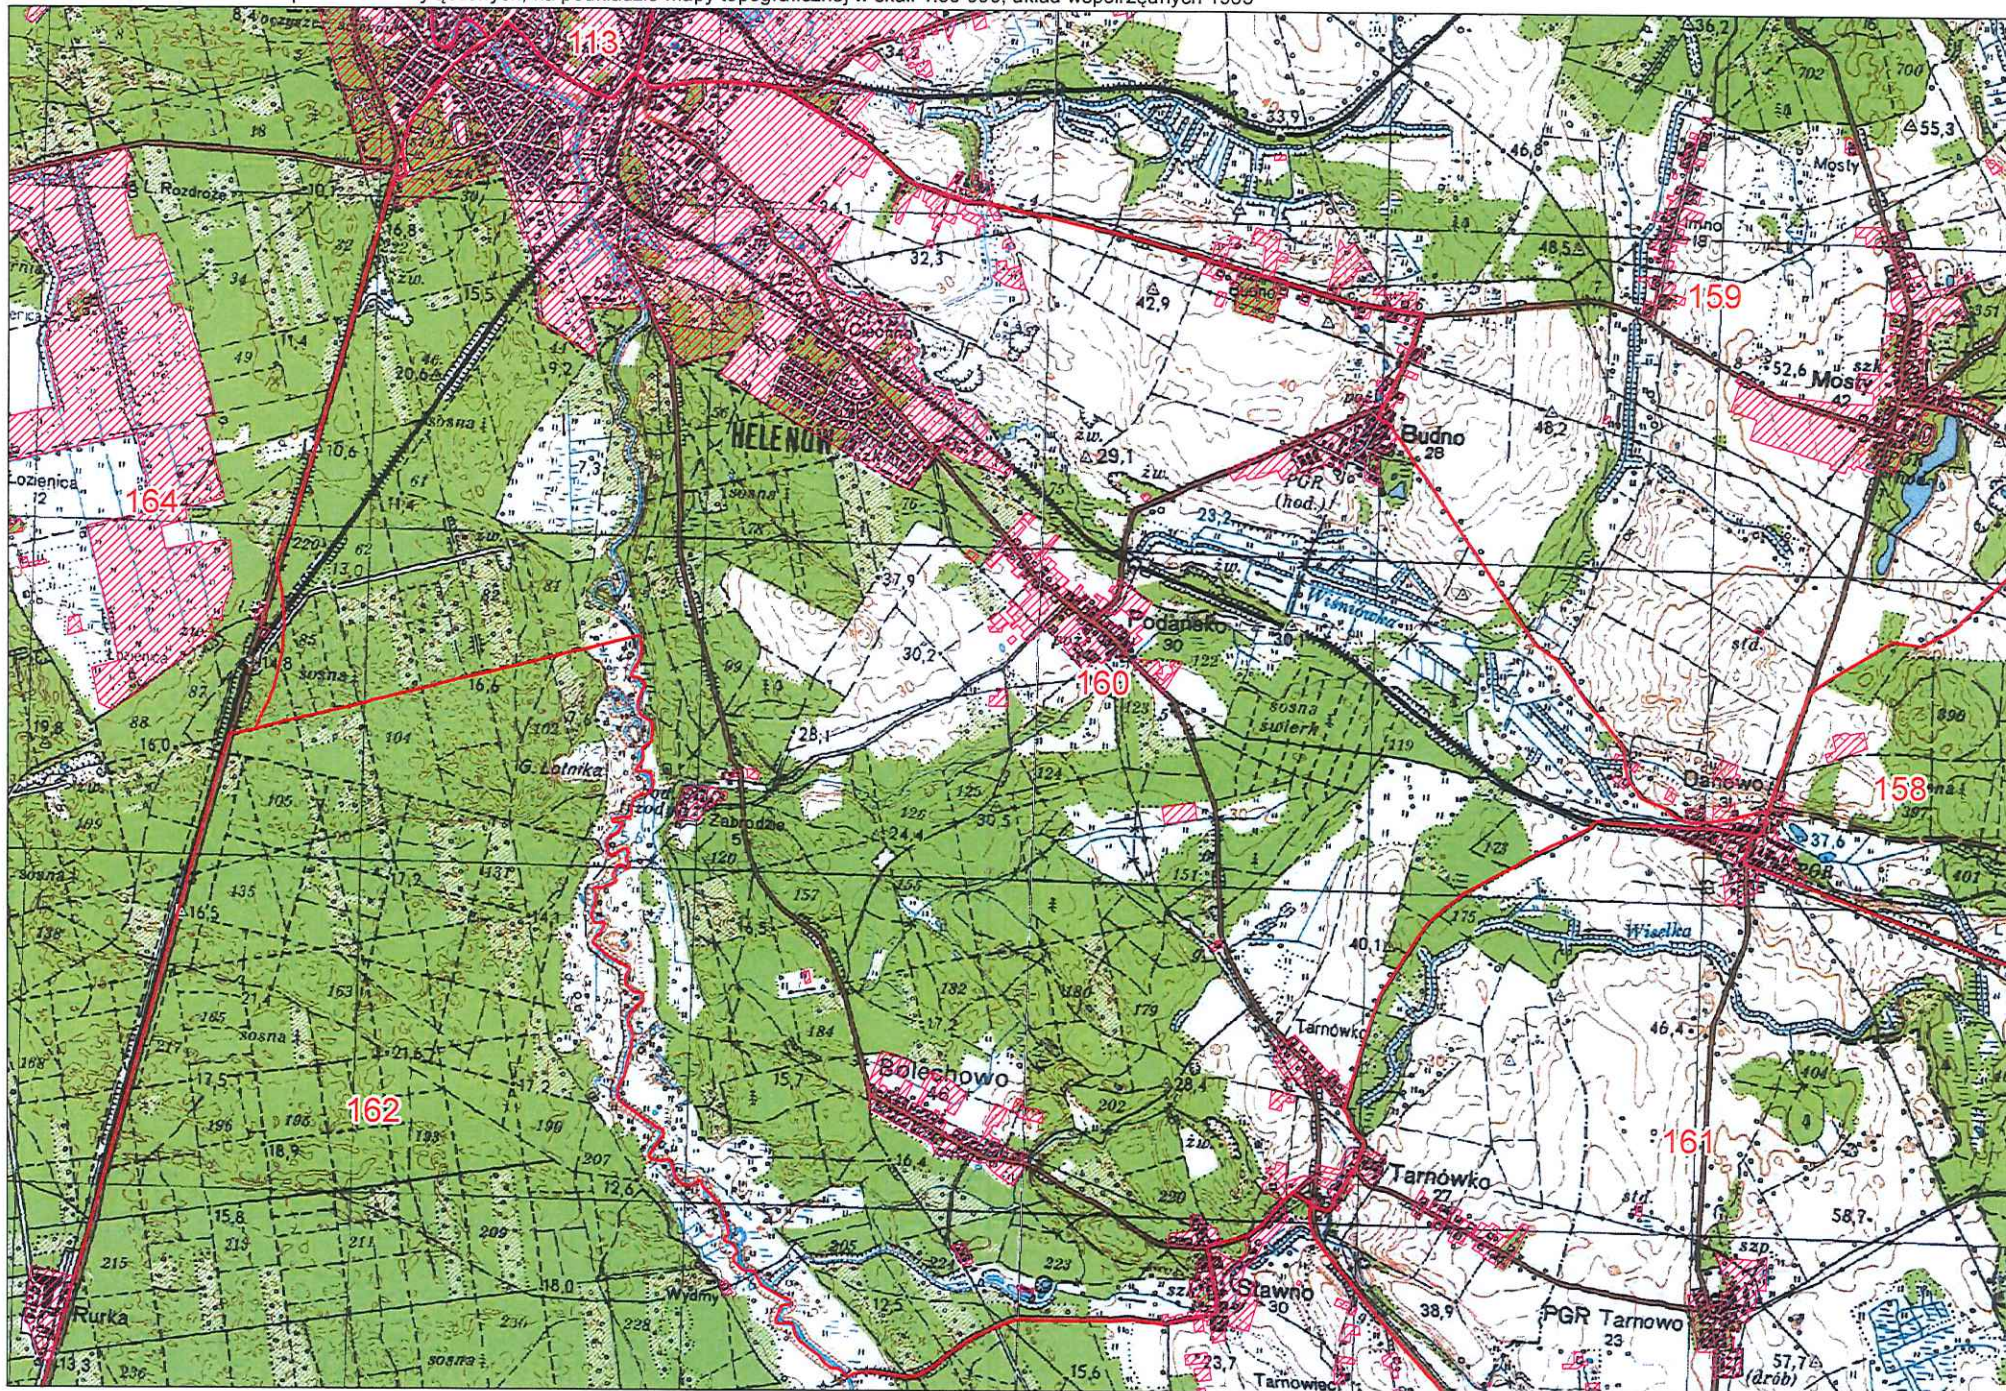

Obwód nr 151

 granica obwodu  powierzchnia wyłączona

Projekt wydruku dla formatu A2 wykonano w Biurze Geodezji z wykorzystaniem danych Państwowego Zasobu Geodezyjnego i Kartograficznego dnia 08.07.2020

Generowana automatycznie skala wydruku 1:25 480

Obwód nr 152

granica obwodu     powierzchnia wyłączona

Obwód nr 153

granica obwodu      powierzchnia wyłączona

Obwód nr 154

 granica obwodu  powierzchnia wyłączona

Obwód nr 155

Projekt wydruku dla formatu A2 wykonano w Biurze Geodezji z wykorzystaniem danych Państwowego Zasobu Geodezyjnego i Kartograficznego dnia 08.07.2020

 granica obwodu  powierzchnia wyłączona

Generowana automatycznie skala wydruku 1:30 410

Obwód nr 156

 granica obwodu  powierzchnia wyłączona

Obwód nr 157

 granica obwodu  powierzchnia wyłączona

Obwód nr 158

granica obwodu      powierzchnia wyłączona

Obwód nr 159

 granica obwodu  powierzchnia wyłączona

Obwód nr 160

 granica obwodu  powierzchnia wyłączona