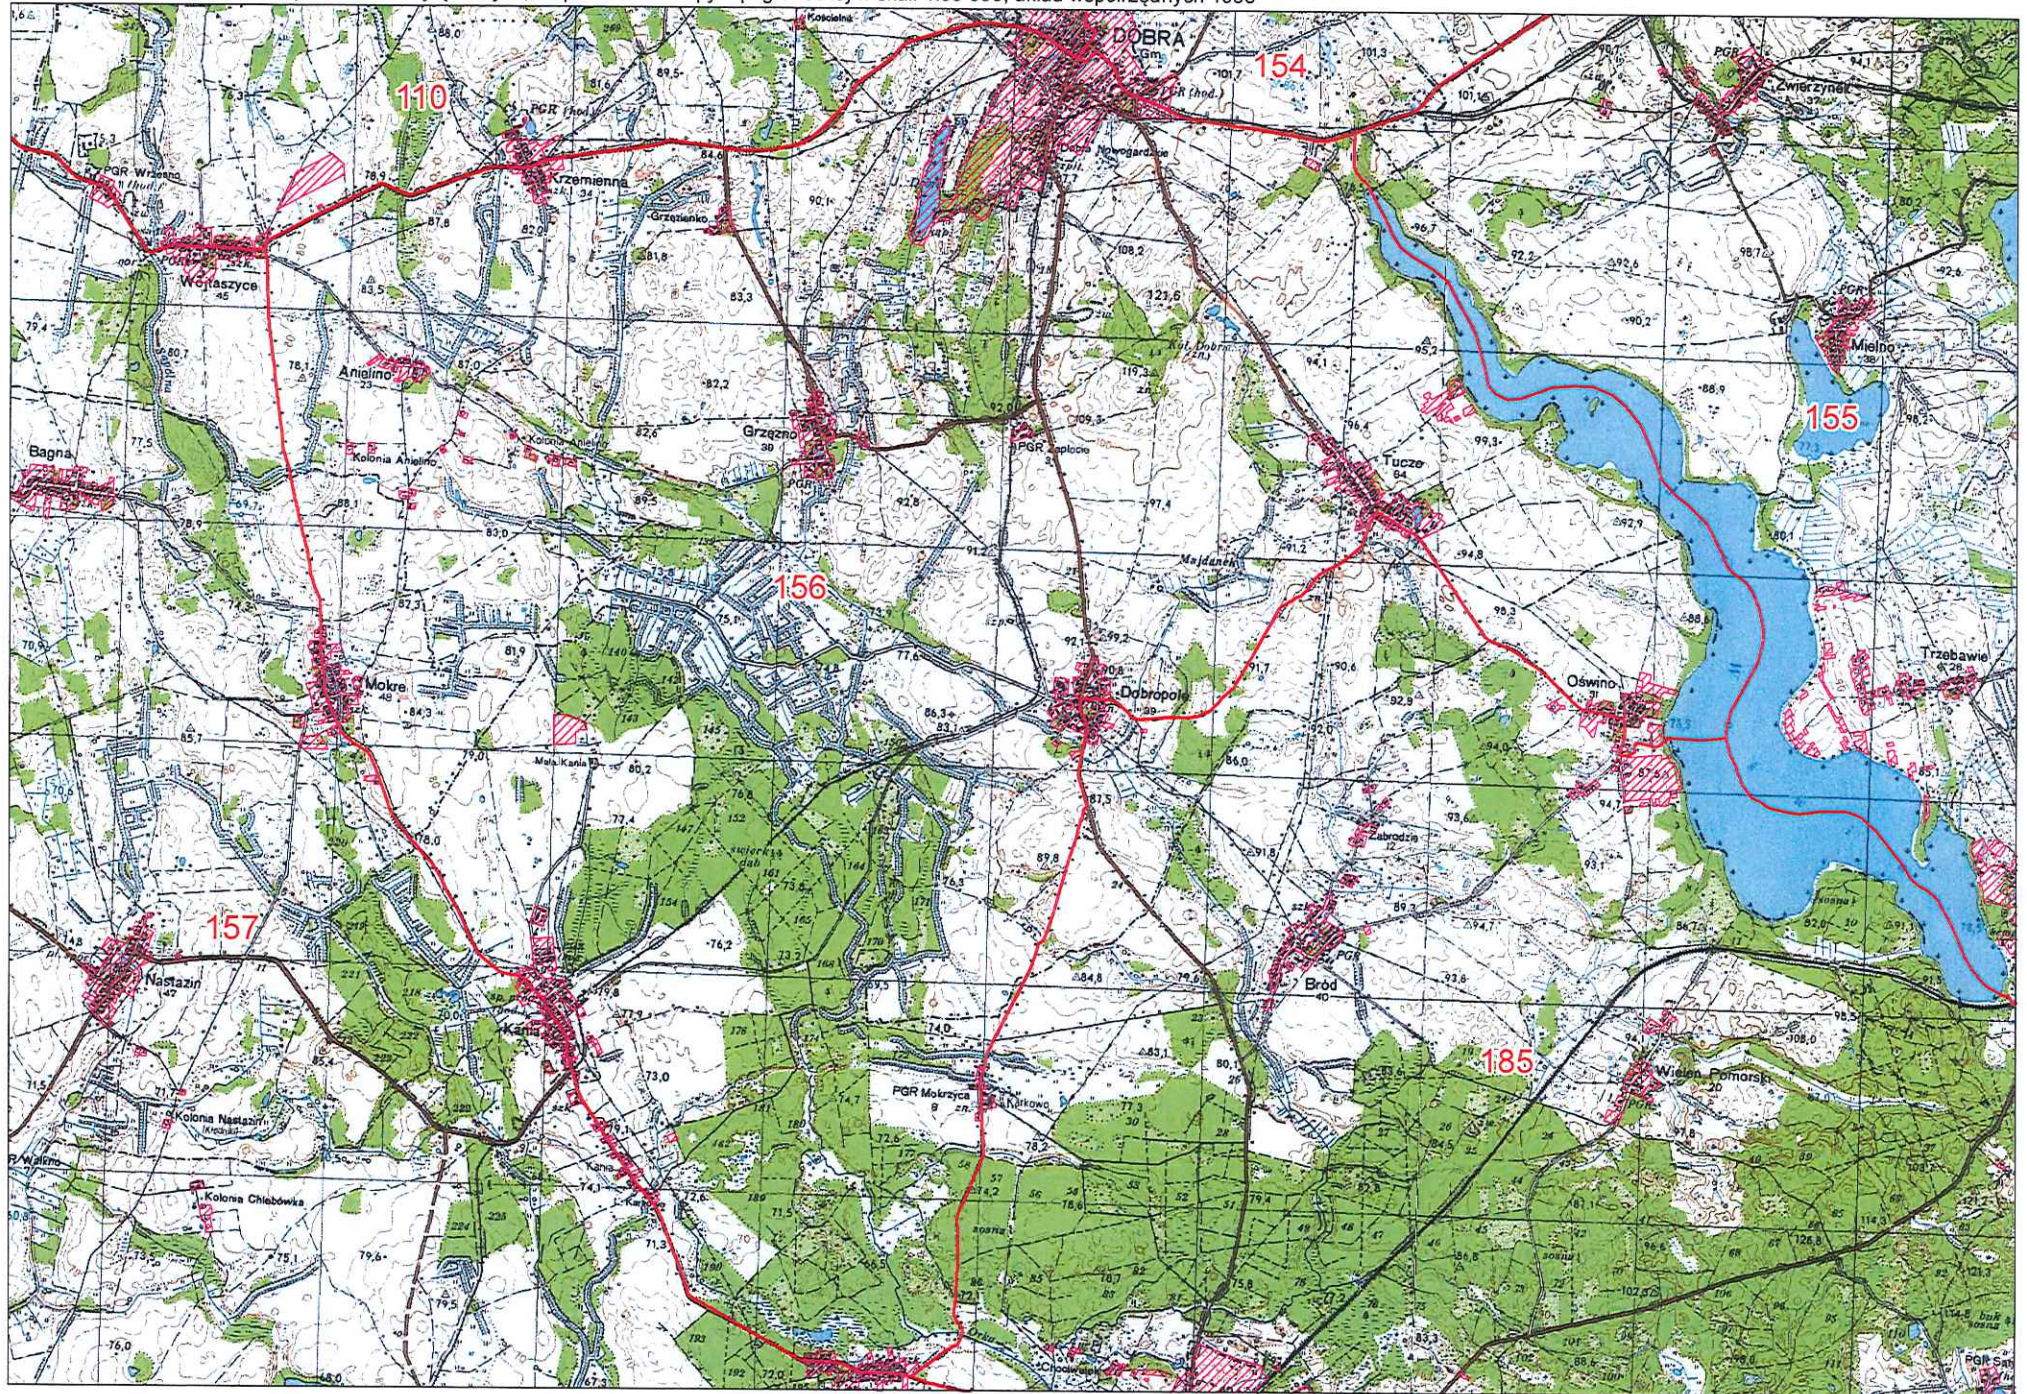

Obwód nr 151

 granica obwodu  powierzchnia wyłączona

Projekt wydruku dla formatu A2 wykonano w Biurze Geodezji z wykorzystaniem danych Państwowego Zasobu Geodezyjnego i Kartograficznego dnia 08.07.2020

Generowana automatycznie skala wydruku 1:25 480

Obwód nr 152

granica obwodu     powierzchnia wyłączona

Obwód nr 153

granica obwodu      powierzchnia wyłączona

Obwód nr 154

 granica obwodu  powierzchnia wyłączona

Obwód nr 155

Projekt wydruku dla formatu A2 wykonano w Biurze Geodezji z wykorzystaniem danych Państwowego Zasobu Geodezyjnego i Kartograficznego dnia 08.07.2020

 granica obwodu  powierzchnia wyłączona

Generowana automatycznie skala wydruku 1:30 410

Obwód nr 156

 granica obwodu  powierzchnia wyłączona

Obwód nr 157

 granica obwodu  powierzchnia wyłączona

Obwód nr 158

granica obwodu      powierzchnia wyłączona

Obwód nr 159

 granica obwodu  powierzchnia wyłączona

Obwód nr 160

 granica obwodu  powierzchnia wyłączona