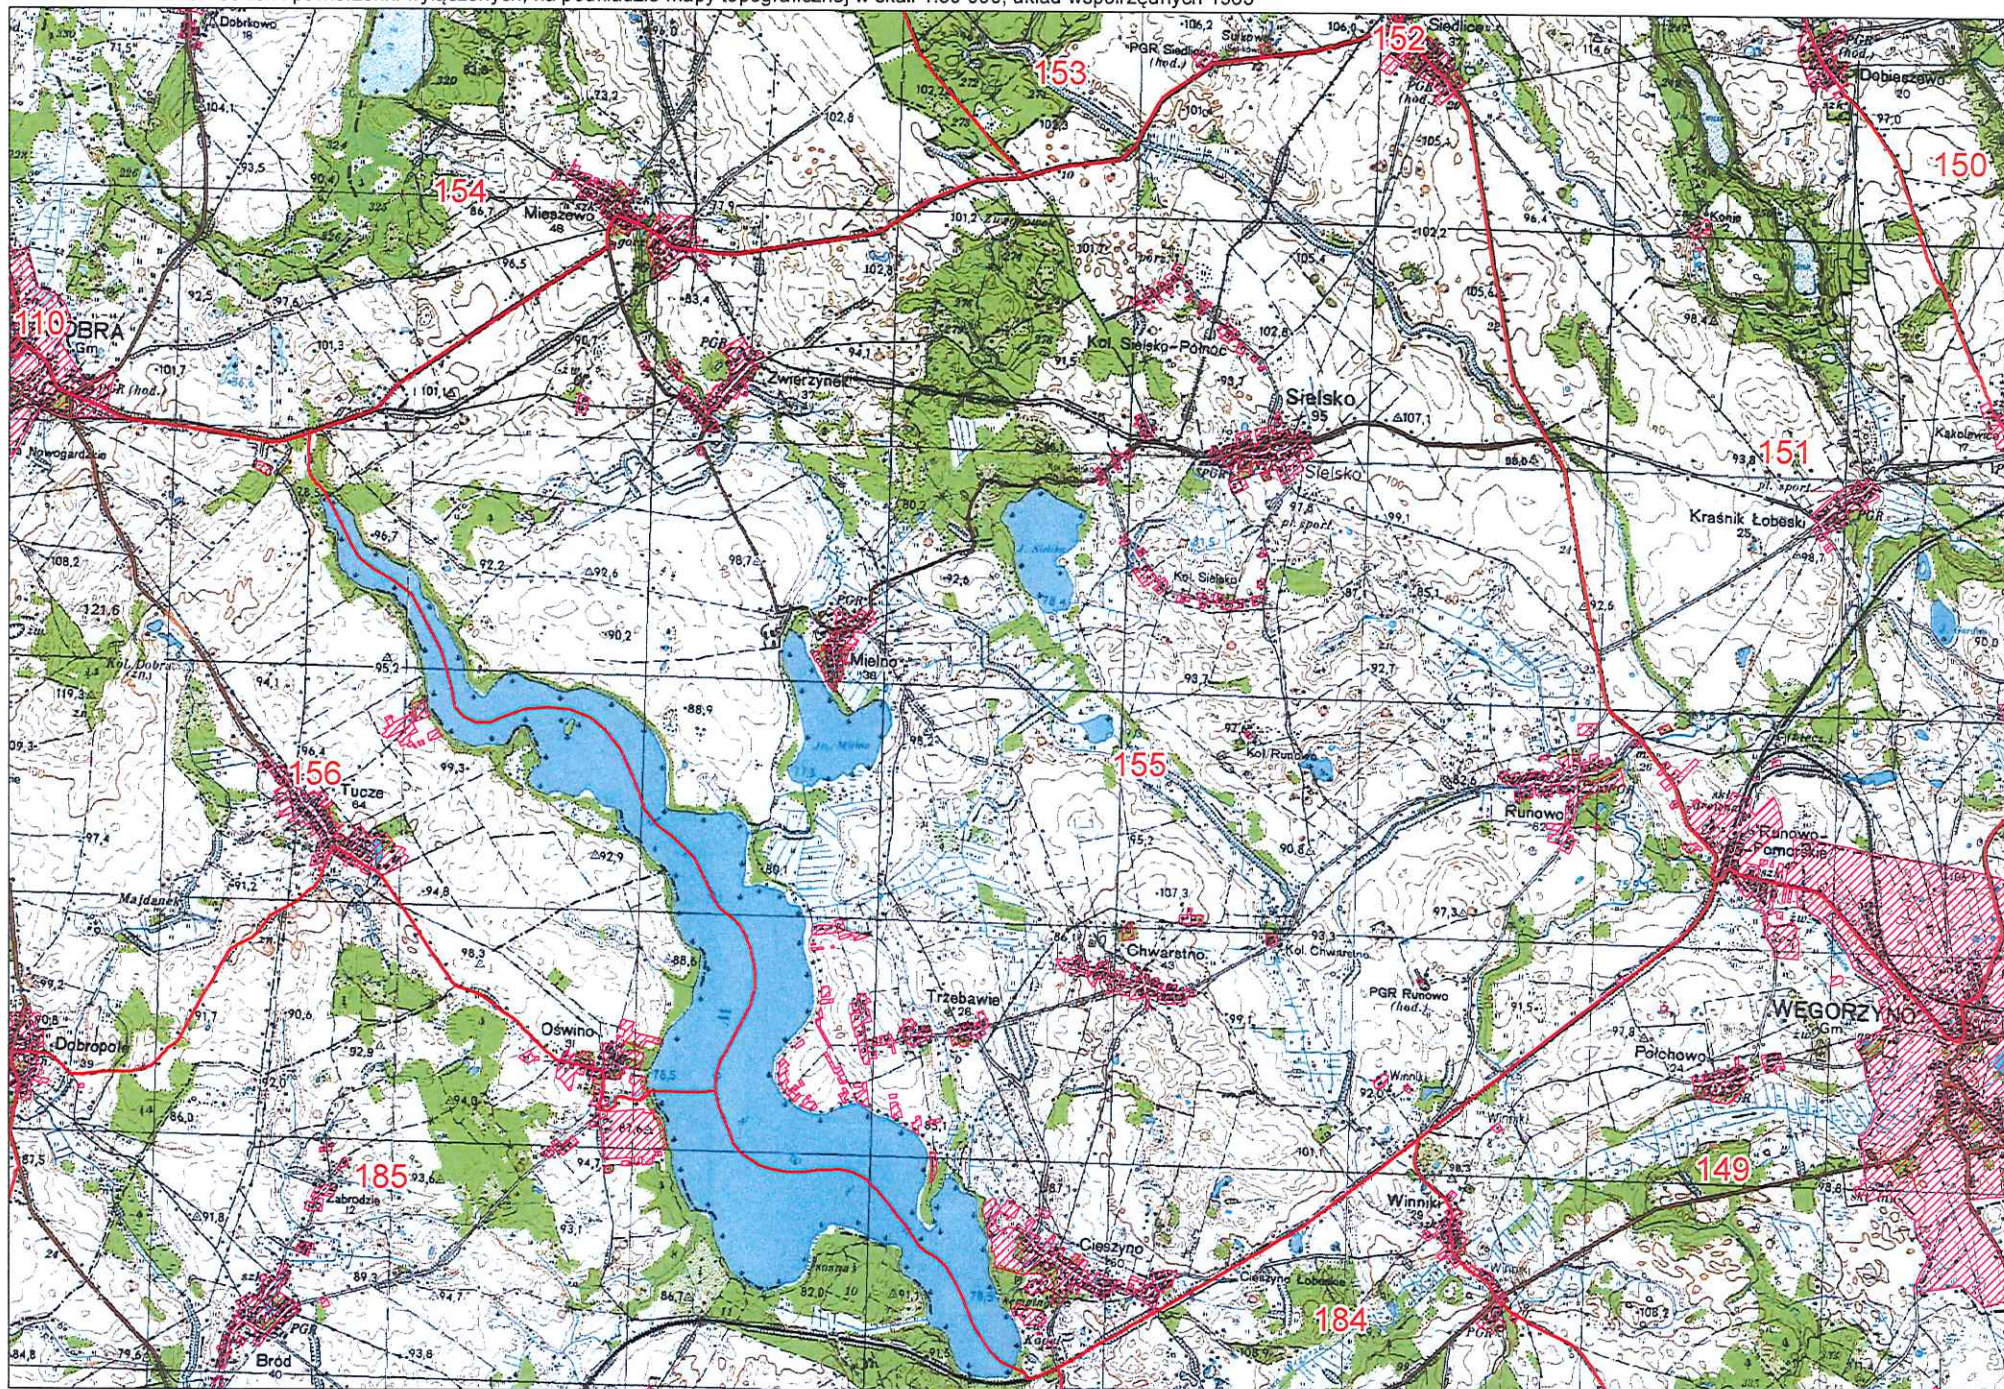

Obwód nr 151

 granica obwodu  powierzchnia wyłączona

Projekt wydruku dla formatu A2 wykonano w Biurze Geodezji z wykorzystaniem danych Państwowego Zasobu Geodezyjnego i Kartograficznego dnia 08.07.2020

Generowana automatycznie skala wydruku 1:25 480

Obwód nr 152

granica obwodu     powierzchnia wyłączona

Obwód nr 153

granica obwodu      powierzchnia wyłączona

Obwód nr 154

 granica obwodu  powierzchnia wyłączona

Obwód nr 155

Projekt wydruku dla formatu A2 wykonano w Biurze Geodezji z wykorzystaniem danych Państwowego Zasobu Geodezyjnego i Kartograficznego dnia 08.07.2020

 granica obwodu  powierzchnia wyłączona

Generowana automatycznie skala wydruku 1:30 410

Obwód nr 156

 granica obwodu  powierzchnia wyłączona

Obwód nr 157

 granica obwodu  powierzchnia wyłączona

Obwód nr 158

granica obwodu      powierzchnia wyłączona

Obwód nr 159

 granica obwodu  powierzchnia wyłączona

Obwód nr 160

 granica obwodu  powierzchnia wyłączona