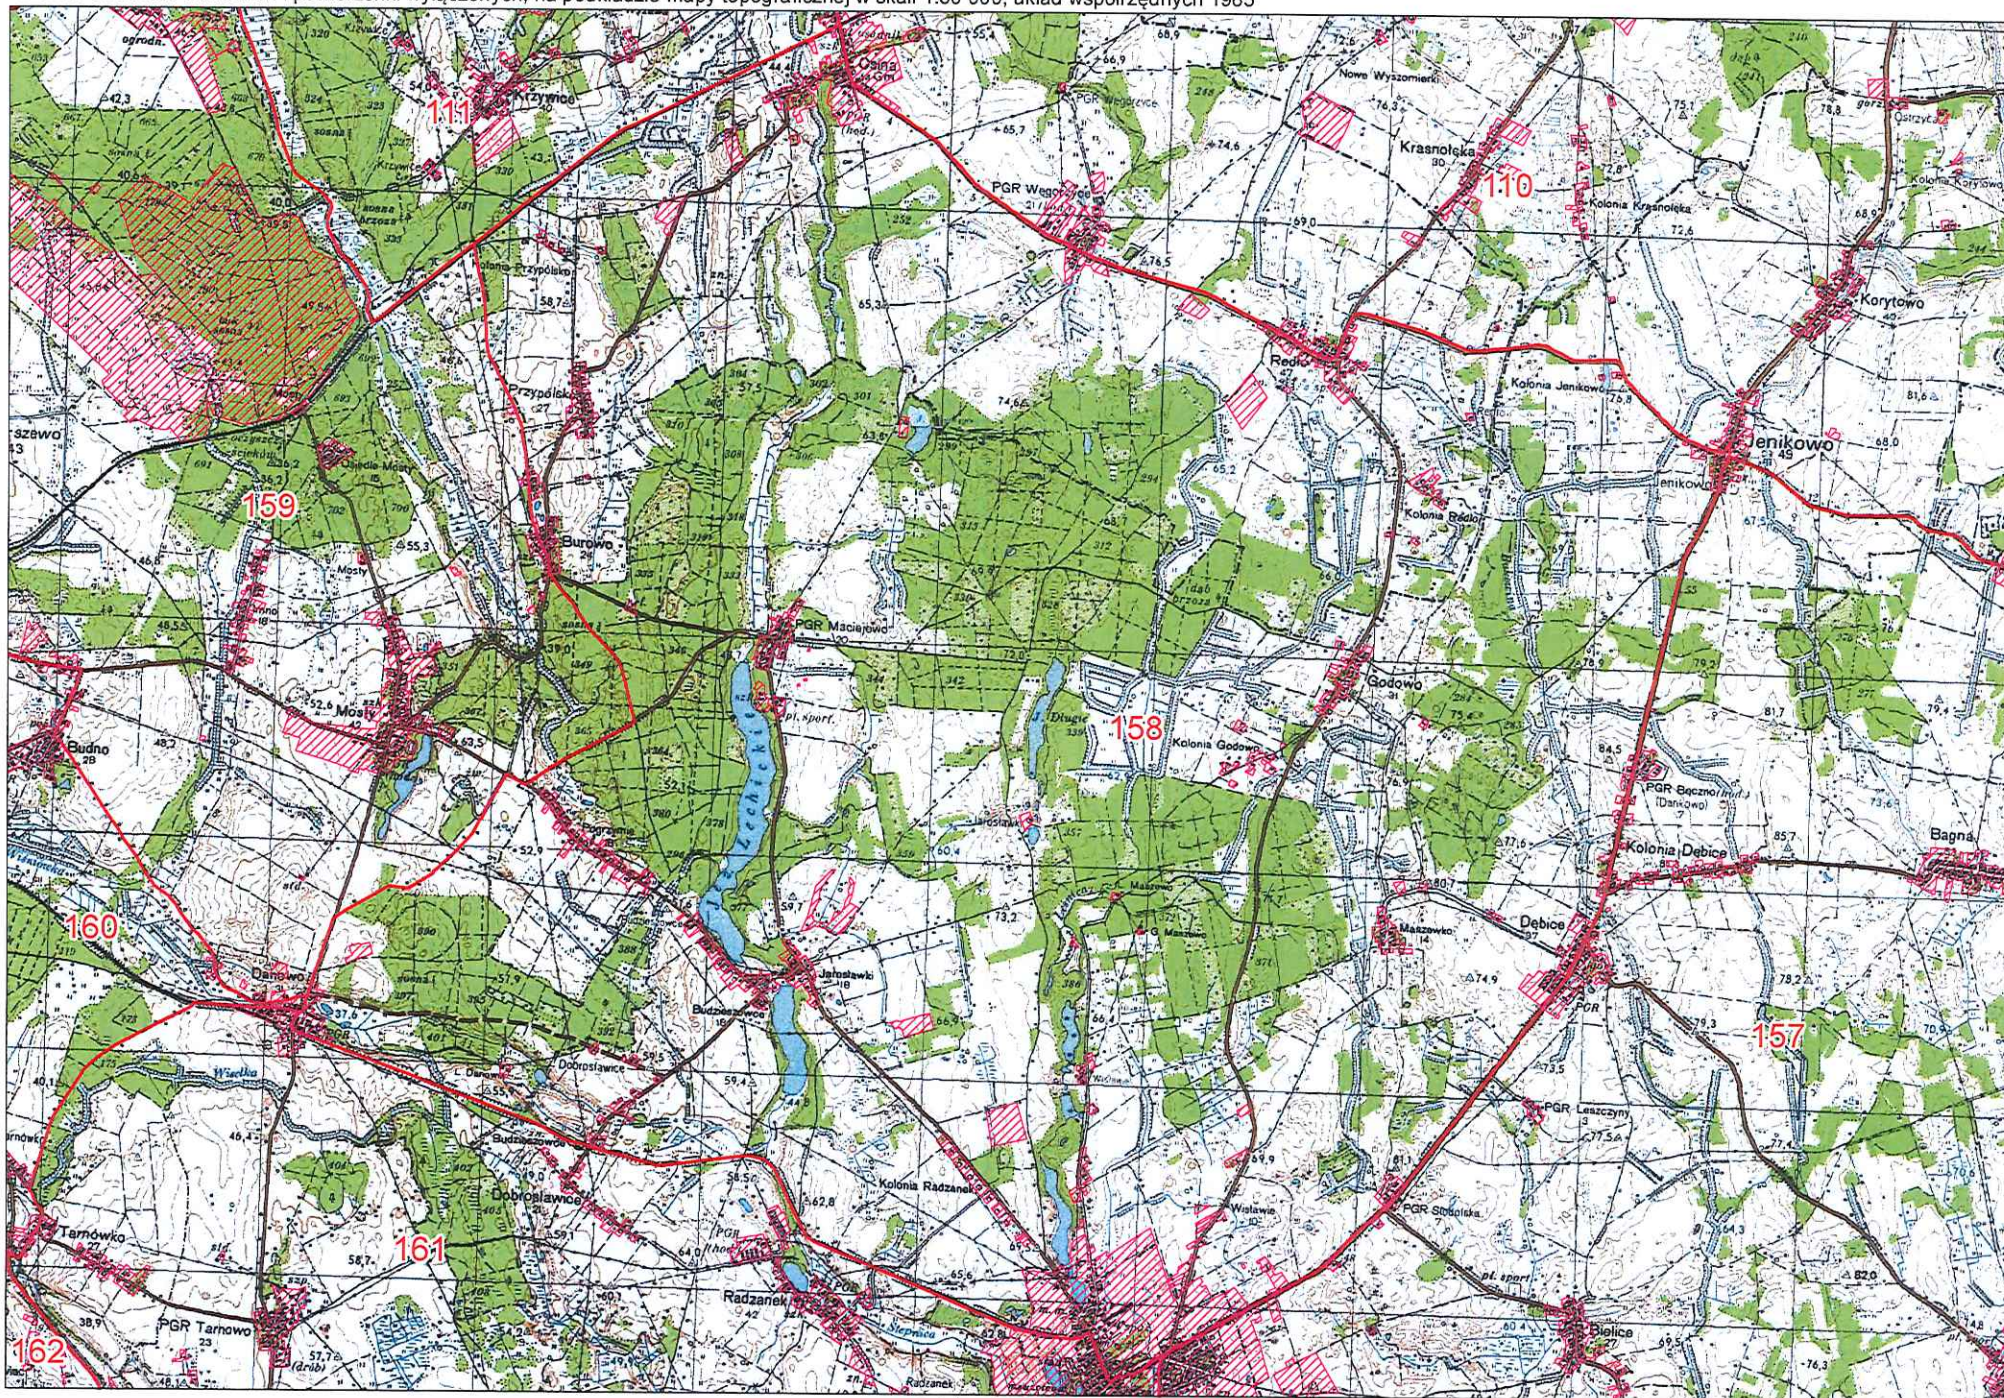

Obwód nr 151

 granica obwodu  powierzchnia wyłączona

Projekt wydruku dla formatu A2 wykonano w Biurze Geodezji z wykorzystaniem danych Państwowego Zasobu Geodezyjnego i Kartograficznego dnia 08.07.2020

Generowana automatycznie skala wydruku 1:25 480

Obwód nr 152

granica obwodu     powierzchnia wyłączona

Obwód nr 153

granica obwodu      powierzchnia wyłączona

Obwód nr 154

 granica obwodu  powierzchnia wyłączona

Obwód nr 155

Projekt wydruku dla formatu A2 wykonano w Biurze Geodezji z wykorzystaniem danych Państwowego Zasobu Geodezyjnego i Kartograficznego dnia 08.07.2020

 granica obwodu  powierzchnia wyłączona

Generowana automatycznie skala wydruku 1:30 410

Obwód nr 156

 granica obwodu  powierzchnia wyłączona

Obwód nr 157

 granica obwodu  powierzchnia wyłączona

Obwód nr 158

granica obwodu      powierzchnia wyłączona

Obwód nr 159

 granica obwodu  powierzchnia wyłączona

Obwód nr 160

 granica obwodu  powierzchnia wyłączona