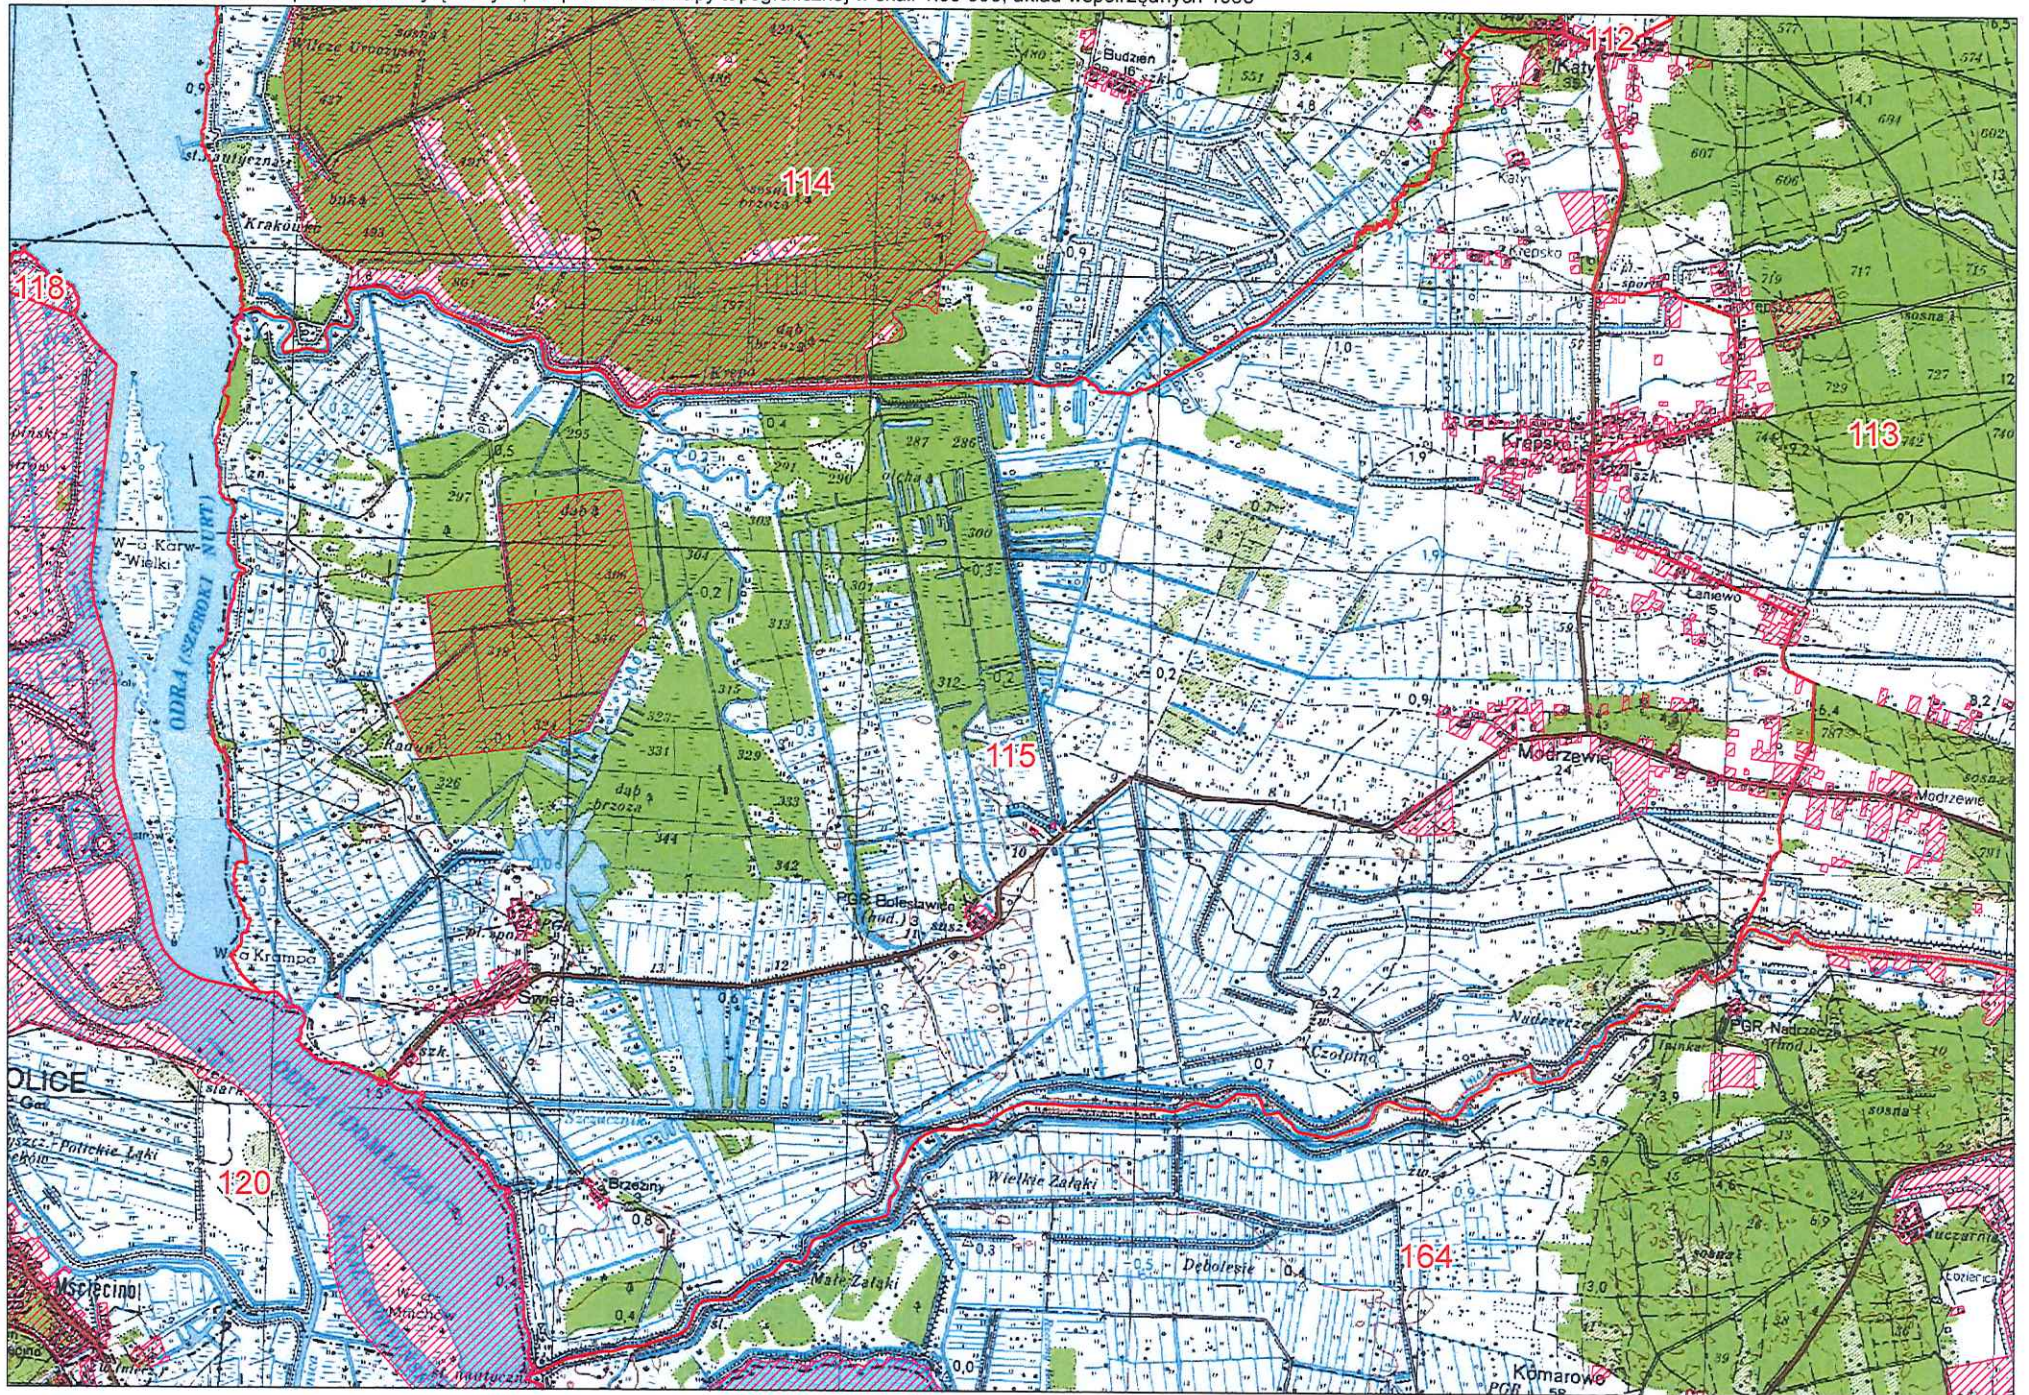

Obwód nr 111

granica obwodu      powierzchnia wyłączona

Obwód nr 112

granica obwodu  powierzchnia wyłączona

Obwód nr 113

 granica obwodu  powierzchnia wyłączona

Obwód nr 114

 granica obwodu  powierzchnia wyłączona

Obwód nr 115

 granica obwodu  powierzchnia wyłączona

Obwód nr 116

 granica obwodu  powierzchnia wyłączona

Projekt wydruku dla formatu A2 wykonano w Biurze Geodezji z wykorzystaniem danych Państwowego Zasobu Geodezyjnego i Kartograficznego dnia 08.07.2020

Generowana automatycznie skala wydruku 1:23 980

Obwód nr 117

 granica obwodu  powierzchnia wyłączona

Projekt wydruku dla formatu A2 wykonano w Biurze Geodezji z wykorzystaniem danych Państwowego Zasobu Geodezyjnego i Kartograficznego dnia 08.07.2020

Generowana automatycznie skala wydruku 1:34 760

Obwód nr 118

— granica obwodu    ▨ powierzchnia wyłączona

Obwód nr 119

 granica obwodu  powierzchnia wyłączona

Obwód nr 120

 granica obwodu  powierzchnia wyłączona