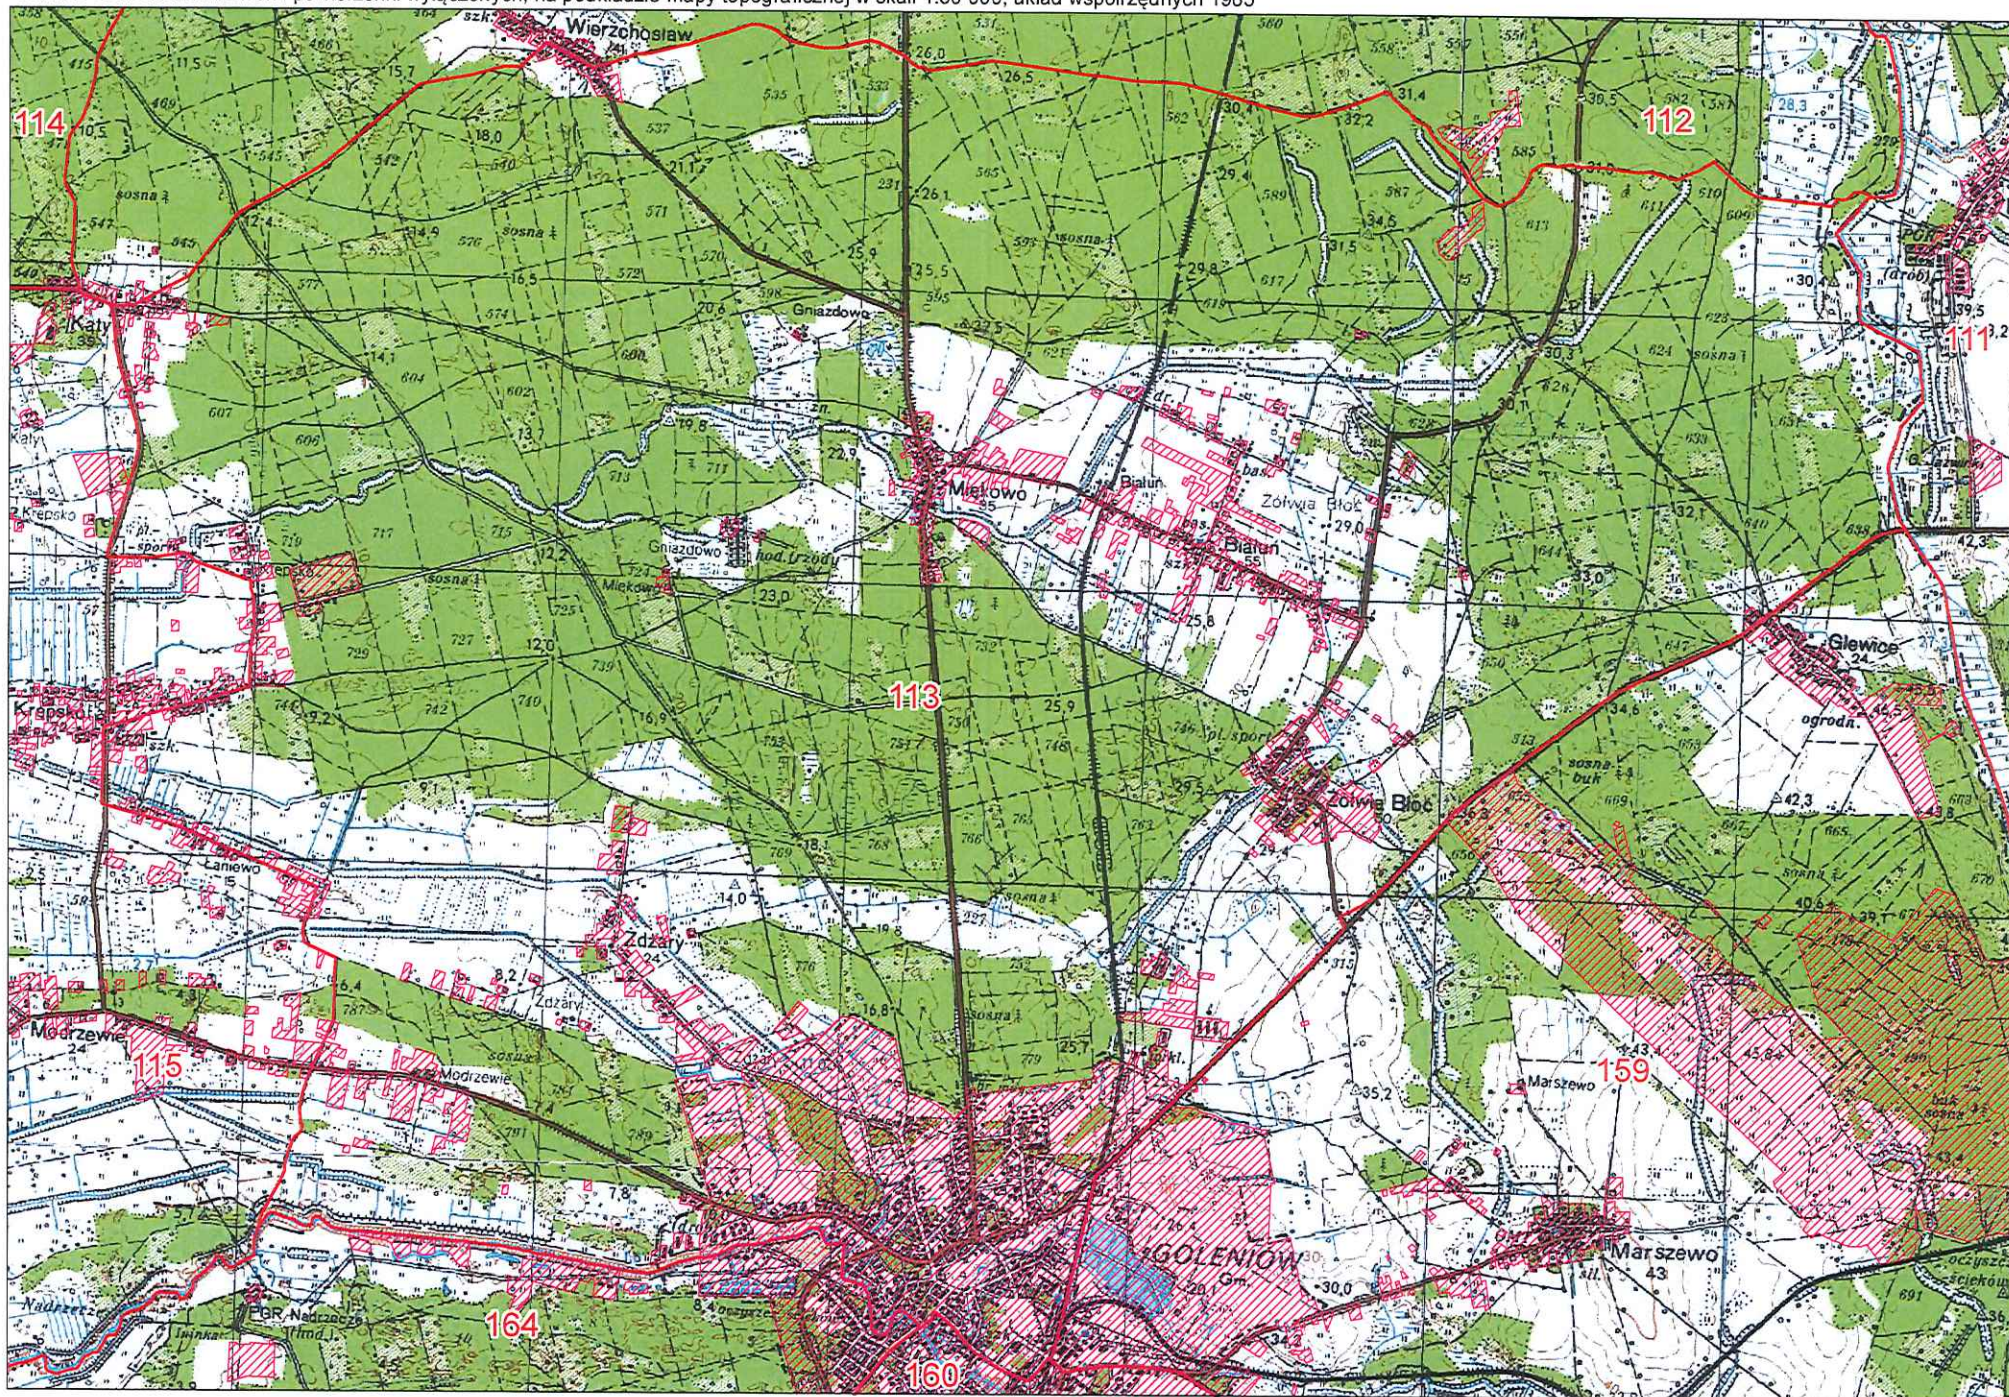

Obwód nr 111

granica obwodu      powierzchnia wyłączona

Obwód nr 112

granica obwodu  powierzchnia wyłączona

Obwód nr 113

 granica obwodu  powierzchnia wyłączona

Obwód nr 114

 granica obwodu  powierzchnia wyłączona

Obwód nr 115

 granica obwodu  powierzchnia wyłączona

Obwód nr 116

 granica obwodu  powierzchnia wyłączona

Projekt wydruku dla formatu A2 wykonano w Biurze Geodezji z wykorzystaniem danych Państwowego Zasobu Geodezyjnego i Kartograficznego dnia 08.07.2020

Generowana automatycznie skala wydruku 1:23 980

Obwód nr 117

 granica obwodu  powierzchnia wyłączona

Projekt wydruku dla formatu A2 wykonano w Biurze Geodezji z wykorzystaniem danych Państwowego Zasobu Geodezyjnego i Kartograficznego dnia 08.07.2020

Generowana automatycznie skala wydruku 1:34 760

Obwód nr 118

— granica obwodu    ▨ powierzchnia wyłączona

Obwód nr 119

 granica obwodu  powierzchnia wyłączona

Obwód nr 120

 granica obwodu  powierzchnia wyłączona