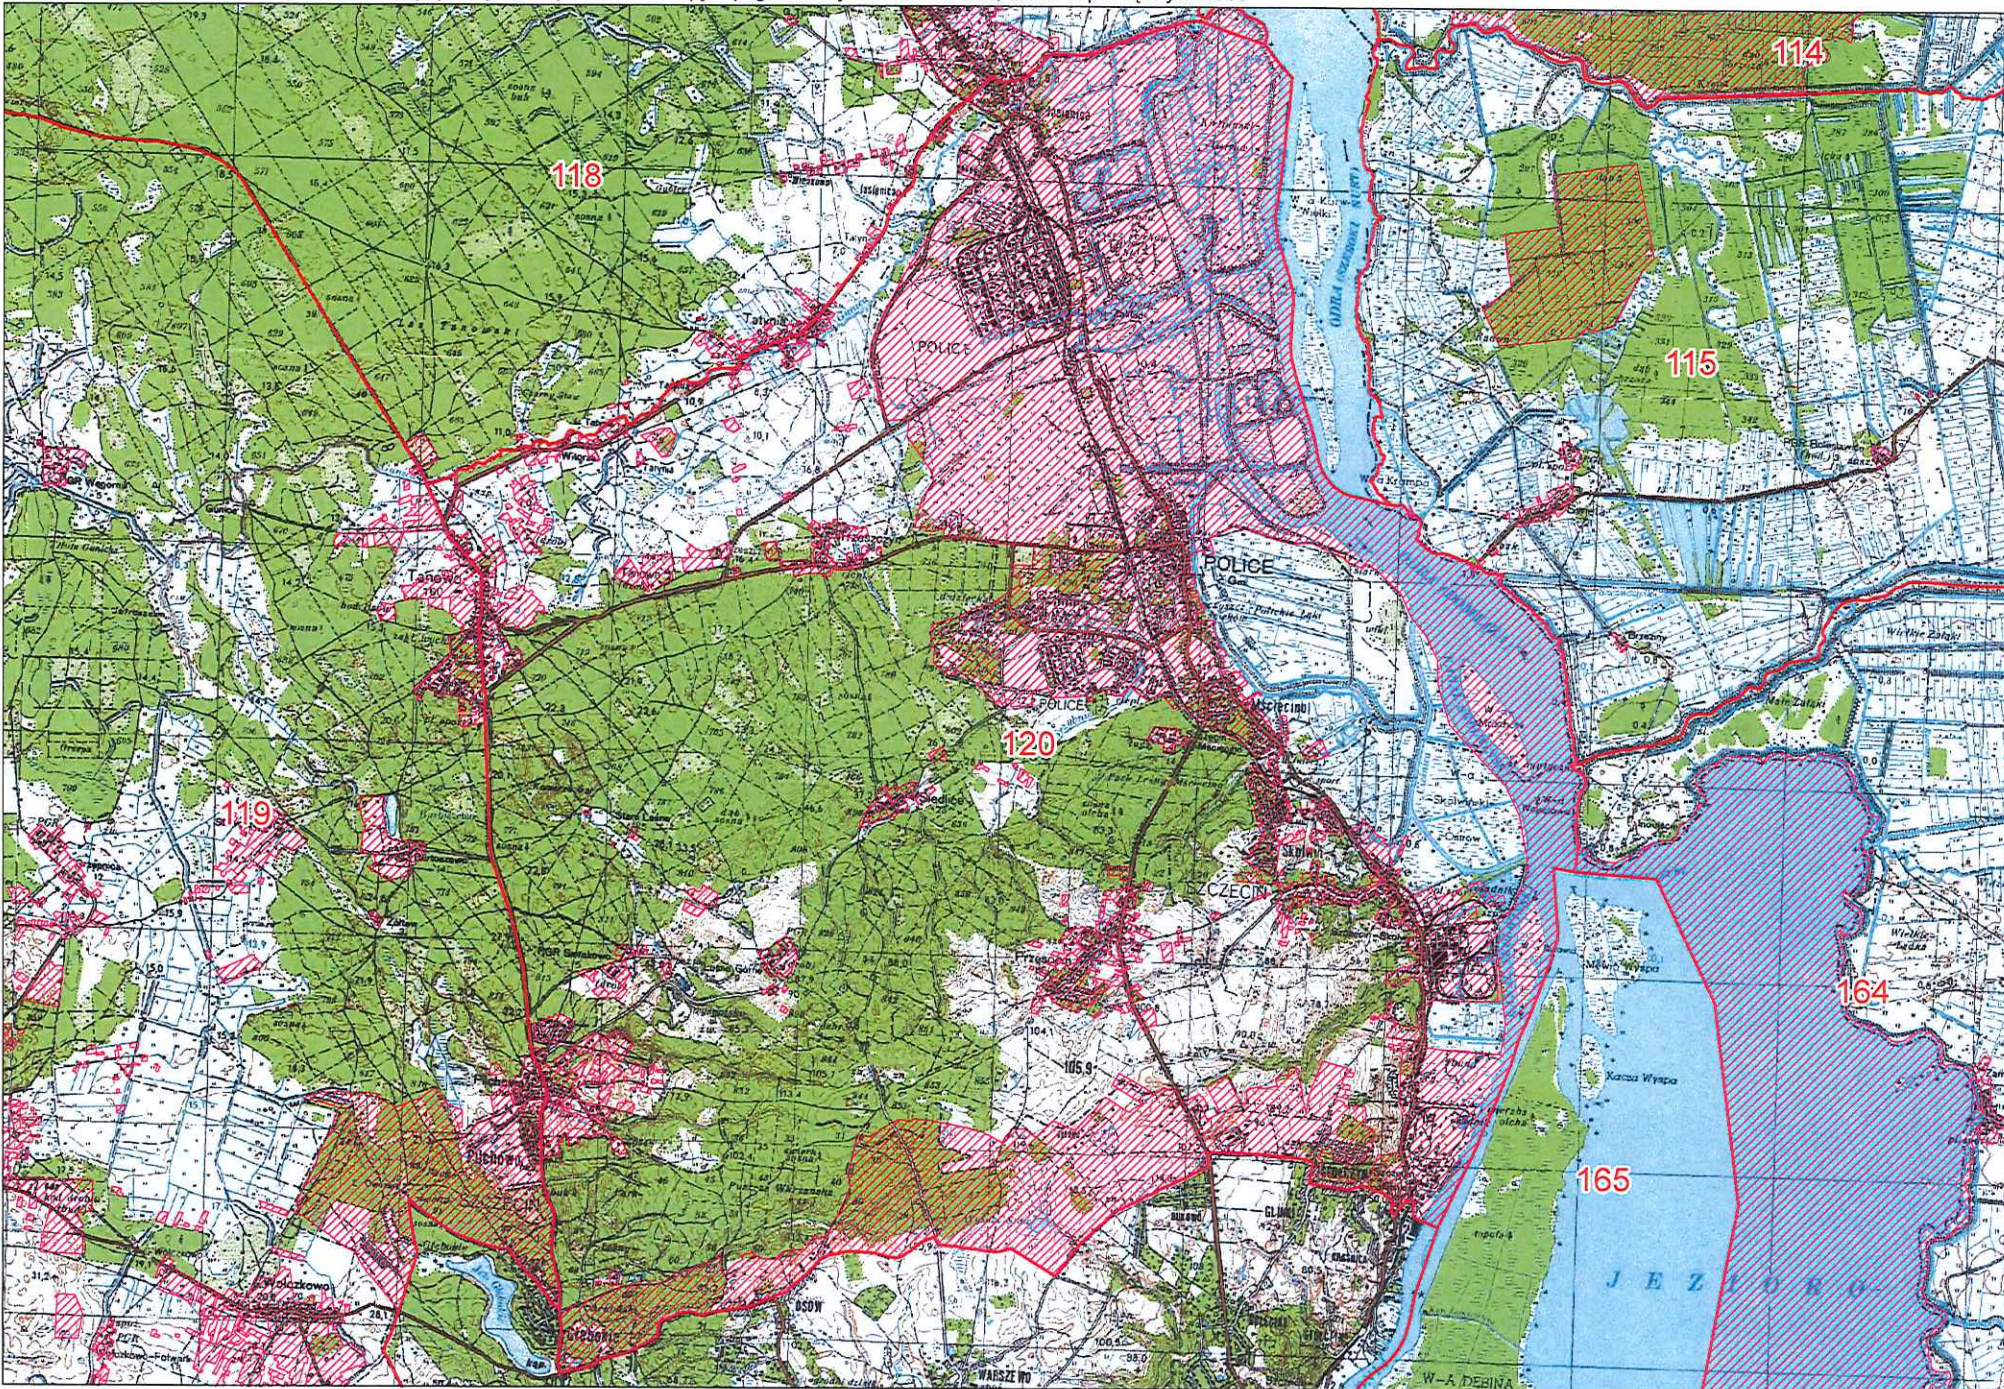

Obwód nr 111

granica obwodu      powierzchnia wyłączona

Obwód nr 112

granica obwodu  powierzchnia wyłączona

Obwód nr 113

 granica obwodu  powierzchnia wyłączona

Obwód nr 114

 granica obwodu  powierzchnia wyłączona

Obwód nr 115

 granica obwodu  powierzchnia wyłączona

Obwód nr 116

 granica obwodu  powierzchnia wyłączona

Projekt wydruku dla formatu A2 wykonano w Biurze Geodezji z wykorzystaniem danych Państwowego Zasobu Geodezyjnego i Kartograficznego dnia 08.07.2020

Generowana automatycznie skala wydruku 1:23 980

Obwód nr 117

 granica obwodu  powierzchnia wyłączona

Projekt wydruku dla formatu A2 wykonano w Biurze Geodezji z wykorzystaniem danych Państwowego Zasobu Geodezyjnego i Kartograficznego dnia 08.07.2020

Generowana automatycznie skala wydruku 1:34 760

Obwód nr 118

— granica obwodu    ▨ powierzchnia wyłączona

Obwód nr 119

 granica obwodu  powierzchnia wyłączona

Obwód nr 120

 granica obwodu  powierzchnia wyłączona