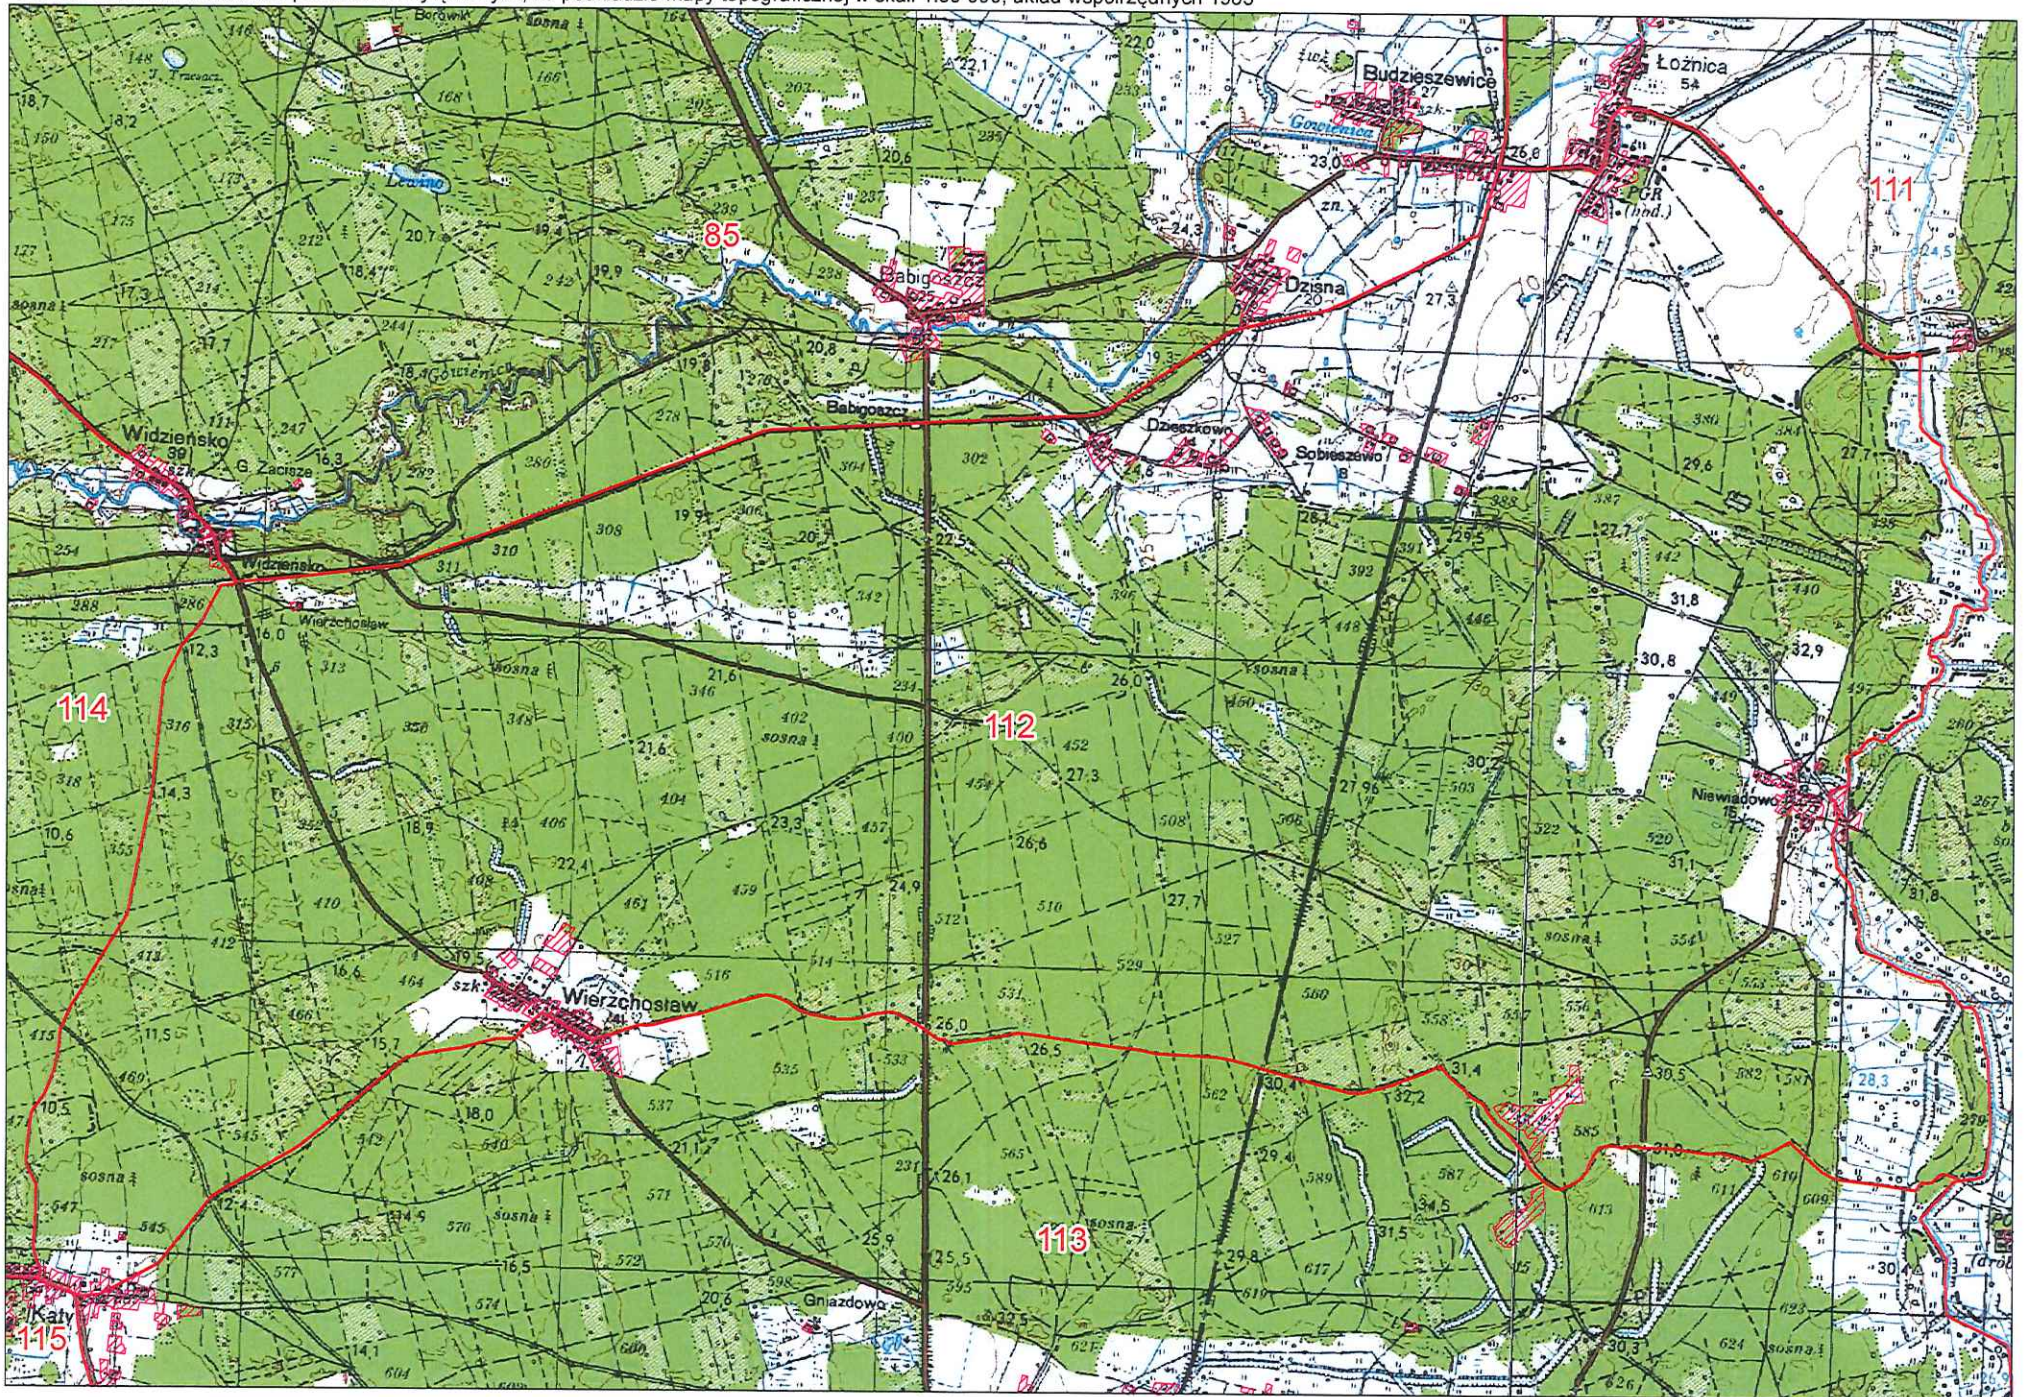

Obwód nr 111

granica obwodu      powierzchnia wyłączona

Obwód nr 112

granica obwodu  powierzchnia wyłączona

Obwód nr 113

 granica obwodu  powierzchnia wyłączona

Obwód nr 114

 granica obwodu  powierzchnia wyłączona

Obwód nr 115

 granica obwodu  powierzchnia wyłączona

Obwód nr 116

 granica obwodu  powierzchnia wyłączona

Projekt wydruku dla formatu A2 wykonano w Biurze Geodezji z wykorzystaniem danych Państwowego Zasobu Geodezyjnego i Kartograficznego dnia 08.07.2020

Generowana automatycznie skala wydruku 1:23 980

Obwód nr 117

 granica obwodu  powierzchnia wyłączona

Projekt wydruku dla formatu A2 wykonano w Biurze Geodezji z wykorzystaniem danych Państwowego Zasobu Geodezyjnego i Kartograficznego dnia 08.07.2020

Generowana automatycznie skala wydruku 1:34 760

Obwód nr 118

— granica obwodu    ▨ powierzchnia wyłączona

Obwód nr 119

 granica obwodu  powierzchnia wyłączona

Obwód nr 120

 granica obwodu  powierzchnia wyłączona