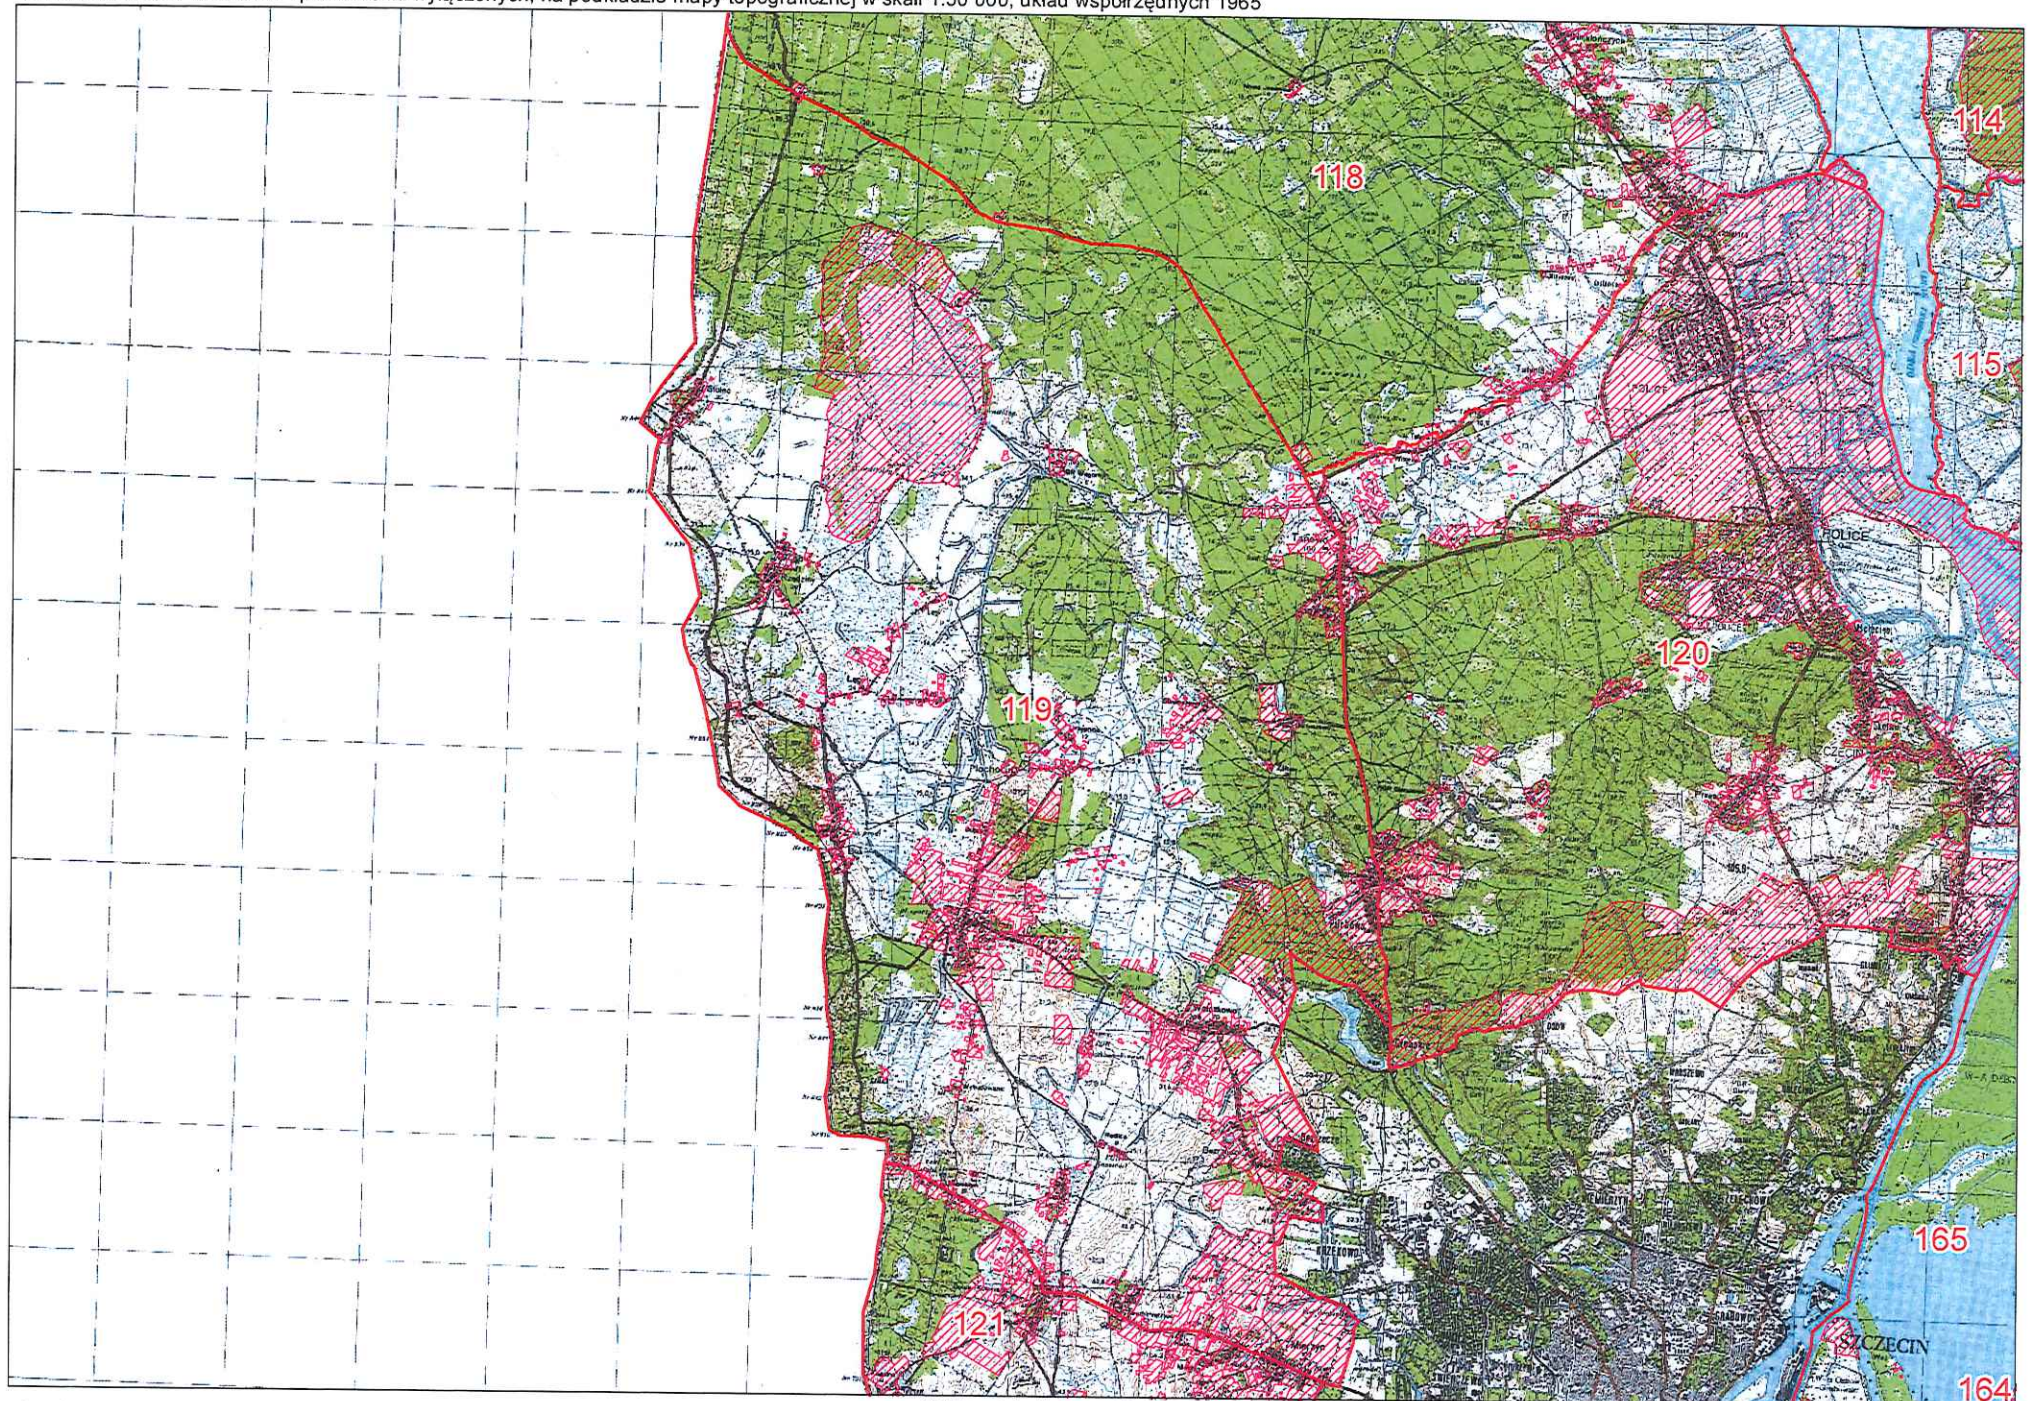

Obwód nr 111

granica obwodu      powierzchnia wyłączona

Obwód nr 112

granica obwodu  powierzchnia wyłączona

Obwód nr 113

 granica obwodu  powierzchnia wyłączona

Obwód nr 114

 granica obwodu  powierzchnia wyłączona

Obwód nr 115

 granica obwodu  powierzchnia wyłączona

Obwód nr 116

 granica obwodu  powierzchnia wyłączona

Projekt wydruku dla formatu A2 wykonano w Biurze Geodezji z wykorzystaniem danych Państwowego Zasobu Geodezyjnego i Kartograficznego dnia 08.07.2020

Generowana automatycznie skala wydruku 1:23 980

Obwód nr 117

 granica obwodu  powierzchnia wyłączona

Projekt wydruku dla formatu A2 wykonano w Biurze Geodezji z wykorzystaniem danych Państwowego Zasobu Geodezyjnego i Kartograficznego dnia 08.07.2020

Generowana automatycznie skala wydruku 1:34 760

Obwód nr 118

— granica obwodu    ▨ powierzchnia wyłączona

Obwód nr 119

 granica obwodu  powierzchnia wyłączona

Obwód nr 120

 granica obwodu  powierzchnia wyłączona