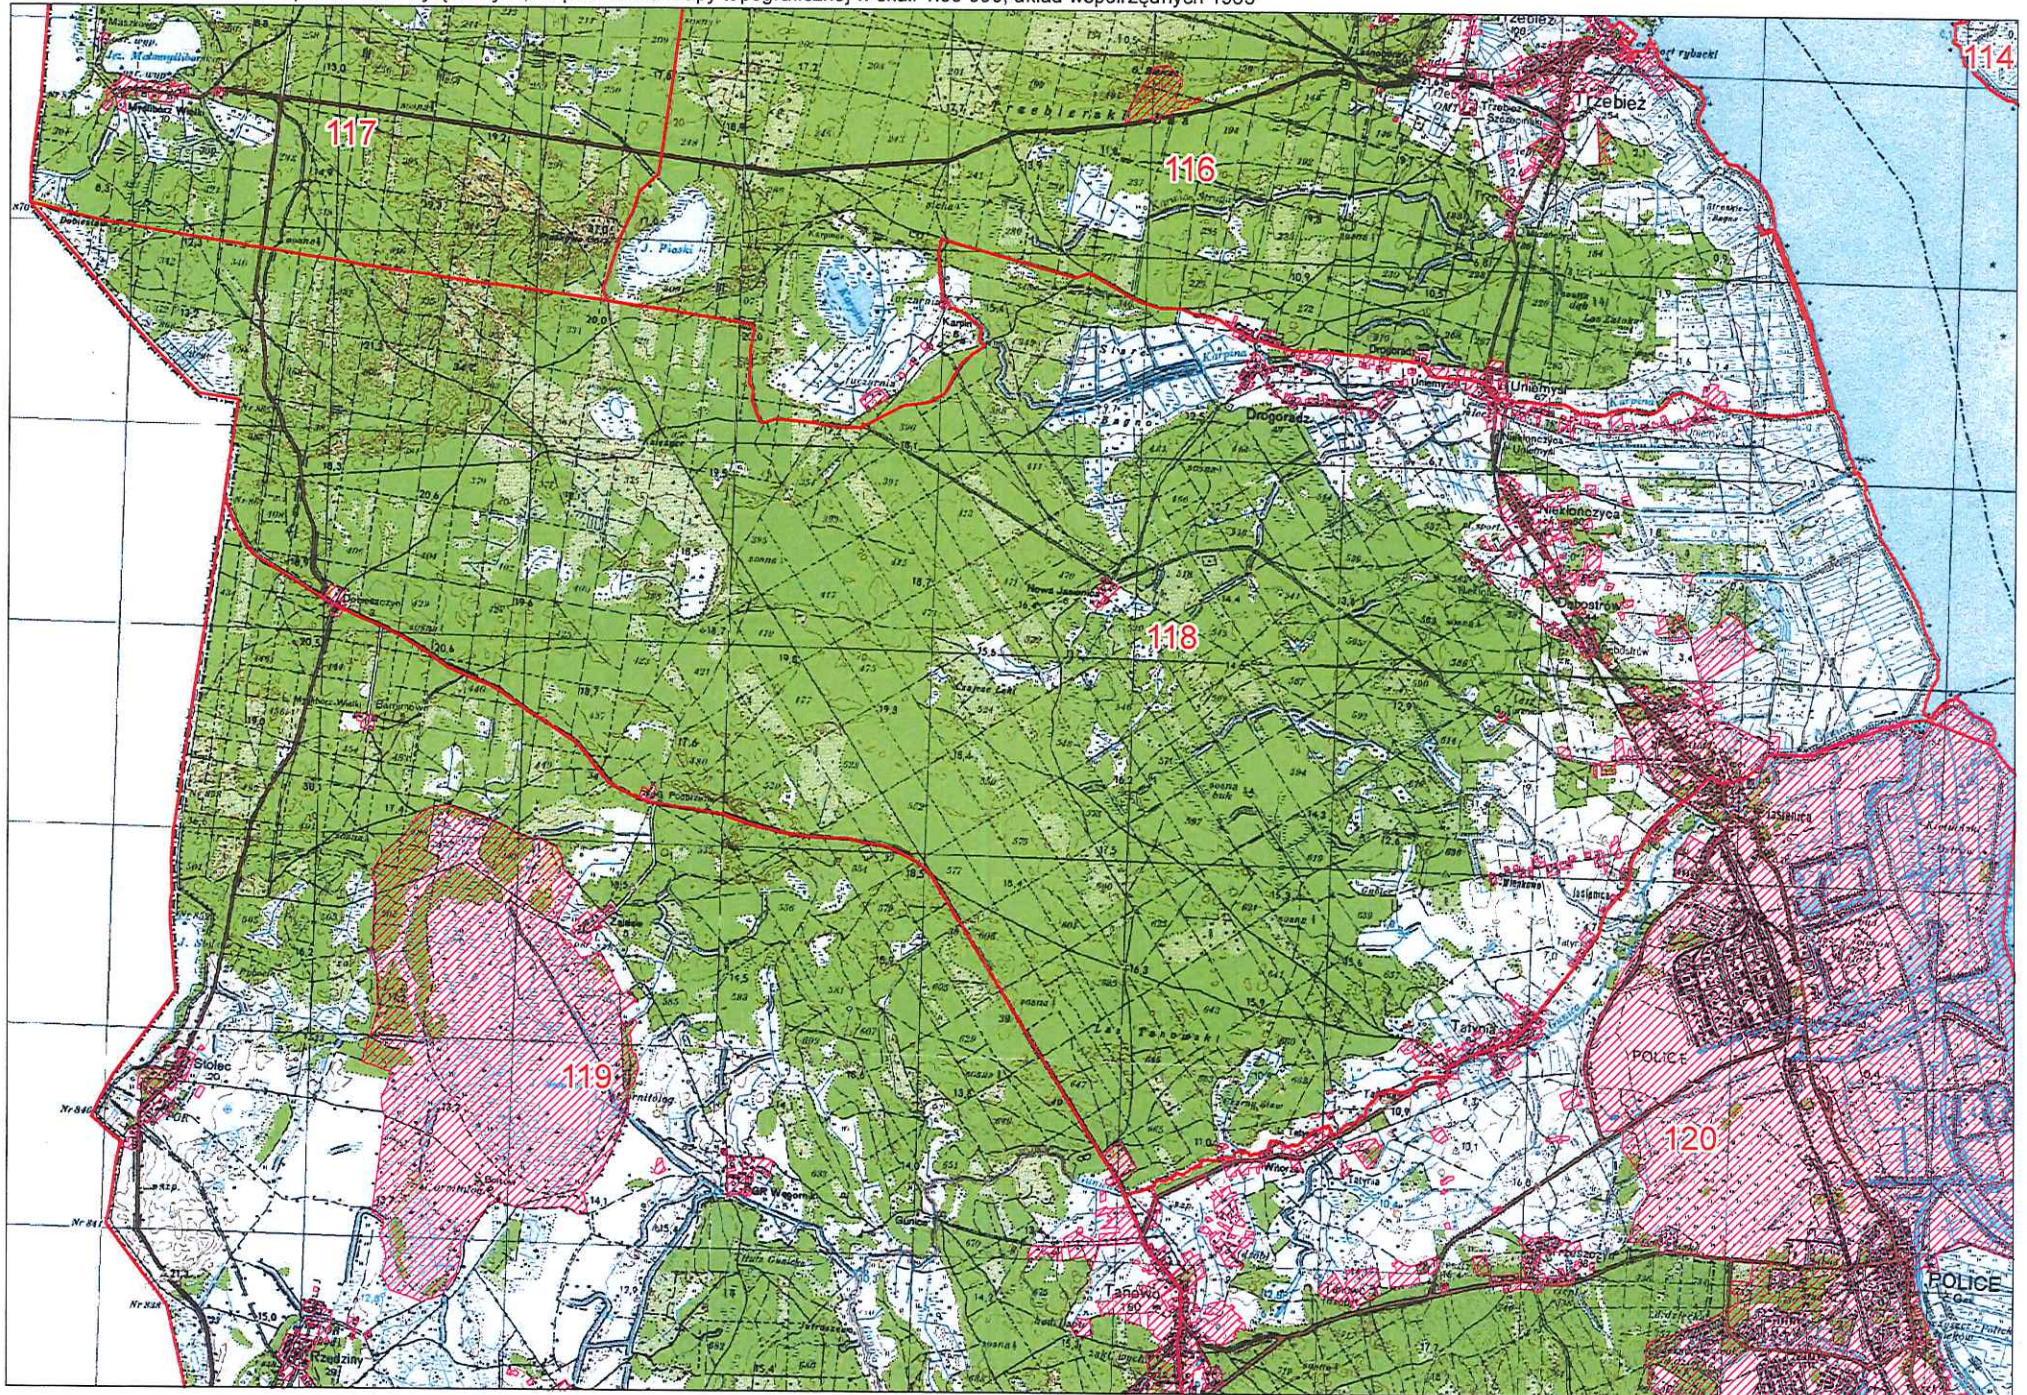

Obwód nr 111

granica obwodu      powierzchnia wyłączona

Obwód nr 112

granica obwodu  powierzchnia wyłączona

Obwód nr 113

 granica obwodu  powierzchnia wyłączona

Obwód nr 114

 granica obwodu  powierzchnia wyłączona

Obwód nr 115

 granica obwodu  powierzchnia wyłączona

Obwód nr 116

 granica obwodu  powierzchnia wyłączona

Projekt wydruku dla formatu A2 wykonano w Biurze Geodezji z wykorzystaniem danych Państwowego Zasobu Geodezyjnego i Kartograficznego dnia 08.07.2020

Generowana automatycznie skala wydruku 1:23 980

Obwód nr 117

 granica obwodu  powierzchnia wyłączona

Projekt wydruku dla formatu A2 wykonano w Biurze Geodezji z wykorzystaniem danych Państwowego Zasobu Geodezyjnego i Kartograficznego dnia 08.07.2020

Generowana automatycznie skala wydruku 1:34 760

Obwód nr 118

— granica obwodu    ▨ powierzchnia wyłączona

Obwód nr 119

 granica obwodu  powierzchnia wyłączona

Obwód nr 120

 granica obwodu  powierzchnia wyłączona