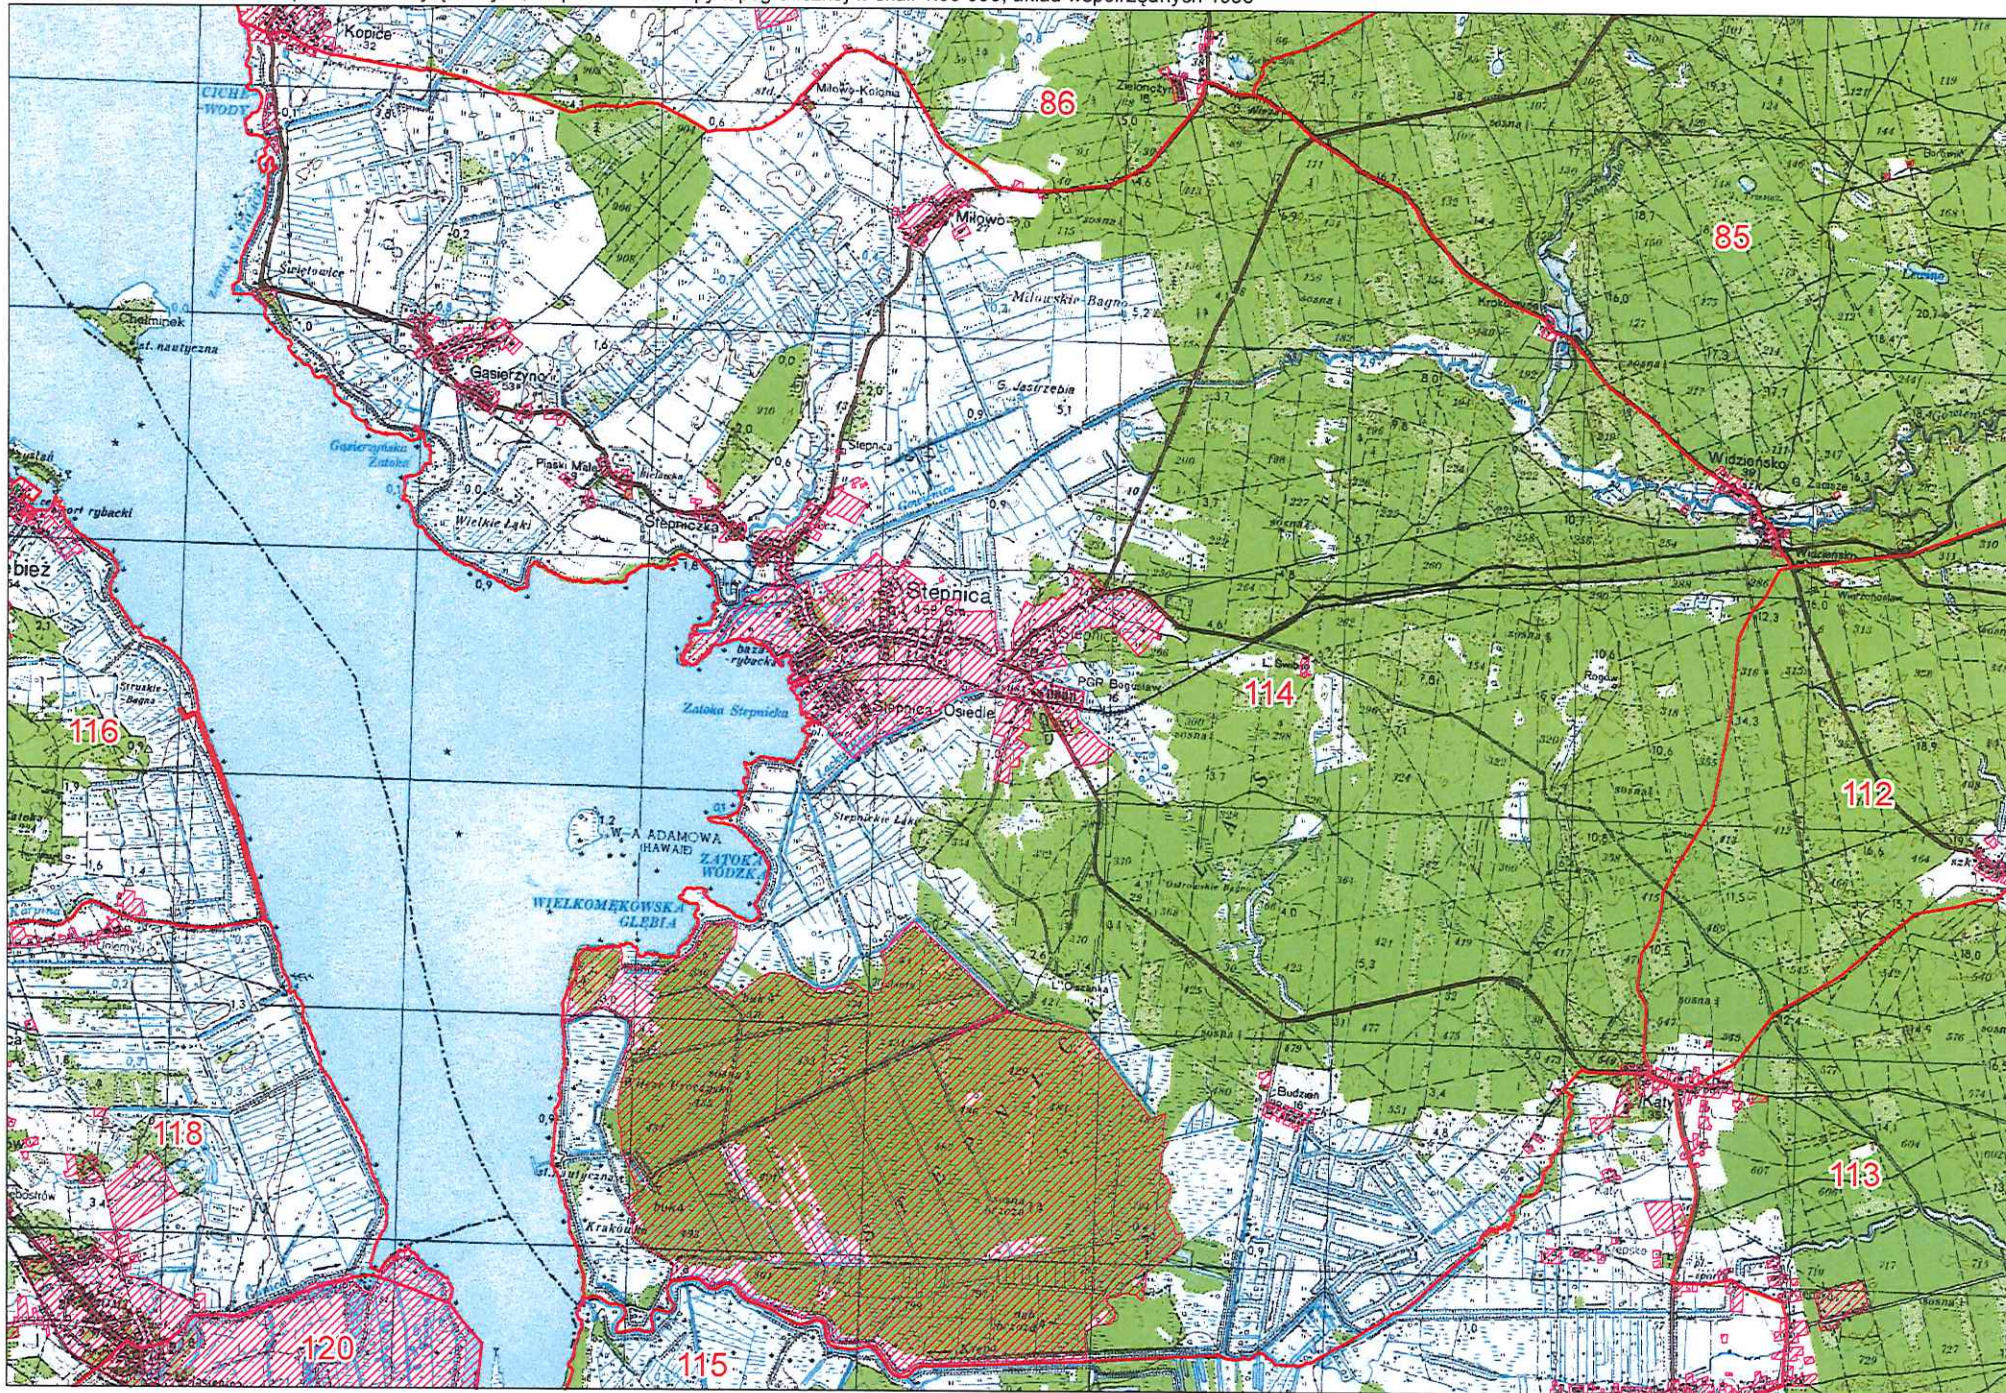

Obwód nr 111

granica obwodu      powierzchnia wyłączona

Obwód nr 112

granica obwodu  powierzchnia wyłączona

Obwód nr 113

 granica obwodu  powierzchnia wyłączona

Obwód nr 114

 granica obwodu  powierzchnia wyłączona

Obwód nr 115

 granica obwodu  powierzchnia wyłączona

Obwód nr 116

 granica obwodu  powierzchnia wyłączona

Projekt wydruku dla formatu A2 wykonano w Biurze Geodezji z wykorzystaniem danych Państwowego Zasobu Geodezyjnego i Kartograficznego dnia 08.07.2020

Generowana automatycznie skala wydruku 1:23 980

Obwód nr 117

 granica obwodu  powierzchnia wyłączona

Projekt wydruku dla formatu A2 wykonano w Biurze Geodezji z wykorzystaniem danych Państwowego Zasobu Geodezyjnego i Kartograficznego dnia 08.07.2020

Generowana automatycznie skala wydruku 1:34 760

Obwód nr 118

— granica obwodu    ▨ powierzchnia wyłączona

Obwód nr 119

 granica obwodu  powierzchnia wyłączona

Obwód nr 120

 granica obwodu  powierzchnia wyłączona