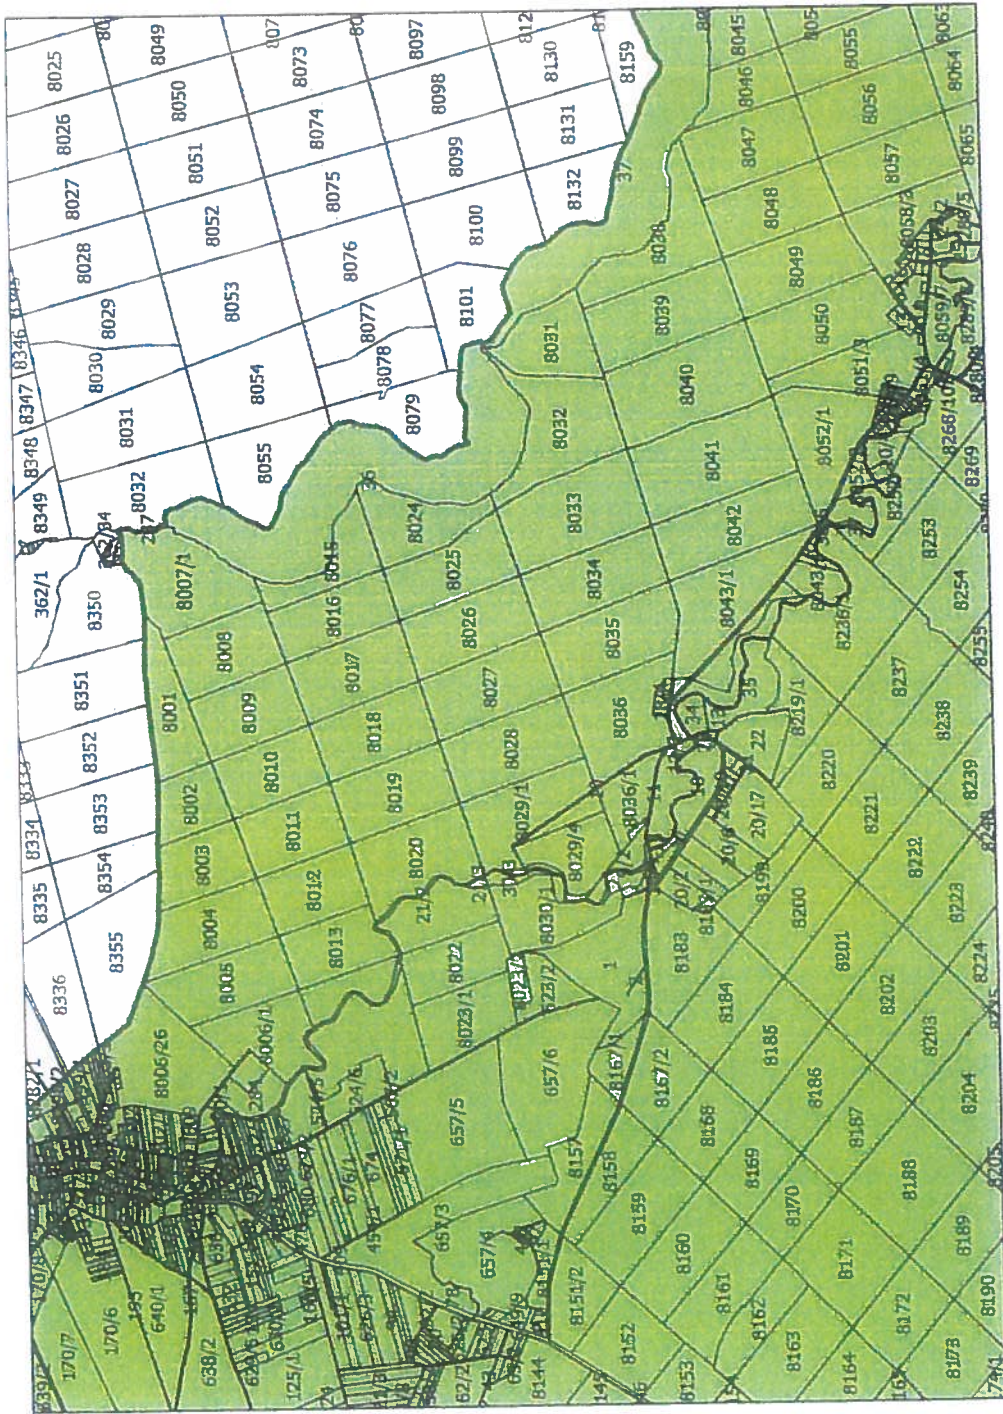

10. Przebieg granicy obszaru chronionego krajobrazu "Pojezierze Waleckie i Dolina Gwdy"

Objaśnienia do arkusza: dane katastralne geoportal.gov.pl (27.10.2017r. dla powiatu waleckiego, 01.10.2018r. dla pozostałych powiatów)
Układ współrzędnych PL-1992

ARKUSZ NR 2

0 0.6 1.2 1.8 km

Legenda

 ochlik "Pojezierze Wałeckie i Dolina Gwdy"

ARKUSZ NR 3

Legenda

- ochk "Pojezierze Wateckie i Dolina Gwrdy"

ARKUSZ NR 4

Legenda

-  ochk "Pojezierze Waleckie i Dolina Gwdy"

ARKUSZ NR 5

Legenda
 ochk "Pojezierze Waleckie i Dolina Gwdy"

ARKUSZ NR 6

Legenda

- ochk "Pojezierze Waleckie i Dolina Gwdy"

ARKUSZ NR 7

Legenda

 ochk "Pojezierze Waleckie i Dolina Gwdy"

ARKUSZ NR 8

Legenda

-  ochk "Pojezierze Wateckie i Dolina Gwdy"

ARKUSZ NR 9

0 0.6 1.2 1.8 km

Legenda