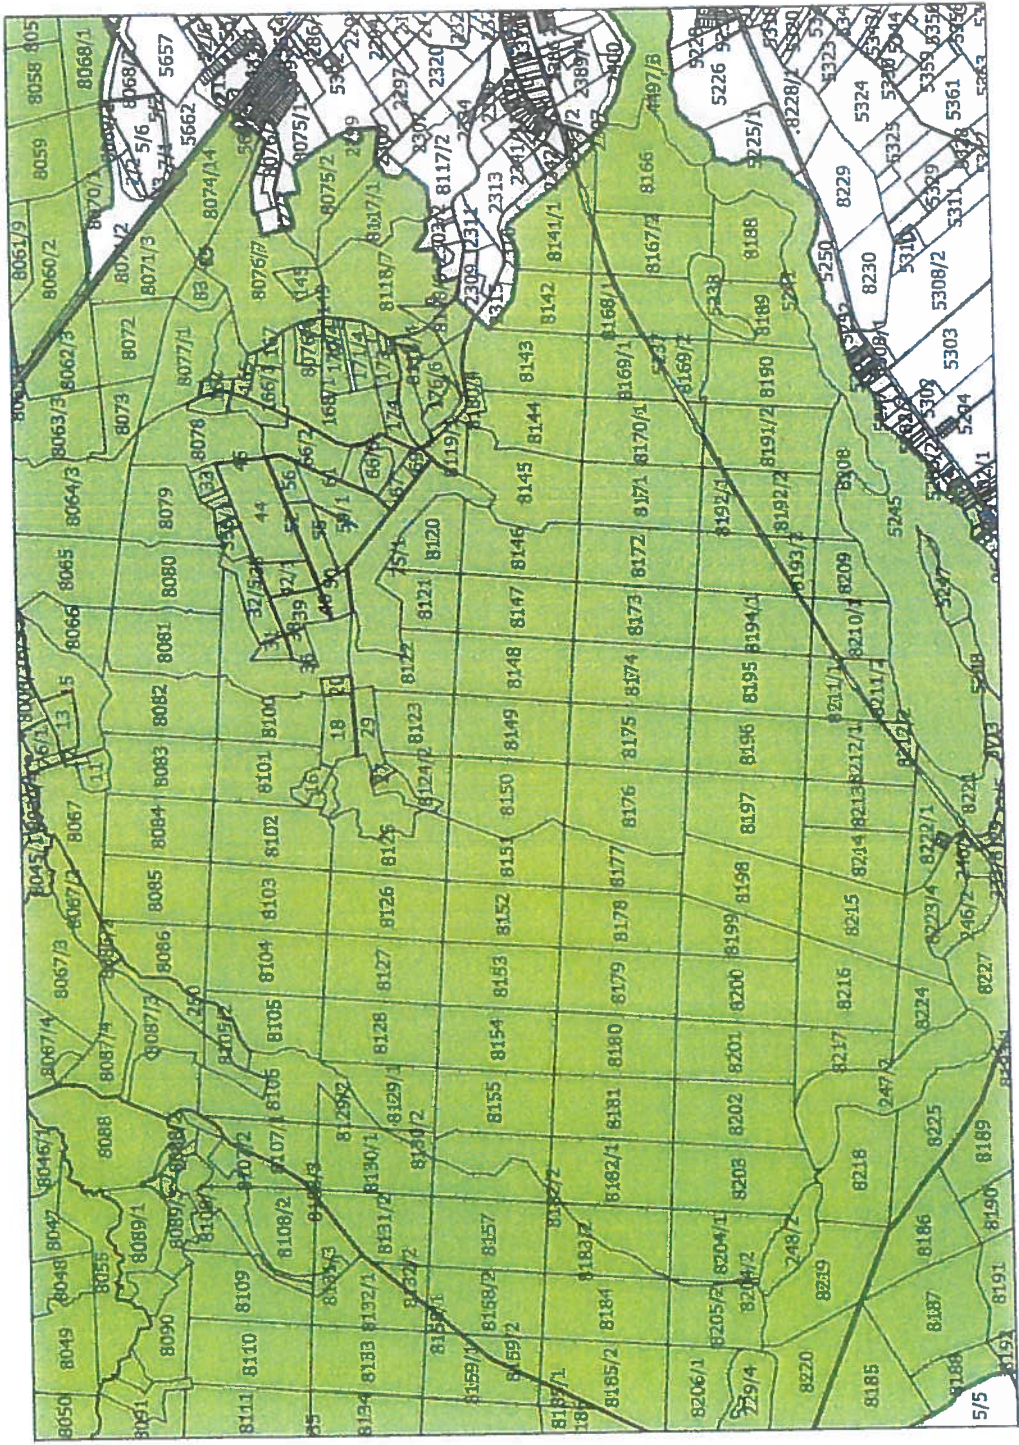

ARKUSZ NR 11

Legenda

- ochk "Pojezierze Waleckie i Dolina Gwdy"