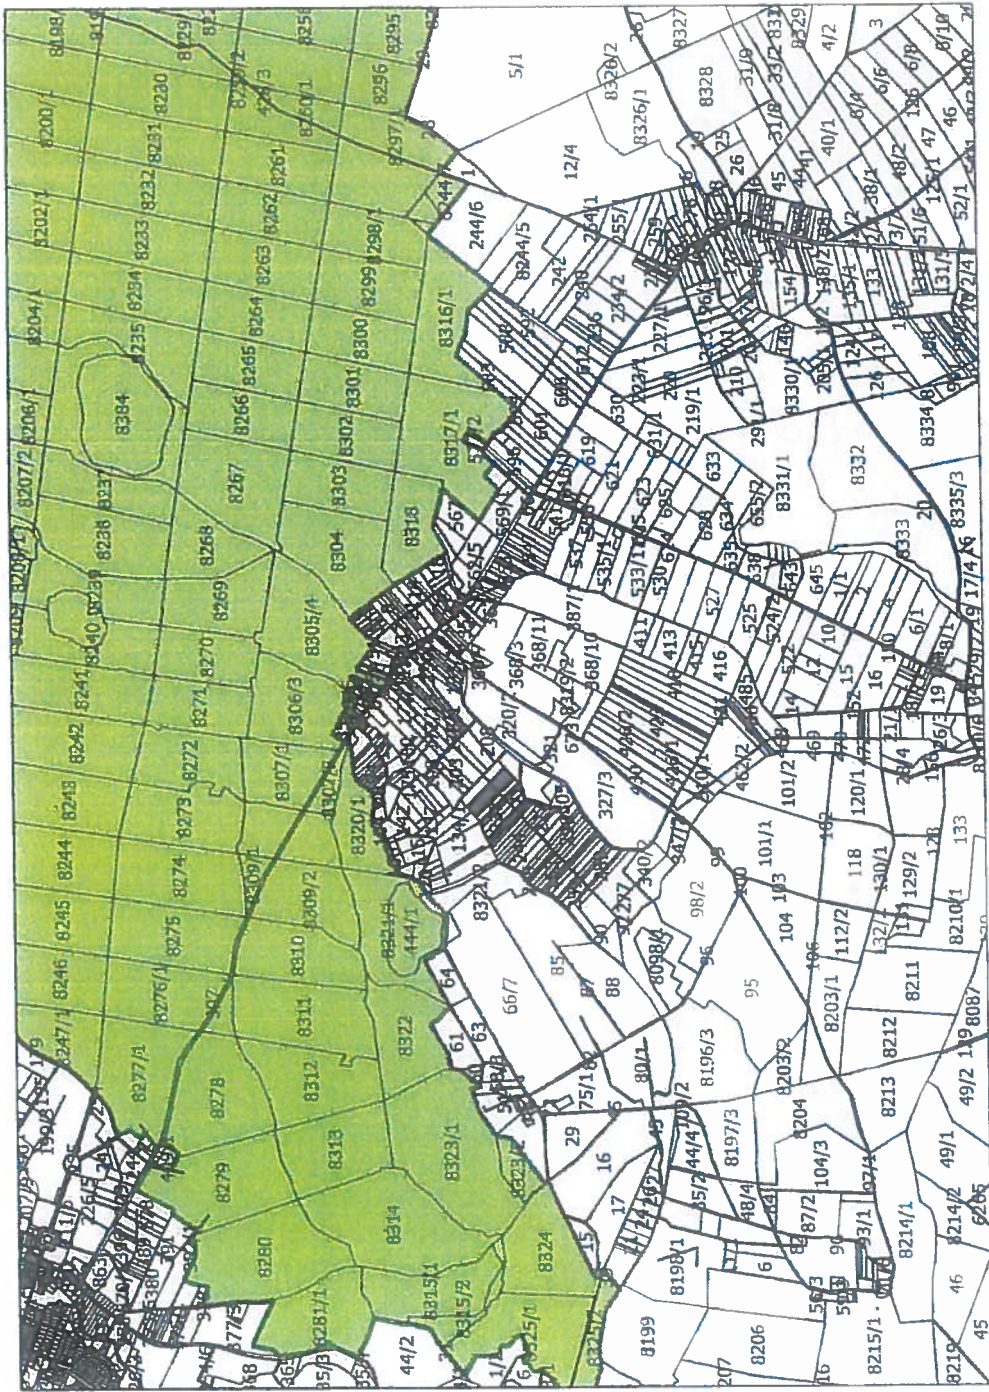

ARKUSZ NR 20

Legenda

ochk "Pojezierze Waleckie i Dolina Gwdy"