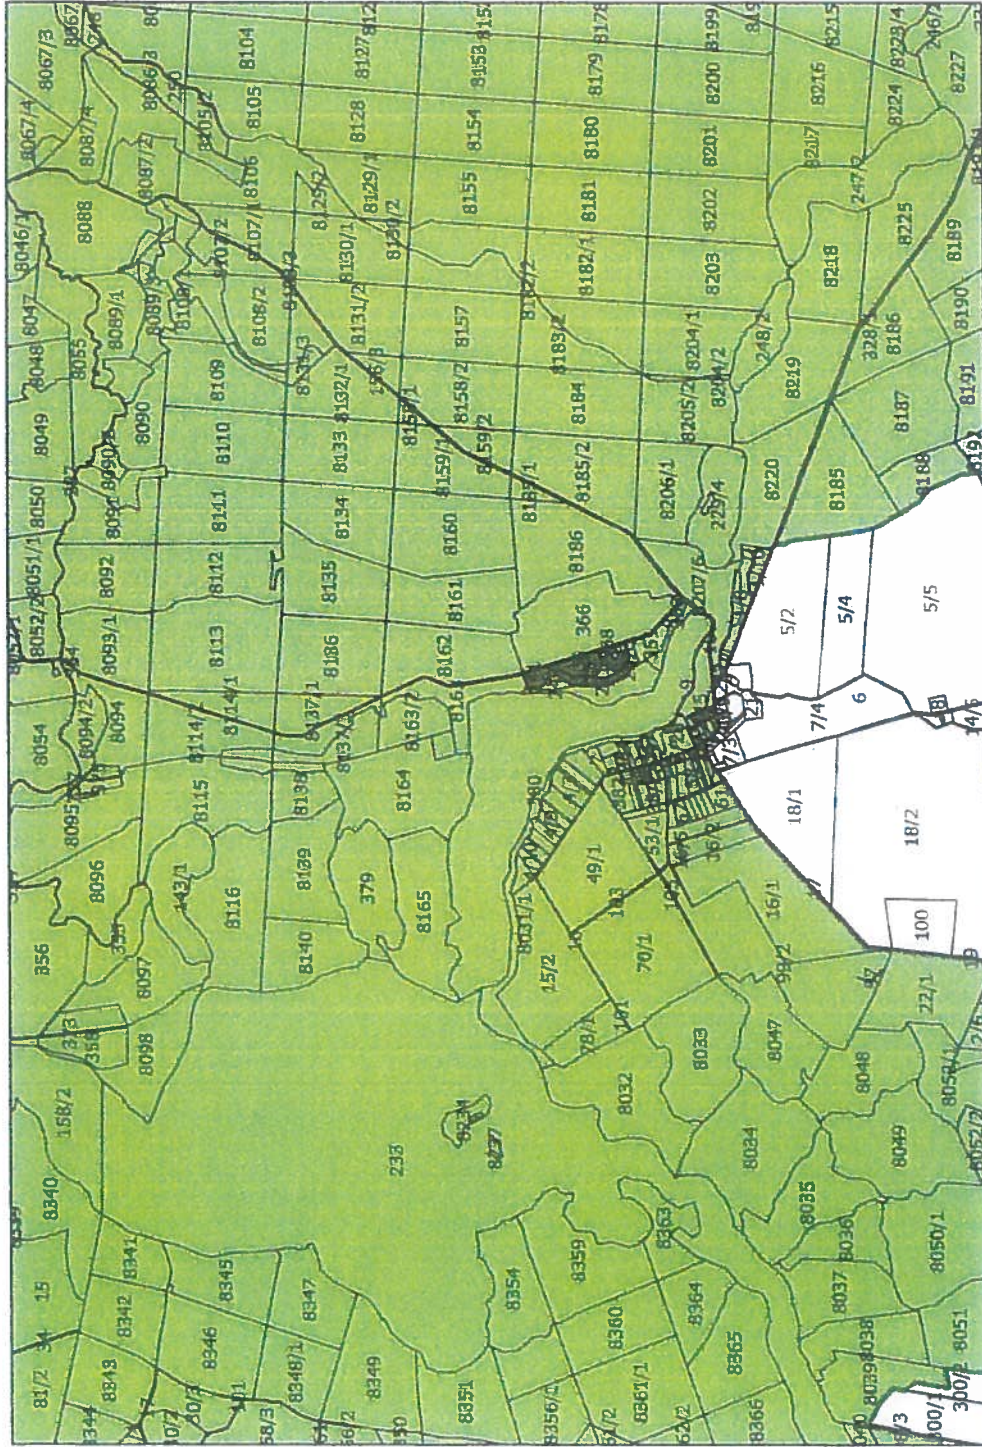

ARKUSZ NR 14

Legenda

ochk "Pojezierze Waleckie i Dolina Gwdy"

0 0.6 1.2 1.8 km