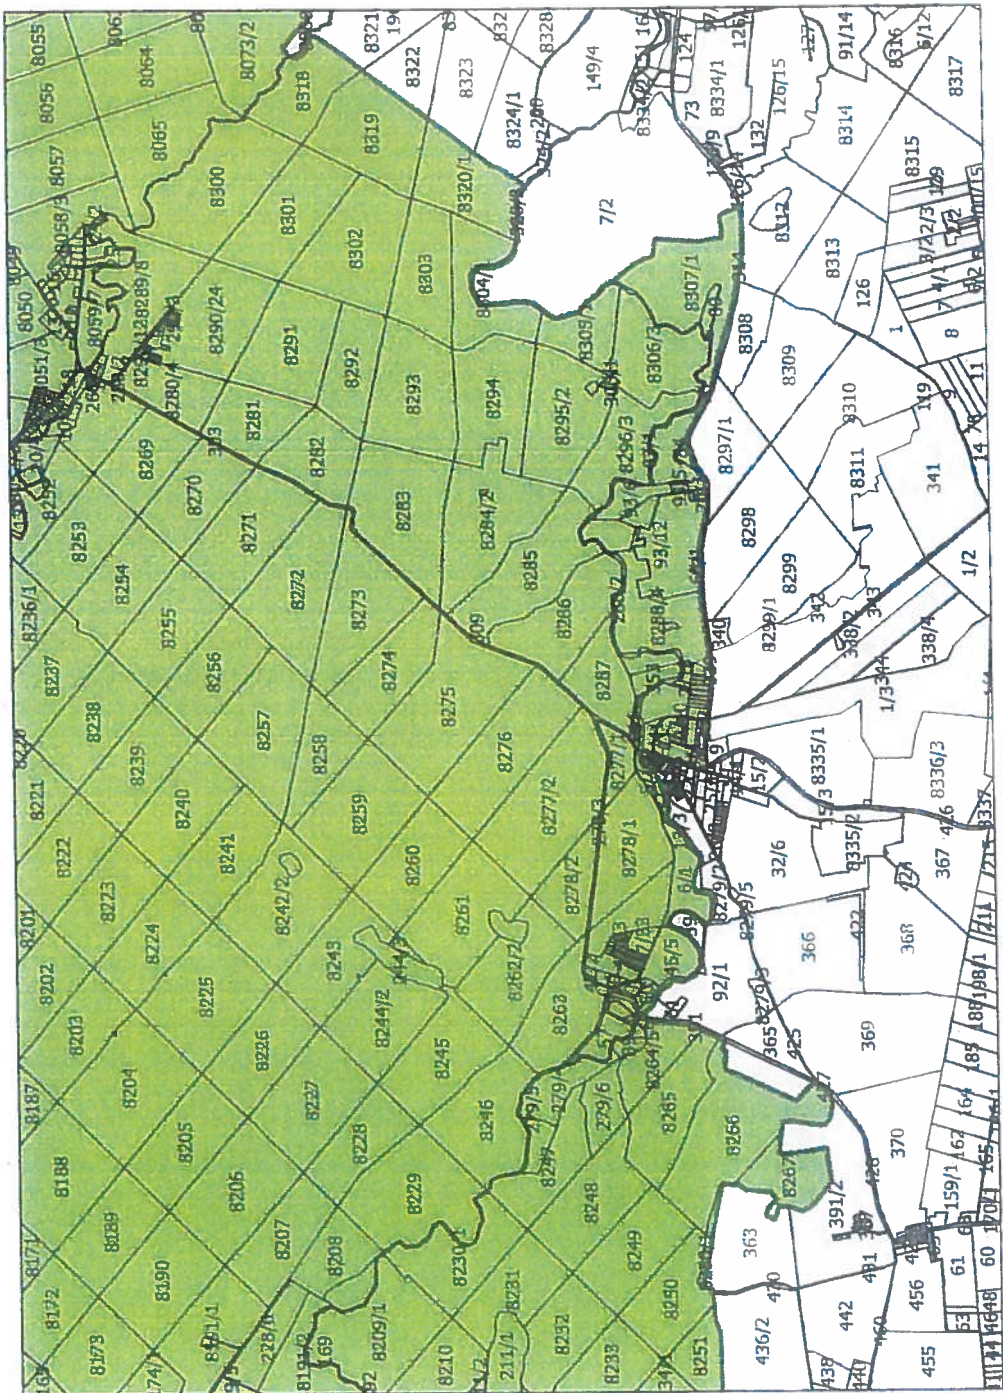

ARKUSZ NR 2

0 0.6 1.2 1.8 km

Legenda

 ochlik "Pojezierze Wałeckie i Dolina Gwdy"

ARKUSZ NR 3

Legenda

- ochk "Pojezierze Wateckie i Dolina Gwrdy"

ARKUSZ NR 4

Legenda

-  ochk "Pojezierze Waleckie i Dolina Gwdy"

ARKUSZ NR 5

Legenda
 ochk "Pojezierze Waleckie i Dolina Gwdy"

ARKUSZ NR 6

Legenda

- ochk "Pojezierze Waleckie i Dolina Gwdy"

ARKUSZ NR 7

Legenda

 ochk "Pojezierze Waleckie i Dolina Gwdy"

ARKUSZ NR 8

Legenda

-  ochk "Pojezierze Wateckie i Dolina Gwdy"

ARKUSZ NR 9

0 0.6 1.2 1.8 km

Legenda