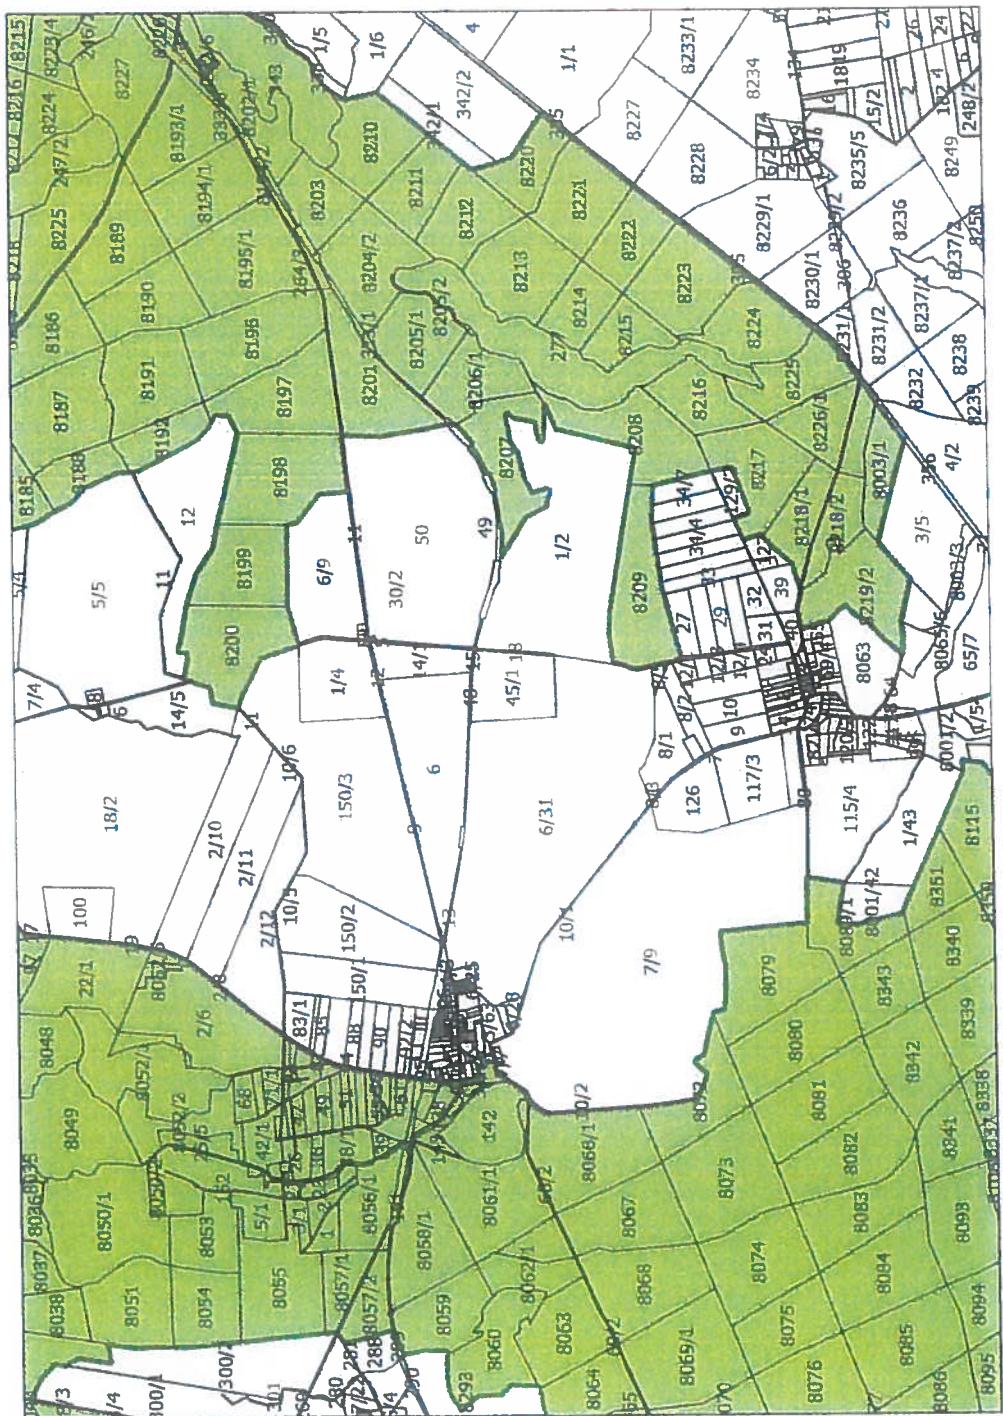

ARKUSZ NR 2

0 0.6 1.2 1.8 km

Legenda

 ochlik "Pojezierze Wałeckie i Dolina Gwdy"

ARKUSZ NR 3

Legenda

- ochk "Pojezierze Wateckie i Dolina Gwrdy"

ARKUSZ NR 4

Legenda

 ochk "Pojezierze Waleckie i Dolina Gwdy"

ARKUSZ NR 8

Legenda

-  ochk "Pojezierze Wateckie i Dolina Gwdy"

ARKUSZ NR 9

0 0.6 1.2 1.8 km

Legenda

- ochk "Pojezierze Wateckie i Dolina Gwdy"

ARKUSZ NR 11

Legenda

-  ochk "Pojezierze Waleckie i Dolina Gwdy"

ARKUSZ NR 13

Legenda

- ochk "Pojezierze Waleckie i Dolina Gwdy"

ARKUSZ NR 14

Legenda

 ochk "Pojezierze Waleckie i Dolina Gwdy"

0 0.6 1.2 1.8 km

ARKUSZ NR 16

Legenda

- ochk "Pojezierze Waleckie i Dolina Gwady"

ARKUSZ NR 19

Legenda