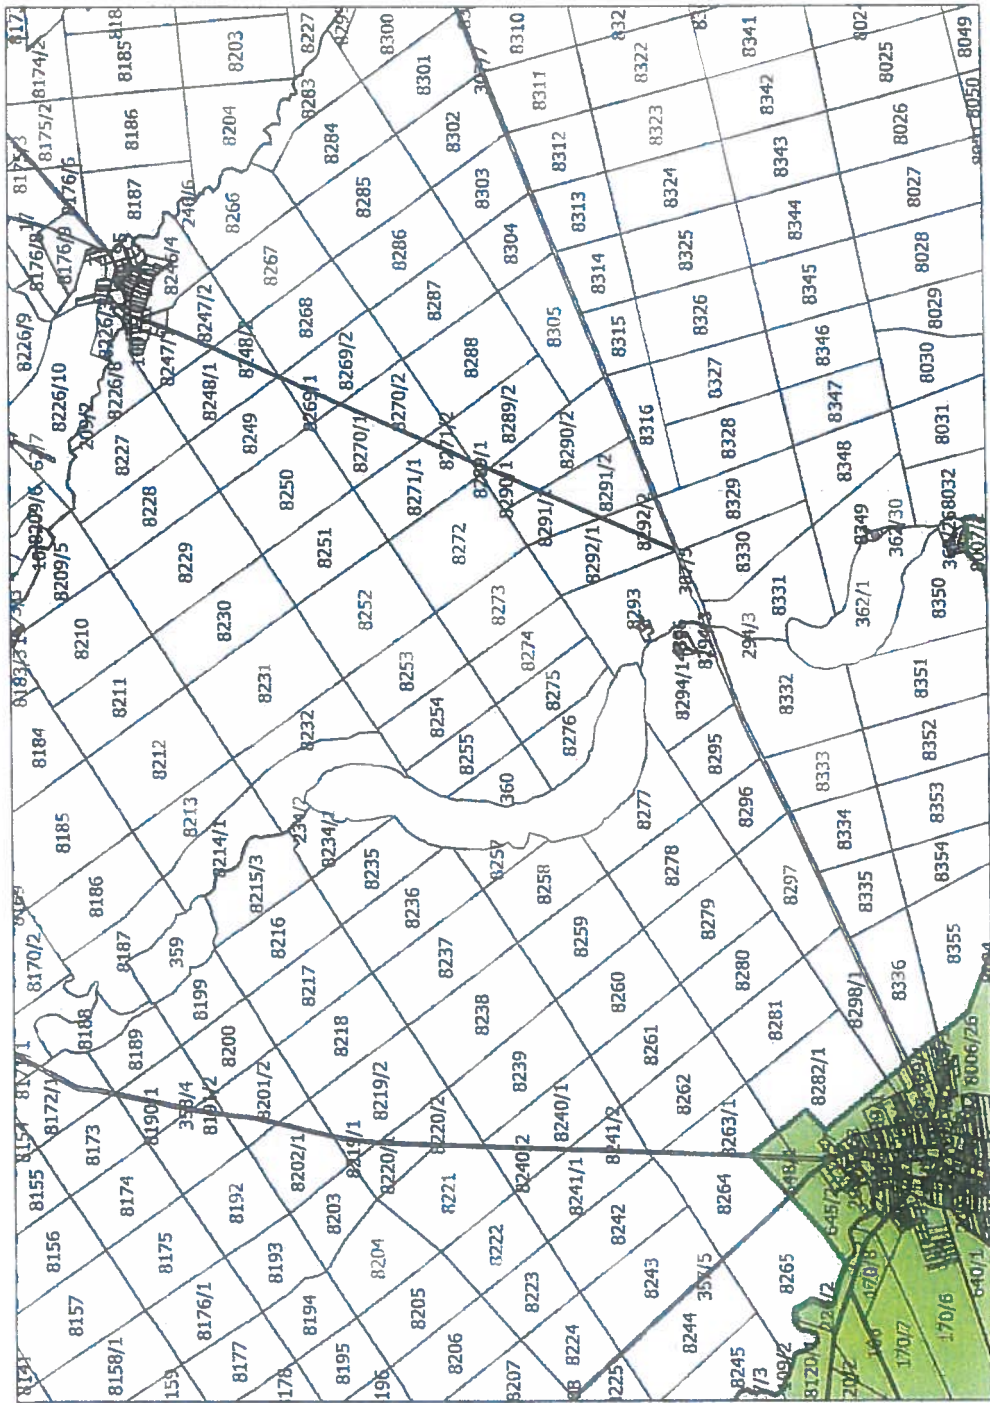

10. Przebieg granicy obszaru chronionego krajobrazu "Pojezierze Waleckie i Dolina Gwdy"

Objaśnienia do arkusza: dane katastralne geoportal.gov.pl (27.10.2017r. dla powiatu waleckiego, 01.10.2018r. dla pozostałych powiatów)
Układ współrzędnych PL-1992

ARKUSZ NR 2

0 0.6 1.2 1.8 km

Legenda

 ochlik "Pojezierze Wałeckie i Dolina Gwdy"

ARKUSZ NR 3

Legenda

- ochk "Pojezierze Wateckie i Dolina Gwrdy"

ARKUSZ NR 4

Legenda

-  ochk "Pojezierze Waleckie i Dolina Gwdy"

ARKUSZ NR 5

Legenda
 ochk "Pojezierze Waleckie i Dolina Gwdy"

ARKUSZ NR 6

Legenda

- ochk "Pojezierze Waleckie i Dolina Gwdy"

ARKUSZ NR 7

Legenda

 ochk "Pojezierze Waleckie i Dolina Gwdy"

ARKUSZ NR 8

Legenda

-  ochk "Pojezierze Wateckie i Dolina Gwdy"

ARKUSZ NR 9

0 0.6 1.2 1.8 km

Legenda