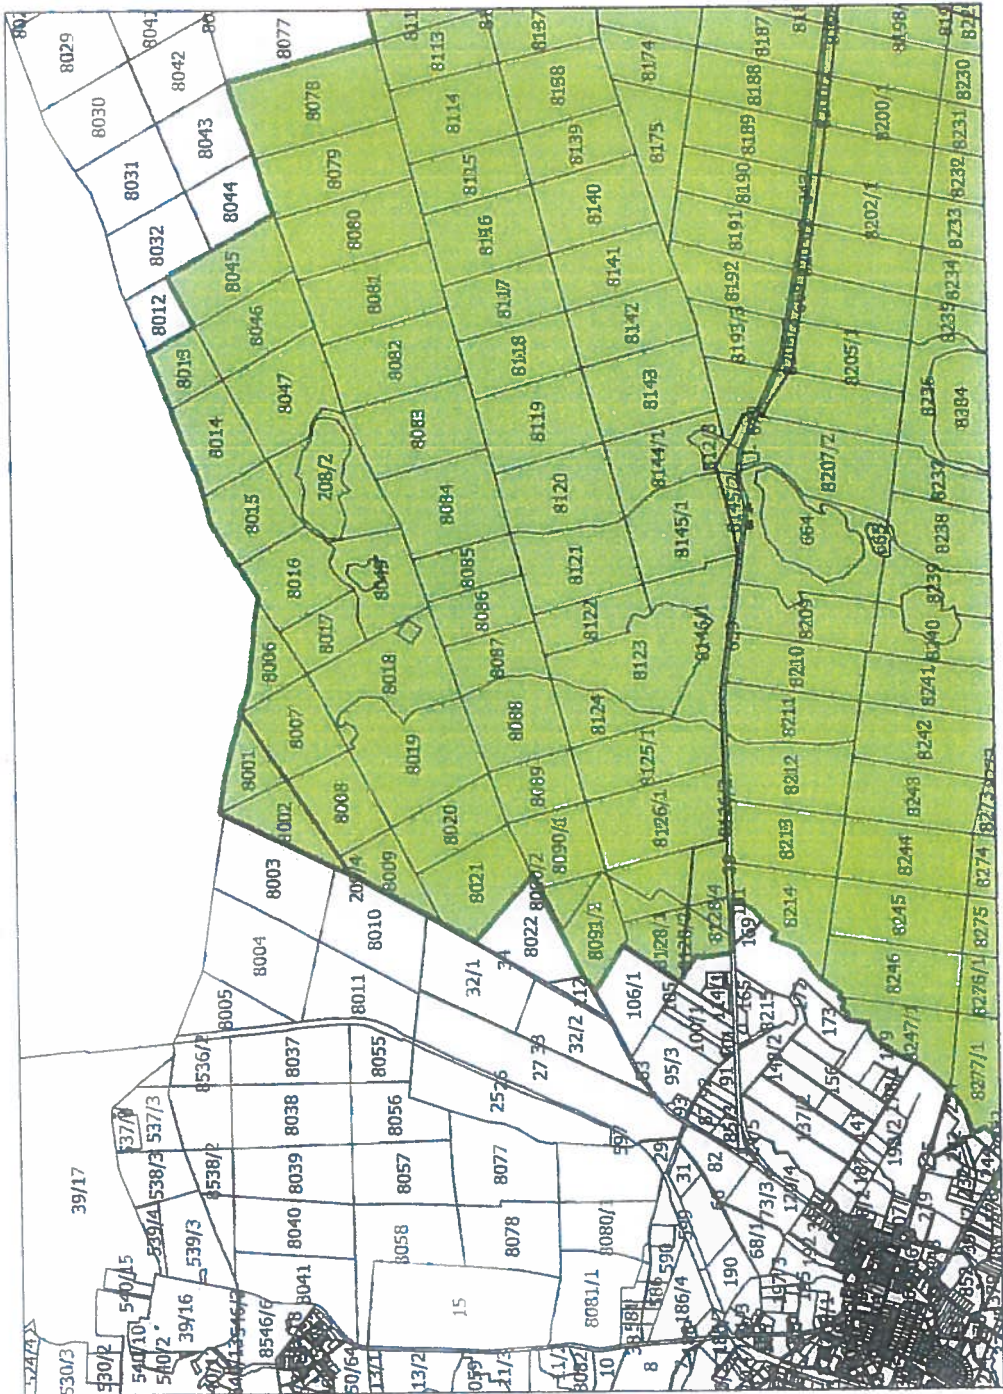

Legenda

 ochk "Pojezierze Waleckie i Dolina Gwdy"

0 0.6 1.2 1.8 km

ARKUSZ NR 16

Legenda

- ochk "Pojezierze Waleckie i Dolina Gwady"

ARKUSZ NR 19

Legenda

- ochk "Pojezierze Waleckie i Dolina Gwdy"

ARKUSZ NR 20

Legenda

 ochk "Pojezierze Waleckie i Dolina Gwdy"

ARKUSZ NR 22

Legenda

- ochk "Pojezierze Waleckie i Dolina Gwdy"

ARKUSZ NR 23

Legenda

 ochk "Pojezierze Waleckie i Dolina Gwdy"

ARKUSZ NR 24

Legenda

-  ochk "Pojezierze Waleckie i Dolina Gwdy"

ARKUSZ NR 25

0 0.6 1.2 1.8 km

Legenda