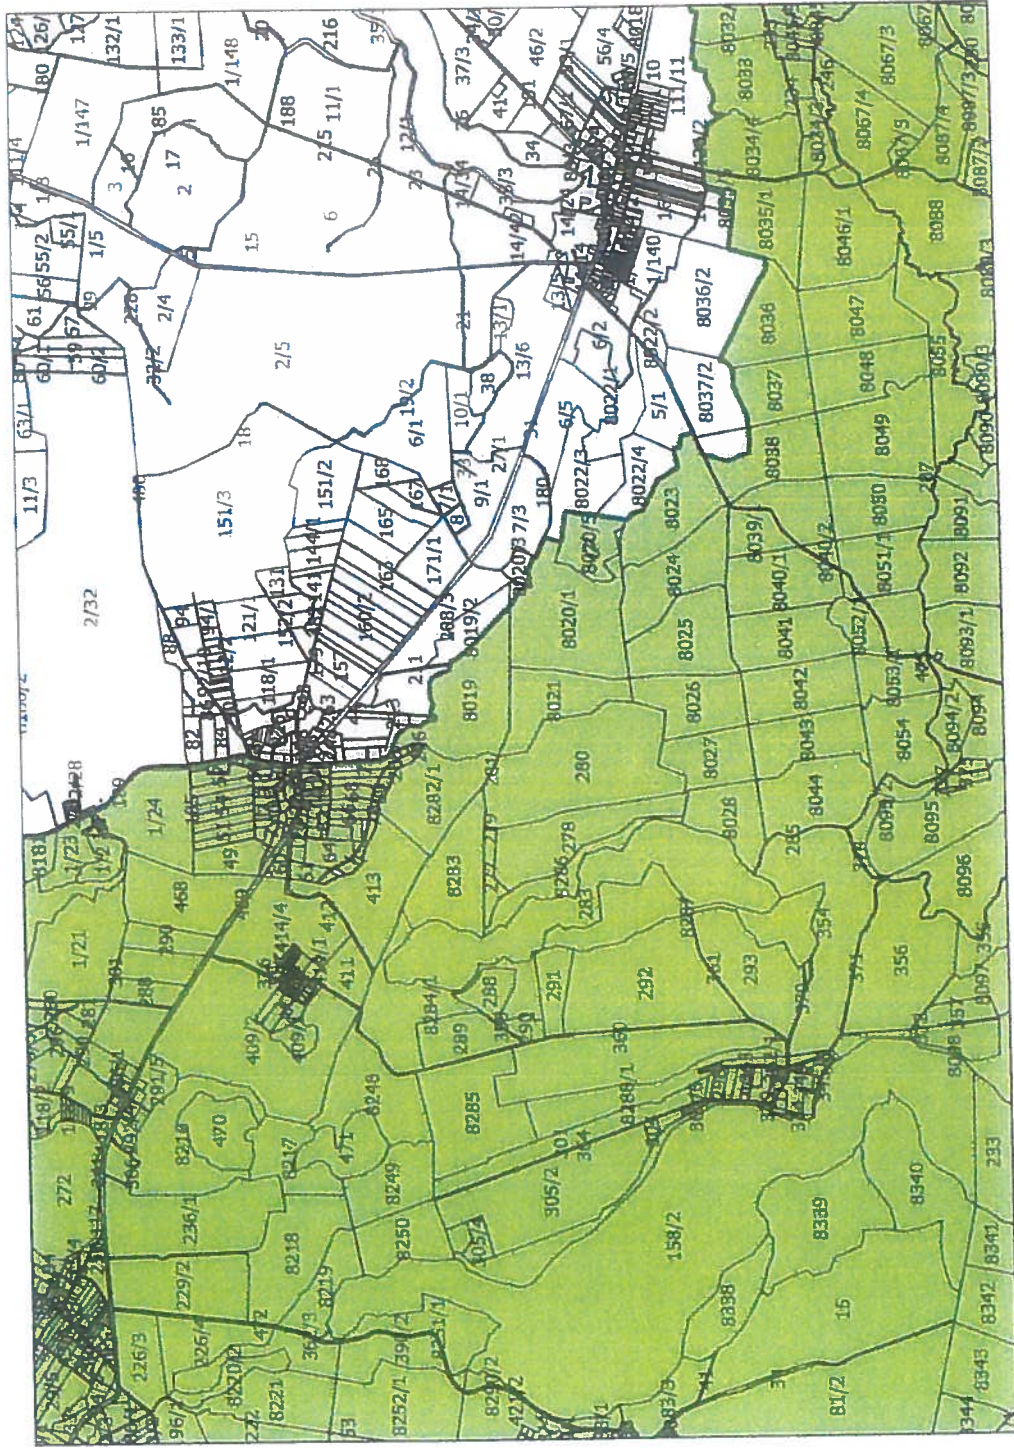

Legenda

 ochk "Pojezierze Waleckie i Dolina Gwdy"

ARKUSZ NR 24

Legenda

-  ochk "Pojezierze Waleckie i Dolina Gwdy"

ARKUSZ NR 25

0 0.6 1.2 1.8 km

Legenda