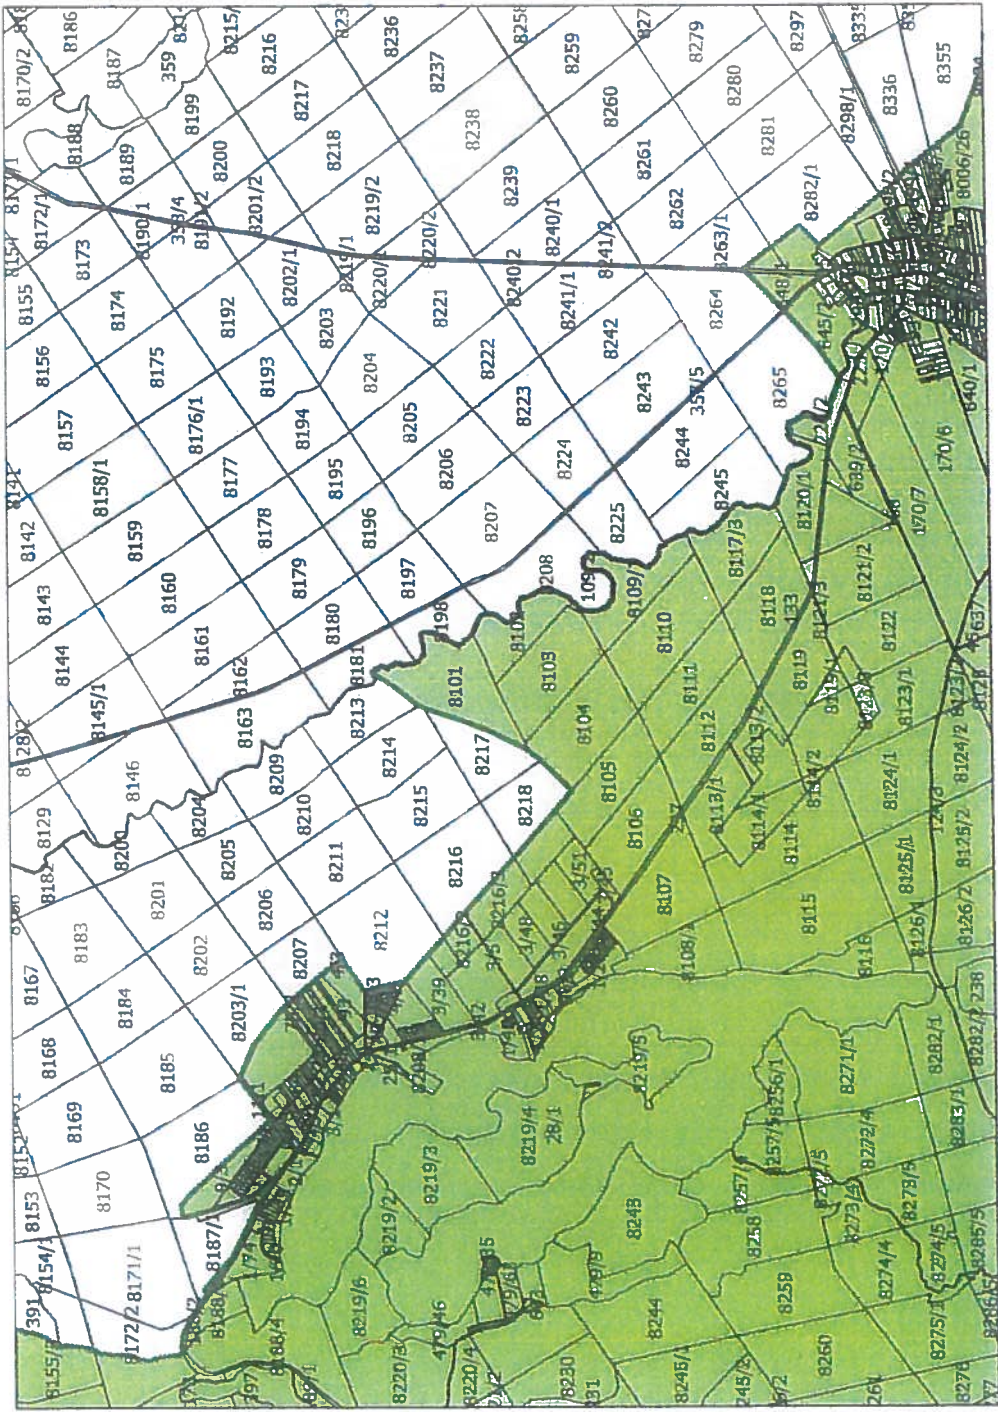

10. Przebieg granicy obszaru chronionego krajobrazu "Pojezierze Waleckie i Dolina Gwdy"

Objaśnienia do arkusza: dane katastralne geoportal.gov.pl (27.10.2017r. dla powiatu waleckiego, 01.10.2018r. dla pozostałych powiatów)
Układ współrzędnych PL-1992

ARKUSZ NR 2

0 0.6 1.2 1.8 km

Legenda

 ochlik "Pojezierze Wałeckie i Dolina Gwdy"

ARKUSZ NR 3

Legenda

- ochk "Pojezierze Wateckie i Dolina Gwrdy"

ARKUSZ NR 4

Legenda

-  ochk "Pojezierze Waleckie i Dolina Gwdy"

ARKUSZ NR 5

Legenda
 ochk "Pojezierze Waleckie i Dolina Gwdy"

ARKUSZ NR 6

Legenda

- ochk "Pojezierze Waleckie i Dolina Gwdy"

ARKUSZ NR 7

Legenda

 ochk "Pojezierze Waleckie i Dolina Gwdy"

ARKUSZ NR 8

Legenda

-  ochk "Pojezierze Wateckie i Dolina Gwdy"

ARKUSZ NR 9

0 0.6 1.2 1.8 km

Legenda