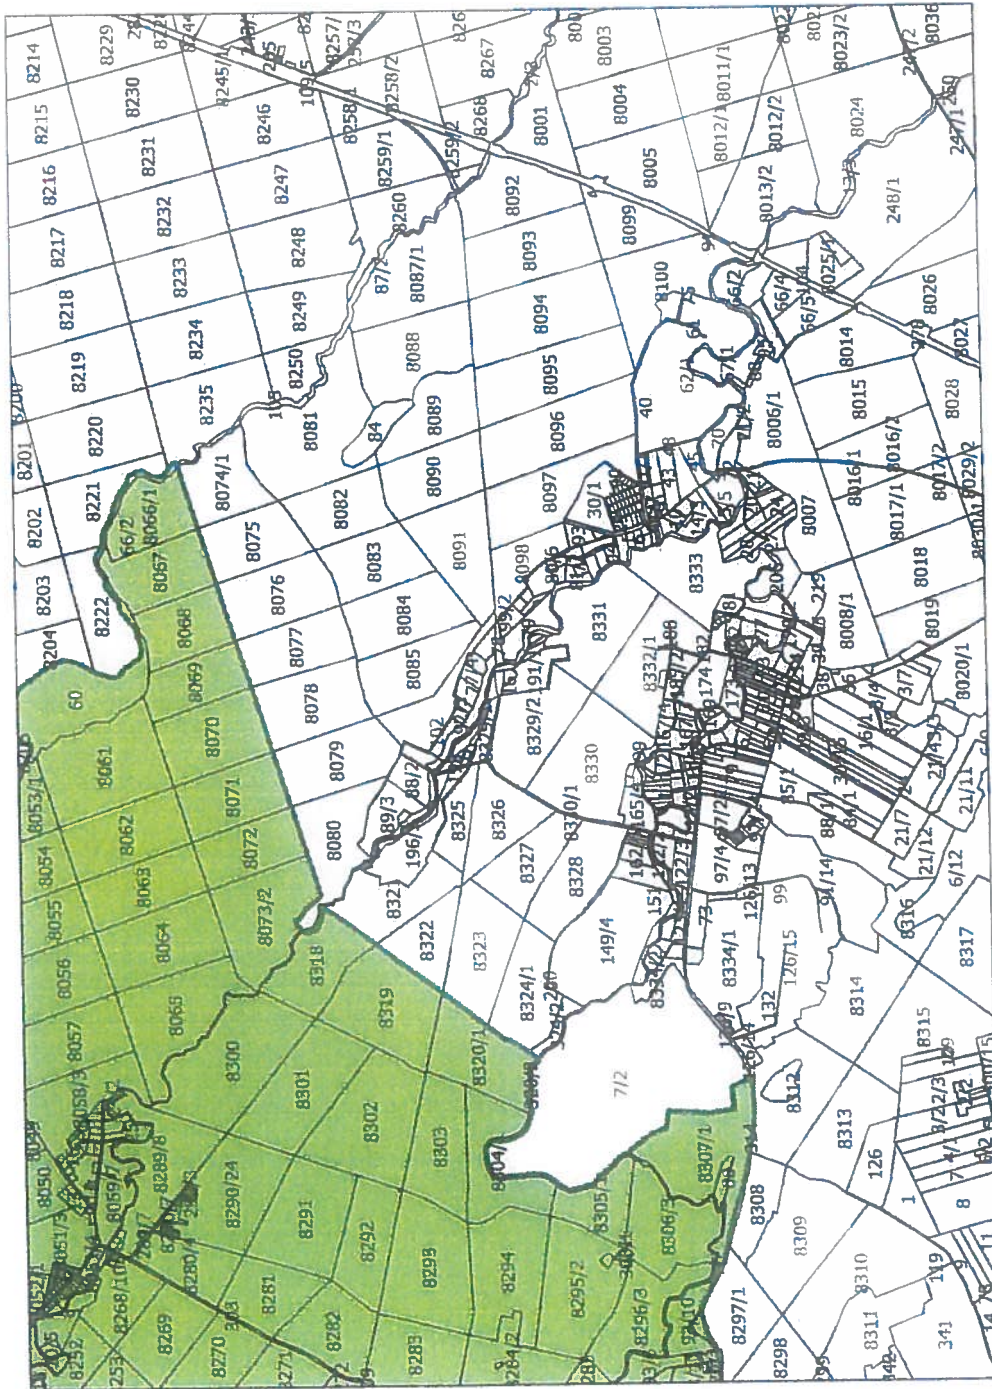

ARKUSZ NR 2

0 0.6 1.2 1.8 km

Legenda

 ochlik "Pojezierze Wałeckie i Dolina Gwdy"

ARKUSZ NR 3

Legenda

- ochk "Pojezierze Wateckie i Dolina Gwrdy"

ARKUSZ NR 4

Legenda

-  ochk "Pojezierze Waleckie i Dolina Gwdy"

ARKUSZ NR 5

Legenda
 ochk "Pojezierze Waleckie i Dolina Gwdy"

ARKUSZ NR 6

Legenda

- ochk "Pojezierze Waleckie i Dolina Gwdy"

ARKUSZ NR 7

Legenda

 ochk "Pojezierze Waleckie i Dolina Gwdy"

ARKUSZ NR 8

Legenda

-  ochk "Pojezierze Wateckie i Dolina Gwdy"

ARKUSZ NR 9

0 0.6 1.2 1.8 km

Legenda