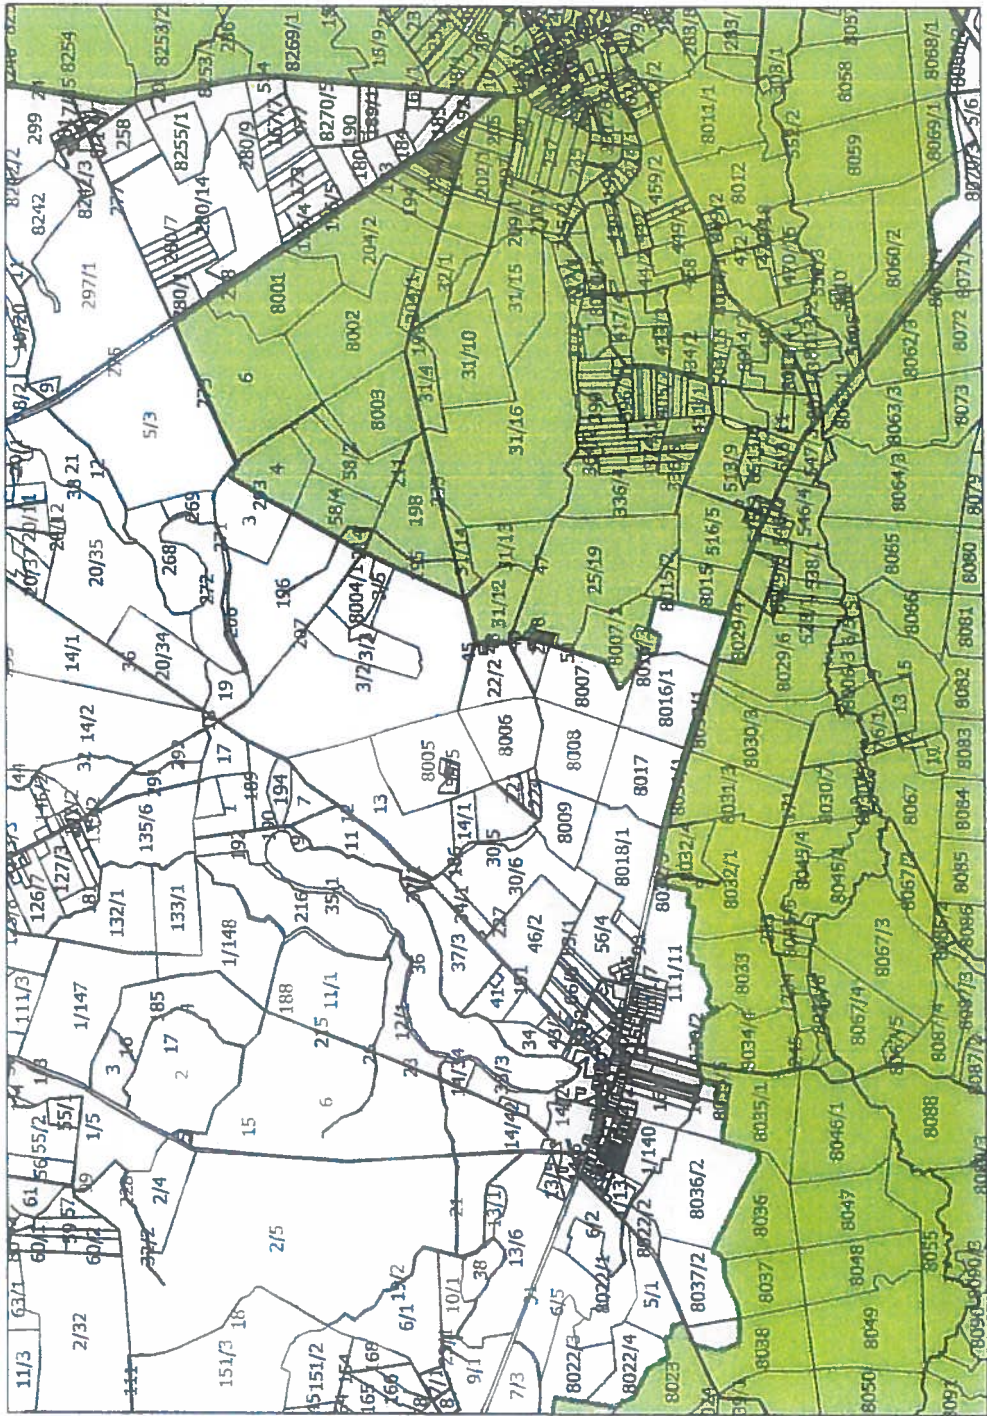

Legenda

 ochk "Pojezierze Waleckie i Dolina Gwdy"

ARKUSZ NR 24

Legenda

-  ochk "Pojezierze Waleckie i Dolina Gwdy"

ARKUSZ NR 25

0 0.6 1.2 1.8 km

Legenda

 ochk "Pojezierze Waleckie i Dolina Gwdy"

ARKUSZ NR 26

Legenda

-  ochk "Pojezierze Waleckie i Dolina Gwdy"

ARKUSZ NR 27

Legenda

- ochk "Pojezierze Wateckie i Dolina Gwdy"