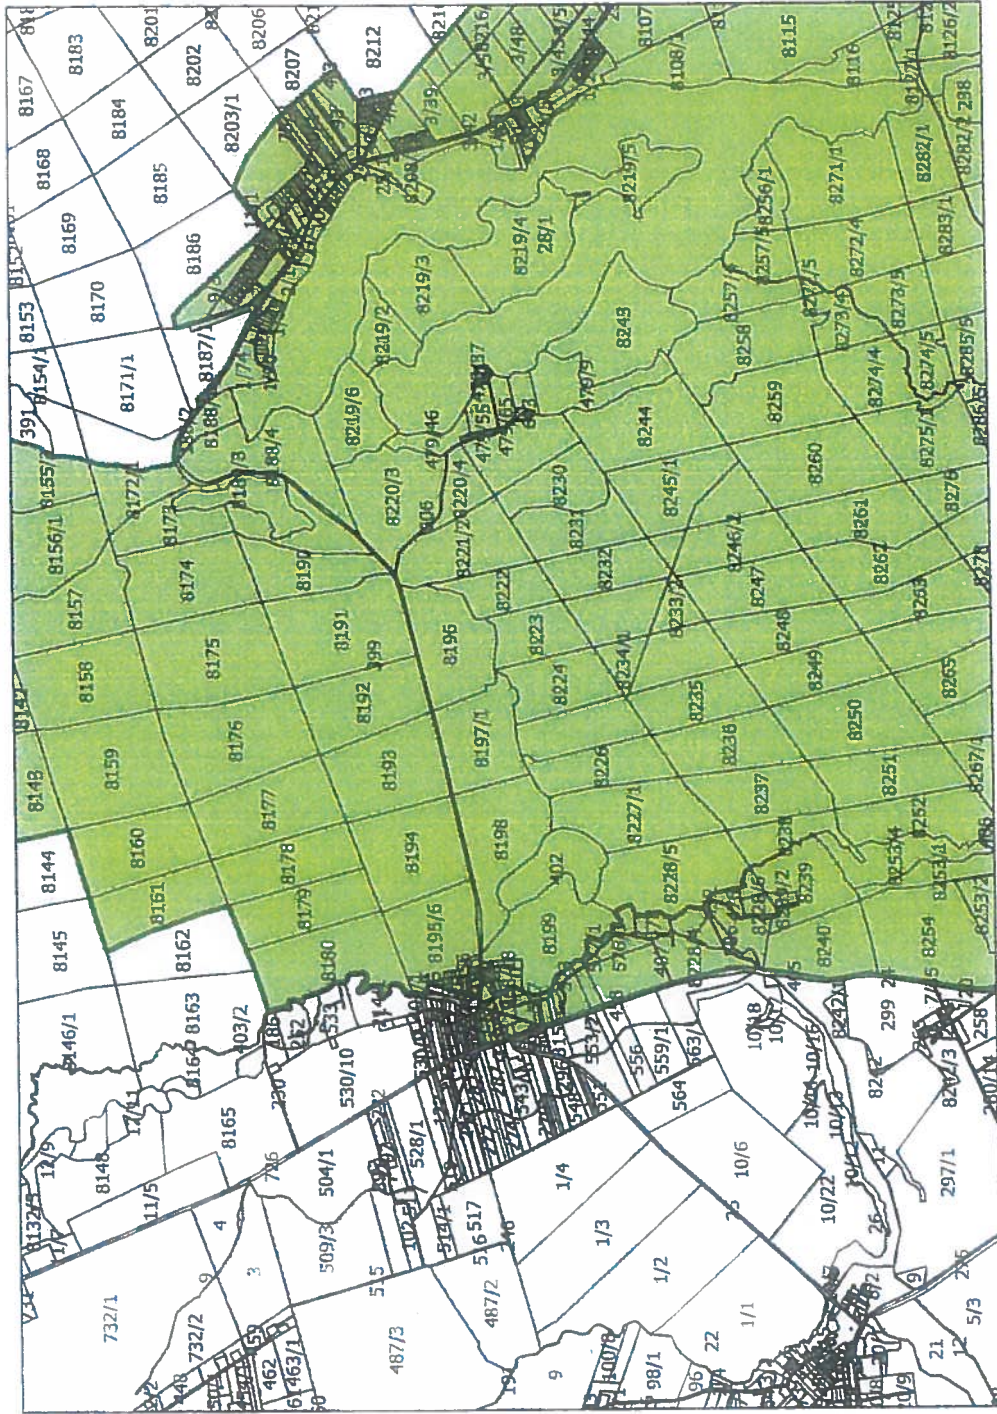

10. Przebieg granicy obszaru chronionego krajobrazu "Pojezierze Waleckie i Dolina Gwdy"

Objaśnienia do arkusza: dane katastralne geoportal.gov.pl (27.10.2017r. dla powiatu waleckiego, 01.10.2018r. dla pozostałych powiatów)
Układ współrzędnych PL-1992

ARKUSZ NR 2

0 0.6 1.2 1.8 km

Legenda

 ochlik "Pojezierze Wałeckie i Dolina Gwdy"

ARKUSZ NR 3

Legenda

- ochk "Pojezierze Wateckie i Dolina Gwrdy"

ARKUSZ NR 4

Legenda

-  ochk "Pojezierze Waleckie i Dolina Gwdy"

ARKUSZ NR 5

Legenda
 ochk "Pojezierze Waleckie i Dolina Gwdy"

ARKUSZ NR 6

Legenda

- ochk "Pojezierze Waleckie i Dolina Gwdy"

ARKUSZ NR 7

Legenda

 ochk "Pojezierze Waleckie i Dolina Gwdy"

ARKUSZ NR 8

Legenda

-  ochk "Pojezierze Wateckie i Dolina Gwdy"

ARKUSZ NR 9

0 0.6 1.2 1.8 km

Legenda