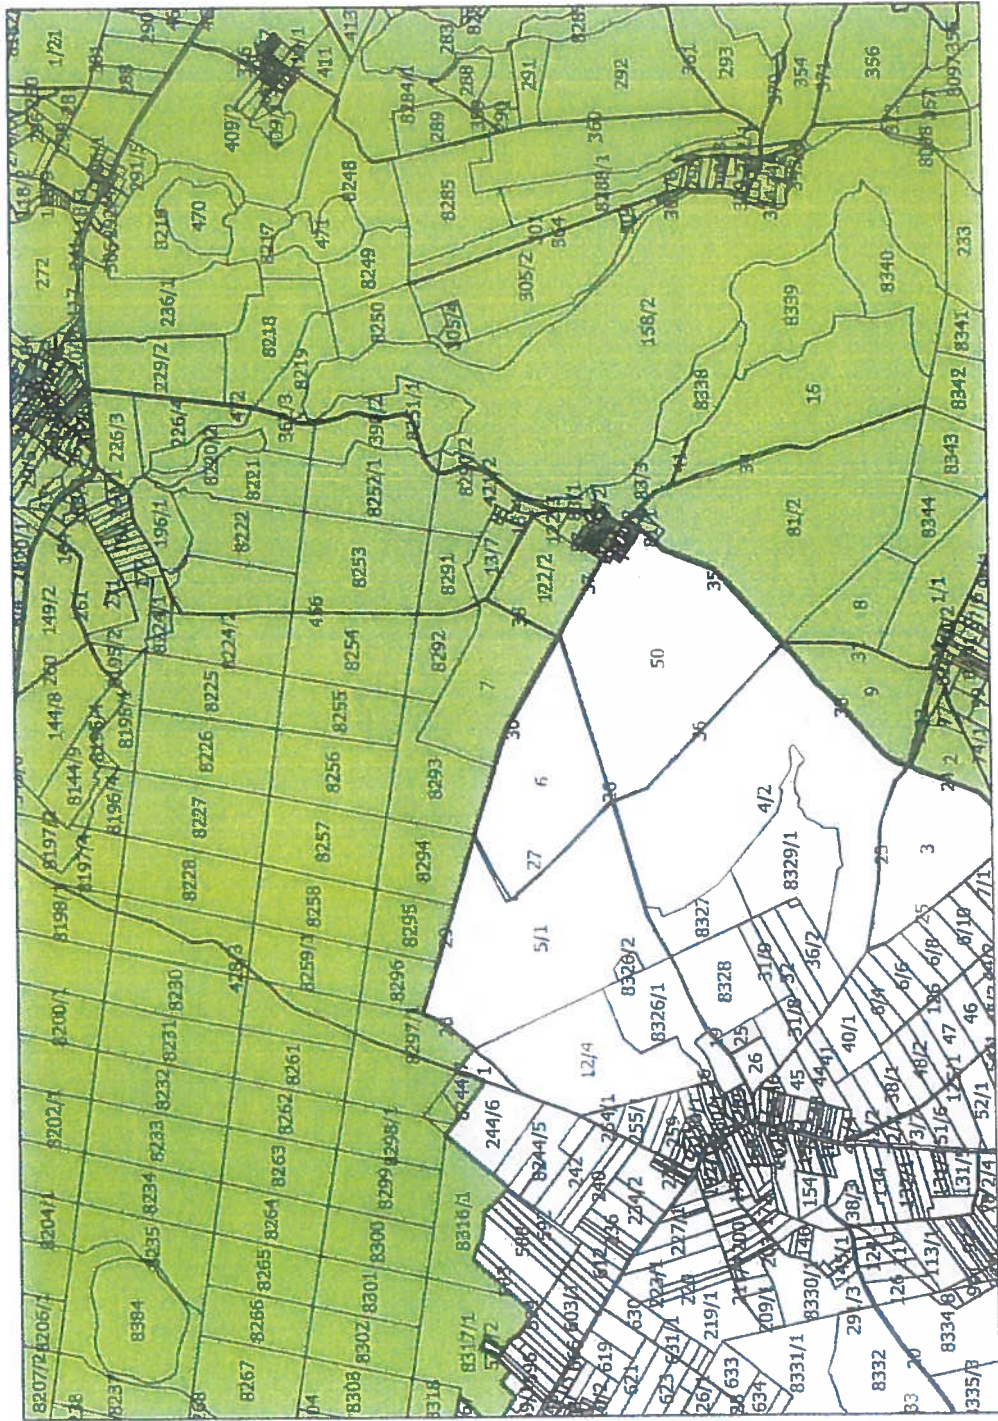

Legenda

 ochk "Pojezierze Waleckie i Dolina Gwdy"

0 0.6 1.2 1.8 km

ARKUSZ NR 16

Legenda

- ochk "Pojezierze Waleckie i Dolina Gwady"

ARKUSZ NR 19

Legenda