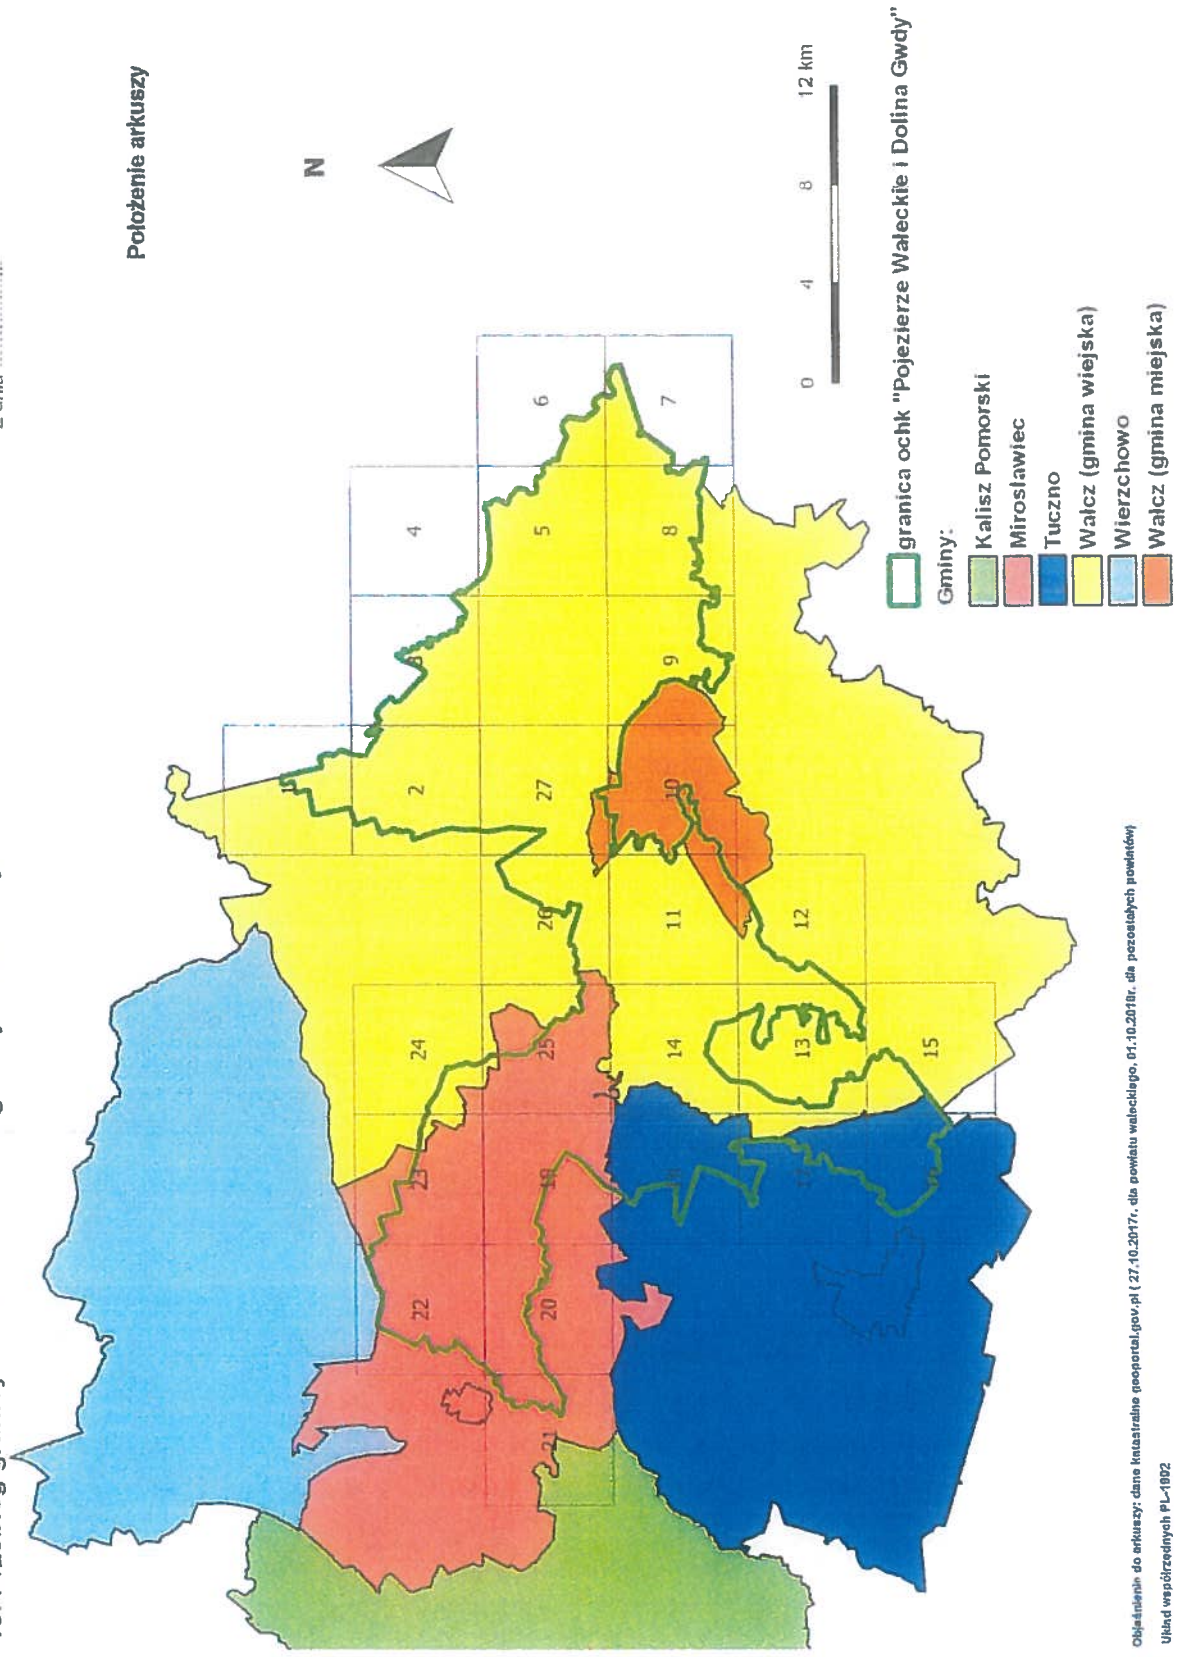

10. Przebieg granicy obszaru chronionego krajobrazu "Pojezierze Waleckie i Dolina Gwdy"

Objaśnienia do arkusza: dane katastralne geoportal.gov.pl (27.10.2017r. dla powiatu waleckiego, 01.10.2018r. dla pozostałych powiatów)
Układ współrzędnych PL-1992

ARKUSZ NR 2

0 0.6 1.2 1.8 km

Legenda

 ochlik "Pojezierze Wałeckie i Dolina Gwdy"

ARKUSZ NR 3

Legenda

- ochk "Pojezierze Wateckie i Dolina Gwrdy"

ARKUSZ NR 4

Legenda

 ochk "Pojezierze Waleckie i Dolina Gwdy"

ARKUSZ NR 8

Legenda

-  ochk "Pojezierze Wateckie i Dolina Gwdy"

ARKUSZ NR 9

0 0.6 1.2 1.8 km

Legenda

 ochk "Pojezierze Waleckie i Dolina Gwdy"

ARKUSZ NR 26

Legenda

-  ochk "Pojezierze Waleckie i Dolina Gwdy"

ARKUSZ NR 27

Legenda

- ochk "Pojezierze Wateckie i Dolina Gwdy"