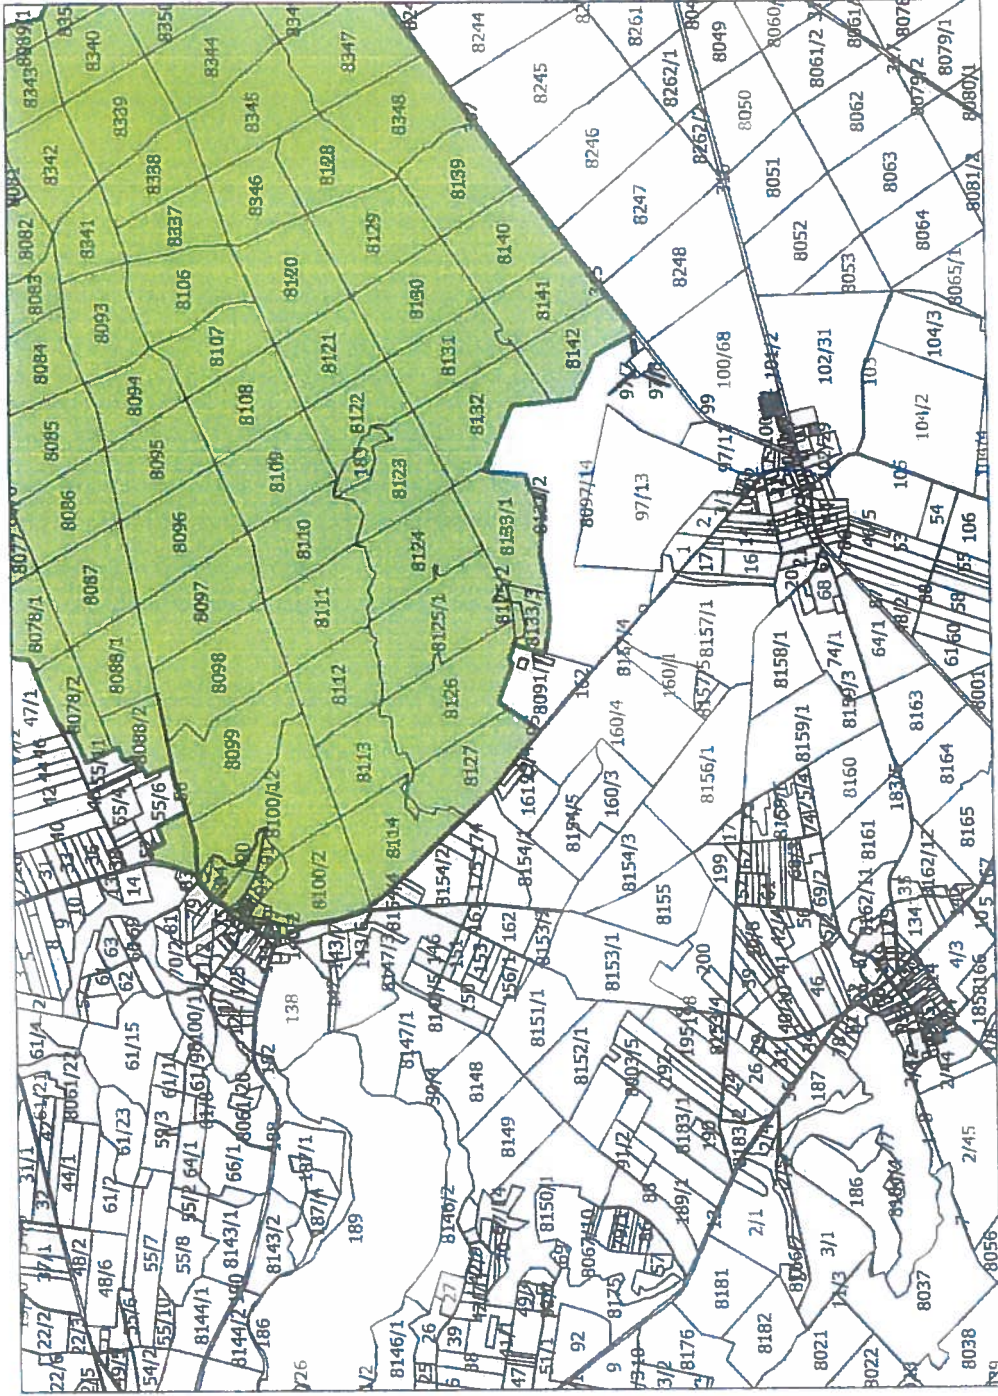

Legenda

 ochk "Pojezierze Waleckie i Dolina Gwdy"

ARKUSZ NR 8

Legenda

-  ochk "Pojezierze Wateckie i Dolina Gwdy"

ARKUSZ NR 9

0 0.6 1.2 1.8 km

Legenda

- ochk "Pojezierze Wateckie i Dolina Gwdy"

ARKUSZ NR 11

Legenda

-  ochk "Pojezierze Waleckie i Dolina Gwdy"

ARKUSZ NR 13

Legenda

- ochk "Pojezierze Waleckie i Dolina Gwdy"

ARKUSZ NR 14

Legenda

 ochk "Pojezierze Waleckie i Dolina Gwdy"

0 0.6 1.2 1.8 km

ARKUSZ NR 16

Legenda

- ochk "Pojezierze Waleckie i Dolina Gwady"

ARKUSZ NR 19

Legenda