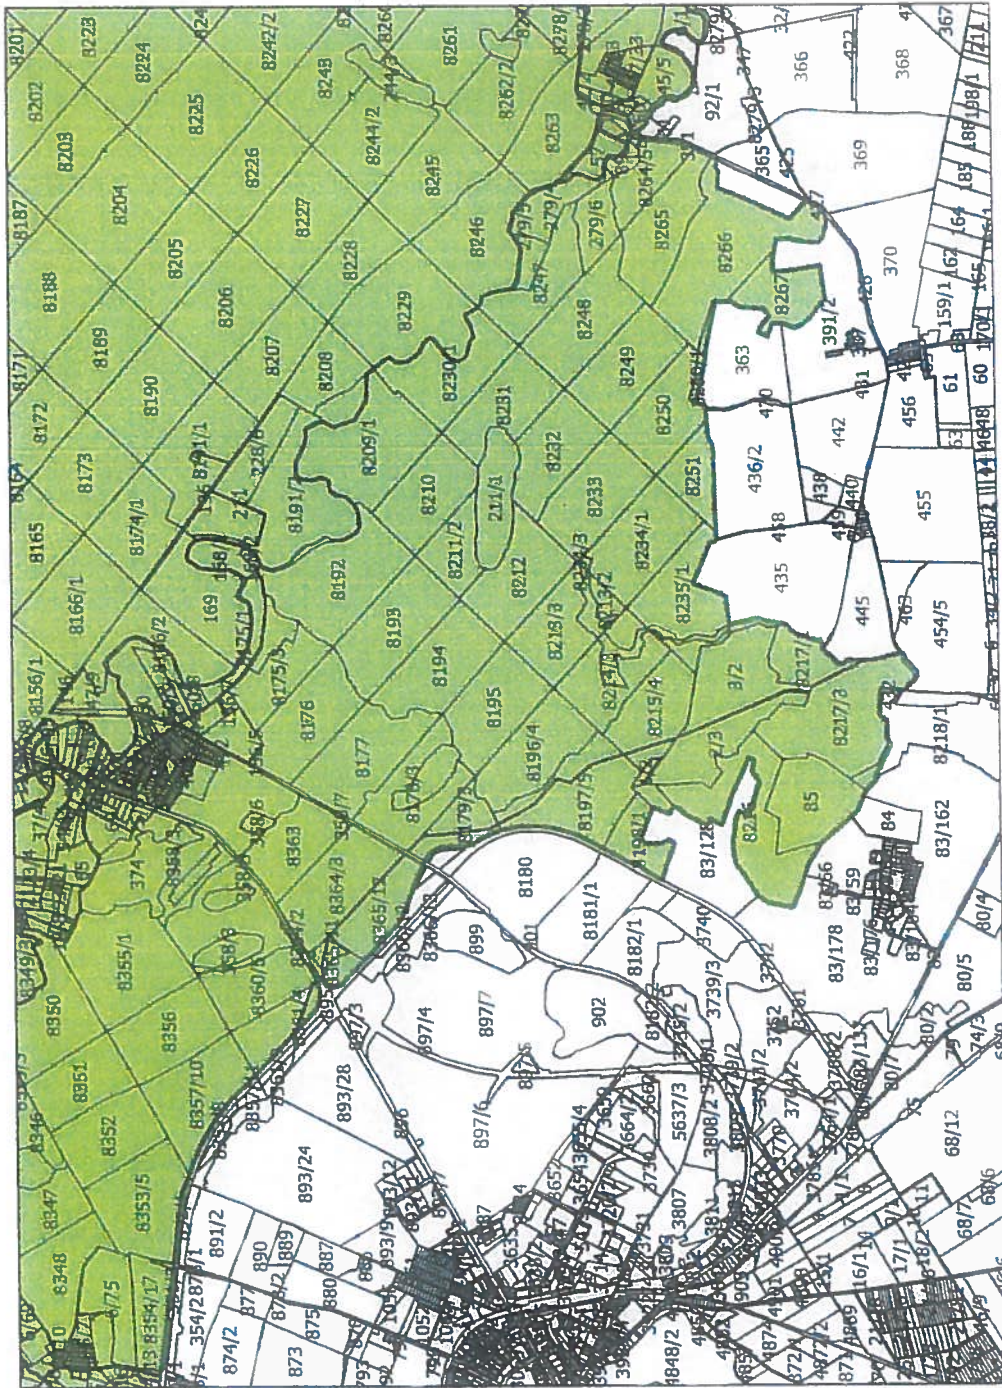

ARKUSZ NR 2

0 0.6 1.2 1.8 km

Legenda

 ochlik "Pojezierze Wałeckie i Dolina Gwdy"

ARKUSZ NR 3

Legenda

- ochk "Pojezierze Wateckie i Dolina Gwrdy"

ARKUSZ NR 4

Legenda

-  ochk "Pojezierze Waleckie i Dolina Gwdy"

ARKUSZ NR 5

Legenda
 ochk "Pojezierze Waleckie i Dolina Gwdy"

ARKUSZ NR 6

Legenda

- ochk "Pojezierze Waleckie i Dolina Gwdy"

ARKUSZ NR 7

Legenda

 ochk "Pojezierze Waleckie i Dolina Gwdy"

ARKUSZ NR 8

Legenda

-  ochk "Pojezierze Wateckie i Dolina Gwdy"

ARKUSZ NR 9

0 0.6 1.2 1.8 km

Legenda