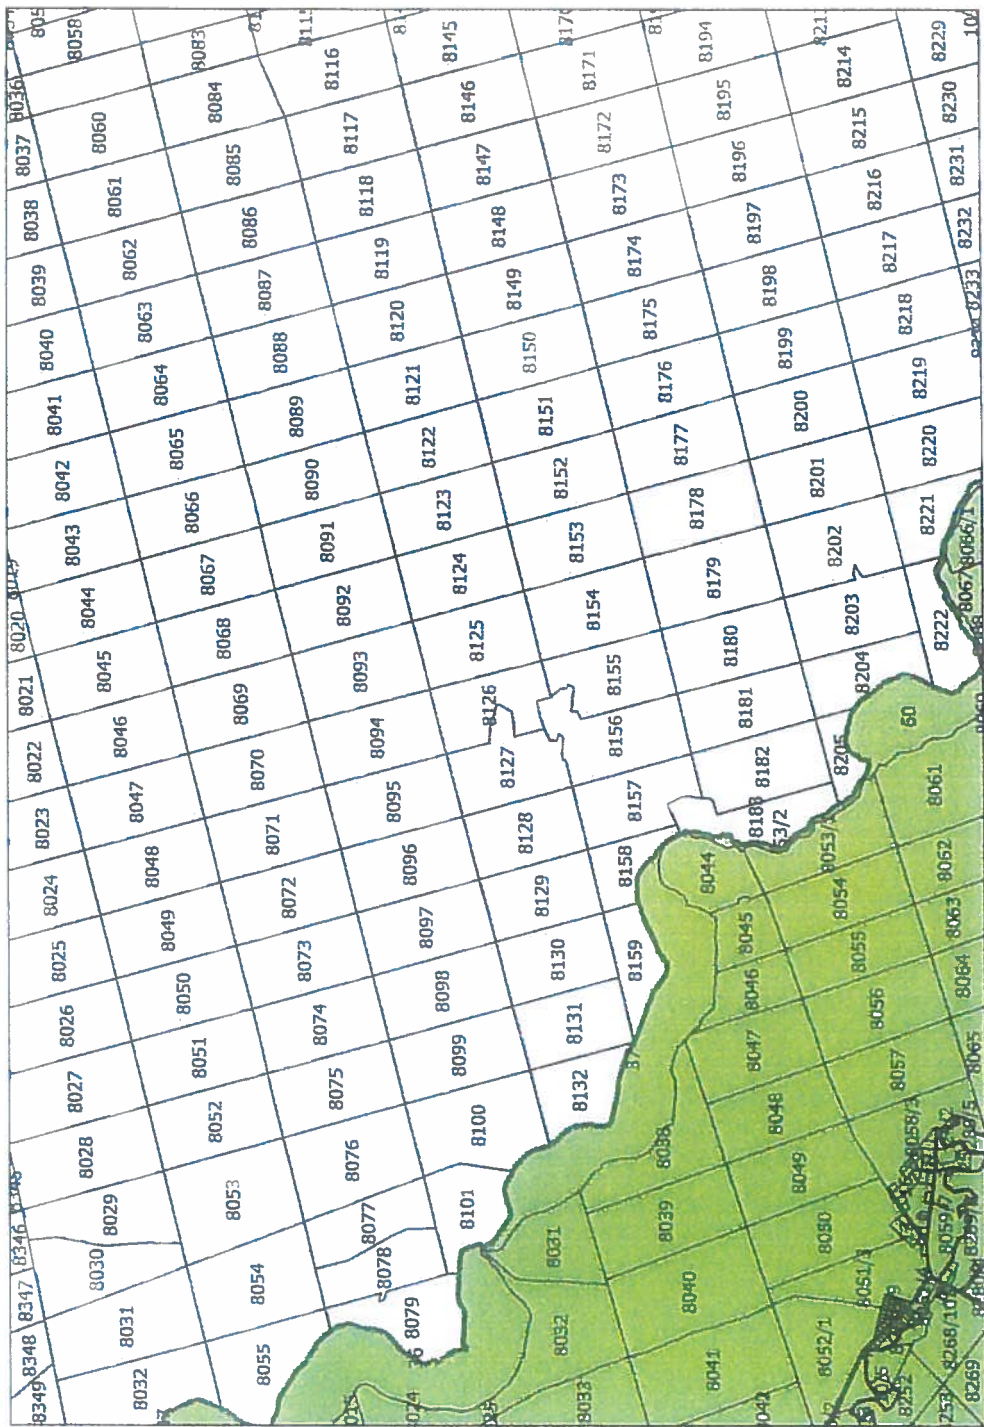

10. Przebieg granicy obszaru chronionego krajobrazu "Pojezierze Waleckie i Dolina Gwdy"

Objaśnienia do arkusza: dane katastralne geoportal.gov.pl (27.10.2017r. dla powiatu waleckiego, 01.10.2018r. dla pozostałych powiatów)
Układ współrzędnych PL-1992

ARKUSZ NR 2

0 0.6 1.2 1.8 km

Legenda

 ochlik "Pojezierze Wałeckie i Dolina Gwdy"

ARKUSZ NR 3

Legenda

- ochk "Pojezierze Wateckie i Dolina Gwrdy"

ARKUSZ NR 4

Legenda

-  ochk "Pojezierze Waleckie i Dolina Gwdy"

ARKUSZ NR 5

Legenda
 ochk "Pojezierze Waleckie i Dolina Gwdy"

ARKUSZ NR 6

Legenda

- ochk "Pojezierze Waleckie i Dolina Gwdy"

ARKUSZ NR 7

Legenda

 ochk "Pojezierze Waleckie i Dolina Gwdy"

ARKUSZ NR 8

Legenda

-  ochk "Pojezierze Wateckie i Dolina Gwdy"

ARKUSZ NR 9

0 0.6 1.2 1.8 km

Legenda