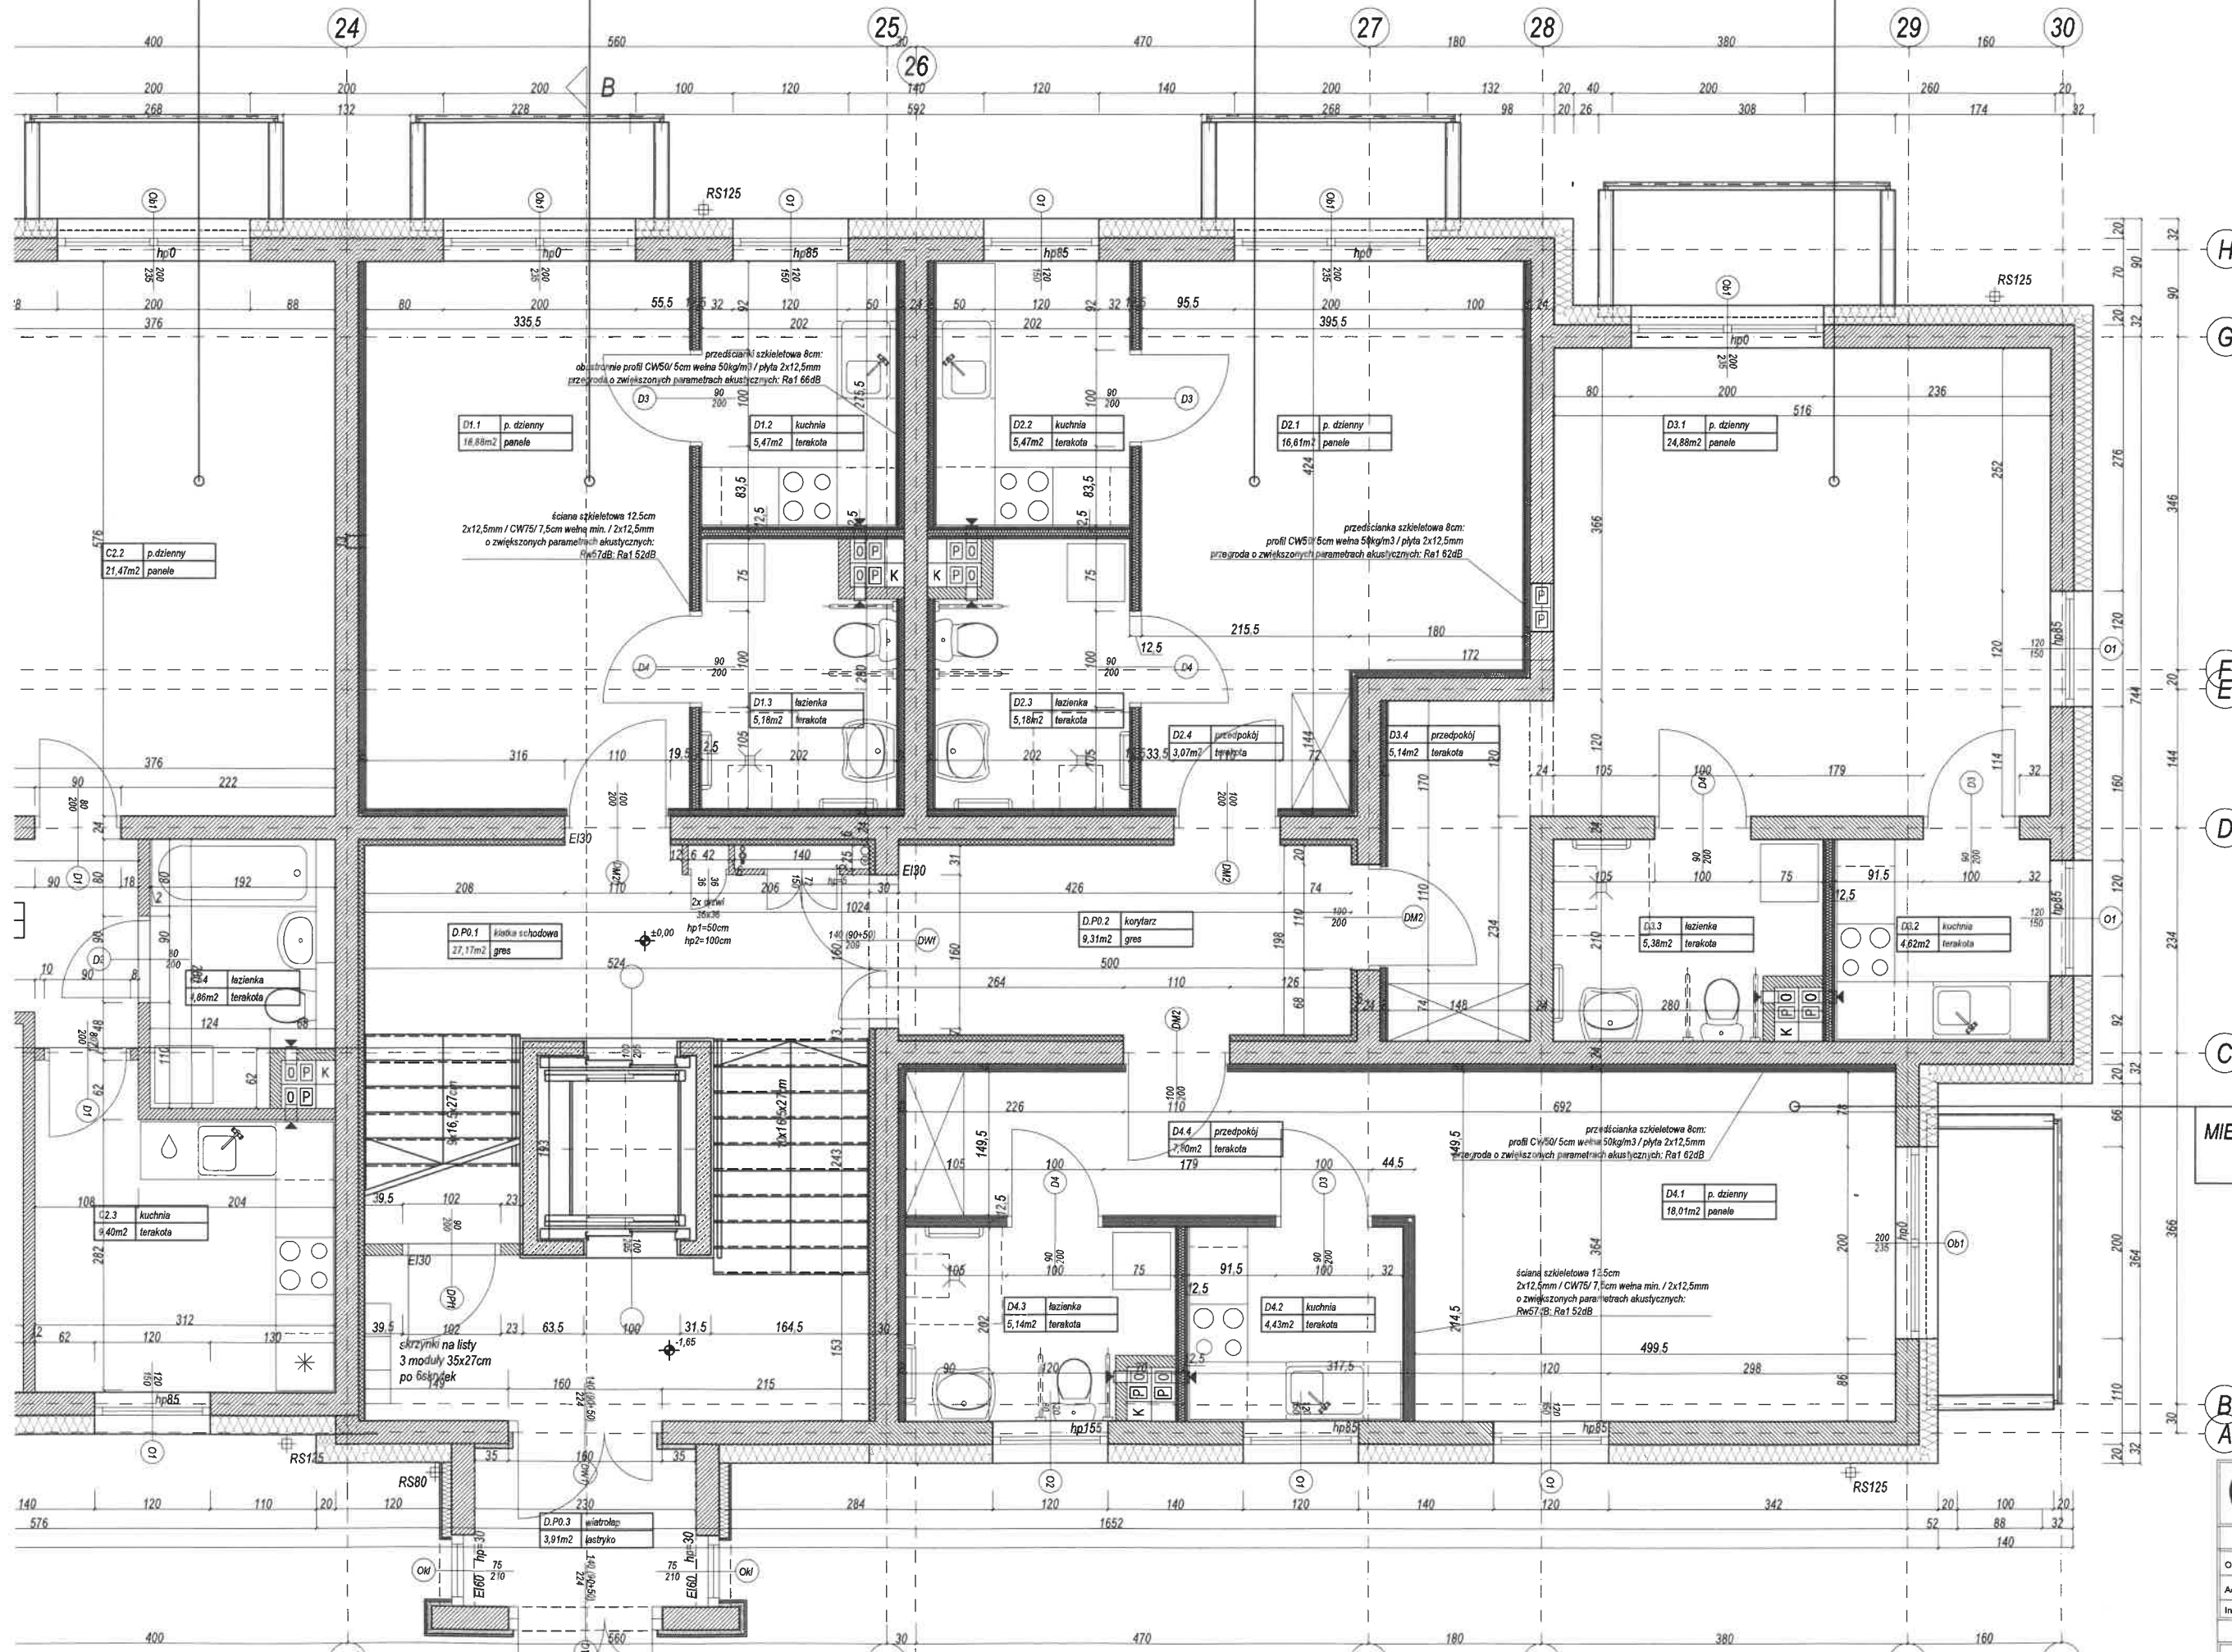

MIESZKANIE C2
75,18m²

MIESZKANIE D1
29,53m²

MIESZKANIE D2
30,33m²

MIESZKANIE D3
40,02m²

załącznik 1a rzut mieszkań Goleniów

H
G
E
D
C
B
A

LEGENDA

MIESZKANIE D4
35,38m²

ADbud PROJEKT Agnieszka

PROJEKT BUDOWLANO-WYKONAWCZY

Objekt: Budynek mieszkalny wielorodzinny z nr

Adres: dz. nr 635/2, 635/3, 635/4, 635/5, 635/6

Investor: Goleniowskie Towarzystwo Budowlane

BRANŻA: ARCHITEKTURA