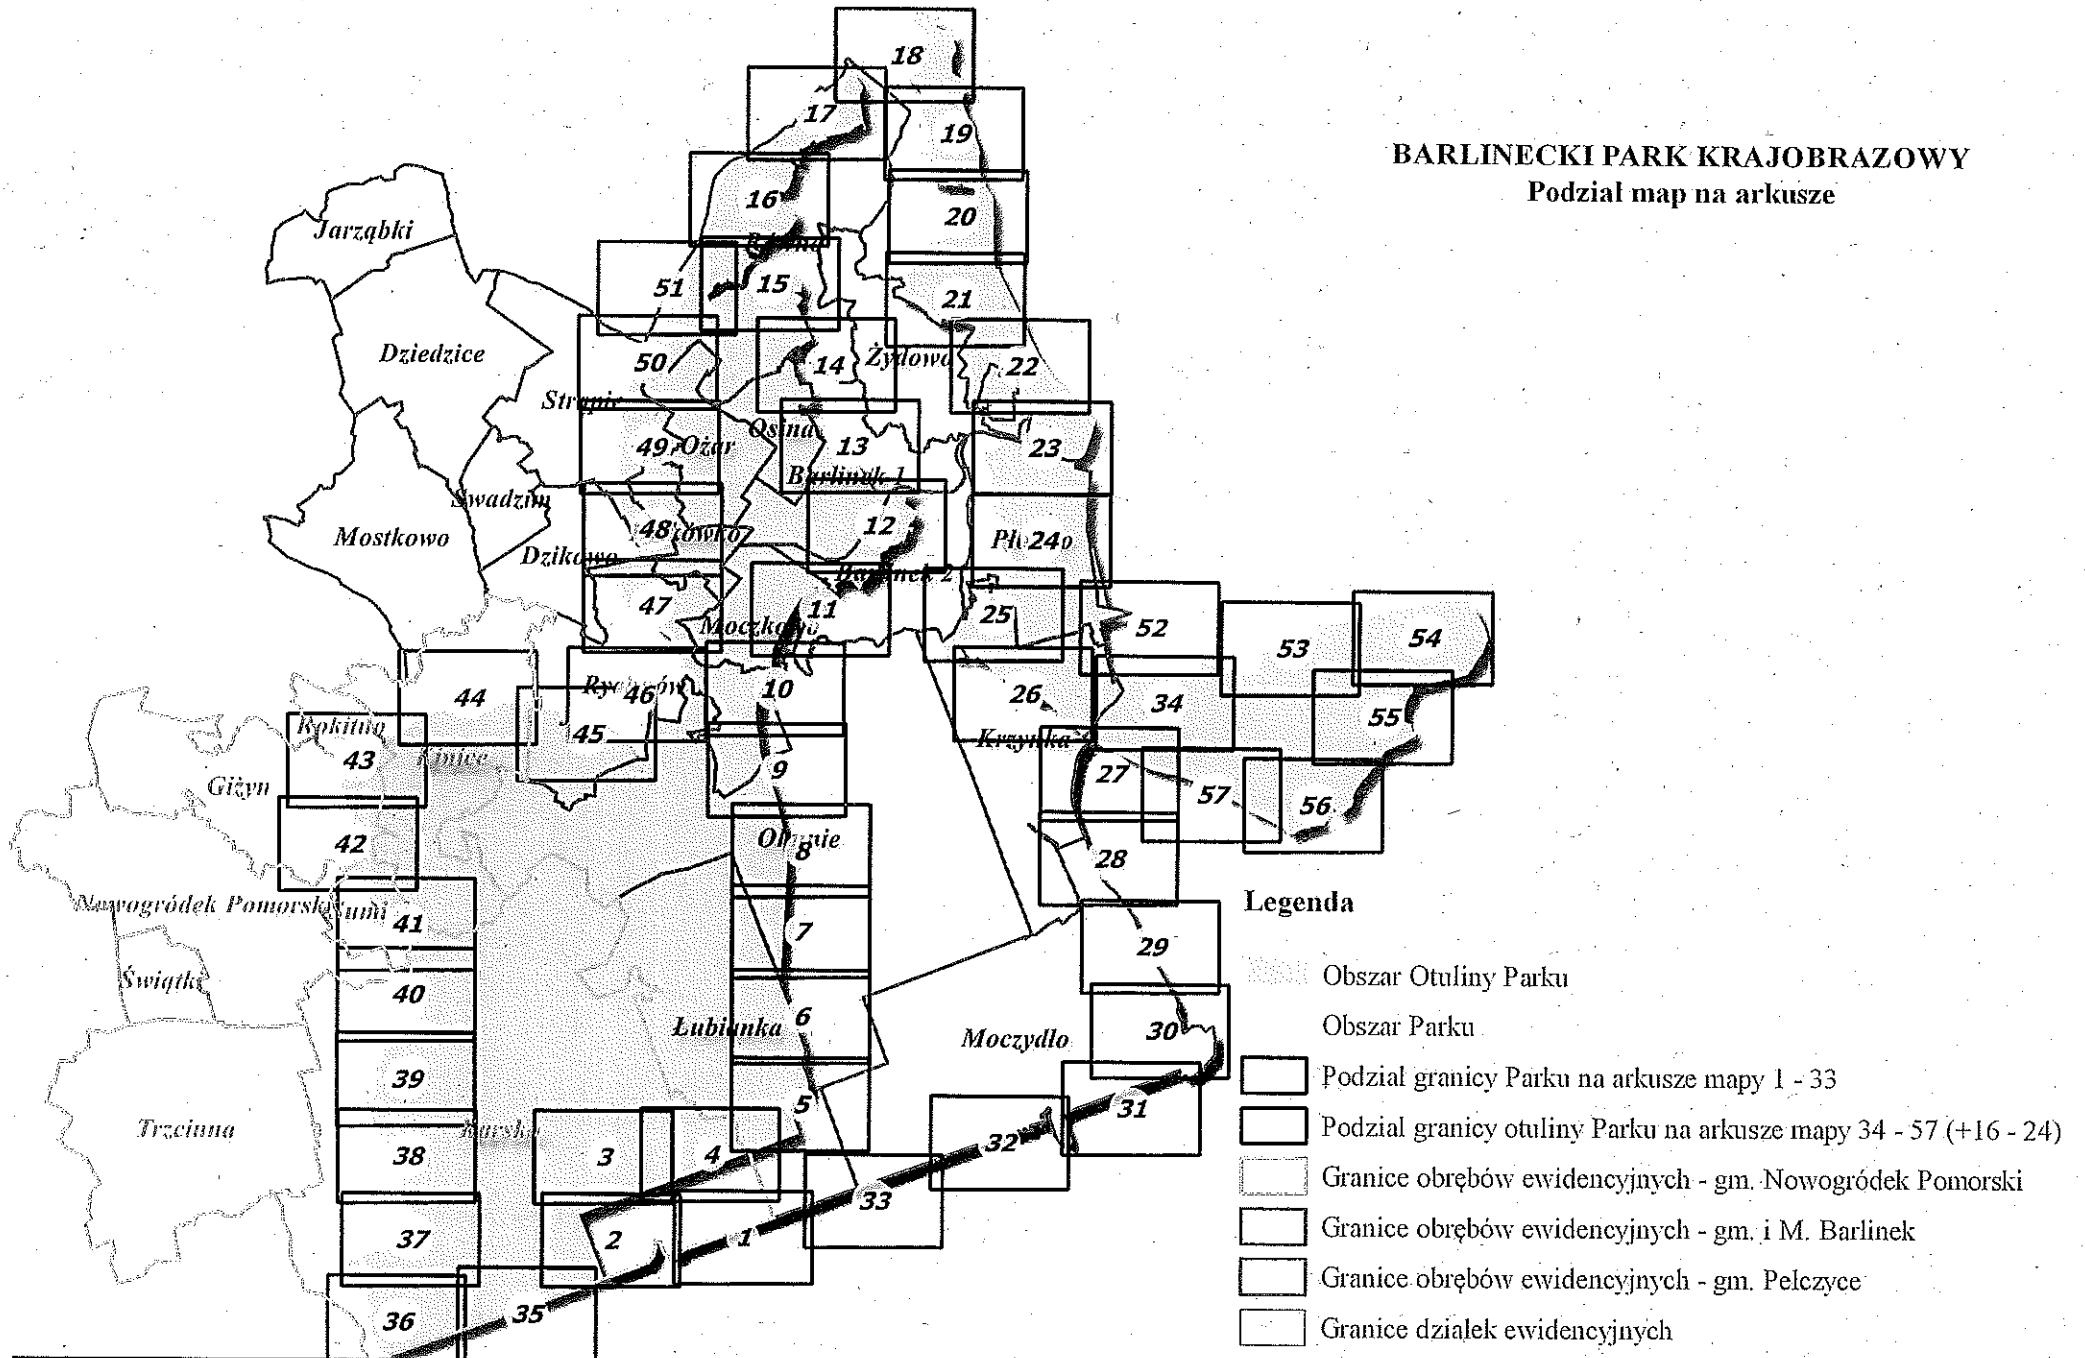

BARLINECKI PARK KRAJOBRAZOWY
Podział map na arkusze

Arkusz 29

200 0 200 400 600 m

Arlusz 33

200 0 200 400 600 m

Arkusz 35

200 0 200 400 600 m

Arkusz 55

Arkusz 56