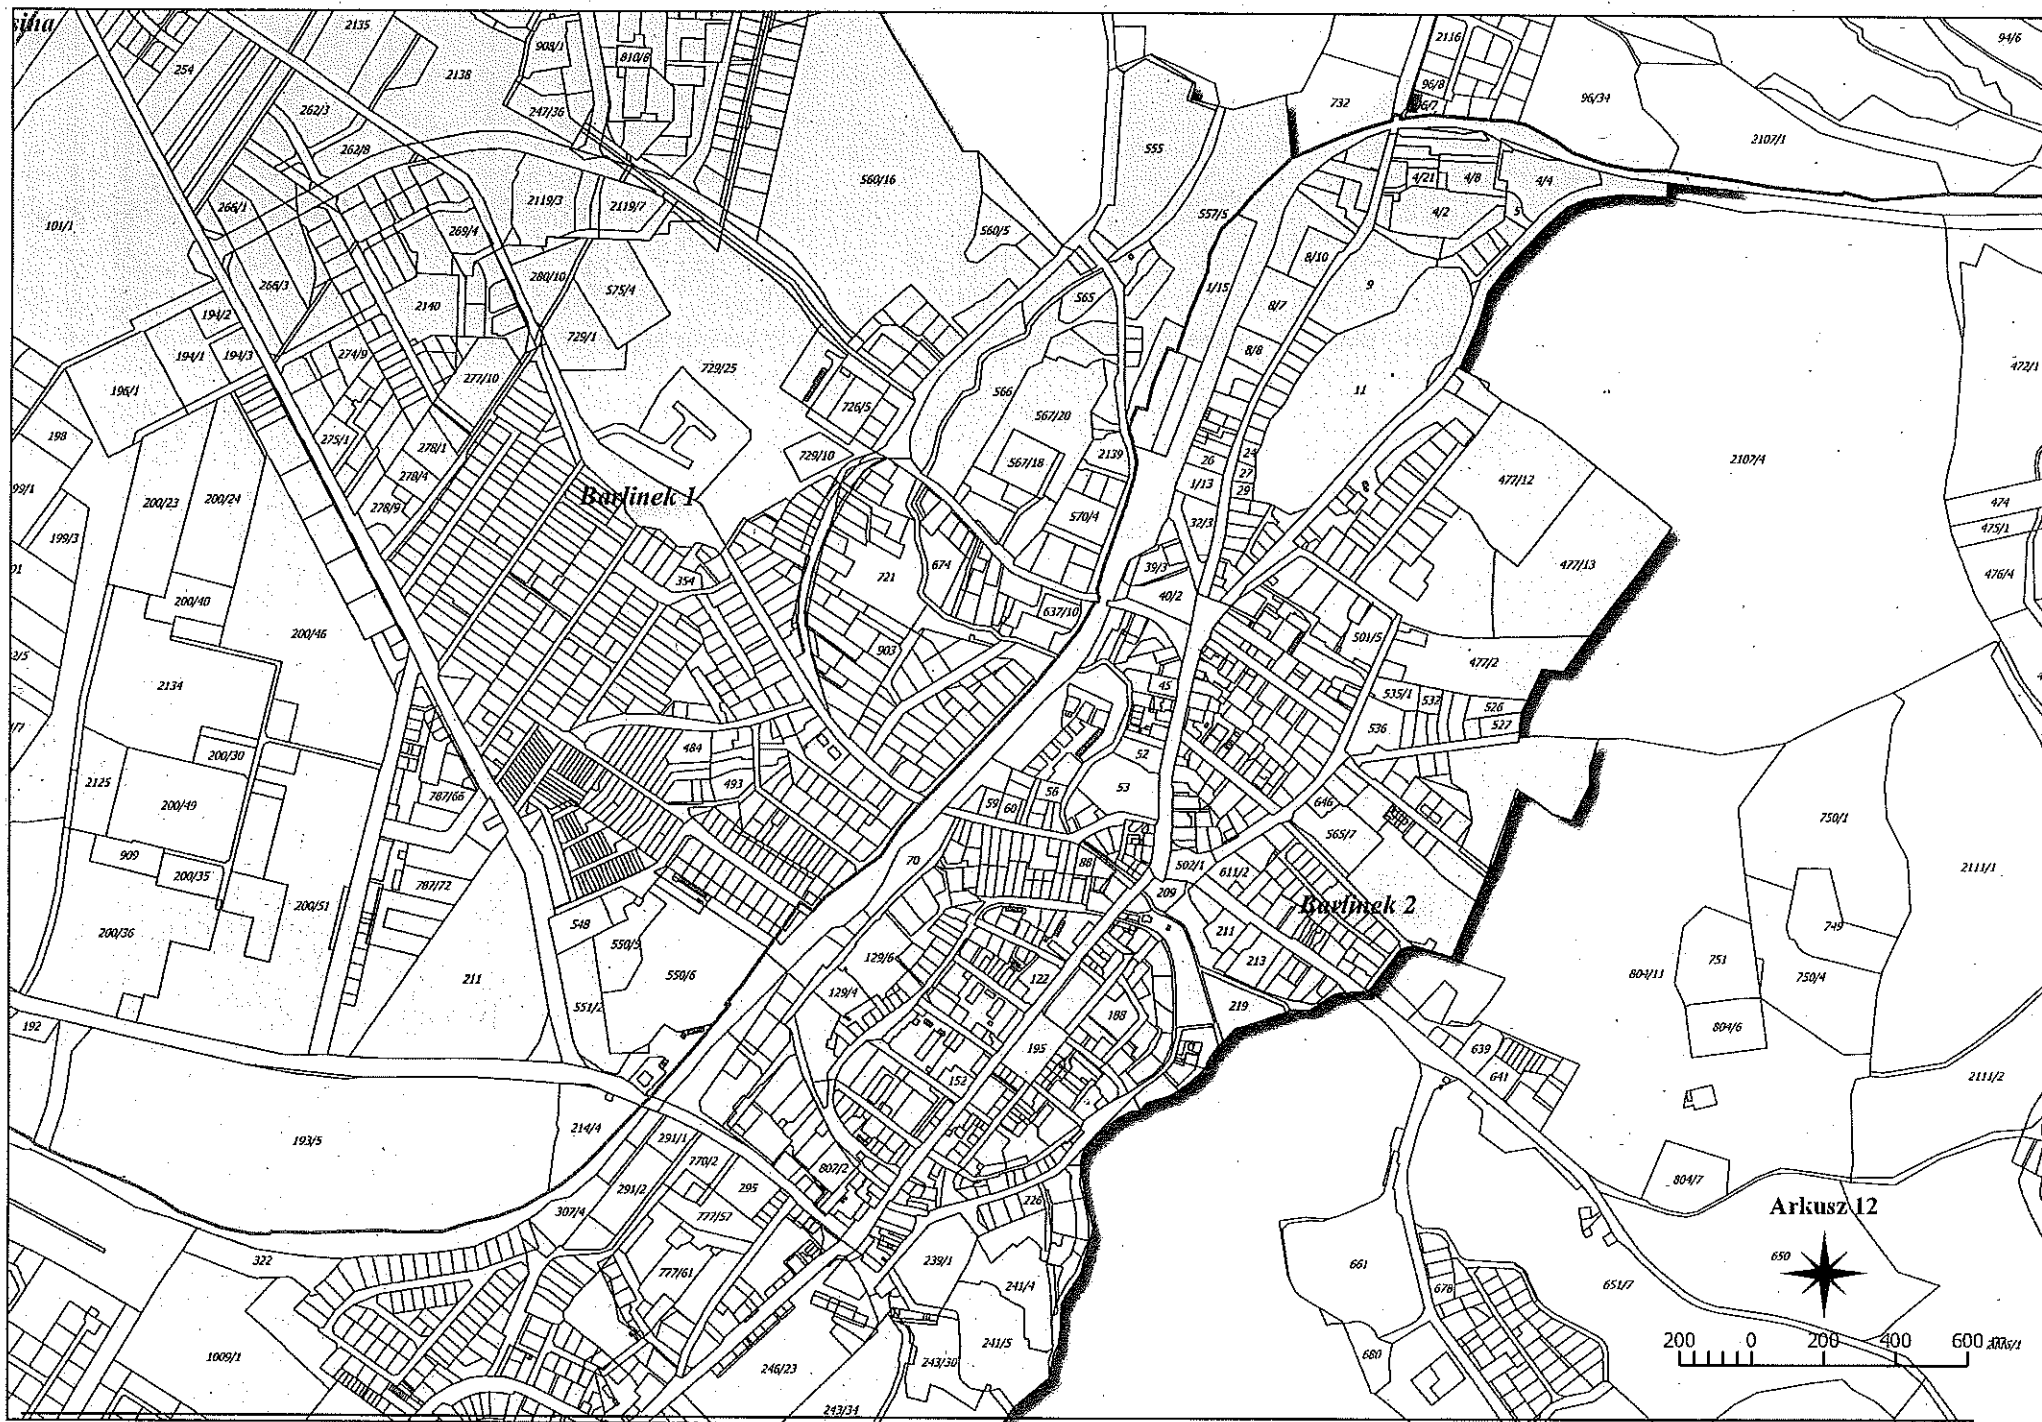

BARLINECKI PARK KRAJOBRAZOWY
Podział map na arkusze

Arkusz 29

200 0 200 400 600 m

Arlusz 33

200 0 200 400 600 m

Arkusz 35

200 0 200 400 600 m

Arkusz 55

Arkusz 56