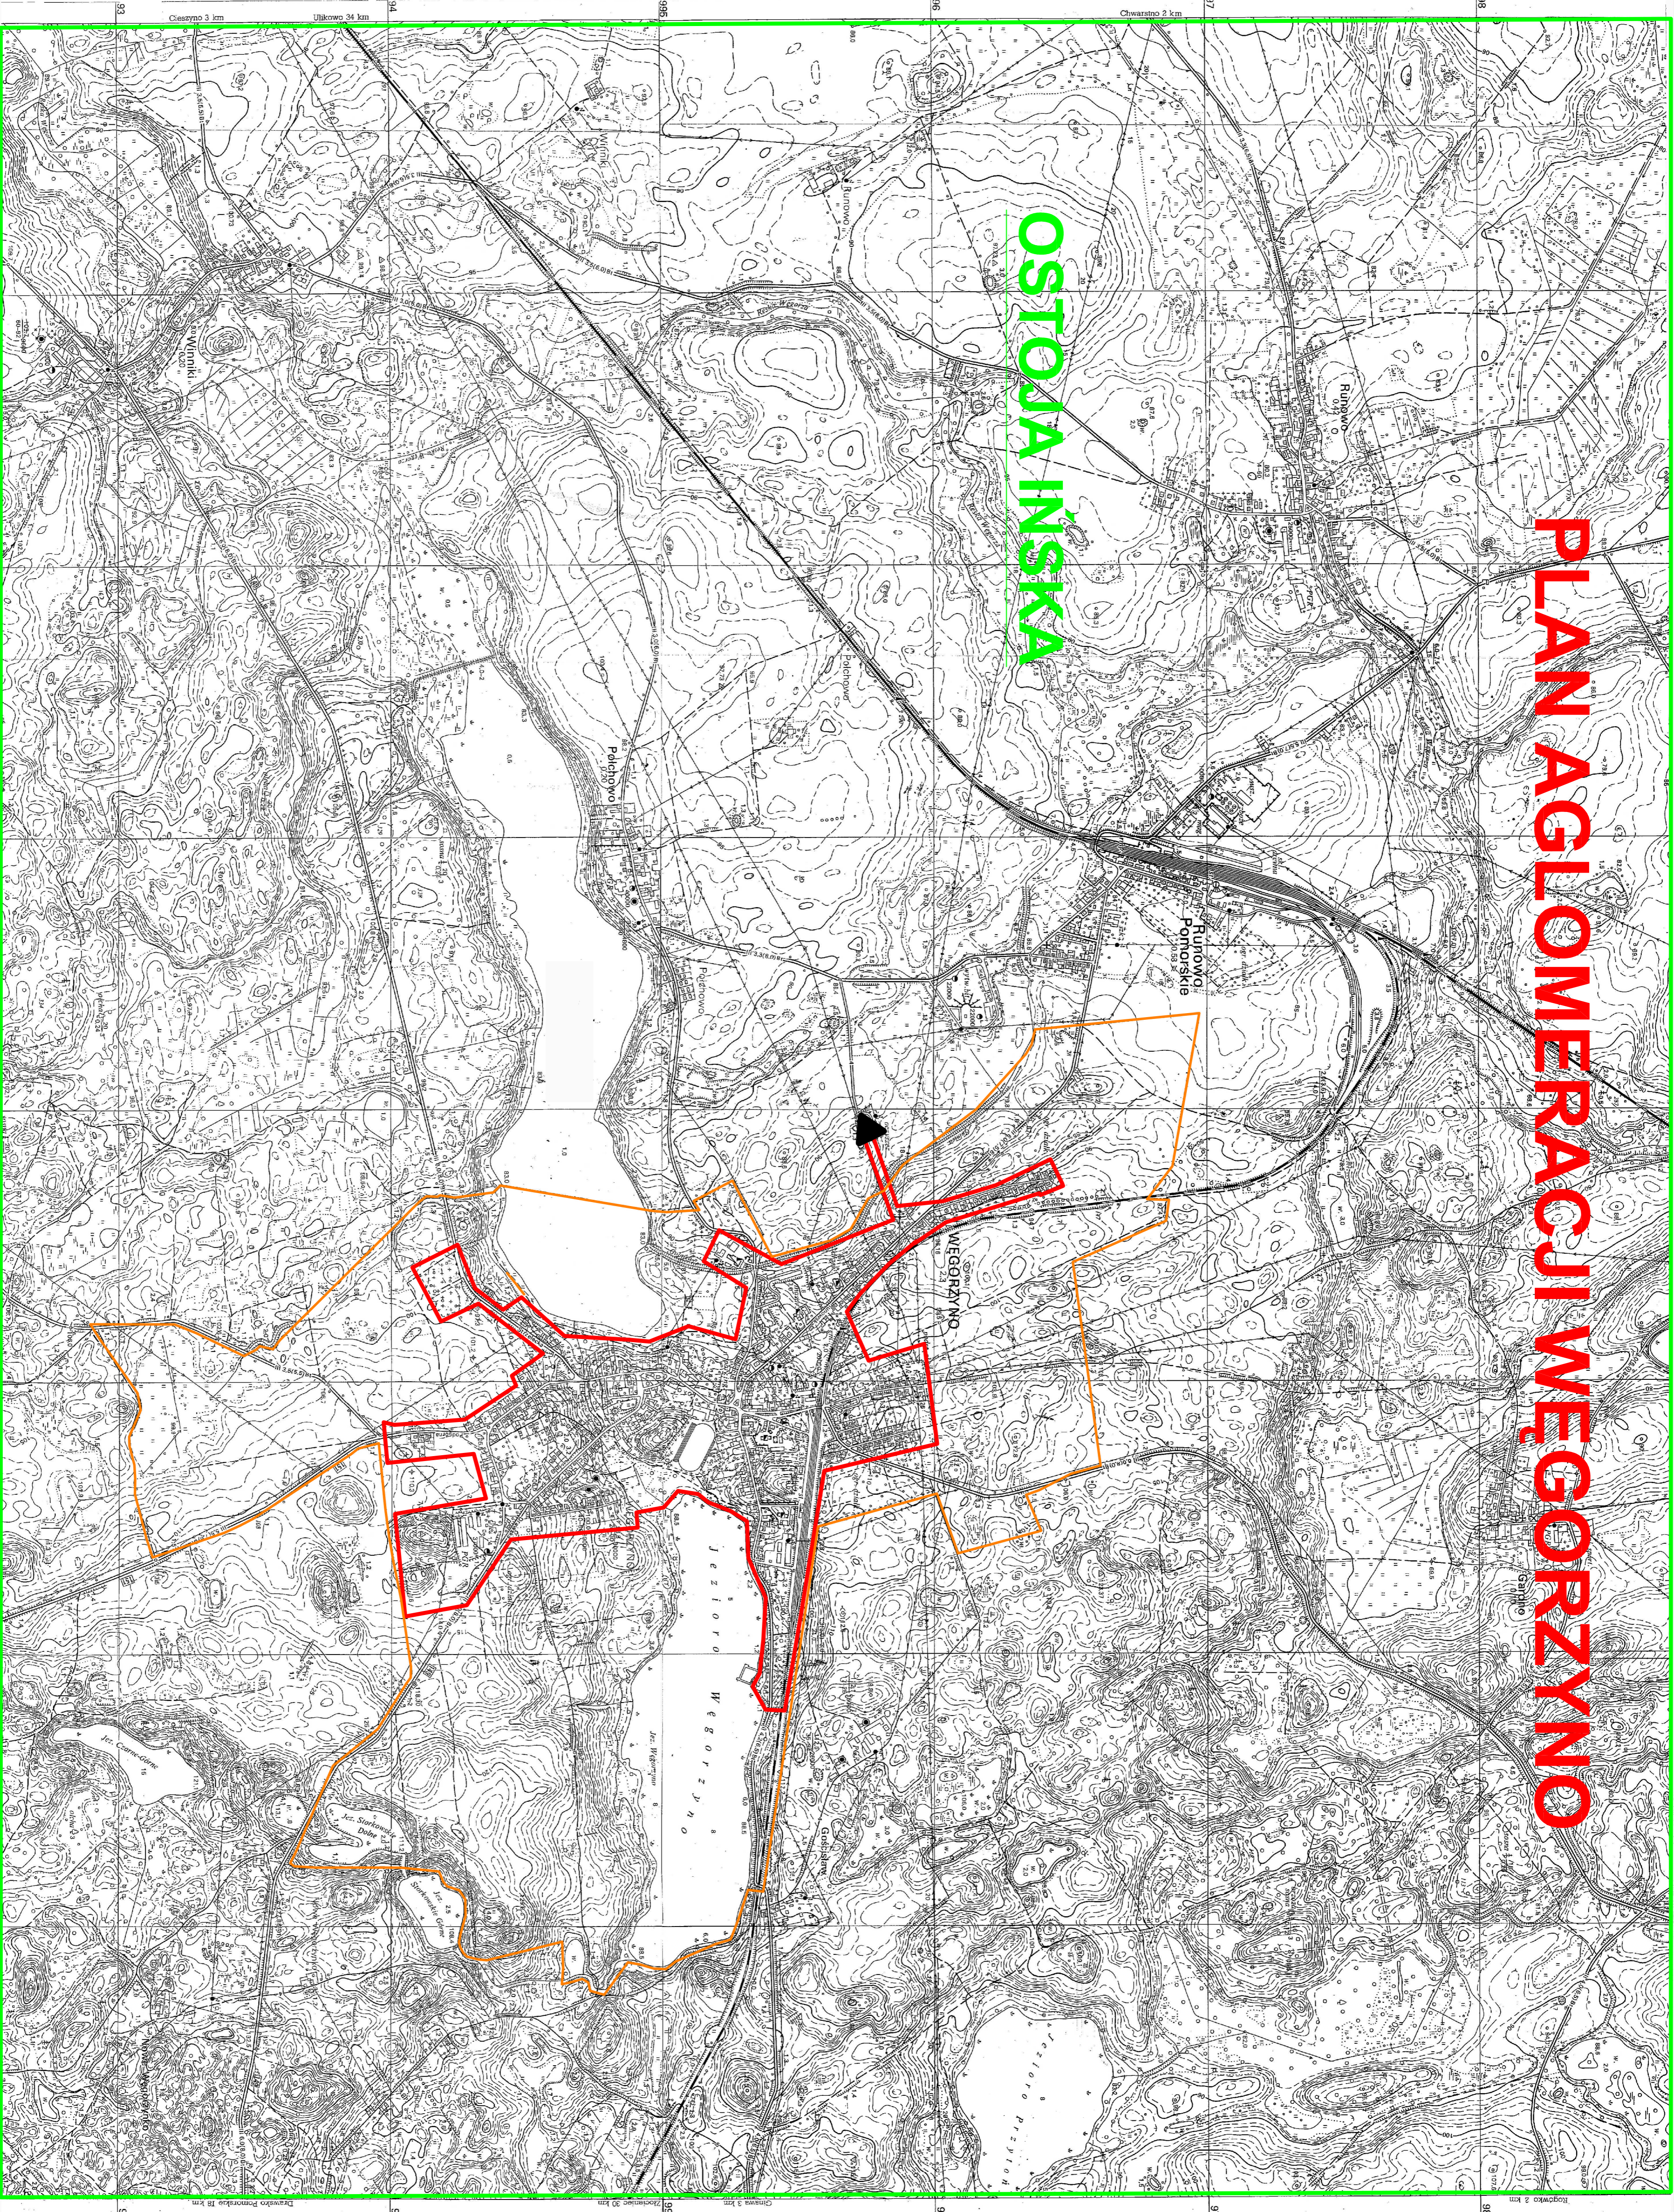

PLAN AGLOMERACJI WĘGORZYNO

OSTOJA INSKA

Skala
1:10 000

Legenda:

- ▲ odczyszczalnia ścieków
- granice aglomeracji
- granice miasta
- Ostoja Inaska