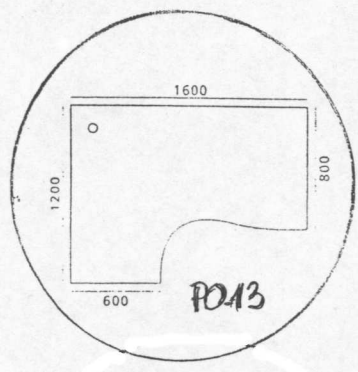

ZW06

ZW08

KO-6

blaty stelaze →
↓

BIURKA

Aura	Polo	Vega	Opti	Team	Flex	Flex-R	Mono
AR-9	PO-9	VG-9	OP-9	TM-9	FL-9	FL-9R	MN-9
AR-10	PO-10	VG-10	OP-10	TM-10	FL-10	FL-10R	MN-10
AR-11	PO-11	VG-11	OP-11	TM-11	FL-11	FL-11R	MN-11
AR-12	PO-12	VG-12	OP-12	TM-12	FL-12	FL-12R	MN-12
AR-13	PO-13	VG-13	OP-13	TM-13	FL-13	FL-13R	MN-13